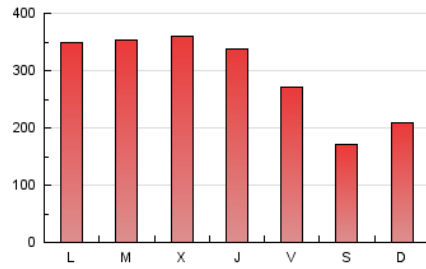

#### 2. Secciones (Nacional)

	PAGINAS	%
<b>HOME</b>	26.982	3.22 %
<b>RESTO</b>	809.726	96.78 %

#### 3. Por día del mes (Nacional)

Día	N. únicos	Visitas	Páginas	Día	N. únicos	Visitas	Páginas	Día	N. únicos	Visitas	Páginas
1	11.604	12.843	16.721	11	24.792	26.985	37.251	21	17.909	19.595	26.901
2	14.668	16.092	21.014	12	24.381	26.914	37.621	22	11.475	12.689	16.907
3	22.428	24.290	33.326	13	22.455	24.874	34.048	23	13.433	14.725	19.616
4	22.808	24.844	34.306	14	17.688	19.632	27.095	24	21.281	23.320	32.904
5	22.560	24.650	34.232	15	11.602	12.753	16.940	25	22.438	24.605	33.973
6	21.700	23.857	33.256	16	14.734	16.106	21.345	26	23.931	26.533	36.935
7	18.307	19.920	27.052	17	23.019	25.219	35.449	27	21.961	23.957	34.083
8	12.027	13.126	17.356	18	23.287	25.540	35.913	28	17.236	19.265	27.163
9	14.755	16.093	21.147	19	23.431	25.590	35.243	29	11.840	13.083	17.706
10	25.427	27.463	37.884	20	22.182	24.233	33.321				

4. Gráficas (Nacional)

4.1 Por día de la semana (promedio)

N. únicos / Visitas (x 100)

Páginas (x 100)

4.2 Por franja horaria (promedio)

Visitas (x 1000)

Páginas (x 1000)

4.3 Por meses