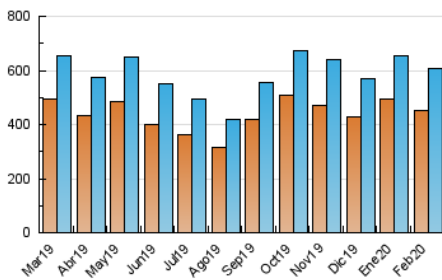

#### 3. Por día del mes (Nacional)

Día	N. únicos	Visitas	Páginas	Día	N. únicos	Visitas	Páginas	Día	N. únicos	Visitas	Páginas
1	11.604	12.843	16.721	11	24.792	26.985	37.251	21	17.909	19.595	26.901
2	14.668	16.092	21.014	12	24.381	26.914	37.621	22	11.475	12.689	16.907
3	22.428	24.290	33.326	13	22.455	24.874	34.048	23	13.433	14.725	19.616
4	22.808	24.844	34.306	14	17.688	19.632	27.095	24	21.281	23.320	32.904
5	22.560	24.650	34.232	15	11.602	12.753	16.940	25	22.438	24.605	33.973
6	21.700	23.857	33.256	16	14.734	16.106	21.345	26	23.931	26.533	36.935
7	18.307	19.920	27.052	17	23.019	25.219	35.449	27	21.961	23.957	34.083
8	12.027	13.126	17.356	18	23.287	25.540	35.913	28	17.236	19.265	27.163
9	14.755	16.093	21.147	19	23.431	25.590	35.243	29	11.840	13.083	17.706
10	25.427	27.463	37.884	20	22.182	24.233	33.321				

4. Gráficas (Nacional)

4.1 Por día de la semana (promedio)

N. únicos / Visitas (x 100)

Páginas (x 100)

4.2 Por franja horaria (promedio)

Visitas (x 1000)

Páginas (x 1000)

4.3 Por meses

N. únicos / Visitas (x 1000)

Páginas (x 1000)