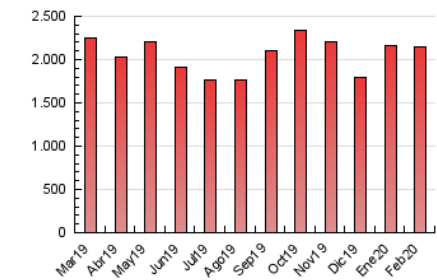

Páginas (x 1000)