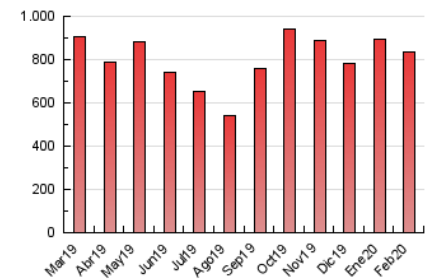

#### 3. Por día del mes (Nacional)

Día	N. únicos	Visitas	Páginas	Día	N. únicos	Visitas	Páginas	Día	N. únicos	Visitas	Páginas
1	11.604	12.843	16.721	11	24.792	26.985	37.251	21	17.909	19.595	26.901
2	14.668	16.092	21.014	12	24.381	26.914	37.621	22	11.475	12.689	16.907
3	22.428	24.290	33.326	13	22.455	24.874	34.048	23	13.433	14.725	19.616
4	22.808	24.844	34.306	14	17.688	19.632	27.095	24	21.281	23.320	32.904
5	22.560	24.650	34.232	15	11.602	12.753	16.940	25	22.438	24.605	33.973
6	21.700	23.857	33.256	16	14.734	16.106	21.345	26	23.931	26.533	36.935
7	18.307	19.920	27.052	17	23.019	25.219	35.449	27	21.961	23.957	34.083
8	12.027	13.126	17.356	18	23.287	25.540	35.913	28	17.236	19.265	27.163
9	14.755	16.093	21.147	19	23.431	25.590	35.243	29	11.840	13.083	17.706
10	25.427	27.463	37.884	20	22.182	24.233	33.321				

4. Gráficas (Nacional)

4.1 Por día de la semana (promedio)

N. únicos / Visitas (x 100)

Páginas (x 100)

4.2 Por franja horaria (promedio)

Visitas (x 1000)

Páginas (x 1000)

4.3 Por meses

N. únicos / Visitas (x 1000)

Páginas (x 1000)