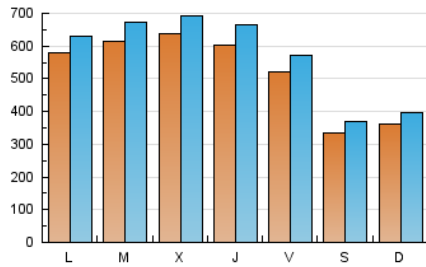

4. Gráficas (Nacional e Internacional)

4.1 Por día de la semana (promedio)

N. únicos / Visitas (x 100)