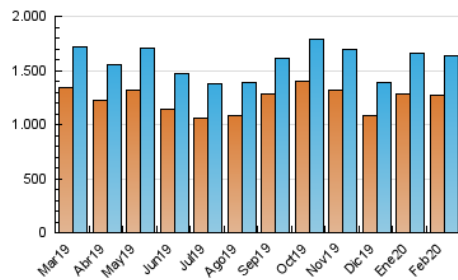

### 3. Por día del mes (Nacional e Internacional)

Día	N. únicos	Visitas	Páginas	Día	N. únicos	Visitas	Páginas	Día	N. únicos	Visitas	Páginas
1	33.161	36.227	47.513	11	65.098	71.359	94.003	21	51.295	56.017	73.272
2	35.757	39.204	50.512	12	65.755	71.962	95.120	22	32.837	36.234	46.311
3	52.659	58.359	78.298	13	62.202	68.313	89.361	23	33.710	36.782	47.083
4	59.636	64.873	86.838	14	51.339	56.042	73.480	24	53.218	58.231	76.929
5	61.748	67.196	90.026	15	32.608	36.023	46.193	25	58.095	63.040	83.084
6	59.988	66.103	88.689	16	37.624	40.958	52.495	26	62.388	68.593	90.316
7	54.026	59.148	79.758	17	61.414	66.168	86.720	27	59.743	65.358	86.945
8	35.482	38.885	51.386	18	63.661	69.814	91.486	28	51.982	57.233	75.421
9	38.229	41.632	53.239	19	64.649	69.827	91.330	29	33.539	37.080	47.970
10	64.543	69.965	92.341	20	59.839	65.634	85.698				

4. Gráficas (Nacional e Internacional)

4.1 Por día de la semana (promedio)

N. únicos / Visitas (x 100)

Páginas (x 100)

4.2 Por franja horaria (promedio)

Visitas (x 1000)

Páginas (x 1000)

4.3 Por meses

N. únicos / Visitas (x 1000)

Páginas (x 1000)