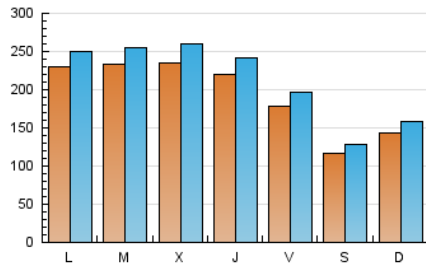

4. Gráficas (Nacional)

4.1 Por día de la semana (promedio)

N. únicos / Visitas (x 100)