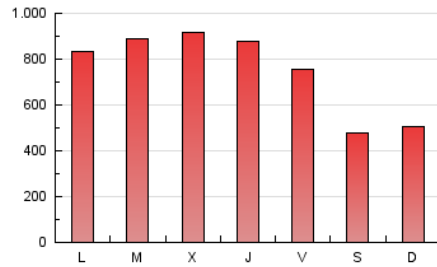

### 1. Cifras totales y promedios (Nacional e Internacional)

MES - AÑO	NAVEGADORES UNICOS	VISITAS	PAGINAS
Febrero - 2020	1.275.356	1.636.260	2.151.817
<b>PROMEDIO DIARIO</b>	<b>51.594</b>	<b>56.423</b>	<b>74.201</b>
<b>PROMEDIO LUNES-VIERNES</b>	59.164	64.662	85.456
<b>PROMEDIO SABADO-DOMINGO</b>	34.772	38.114	49.189
<b>PAGINAS / VISITAS</b>	1,32		
<b>DURACION MEDIA VISITAS</b>	0:00:59		
<b>DURACION MEDIA PAGINAS</b>	0:03:06		

### 3. Por día del mes (Nacional e Internacional)

Día	N. únicos	Visitas	Páginas	Día	N. únicos	Visitas	Páginas	Día	N. únicos	Visitas	Páginas
1	33.161	36.227	47.513	11	65.098	71.359	94.003	21	51.295	56.017	73.272
2	35.757	39.204	50.512	12	65.755	71.962	95.120	22	32.837	36.234	46.311
3	52.659	58.359	78.298	13	62.202	68.313	89.361	23	33.710	36.782	47.083
4	59.636	64.873	86.838	14	51.339	56.042	73.480	24	53.218	58.231	76.929
5	61.748	67.196	90.026	15	32.608	36.023	46.193	25	58.095	63.040	83.084
6	59.988	66.103	88.689	16	37.624	40.958	52.495	26	62.388	68.593	90.316
7	54.026	59.148	79.758	17	61.414	66.168	86.720	27	59.743	65.358	86.945
8	35.482	38.885	51.386	18	63.661	69.814	91.486	28	51.982	57.233	75.421
9	38.229	41.632	53.239	19	64.649	69.827	91.330	29	33.539	37.080	47.970
10	64.543	69.965	92.341	20	59.839	65.634	85.698				

4. Gráficas (Nacional e Internacional)

4.1 Por día de la semana (promedio)

N. únicos / Visitas (x 100)

Páginas (x 100)

4.2 Por franja horaria (promedio)

Visitas (x 1000)

Páginas (x 1000)

4.3 Por meses