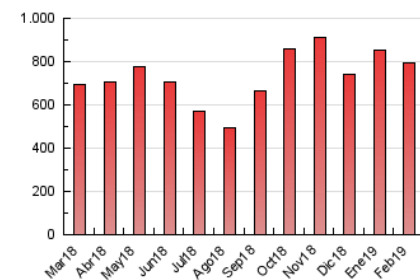

#### 3. Por día del mes (Nacional)

Día	N. únicos	Visitas	Páginas	Día	N. únicos	Visitas	Páginas	Día	N. únicos	Visitas	Páginas
1	17.663	19.132	25.966	11	22.233	24.364	33.915	21	22.664	24.603	33.820
2	11.585	12.619	17.070	12	21.695	23.826	33.168	22	17.993	19.709	27.171
3	14.098	15.436	20.762	13	21.734	23.973	33.484	23	11.651	12.652	17.436
4	21.101	22.988	32.024	14	20.929	22.941	31.405	24	14.724	16.202	22.225
5	21.450	23.664	32.769	15	17.374	19.084	26.317	25	22.346	24.380	35.991
6	22.374	24.481	34.248	16	11.144	12.154	15.986	26	22.992	25.333	37.149
7	21.891	24.087	33.364	17	13.931	15.195	19.917	27	22.301	24.545	35.209
8	17.386	19.071	26.438	18	22.383	24.579	34.361	28	20.381	22.616	31.432
9	11.391	12.401	16.583	19	22.100	24.350	33.841				
10	14.303	15.512	20.612	20	23.248	25.017	34.322				

##### 4.1 Por día de la semana (promedio)

N. únicos / Visitas (x 100)

Páginas (x 100)

##### 4.2 Por franja horaria (promedio)

Visitas (x 1000)

Páginas (x 1000)

##### 4.3 Por meses

N. únicos / Visitas (x 1000)

Páginas (x 1000)