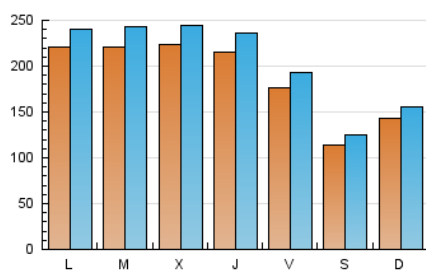

4. Gráficas (Nacional)

4.1 Por día de la semana (promedio)

N. únicos / Visitas (x 100)