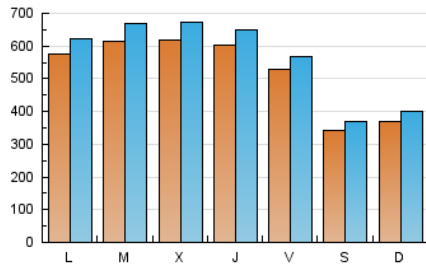

4. Gráficas (Nacional e Internacional)

4.1 Por día de la semana (promedio)

N. únicos / Visitas (x 100)