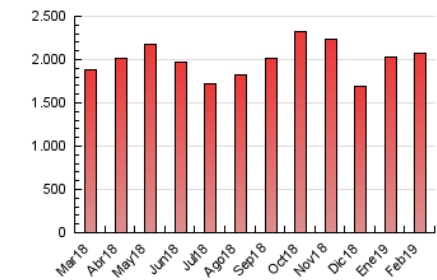

### 3. Por día del mes (Nacional e Internacional)

Día	N. únicos	Visitas	Páginas	Día	N. únicos	Visitas	Páginas	Día	N. únicos	Visitas	Páginas
1	52.437	55.827	73.926	11	58.851	63.469	83.908	21	64.964	69.023	89.735
2	33.949	36.675	47.544	12	60.756	66.329	87.617	22	55.704	59.498	77.054
3	34.126	37.106	47.330	13	61.800	67.069	89.517	23	34.625	37.638	48.220
4	51.466	56.091	75.414	14	57.062	62.531	82.055	24	39.318	42.654	54.418
5	58.574	63.511	83.229	15	50.618	54.890	72.947	25	61.031	65.556	88.086
6	60.782	66.697	88.163	16	33.869	36.491	46.562	26	63.799	69.351	92.250
7	61.030	66.331	87.131	17	36.663	39.628	49.681	27	60.366	65.345	86.923
8	52.309	56.848	74.839	18	58.807	63.915	83.856	28	58.087	62.308	81.469
9	34.012	37.094	48.152	19	62.040	67.855	89.373				
10	37.507	40.330	51.438	20	65.161	70.199	91.841				

4. Gráficas (Nacional e Internacional)

4.1 Por día de la semana (promedio)

N. únicos / Visitas (x 100)

Páginas (x 100)

4.2 Por franja horaria (promedio)

Visitas (x 1000)

Páginas (x 1000)

4.3 Por meses

N. únicos / Visitas (x 1000)

Páginas (x 1000)