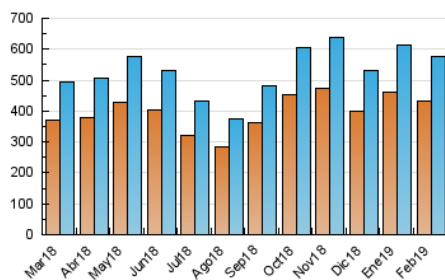

#### 3. Por día del mes (Nacional)

Día	N. únicos	Visitas	Páginas	Día	N. únicos	Visitas	Páginas	Día	N. únicos	Visitas	Páginas
1	17.663	19.132	25.966	11	22.233	24.364	33.915	21	22.664	24.603	33.820
2	11.585	12.619	17.070	12	21.695	23.826	33.168	22	17.993	19.709	27.171
3	14.098	15.436	20.762	13	21.734	23.973	33.484	23	11.651	12.652	17.436
4	21.101	22.988	32.024	14	20.929	22.941	31.405	24	14.724	16.202	22.225
5	21.450	23.664	32.769	15	17.374	19.084	26.317	25	22.346	24.380	35.991
6	22.374	24.481	34.248	16	11.144	12.154	15.986	26	22.992	25.333	37.149
7	21.891	24.087	33.364	17	13.931	15.195	19.917	27	22.301	24.545	35.209
8	17.386	19.071	26.438	18	22.383	24.579	34.361	28	20.381	22.616	31.432
9	11.391	12.401	16.583	19	22.100	24.350	33.841				
10	14.303	15.512	20.612	20	23.248	25.017	34.322				

##### 4.1 Por día de la semana (promedio)

N. únicos / Visitas (x 100)

Páginas (x 100)

##### 4.2 Por franja horaria (promedio)

Visitas (x 1000)

Páginas (x 1000)

##### 4.3 Por meses

N. únicos / Visitas (x 1000)

Páginas (x 1000)