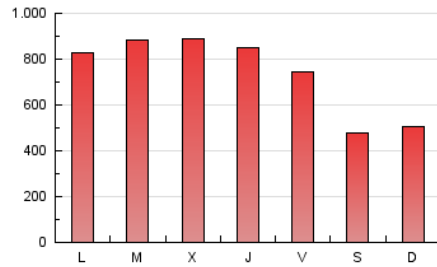

### 2. Secciones (Nacional e Internacional)

	PAGINAS	%
<b>HOME</b>	58.528	2.82 %
<b>RESTO</b>	2.014.150	97.18 %

### 3. Por día del mes (Nacional e Internacional)

Día	N. únicos	Visitas	Páginas	Día	N. únicos	Visitas	Páginas	Día	N. únicos	Visitas	Páginas
1	52.437	55.827	73.926	11	58.851	63.469	83.908	21	64.964	69.023	89.735
2	33.949	36.675	47.544	12	60.756	66.329	87.617	22	55.704	59.498	77.054
3	34.126	37.106	47.330	13	61.800	67.069	89.517	23	34.625	37.638	48.220
4	51.466	56.091	75.414	14	57.062	62.531	82.055	24	39.318	42.654	54.418
5	58.574	63.511	83.229	15	50.618	54.890	72.947	25	61.031	65.556	88.086
6	60.782	66.697	88.163	16	33.869	36.491	46.562	26	63.799	69.351	92.250
7	61.030	66.331	87.131	17	36.663	39.628	49.681	27	60.366	65.345	86.923
8	52.309	56.848	74.839	18	58.807	63.915	83.856	28	58.087	62.308	81.469
9	34.012	37.094	48.152	19	62.040	67.855	89.373				
10	37.507	40.330	51.438	20	65.161	70.199	91.841				

4. Gráficas (Nacional e Internacional)

4.1 Por día de la semana (promedio)

N. únicos / Visitas (x 100)

Páginas (x 100)

4.2 Por franja horaria (promedio)

Visitas (x 1000)

Páginas (x 1000)

4.3 Por meses