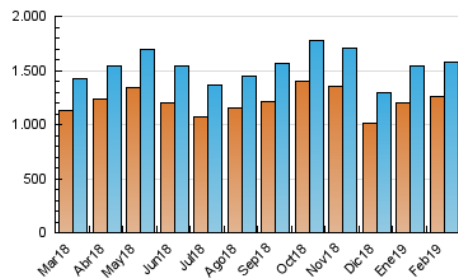

### 3. Por día del mes (Nacional e Internacional)

Día	N. únicos	Visitas	Páginas	Día	N. únicos	Visitas	Páginas	Día	N. únicos	Visitas	Páginas
1	52.437	55.827	73.926	11	58.851	63.469	83.908	21	64.964	69.023	89.735
2	33.949	36.675	47.544	12	60.756	66.329	87.617	22	55.704	59.498	77.054
3	34.126	37.106	47.330	13	61.800	67.069	89.517	23	34.625	37.638	48.220
4	51.466	56.091	75.414	14	57.062	62.531	82.055	24	39.318	42.654	54.418
5	58.574	63.511	83.229	15	50.618	54.890	72.947	25	61.031	65.556	88.086
6	60.782	66.697	88.163	16	33.869	36.491	46.562	26	63.799	69.351	92.250
7	61.030	66.331	87.131	17	36.663	39.628	49.681	27	60.366	65.345	86.923
8	52.309	56.848	74.839	18	58.807	63.915	83.856	28	58.087	62.308	81.469
9	34.012	37.094	48.152	19	62.040	67.855	89.373				
10	37.507	40.330	51.438	20	65.161	70.199	91.841				

4. Gráficas (Nacional e Internacional)

4.1 Por día de la semana (promedio)

N. únicos / Visitas (x 100)

Páginas (x 100)

4.2 Por franja horaria (promedio)

Visitas (x 1000)

Páginas (x 1000)

4.3 Por meses

N. únicos / Visitas (x 1000)

Páginas (x 1000)

### Duración Visita:

Tiempo en segundos de todas las visitas de dos o más páginas vistas, dividido por el número total de visitas de dos o más páginas vistas.