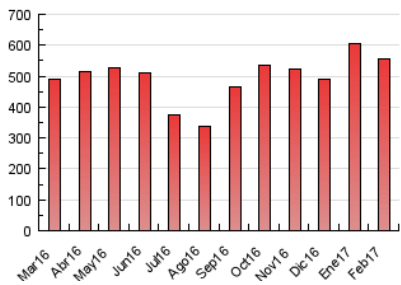

#### 3. Por día del mes (Nacional)

Día	N. únicos	Visitas	Páginas	Día	N. únicos	Visitas	Páginas	Día	N. únicos	Visitas	Páginas
1	14.568	15.847	22.361	11	7.505	8.152	11.477	21	15.113	16.506	26.103
2	14.989	16.383	23.763	12	9.632	10.462	14.518	22	14.527	15.871	24.754
3	12.100	13.169	18.312	13	14.432	15.712	22.961	23	13.979	15.328	22.960
4	7.906	8.609	12.010	14	15.000	16.418	23.935	24	10.974	11.938	18.105
5	9.316	10.097	13.790	15	16.138	17.553	25.592	25	6.445	7.041	9.759
6	14.611	15.998	23.059	16	14.951	16.310	23.823	26	7.921	8.637	12.342
7	15.053	16.388	23.692	17	11.608	12.660	18.623	27	13.362	14.787	21.765
8	15.310	16.692	24.967	18	7.198	7.816	11.137	28	13.880	15.248	22.679
9	14.732	16.092	23.485	19	9.209	10.024	14.391				
10	11.764	12.777	18.005	20	14.619	15.988	25.556				

4. Gráficas (Nacional)

4.1 Por día de la semana (promedio)

N. únicos / Visitas (x 100)

Páginas (x 100)

4.2 Por franja horaria (promedio)

Visitas (x 1000)

Páginas (x 1000)

4.3 Por meses

N. únicos / Visitas (x 1000)

Páginas (x 1000)