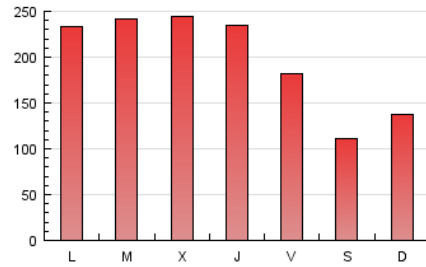

#### 2. Secciones (Nacional)

	PAGINAS	%
<b>HOME</b>	26.813	4.84 %
<b>RESTO</b>	527.111	95.16 %

#### 3. Por día del mes (Nacional)

Día	N. únicos	Visitas	Páginas	Día	N. únicos	Visitas	Páginas	Día	N. únicos	Visitas	Páginas
1	14.568	15.847	22.361	11	7.505	8.152	11.477	21	15.113	16.506	26.103
2	14.989	16.383	23.763	12	9.632	10.462	14.518	22	14.527	15.871	24.754
3	12.100	13.169	18.312	13	14.432	15.712	22.961	23	13.979	15.328	22.960
4	7.906	8.609	12.010	14	15.000	16.418	23.935	24	10.974	11.938	18.105
5	9.316	10.097	13.790	15	16.138	17.553	25.592	25	6.445	7.041	9.759
6	14.611	15.998	23.059	16	14.951	16.310	23.823	26	7.921	8.637	12.342
7	15.053	16.388	23.692	17	11.608	12.660	18.623	27	13.362	14.787	21.765
8	15.310	16.692	24.967	18	7.198	7.816	11.137	28	13.880	15.248	22.679
9	14.732	16.092	23.485	19	9.209	10.024	14.391				
10	11.764	12.777	18.005	20	14.619	15.988	25.556				

4. Gráficas (Nacional)

4.1 Por día de la semana (promedio)

N. únicos / Visitas (x 100)

Páginas (x 100)

4.2 Por franja horaria (promedio)

Visitas (x 1000)

Páginas (x 1000)

4.3 Por meses