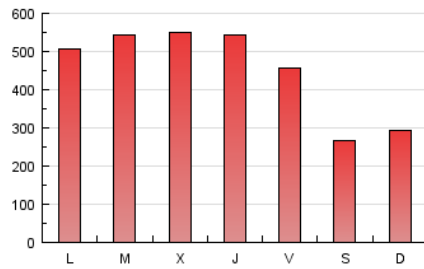

### 3. Por día del mes (Nacional e Internacional)

Día	N. únicos	Visitas	Páginas	Día	N. únicos	Visitas	Páginas	Día	N. únicos	Visitas	Páginas
1	34.252	37.227	50.900	11	18.619	20.137	27.177	21	37.299	40.496	58.427
2	34.698	37.843	52.897	12	21.263	22.958	30.615	22	36.507	39.617	57.030
3	29.968	32.580	44.387	13	34.362	37.215	51.669	23	36.012	39.281	55.327
4	18.410	19.942	27.002	14	35.689	38.804	53.748	24	29.670	32.270	45.976
5	19.773	21.403	28.899	15	37.106	40.185	55.625	25	17.668	19.081	25.663
6	31.642	34.444	47.765	16	36.726	39.789	54.883	26	19.008	20.589	27.862
7	34.973	37.941	52.742	17	31.084	33.682	46.346	27	31.688	34.693	48.932
8	36.833	39.944	56.017	18	18.506	20.045	26.984	28	34.111	37.197	52.690
9	36.109	39.131	54.399	19	20.799	22.486	30.342				
10	30.767	33.380	45.383	20	34.993	38.010	54.826				

4. Gráficas (Nacional e Internacional)

4.1 Por día de la semana (promedio)

N. únicos / Visitas (x 100)

Páginas (x 100)

4.2 Por franja horaria (promedio)

Visitas (x 1000)

Páginas (x 1000)

4.3 Por meses