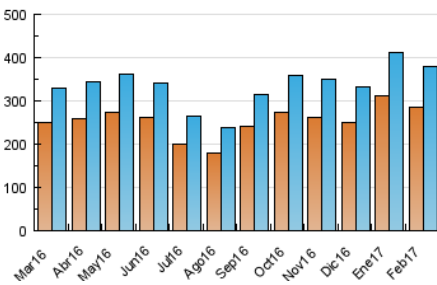

#### 3. Por día del mes (Nacional)

Día	N. únicos	Visitas	Páginas	Día	N. únicos	Visitas	Páginas	Día	N. únicos	Visitas	Páginas
1	14.568	15.847	22.361	11	7.505	8.152	11.477	21	15.113	16.506	26.103
2	14.989	16.383	23.763	12	9.632	10.462	14.518	22	14.527	15.871	24.754
3	12.100	13.169	18.312	13	14.432	15.712	22.961	23	13.979	15.328	22.960
4	7.906	8.609	12.010	14	15.000	16.418	23.935	24	10.974	11.938	18.105
5	9.316	10.097	13.790	15	16.138	17.553	25.592	25	6.445	7.041	9.759
6	14.611	15.998	23.059	16	14.951	16.310	23.823	26	7.921	8.637	12.342
7	15.053	16.388	23.692	17	11.608	12.660	18.623	27	13.362	14.787	21.765
8	15.310	16.692	24.967	18	7.198	7.816	11.137	28	13.880	15.248	22.679
9	14.732	16.092	23.485	19	9.209	10.024	14.391				
10	11.764	12.777	18.005	20	14.619	15.988	25.556				

4. Gráficas (Nacional)

4.1 Por día de la semana (promedio)

N. únicos / Visitas (x 100)

Páginas (x 100)

4.2 Por franja horaria (promedio)

Visitas (x 1000)

Páginas (x 1000)

4.3 Por meses

N. únicos / Visitas (x 1000)

Páginas (x 1000)