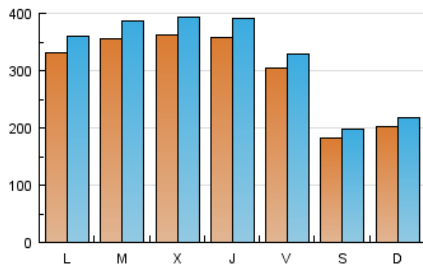

4. Gráficas (Nacional e Internacional)

4.1 Por día de la semana (promedio)

N. únicos / Visitas (x 100)