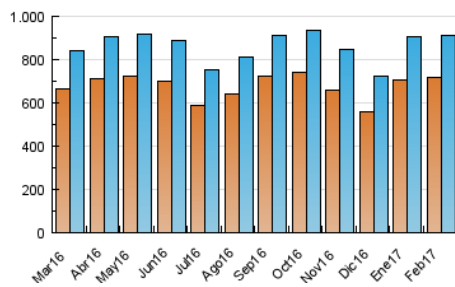

### 3. Por día del mes (Nacional e Internacional)

Día	N. únicos	Visitas	Páginas	Día	N. únicos	Visitas	Páginas	Día	N. únicos	Visitas	Páginas
1	34.252	37.227	50.900	11	18.619	20.137	27.177	21	37.299	40.496	58.427
2	34.698	37.843	52.897	12	21.263	22.958	30.615	22	36.507	39.617	57.030
3	29.968	32.580	44.387	13	34.362	37.215	51.669	23	36.012	39.281	55.327
4	18.410	19.942	27.002	14	35.689	38.804	53.748	24	29.670	32.270	45.976
5	19.773	21.403	28.899	15	37.106	40.185	55.625	25	17.668	19.081	25.663
6	31.642	34.444	47.765	16	36.726	39.789	54.883	26	19.008	20.589	27.862
7	34.973	37.941	52.742	17	31.084	33.682	46.346	27	31.688	34.693	48.932
8	36.833	39.944	56.017	18	18.506	20.045	26.984	28	34.111	37.197	52.690
9	36.109	39.131	54.399	19	20.799	22.486	30.342				
10	30.767	33.380	45.383	20	34.993	38.010	54.826				

4. Gráficas (Nacional e Internacional)

4.1 Por día de la semana (promedio)

N. únicos / Visitas (x 100)

Páginas (x 100)

4.2 Por franja horaria (promedio)

Visitas (x 1000)

Páginas (x 1000)

4.3 Por meses

N. únicos / Visitas (x 1000)

Páginas (x 1000)