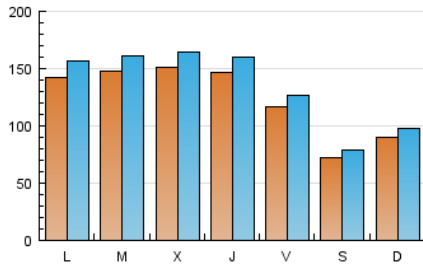

4. Gráficas (Nacional)

4.1 Por día de la semana (promedio)

N. únicos / Visitas (x 100)