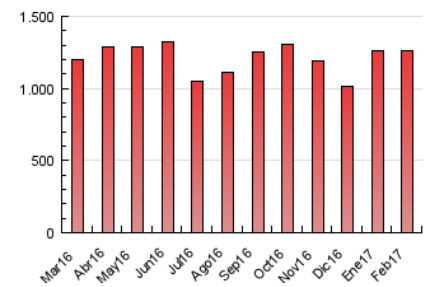

Páginas (x 1000)