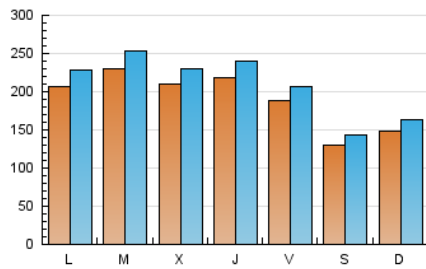

1. Cifras totales y promedios (Nacional)

MES - AÑO	NAVEGADORES UNICOS	VISITAS	PAGINAS
Enero - 2020	492.976	653.117	892.465
PROMEDIO DIARIO	19.180	21.068	28.789
PROMEDIO LUNES-VIERNES	21.002	23.053	31.658
PROMEDIO SABADO-DOMINGO	13.942	15.361	20.542
PAGINAS / VISITAS	1,37		
DURACION MEDIA VISITAS	0:01:05		
DURACION MEDIA PAGINAS	0:02:56		

2. Secciones (Nacional)

	PAGINAS	%
HOME	27.595	3.09 %
RESTO	864.870	96.91 %

3. Por día del mes (Nacional)

Día	N. únicos	Visitas	Páginas	Día	N. únicos	Visitas	Páginas	Día	N. únicos	Visitas	Páginas
1	10.499	11.382	14.561	11	13.941	15.469	21.020	21	24.939	27.353	38.193
2	16.125	17.775	24.535	12	16.066	17.937	24.202	22	24.515	27.023	37.513
3	15.138	16.611	22.488	13	24.034	26.187	36.524	23	23.160	25.624	35.373
4	11.683	12.869	17.083	14	23.814	26.161	35.912	24	19.327	21.092	28.928
5	11.955	13.150	17.714	15	23.579	25.826	35.624	25	13.209	14.411	18.838
6	12.589	13.832	18.217	16	23.210	25.318	34.903	26	14.834	16.227	21.379
7	19.958	21.821	29.864	17	19.921	21.777	30.065	27	22.172	24.455	33.252
8	22.827	25.300	36.450	18	13.393	14.675	19.705	28	23.362	25.733	35.276
9	24.201	26.551	36.706	19	16.453	18.153	24.396	29	23.212	25.591	34.541
10	21.612	23.627	31.783	20	24.179	26.740	36.812	30	22.350	24.594	33.670
								31	18.330	19.853	26.938

4. Gráficas (Nacional)

4.1 Por día de la semana (promedio)

N. únicos / Visitas (x 100)

Páginas (x 100)

4.2 Por franja horaria (promedio)

Visitas (x 1000)

Páginas (x 1000)

4.3 Por meses