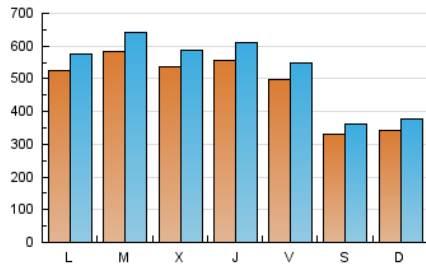

1. Cifras totales y promedios (Nacional e Internacional)

MES - AÑO	NAVEGADORES UNICOS	VISITAS	PAGINAS
Enero - 2020	1.285.396	1.654.553	2.154.874
PROMEDIO DIARIO	48.692	53.373	69.512
PROMEDIO LUNES-VIERNES	53.914	59.096	77.297
PROMEDIO SABADO-DOMINGO	33.680	36.919	47.131
PAGINAS / VISITAS	1,30		
DURACION MEDIA VISITAS	0:00:57		
DURACION MEDIA PAGINAS	0:03:07		

2. Secciones (Nacional e Internacional)

	PAGINAS	%
HOME	60.627	2.81 %
RESTO	2.094.247	97.19 %

3. Por día del mes (Nacional e Internacional)

Día	N. únicos	Visitas	Páginas	Día	N. únicos	Visitas	Páginas	Día	N. únicos	Visitas	Páginas
1	23.549	25.739	31.789	11	34.047	37.623	47.623	21	61.599	67.813	89.837
2	38.896	42.861	55.855	12	34.870	38.910	50.022	22	64.668	70.113	93.357
3	38.996	43.047	55.199	13	56.371	61.604	80.949	23	60.169	66.353	86.819
4	29.203	32.235	40.420	14	57.397	64.053	83.314	24	52.940	57.741	75.977
5	29.192	31.922	40.518	15	59.230	64.949	85.318	25	35.350	38.128	49.929
6	38.150	41.894	53.098	16	58.282	63.750	84.238	26	36.431	39.911	50.404
7	51.574	56.361	73.073	17	52.075	56.967	74.480	27	57.905	63.632	82.859
8	59.316	63.687	84.311	18	33.992	36.888	47.359	28	62.362	69.108	90.010
9	60.652	66.038	85.774	19	36.354	39.734	50.772	29	62.381	68.601	91.288
10	54.216	59.546	76.944	20	57.752	63.071	82.568	30	60.210	65.936	87.037
								31	51.324	56.338	73.733

4. Gráficas (Nacional e Internacional)

4.1 Por día de la semana (promedio)

N. únicos / Visitas (x 100)

Páginas (x 100)

4.2 Por franja horaria (promedio)

Visitas (x 1000)

Páginas (x 1000)

4.3 Por meses