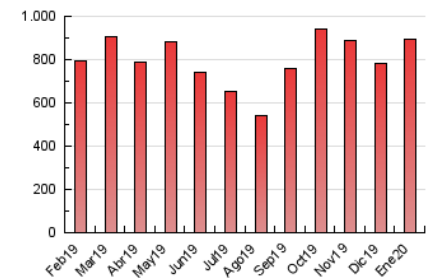

Páginas (x 1000)