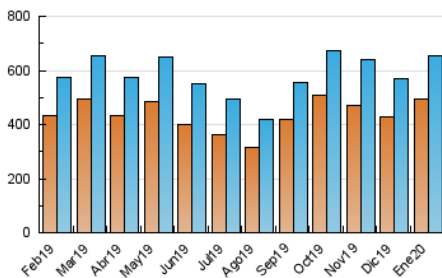

4.3 Por meses

N. únicos / Visitas (x 1000)