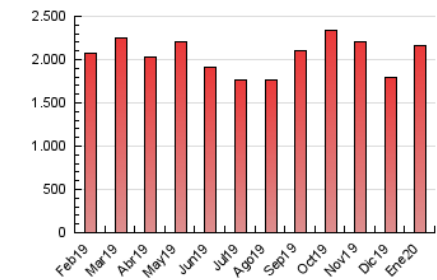

Páginas (x 1000)