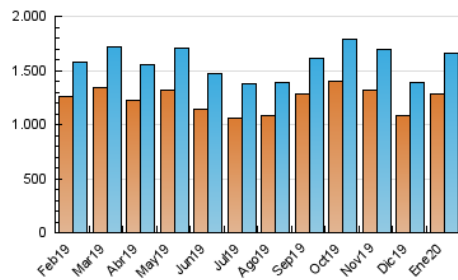

4.3 Por meses

N. únicos / Visitas (x 1000)