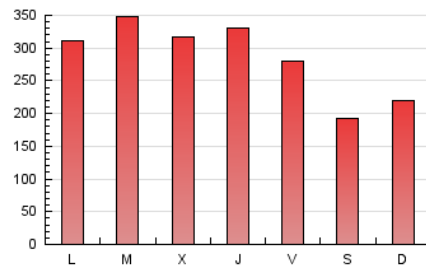

1. Cifras totales y promedios (Nacional)

MES - AÑO	NAVEGADORES UNICOS	VISITAS	PAGINAS
Enero - 2020	492.976	653.117	892.465
PROMEDIO DIARIO	19.180	21.068	28.789
PROMEDIO LUNES-VIERNES	21.002	23.053	31.658
PROMEDIO SABADO-DOMINGO	13.942	15.361	20.542
PAGINAS / VISITAS	1,37		
DURACION MEDIA VISITAS	0:01:05		
DURACION MEDIA PAGINAS	0:02:56		

2. Secciones (Nacional)

	PAGINAS	%
HOME	27.595	3.09 %
RESTO	864.870	96.91 %

3. Por día del mes (Nacional)

Día	N. únicos	Visitas	Páginas	Día	N. únicos	Visitas	Páginas	Día	N. únicos	Visitas	Páginas
1	10.499	11.382	14.561	11	13.941	15.469	21.020	21	24.939	27.353	38.193
2	16.125	17.775	24.535	12	16.066	17.937	24.202	22	24.515	27.023	37.513
3	15.138	16.611	22.488	13	24.034	26.187	36.524	23	23.160	25.624	35.373
4	11.683	12.869	17.083	14	23.814	26.161	35.912	24	19.327	21.092	28.928
5	11.955	13.150	17.714	15	23.579	25.826	35.624	25	13.209	14.411	18.838
6	12.589	13.832	18.217	16	23.210	25.318	34.903	26	14.834	16.227	21.379
7	19.958	21.821	29.864	17	19.921	21.777	30.065	27	22.172	24.455	33.252
8	22.827	25.300	36.450	18	13.393	14.675	19.705	28	23.362	25.733	35.276
9	24.201	26.551	36.706	19	16.453	18.153	24.396	29	23.212	25.591	34.541
10	21.612	23.627	31.783	20	24.179	26.740	36.812	30	22.350	24.594	33.670
								31	18.330	19.853	26.938

4. Gráficas (Nacional)

4.1 Por día de la semana (promedio)

N. únicos / Visitas (x 100)

Páginas (x 100)

4.2 Por franja horaria (promedio)

Visitas (x 1000)

Páginas (x 1000)

4.3 Por meses