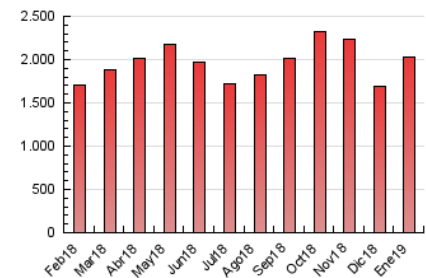

Páginas (x 1000)