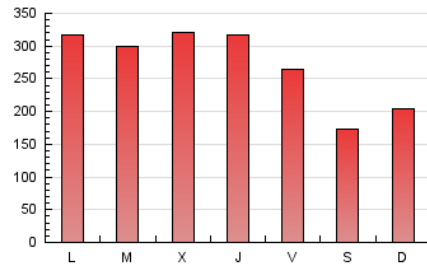

1. Cifras totales y promedios (Nacional)

MES - AÑO	NAVEGADORES UNICOS	VISITAS	PAGINAS
Enero - 2019	459.147	612.266	851.881
PROMEDIO DIARIO	18.004	19.751	27.480
PROMEDIO LUNES-VIERNES	19.802	21.736	30.460
PROMEDIO SABADO-DOMINGO	12.835	14.044	18.912
PAGINAS / VISITAS	1,39		
DURACION MEDIA VISITAS	0:01:06		
DURACION MEDIA PAGINAS	0:02:50		

2. Secciones (Nacional)

	PAGINAS	%
HOME	29.250	3.43 %
RESTO	822.631	96.57 %

3. Por día del mes (Nacional)

Día	N. únicos	Visitas	Páginas	Día	N. únicos	Visitas	Páginas	Día	N. únicos	Visitas	Páginas
1	8.830	9.629	12.312	11	18.176	19.916	27.898	21	22.029	23.881	33.273
2	14.729	16.355	22.836	12	12.290	13.731	18.842	22	22.448	24.585	34.050
3	15.532	17.092	24.221	13	15.735	17.167	23.537	23	21.930	24.066	33.030
4	15.516	16.935	23.467	14	22.063	24.422	34.312	24	20.977	23.080	31.565
5	11.061	12.057	15.990	15	22.948	25.194	35.512	25	17.359	19.110	26.055
6	10.952	11.930	15.884	16	22.391	24.554	34.627	26	11.317	12.259	16.065
7	17.090	18.792	26.541	17	22.362	24.655	35.069	27	13.952	15.243	20.232
8	20.152	22.395	32.832	18	18.603	20.272	28.229	28	21.627	23.568	32.651
9	22.177	24.114	35.969	19	12.311	13.512	18.394	29	22.491	24.761	34.576
10	22.167	24.564	35.473	20	15.062	16.449	22.354	30	22.606	24.631	34.365
								31	21.254	23.347	31.720

4. Gráficas (Nacional)

4.1 Por día de la semana (promedio)

N. únicos / Visitas (x 100)

Páginas (x 100)

4.2 Por franja horaria (promedio)

Visitas (x 1000)

Páginas (x 1000)

4.3 Por meses