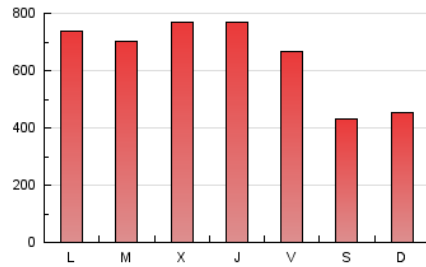

1. Cifras totales y promedios (Nacional e Internacional)

MES - AÑO	NAVEGADORES UNICOS	VISITAS	PAGINAS
Enero - 2019	1.204.909	1.544.445	2.036.664
PROMEDIO DIARIO	45.670	49.821	65.699
PROMEDIO LUNES-VIERNES	50.532	55.094	73.140
PROMEDIO SABADO-DOMINGO	31.691	34.659	44.305
PAGINAS / VISITAS	1,32		
DURACION MEDIA VISITAS	0:00:58		
DURACION MEDIA PAGINAS	0:03:00		

2. Secciones (Nacional e Internacional)

	PAGINAS	%
HOME	61.726	3.03 %
RESTO	1.974.938	96.97 %

3. Por día del mes (Nacional e Internacional)

Día	N. únicos	Visitas	Páginas	Día	N. únicos	Visitas	Páginas	Día	N. únicos	Visitas	Páginas
1	19.685	21.596	26.528	11	48.010	52.241	68.154	21	54.328	58.716	77.934
2	35.460	38.861	51.030	12	31.371	34.407	43.958	22	57.212	62.220	82.955
3	39.530	43.727	57.489	13	34.203	37.338	48.203	23	57.103	62.810	85.456
4	38.703	42.314	54.817	14	52.905	57.757	75.984	24	56.069	61.562	81.741
5	27.588	30.366	38.182	15	57.192	62.106	81.969	25	49.529	53.973	71.555
6	26.696	29.167	36.896	16	56.286	61.260	80.794	26	32.318	35.284	45.731
7	41.832	45.242	59.648	17	56.348	61.658	81.908	27	34.336	37.459	47.892
8	48.921	53.765	72.513	18	49.594	54.283	71.287	28	56.139	60.928	80.993
9	53.164	57.386	78.276	19	31.936	34.976	44.678	29	60.704	66.004	88.056
10	54.796	60.101	80.206	20	35.080	38.277	48.903	30	61.274	65.487	88.787
								31	57.446	63.174	84.141

4. Gráficas (Nacional e Internacional)

4.1 Por día de la semana (promedio)

N. únicos / Visitas (x 100)

Páginas (x 100)

4.2 Por franja horaria (promedio)

Visitas (x 1000)

Páginas (x 1000)

4.3 Por meses