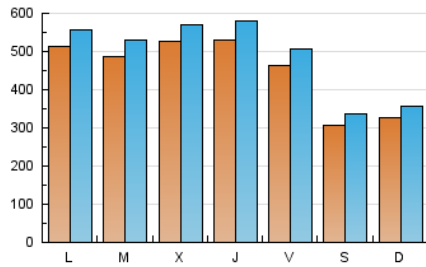

1. Cifras totales y promedios (Nacional e Internacional)

MES - AÑO	NAVEGADORES UNICOS	VISITAS	PAGINAS
Enero - 2019	1.204.909	1.544.445	2.036.664
PROMEDIO DIARIO	45.670	49.821	65.699
PROMEDIO LUNES-VIERNES	50.532	55.094	73.140
PROMEDIO SABADO-DOMINGO	31.691	34.659	44.305
PAGINAS / VISITAS	1,32		
DURACION MEDIA VISITAS	0:00:58		
DURACION MEDIA PAGINAS	0:03:00		

2. Secciones (Nacional e Internacional)

	PAGINAS	%
HOME	61.726	3.03 %
RESTO	1.974.938	96.97 %

3. Por día del mes (Nacional e Internacional)

Día	N. únicos	Visitas	Páginas	Día	N. únicos	Visitas	Páginas	Día	N. únicos	Visitas	Páginas
1	19.685	21.596	26.528	11	48.010	52.241	68.154	21	54.328	58.716	77.934
2	35.460	38.861	51.030	12	31.371	34.407	43.958	22	57.212	62.220	82.955
3	39.530	43.727	57.489	13	34.203	37.338	48.203	23	57.103	62.810	85.456
4	38.703	42.314	54.817	14	52.905	57.757	75.984	24	56.069	61.562	81.741
5	27.588	30.366	38.182	15	57.192	62.106	81.969	25	49.529	53.973	71.555
6	26.696	29.167	36.896	16	56.286	61.260	80.794	26	32.318	35.284	45.731
7	41.832	45.242	59.648	17	56.348	61.658	81.908	27	34.336	37.459	47.892
8	48.921	53.765	72.513	18	49.594	54.283	71.287	28	56.139	60.928	80.993
9	53.164	57.386	78.276	19	31.936	34.976	44.678	29	60.704	66.004	88.056
10	54.796	60.101	80.206	20	35.080	38.277	48.903	30	61.274	65.487	88.787
								31	57.446	63.174	84.141

4. Gráficas (Nacional e Internacional)

4.1 Por día de la semana (promedio)

N. únicos / Visitas (x 100)

Páginas (x 100)

4.2 Por franja horaria (promedio)

Visitas (x 1000)

Páginas (x 1000)

4.3 Por meses