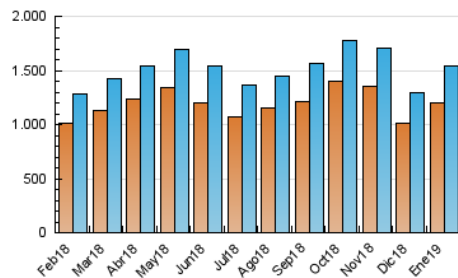

4.3 Por meses

N. únicos / Visitas (x 1000)