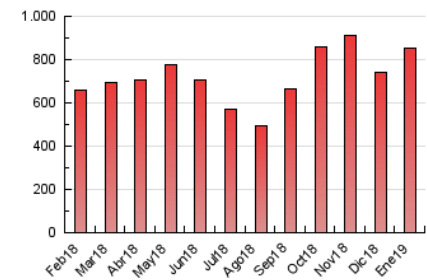

Páginas (x 1000)