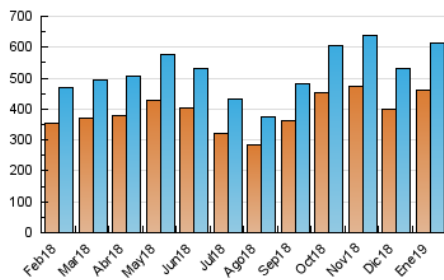

4.3 Por meses

N. únicos / Visitas (x 1000)