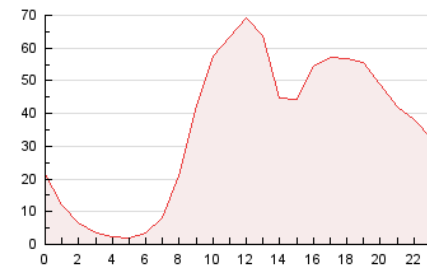

2. Secciones (Nacional)

	PAGINAS	%
HOME	29.250	3.43 %
RESTO	822.631	96.57 %

3. Por día del mes (Nacional)

Día	N. únicos	Visitas	Páginas	Día	N. únicos	Visitas	Páginas	Día	N. únicos	Visitas	Páginas
1	8.830	9.629	12.312	11	18.176	19.916	27.898	21	22.029	23.881	33.273
2	14.729	16.355	22.836	12	12.290	13.731	18.842	22	22.448	24.585	34.050
3	15.532	17.092	24.221	13	15.735	17.167	23.537	23	21.930	24.066	33.030
4	15.516	16.935	23.467	14	22.063	24.422	34.312	24	20.977	23.080	31.565
5	11.061	12.057	15.990	15	22.948	25.194	35.512	25	17.359	19.110	26.055
6	10.952	11.930	15.884	16	22.391	24.554	34.627	26	11.317	12.259	16.065
7	17.090	18.792	26.541	17	22.362	24.655	35.069	27	13.952	15.243	20.232
8	20.152	22.395	32.832	18	18.603	20.272	28.229	28	21.627	23.568	32.651
9	22.177	24.114	35.969	19	12.311	13.512	18.394	29	22.491	24.761	34.576
10	22.167	24.564	35.473	20	15.062	16.449	22.354	30	22.606	24.631	34.365
								31	21.254	23.347	31.720

4. Gráficas (Nacional)

4.1 Por día de la semana (promedio)

N. únicos / Visitas (x 100)

Páginas (x 100)

4.2 Por franja horaria (promedio)

Visitas (x 1000)

Páginas (x 1000)

4.3 Por meses