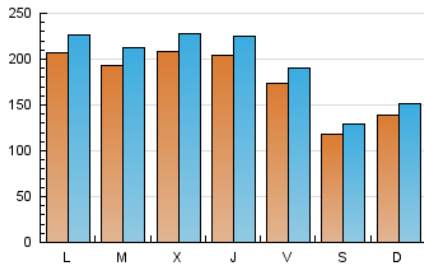

1. Cifras totales y promedios (Nacional)

MES - AÑO	NAVEGADORES UNICOS	VISITAS	PAGINAS
Enero - 2019	459.147	612.266	851.881
PROMEDIO DIARIO	18.004	19.751	27.480
PROMEDIO LUNES-VIERNES	19.802	21.736	30.460
PROMEDIO SABADO-DOMINGO	12.835	14.044	18.912
PAGINAS / VISITAS	1,39		
DURACION MEDIA VISITAS	0:01:06		
DURACION MEDIA PAGINAS	0:02:50		

2. Secciones (Nacional)

	PAGINAS	%
HOME	29.250	3.43 %
RESTO	822.631	96.57 %

3. Por día del mes (Nacional)

Día	N. únicos	Visitas	Páginas	Día	N. únicos	Visitas	Páginas	Día	N. únicos	Visitas	Páginas
1	8.830	9.629	12.312	11	18.176	19.916	27.898	21	22.029	23.881	33.273
2	14.729	16.355	22.836	12	12.290	13.731	18.842	22	22.448	24.585	34.050
3	15.532	17.092	24.221	13	15.735	17.167	23.537	23	21.930	24.066	33.030
4	15.516	16.935	23.467	14	22.063	24.422	34.312	24	20.977	23.080	31.565
5	11.061	12.057	15.990	15	22.948	25.194	35.512	25	17.359	19.110	26.055
6	10.952	11.930	15.884	16	22.391	24.554	34.627	26	11.317	12.259	16.065
7	17.090	18.792	26.541	17	22.362	24.655	35.069	27	13.952	15.243	20.232
8	20.152	22.395	32.832	18	18.603	20.272	28.229	28	21.627	23.568	32.651
9	22.177	24.114	35.969	19	12.311	13.512	18.394	29	22.491	24.761	34.576
10	22.167	24.564	35.473	20	15.062	16.449	22.354	30	22.606	24.631	34.365
								31	21.254	23.347	31.720

4. Gráficas (Nacional)

4.1 Por día de la semana (promedio)

N. únicos / Visitas (x 100)

Páginas (x 100)

4.2 Por franja horaria (promedio)

Visitas (x 1000)

Páginas (x 1000)

4.3 Por meses