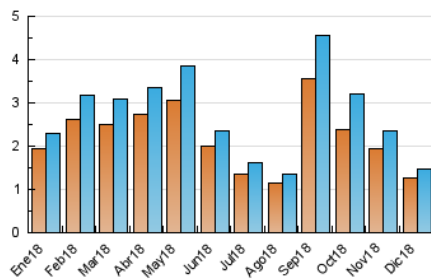

2. Secciones (Nacional)

	PAGINAS	%
HOME	504	18.62 %
RESTO	2.203	81.38 %

3. Por día del mes (Nacional)

Día	N. únicos	Visitas	Páginas	Día	N. únicos	Visitas	Páginas	Día	N. únicos	Visitas	Páginas
1	37	38	77	11	62	65	149	21	30	31	51
2	29	29	61	12	70	76	138	22	16	18	37
3	72	74	136	13	91	94	187	23	19	19	23
4	65	67	115	14	75	84	164	24	16	16	47
5	59	59	85	15	32	35	54	25	22	23	36
6	30	32	56	16	42	44	90	26	44	45	73
7	40	43	103	17	64	71	122	27	47	49	88
8	28	28	52	18	64	69	102	28	27	28	55
9	49	49	68	19	56	61	107	29	35	36	79
10	71	74	144	20	61	65	101	30	40	40	79
								31	20	22	28

4. Gráficas (Nacional)

4.1 Por día de la semana (promedio)

N. únicos / Visitas (x 100)

Páginas (x 100)

4.2 Por franja horaria (promedio)

Visitas (x 1000)

Páginas (x 1000)

4.3 Por meses

N. únicos / Visitas (x 1000)

Páginas (x 1000)

5. Observaciones

Este Medio Electrónico de Comunicación ha sido medido por la herramienta Google Analytics de Google

6. Definiciones básicas (Para más información ver Normas Técnicas para el Control de los Medios Electrónicos de Comunicación)

Visita:

Una secuencia ininterrumpida de páginas servidas a un usuario válido. Si dicho usuario no realiza peticiones de páginas en un periodo de tiempo (30 min) la siguiente petición constituirá el inicio de una nueva visita.