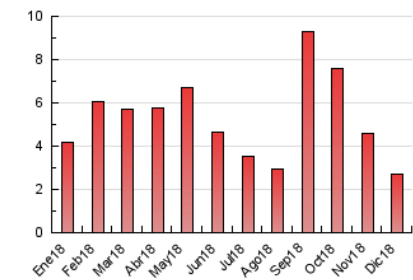

Páginas (x 1000)