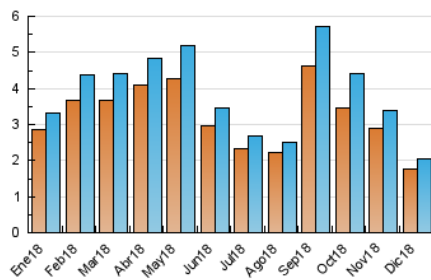

4.3 Por meses

N. únicos / Visitas (x 1000)