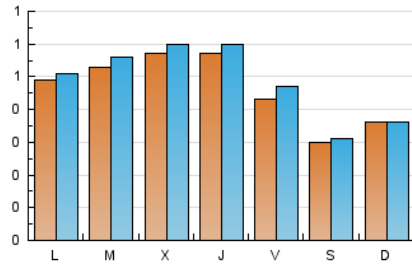

1. Cifras totales y promedios (Nacional)

MES - AÑO	NAVEGADORES UNICOS	VISITAS	PAGINAS
Diciembre - 2018	1.252	1.484	2.707
PROMEDIO DIARIO	46	48	87
PROMEDIO LUNES-VIERNES	52	55	99
PROMEDIO SABADO-DOMINGO	33	34	62
PAGINAS / VISITAS	1,82		
DURACION MEDIA VISITAS	0:01:05		
DURACION MEDIA PAGINAS	0:01:19		

2. Secciones (Nacional)

	PAGINAS	%
HOME	504	18.62 %
RESTO	2.203	81.38 %

3. Por día del mes (Nacional)

Día	N. únicos	Visitas	Páginas	Día	N. únicos	Visitas	Páginas	Día	N. únicos	Visitas	Páginas
1	37	38	77	11	62	65	149	21	30	31	51
2	29	29	61	12	70	76	138	22	16	18	37
3	72	74	136	13	91	94	187	23	19	19	23
4	65	67	115	14	75	84	164	24	16	16	47
5	59	59	85	15	32	35	54	25	22	23	36
6	30	32	56	16	42	44	90	26	44	45	73
7	40	43	103	17	64	71	122	27	47	49	88
8	28	28	52	18	64	69	102	28	27	28	55
9	49	49	68	19	56	61	107	29	35	36	79
10	71	74	144	20	61	65	101	30	40	40	79
								31	20	22	28

4. Gráficas (Nacional)

4.1 Por día de la semana (promedio)

N. únicos / Visitas (x 100)

Páginas (x 100)

4.2 Por franja horaria (promedio)

Visitas (x 1000)

Páginas (x 1000)

4.3 Por meses