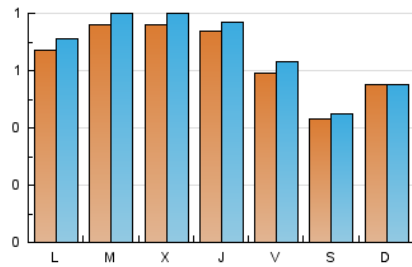

1. Cifras totales y promedios (Nacional e Internacional)

MES - AÑO	NAVEGADORES UNICOS	VISITAS	PAGINAS
Diciembre - 2018	1.779	2.054	3.541
PROMEDIO DIARIO	63	66	114
PROMEDIO LUNES-VIERNES	70	74	128
PROMEDIO SABADO-DOMINGO	49	50	85
PAGINAS / VISITAS	1,72		
DURACION MEDIA VISITAS	0:01:07		
DURACION MEDIA PAGINAS	0:01:32		

2. Secciones (Nacional e Internacional)

	PAGINAS	%
HOME	723	20.42 %
RESTO	2.818	79.58 %

3. Por día del mes (Nacional e Internacional)

Día	N. únicos	Visitas	Páginas	Día	N. únicos	Visitas	Páginas	Día	N. únicos	Visitas	Páginas
1	54	55	101	11	95	100	209	21	40	41	70
2	48	48	99	12	90	97	165	22	27	29	48
3	92	95	178	13	107	110	218	23	28	28	33
4	99	104	158	14	89	99	180	24	24	25	62
5	91	93	135	15	46	49	80	25	26	27	40
6	57	59	98	16	75	77	137	26	54	55	90
7	65	69	137	17	88	95	153	27	56	58	102
8	45	47	77	18	83	89	133	28	42	43	73
9	72	73	99	19	68	76	131	29	43	44	87
10	95	100	183	20	77	81	123	30	50	50	93
								31	36	38	49

4. Gráficas (Nacional e Internacional)

4.1 Por día de la semana (promedio)

N. únicos / Visitas (x 100)

Páginas (x 100)

4.2 Por franja horaria (promedio)

Visitas (x 1000)

Páginas (x 1000)

4.3 Por meses