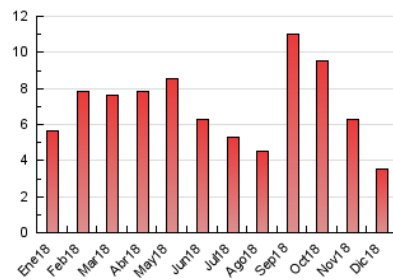

Páginas (x 1000)