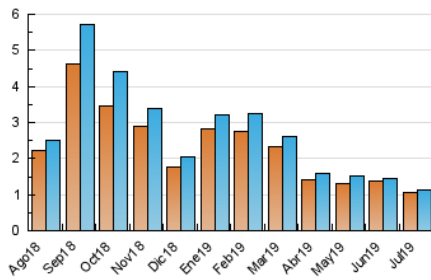

4.3 Por meses

N. únicos / Visitas (x 1000)