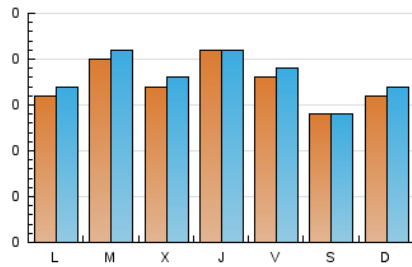

1. Cifras totales y promedios (Nacional)

MES - AÑO	NAVEGADORES UNICOS	VISITAS	PAGINAS
Julio - 2019	511	560	1.292
PROMEDIO DIARIO	17	18	42
PROMEDIO LUNES-VIERNES	18	19	44
PROMEDIO SABADO-DOMINGO	15	16	34
PAGINAS / VISITAS	2,31		
DURACION MEDIA VISITAS	0:00:55		
DURACION MEDIA PAGINAS	0:00:42		

2. Secciones (Nacional)

	PAGINAS	%
HOME	411	31.81 %
RESTO	881	68.19 %

3. Por día del mes (Nacional)

Día	N. únicos	Visitas	Páginas	Día	N. únicos	Visitas	Páginas	Día	N. únicos	Visitas	Páginas
1	14	16	38	11	15	15	29	21	20	21	50
2	24	26	110	12	21	22	61	22	13	13	48
3	22	24	48	13	18	19	42	23	17	17	30
4	33	33	70	14	7	7	11	24	10	10	20
5	27	28	61	15	16	18	33	25	24	24	36
6	11	11	19	16	18	18	28	26	11	11	35
7	16	17	32	17	12	12	39	27	14	14	40
8	18	19	31	18	11	11	21	28	22	23	51
9	20	21	42	19	13	14	41	29	18	19	56
10	22	23	38	20	11	12	28	30	21	21	45
								31	19	21	59

4. Gráficas (Nacional)

4.1 Por día de la semana (promedio)

N. únicos / Visitas (x 100)

Páginas (x 100)

4.2 Por franja horaria (promedio)

Visitas (x 1000)

Páginas (x 1000)

4.3 Por meses