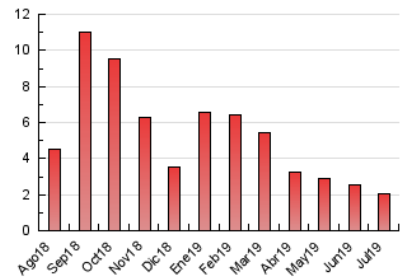

Páginas (x 1000)