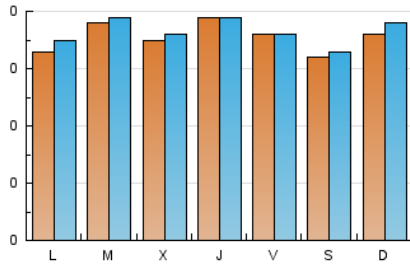

1. Cifras totales y promedios (Nacional e Internacional)

MES - AÑO	NAVEGADORES UNICOS	VISITAS	PAGINAS
Julio - 2019	1.068	1.130	2.080
PROMEDIO DIARIO	36	36	67
PROMEDIO LUNES-VIERNES	36	37	69
PROMEDIO SABADO-DOMINGO	34	35	60
PAGINAS / VISITAS	1,84		
DURACION MEDIA VISITAS	0:00:39		
DURACION MEDIA PAGINAS	0:00:47		

2. Secciones (Nacional e Internacional)

	PAGINAS	%
HOME	801	38.51 %
RESTO	1.279	61.49 %

3. Por día del mes (Nacional e Internacional)

Día	N. únicos	Visitas	Páginas	Día	N. únicos	Visitas	Páginas	Día	N. únicos	Visitas	Páginas
1	33	35	67	11	36	36	51	21	40	41	73
2	42	44	131	12	42	43	88	22	28	28	68
3	41	43	71	13	36	37	64	23	33	34	53
4	50	50	88	14	26	26	48	24	28	28	39
5	42	43	77	15	32	34	52	25	41	41	55
6	27	28	40	16	36	36	47	26	31	31	59
7	34	36	53	17	32	32	90	27	35	36	70
8	39	40	73	18	29	29	63	28	45	48	87
9	36	37	61	19	27	28	67	29	35	36	79
10	39	40	56	20	28	29	47	30	44	45	81
								31	34	36	82

4. Gráficas (Nacional e Internacional)

4.1 Por día de la semana (promedio)

N. únicos / Visitas (x 100)

Páginas (x 100)

4.2 Por franja horaria (promedio)

Visitas (x 1000)

Páginas (x 1000)

4.3 Por meses