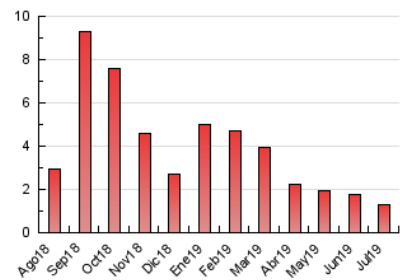

Páginas (x 1000)