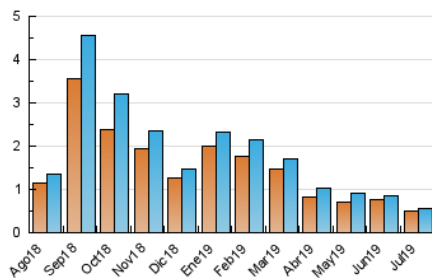

4.3 Por meses

N. únicos / Visitas (x 1000)