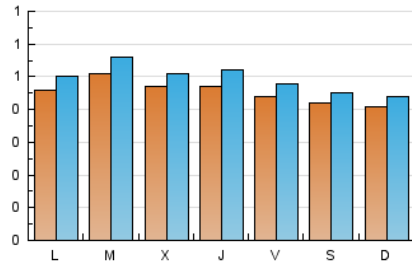

1. Cifras totales y promedios (Nacional e Internacional)

MES - AÑO	NAVEGADORES UNICOS	VISITAS	PAGINAS
Mayo - 2019	1.302	1.528	2.882
PROMEDIO DIARIO	45	49	93
PROMEDIO LUNES-VIERNES	47	51	97
PROMEDIO SABADO-DOMINGO	41	44	82
PAGINAS / VISITAS	1,89		
DURACION MEDIA VISITAS	0:00:47		
DURACION MEDIA PAGINAS	0:00:53		

2. Secciones (Nacional e Internacional)

	PAGINAS	%
HOME	1.004	34.84 %
RESTO	1.878	65.16 %

3. Por día del mes (Nacional e Internacional)

Día	N. únicos	Visitas	Páginas	Día	N. únicos	Visitas	Páginas	Día	N. únicos	Visitas	Páginas
1	45	54	87	11	45	47	97	21	58	66	163
2	49	55	91	12	41	45	71	22	58	64	110
3	39	40	54	13	54	60	138	23	29	30	46
4	35	40	70	14	57	62	148	24	54	63	95
5	51	58	122	15	38	40	71	25	45	48	101
6	56	61	89	16	45	52	155	26	31	32	43
7	50	52	102	17	40	42	77	27	40	42	97
8	46	47	70	18	41	43	66	28	40	42	74
9	54	63	115	19	40	42	85	29	47	48	86
10	49	56	104	20	35	35	48	30	57	62	129
								31	36	37	78

4. Gráficas (Nacional e Internacional)

4.1 Por día de la semana (promedio)

N. únicos / Visitas (x 100)

Páginas (x 100)

4.2 Por franja horaria (promedio)

Visitas (x 1000)

Páginas (x 1000)

4.3 Por meses