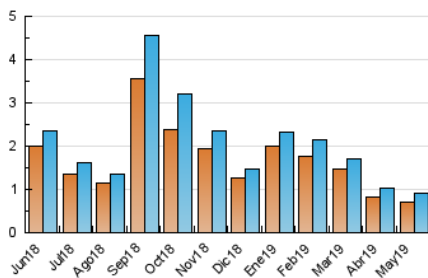

4.3 Por meses

N. únicos / Visitas (x 1000)