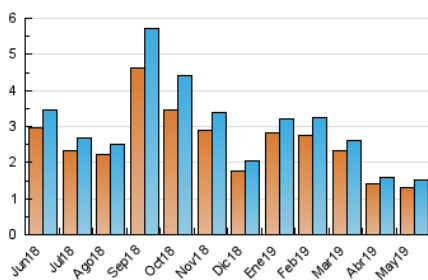

4.3 Por meses

N. únicos / Visitas (x 1000)