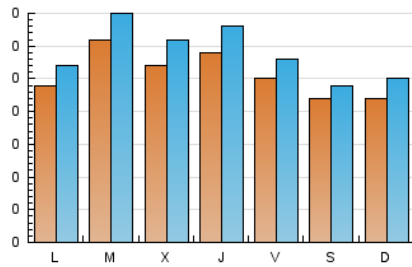

1. Cifras totales y promedios (Nacional)

MES - AÑO	NAVEGADORES UNICOS	VISITAS	PAGINAS
Mayo - 2019	708	907	1.957
PROMEDIO DIARIO	26	29	63
PROMEDIO LUNES-VIERNES	27	31	67
PROMEDIO SABADO-DOMINGO	22	25	53
PAGINAS / VISITAS	2,16		
DURACION MEDIA VISITAS	0:01:01		
DURACION MEDIA PAGINAS	0:00:53		

2. Secciones (Nacional)

	PAGINAS	%
HOME	573	29.28 %
RESTO	1.384	70.72 %

3. Por día del mes (Nacional)

Día	N. únicos	Visitas	Páginas	Día	N. únicos	Visitas	Páginas	Día	N. únicos	Visitas	Páginas
1	30	39	70	11	24	24	57	21	31	38	122
2	27	33	64	12	25	29	55	22	35	41	78
3	16	17	28	13	33	39	106	23	15	16	30
4	17	22	50	14	38	42	85	24	32	41	72
5	29	36	77	15	24	24	53	25	27	29	70
6	31	35	52	16	29	31	123	26	12	13	21
7	31	33	65	17	22	22	46	27	21	23	46
8	24	25	38	18	21	22	45	28	25	27	59
9	38	47	97	19	20	22	50	29	24	25	44
10	32	38	78	20	12	12	22	30	37	40	93
								31	21	22	61

4. Gráficas (Nacional)

4.1 Por día de la semana (promedio)

N. únicos / Visitas (x 100)

Páginas (x 100)

4.2 Por franja horaria (promedio)

Visitas (x 1000)

Páginas (x 1000)

4.3 Por meses