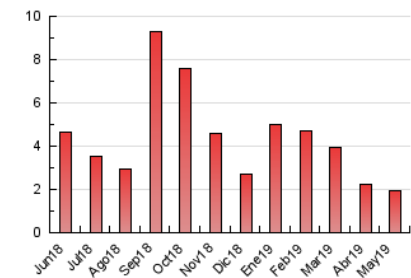

Páginas (x 1000)