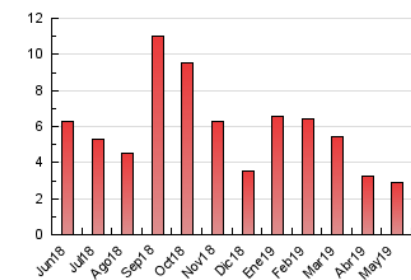

Páginas (x 1000)