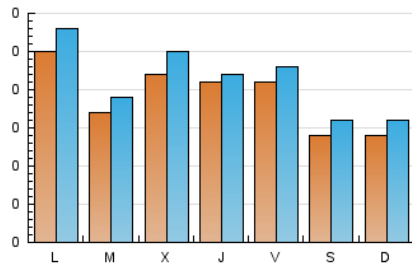

1. Cifras totales y promedios (Nacional)

MES - AÑO	NAVEGADORES UNICOS	VISITAS	PAGINAS
Diciembre - 2018	503	658	2.075
PROMEDIO DIARIO	19	21	67
PROMEDIO LUNES-VIERNES	21	24	77
PROMEDIO SABADO-DOMINGO	14	16	47
PAGINAS / VISITAS	3,15		
DURACION MEDIA VISITAS		0:02:17	
DURACION MEDIA PAGINAS		0:01:04	

2. Secciones (Nacional)

	PAGINAS	%
HOME	433	20.87 %
RESTO	1.642	79.13 %

3. Por día del mes (Nacional)

Día	N. únicos	Visitas	Páginas	Día	N. únicos	Visitas	Páginas	Día	N. únicos	Visitas	Páginas
1	11	13	17	11	17	22	55	21	16	16	49
2	17	21	47	12	25	27	105	22	16	16	33
3	44	49	207	13	21	22	108	23	12	12	22
4	22	27	102	14	23	27	112	24	7	9	25
5	26	27	95	15	13	17	67	25	5	5	14
6	19	19	60	16	17	18	92	26	12	15	57
7	23	27	49	17	29	31	84	27	22	22	44
8	20	22	74	18	22	22	49	28	21	22	41
9	12	17	56	19	26	31	144	29	12	13	36
10	31	36	125	20	22	24	55	30	13	13	21
								31	15	16	30

4. Gráficas (Nacional)

4.1 Por día de la semana (promedio)

N. únicos / Visitas (x 100)

Páginas (x 100)

4.2 Por franja horaria (promedio)

Visitas (x 1000)

Páginas (x 1000)

4.3 Por meses