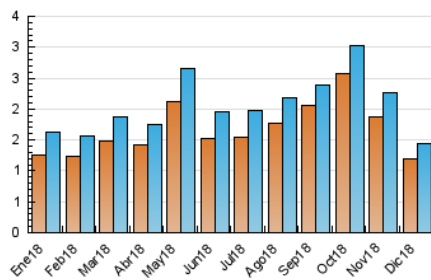

4.3 Por meses

N. únicos / Visitas (x 1000)