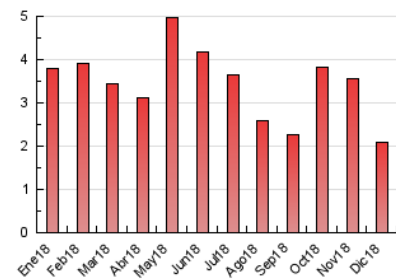

2. Secciones (Nacional)

	PAGINAS	%
HOME	433	20.87 %
RESTO	1.642	79.13 %

3. Por día del mes (Nacional)

Día	N. únicos	Visitas	Páginas	Día	N. únicos	Visitas	Páginas	Día	N. únicos	Visitas	Páginas
1	11	13	17	11	17	22	55	21	16	16	49
2	17	21	47	12	25	27	105	22	16	16	33
3	44	49	207	13	21	22	108	23	12	12	22
4	22	27	102	14	23	27	112	24	7	9	25
5	26	27	95	15	13	17	67	25	5	5	14
6	19	19	60	16	17	18	92	26	12	15	57
7	23	27	49	17	29	31	84	27	22	22	44
8	20	22	74	18	22	22	49	28	21	22	41
9	12	17	56	19	26	31	144	29	12	13	36
10	31	36	125	20	22	24	55	30	13	13	21
								31	15	16	30

4. Gráficas (Nacional)

4.1 Por día de la semana (promedio)

N. únicos / Visitas (x 100)

Páginas (x 100)

4.2 Por franja horaria (promedio)

Visitas (x 1000)

Páginas (x 1000)

4.3 Por meses

N. únicos / Visitas (x 1000)

Páginas (x 1000)

5. Observaciones

Este Medio Electrónico de Comunicación ha sido medido por la herramienta Google Analytics de Google

6. Definiciones básicas (Para más información ver Normas Técnicas para el Control de los Medios Electrónicos de Comunicación)

Visita:

Una secuencia ininterrumpida de páginas servidas a un usuario válido. Si dicho usuario no realiza peticiones de páginas en un periodo de tiempo (30 min) la siguiente petición constituirá el inicio de una nueva visita.