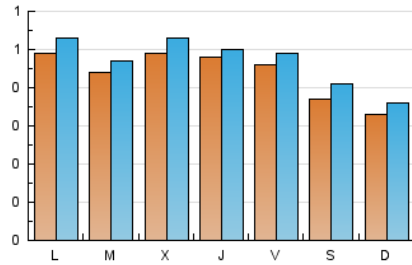

1. Cifras totales y promedios (Nacional e Internacional)

MES - AÑO	NAVEGADORES UNICOS	VISITAS	PAGINAS
Diciembre - 2018	1.191	1.441	3.769
PROMEDIO DIARIO	43	46	122
PROMEDIO LUNES-VIERNES	47	50	134
PROMEDIO SABADO-DOMINGO	35	38	96
PAGINAS / VISITAS	2,62		
DURACION MEDIA VISITAS	0:01:46		
DURACION MEDIA PAGINAS	0:01:06		

2. Secciones (Nacional e Internacional)

	PAGINAS	%
HOME	730	19.37 %
RESTO	3.039	80.63 %

3. Por día del mes (Nacional e Internacional)

Día	N. únicos	Visitas	Páginas	Día	N. únicos	Visitas	Páginas	Día	N. únicos	Visitas	Páginas
1	37	42	64	11	55	62	113	21	39	40	97
2	35	39	82	12	46	48	146	22	35	35	83
3	74	82	304	13	48	53	222	23	28	29	49
4	55	60	194	14	44	48	151	24	21	23	51
5	59	61	163	15	41	47	136	25	15	15	33
6	50	51	143	16	38	40	149	26	39	43	118
7	50	54	100	17	57	62	139	27	45	46	80
8	41	44	132	18	49	50	100	28	50	52	119
9	37	42	96	19	53	59	204	29	31	36	83
10	59	65	173	20	48	50	109	30	27	29	83
								31	33	34	53

4. Gráficas (Nacional e Internacional)

4.1 Por día de la semana (promedio)

N. únicos / Visitas (x 100)

Páginas (x 100)

4.2 Por franja horaria (promedio)

Visitas (x 1000)

Páginas (x 1000)

4.3 Por meses