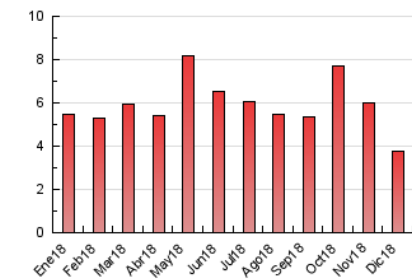

Páginas (x 1000)