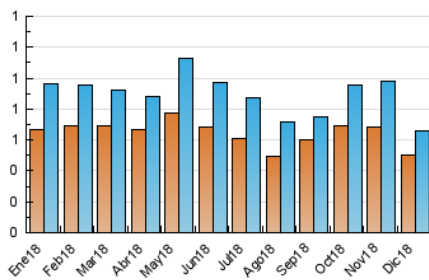

2. Secciones (Nacional)

	PAGINAS	%
HOME	433	20.87 %
RESTO	1.642	79.13 %

3. Por día del mes (Nacional)

Día	N. únicos	Visitas	Páginas	Día	N. únicos	Visitas	Páginas	Día	N. únicos	Visitas	Páginas
1	11	13	17	11	17	22	55	21	16	16	49
2	17	21	47	12	25	27	105	22	16	16	33
3	44	49	207	13	21	22	108	23	12	12	22
4	22	27	102	14	23	27	112	24	7	9	25
5	26	27	95	15	13	17	67	25	5	5	14
6	19	19	60	16	17	18	92	26	12	15	57
7	23	27	49	17	29	31	84	27	22	22	44
8	20	22	74	18	22	22	49	28	21	22	41
9	12	17	56	19	26	31	144	29	12	13	36
10	31	36	125	20	22	24	55	30	13	13	21
								31	15	16	30

4. Gráficas (Nacional)

4.1 Por día de la semana (promedio)

N. únicos / Visitas (x 100)

Páginas (x 100)

4.2 Por franja horaria (promedio)

Visitas (x 1000)

Páginas (x 1000)

4.3 Por meses

N. únicos / Visitas (x 1000)

Páginas (x 1000)

5. Observaciones

Este Medio Electrónico de Comunicación ha sido medido por la herramienta Google Analytics de Google

6. Definiciones básicas (Para más información ver Normas Técnicas para el Control de los Medios Electrónicos de Comunicación)

Visita:

Una secuencia ininterrumpida de páginas servidas a un usuario válido. Si dicho usuario no realiza peticiones de páginas en un periodo de tiempo (30 min) la siguiente petición constituirá el inicio de una nueva visita.