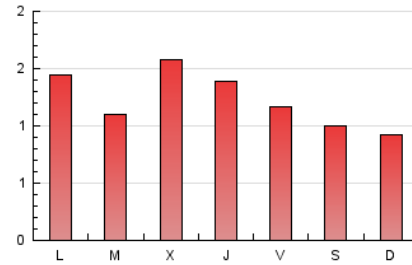

1. Cifras totales y promedios (Nacional e Internacional)

MES - AÑO	NAVEGADORES UNICOS	VISITAS	PAGINAS
Diciembre - 2018	1.191	1.441	3.769
PROMEDIO DIARIO	43	46	122
PROMEDIO LUNES-VIERNES	47	50	134
PROMEDIO SABADO-DOMINGO	35	38	96
PAGINAS / VISITAS	2,62		
DURACION MEDIA VISITAS	0:01:46		
DURACION MEDIA PAGINAS	0:01:06		

2. Secciones (Nacional e Internacional)

	PAGINAS	%
HOME	730	19.37 %
RESTO	3.039	80.63 %

3. Por día del mes (Nacional e Internacional)

Día	N. únicos	Visitas	Páginas	Día	N. únicos	Visitas	Páginas	Día	N. únicos	Visitas	Páginas
1	37	42	64	11	55	62	113	21	39	40	97
2	35	39	82	12	46	48	146	22	35	35	83
3	74	82	304	13	48	53	222	23	28	29	49
4	55	60	194	14	44	48	151	24	21	23	51
5	59	61	163	15	41	47	136	25	15	15	33
6	50	51	143	16	38	40	149	26	39	43	118
7	50	54	100	17	57	62	139	27	45	46	80
8	41	44	132	18	49	50	100	28	50	52	119
9	37	42	96	19	53	59	204	29	31	36	83
10	59	65	173	20	48	50	109	30	27	29	83
								31	33	34	53

4. Gráficas (Nacional e Internacional)

4.1 Por día de la semana (promedio)

N. únicos / Visitas (x 100)

Páginas (x 100)

4.2 Por franja horaria (promedio)

Visitas (x 1000)

Páginas (x 1000)

4.3 Por meses