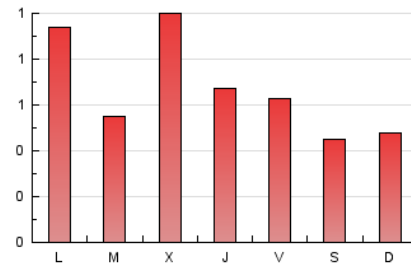

1. Cifras totales y promedios (Nacional)

MES - AÑO	NAVEGADORES UNICOS	VISITAS	PAGINAS
Diciembre - 2018	503	658	2.075
PROMEDIO DIARIO	19	21	67
PROMEDIO LUNES-VIERNES	21	24	77
PROMEDIO SABADO-DOMINGO	14	16	47
PAGINAS / VISITAS	3,15		
DURACION MEDIA VISITAS		0:02:17	
DURACION MEDIA PAGINAS		0:01:04	

2. Secciones (Nacional)

	PAGINAS	%
HOME	433	20.87 %
RESTO	1.642	79.13 %

3. Por día del mes (Nacional)

Día	N. únicos	Visitas	Páginas	Día	N. únicos	Visitas	Páginas	Día	N. únicos	Visitas	Páginas
1	11	13	17	11	17	22	55	21	16	16	49
2	17	21	47	12	25	27	105	22	16	16	33
3	44	49	207	13	21	22	108	23	12	12	22
4	22	27	102	14	23	27	112	24	7	9	25
5	26	27	95	15	13	17	67	25	5	5	14
6	19	19	60	16	17	18	92	26	12	15	57
7	23	27	49	17	29	31	84	27	22	22	44
8	20	22	74	18	22	22	49	28	21	22	41
9	12	17	56	19	26	31	144	29	12	13	36
10	31	36	125	20	22	24	55	30	13	13	21
								31	15	16	30

4. Gráficas (Nacional)

4.1 Por día de la semana (promedio)

N. únicos / Visitas (x 100)

Páginas (x 100)

4.2 Por franja horaria (promedio)

Visitas (x 1000)

Páginas (x 1000)

4.3 Por meses