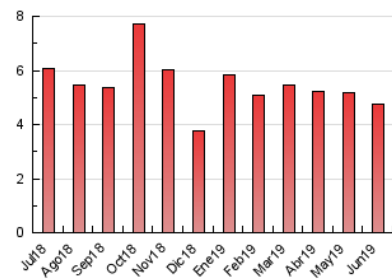

Páginas (x 1000)