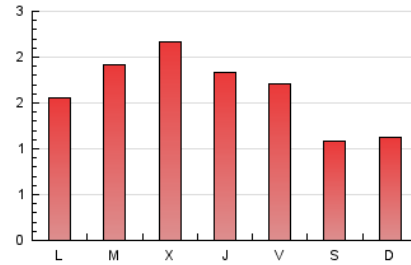

1. Cifras totales y promedios (Nacional e Internacional)

MES - AÑO	NAVEGADORES UNICOS	VISITAS	PAGINAS
Junio - 2019	1.471	1.746	4.773
PROMEDIO DIARIO	55	58	159
PROMEDIO LUNES-VIERNES	63	67	183
PROMEDIO SABADO-DOMINGO	38	40	111
PAGINAS / VISITAS	2,73		
DURACION MEDIA VISITAS	0:01:47		
DURACION MEDIA PAGINAS	0:01:01		

2. Secciones (Nacional e Internacional)

	PAGINAS	%
HOME	1.318	27.61 %
RESTO	3.455	72.39 %

3. Por día del mes (Nacional e Internacional)

Día	N. únicos	Visitas	Páginas	Día	N. únicos	Visitas	Páginas	Día	N. únicos	Visitas	Páginas
1	43	46	130	11	40	41	106	21	47	53	126
2	37	40	117	12	77	85	210	22	35	38	100
3	56	59	148	13	81	86	228	23	38	40	83
4	63	68	163	14	79	89	262	24	50	51	129
5	69	71	198	15	40	40	108	25	66	68	210
6	62	65	161	16	38	38	137	26	50	55	161
7	65	68	164	17	71	73	187	27	63	67	171
8	49	53	142	18	90	98	290	28	42	46	131
9	36	38	125	19	79	85	293	29	29	29	65
10	54	57	159	20	60	63	170	30	35	36	99

4. Gráficas (Nacional e Internacional)

4.1 Por día de la semana (promedio)

N. únicos / Visitas (x 100)

Páginas (x 100)

4.2 Por franja horaria (promedio)

Visitas (x 1000)

Páginas (x 1000)

4.3 Por meses