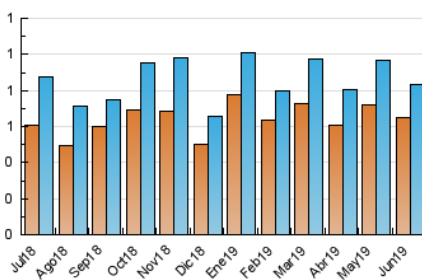

4.3 Por meses

N. únicos / Visitas (x 1000)