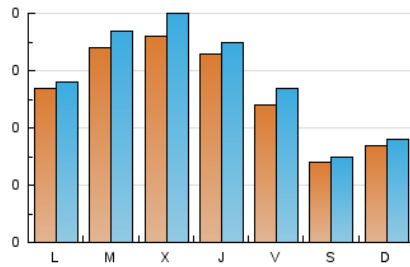

1. Cifras totales y promedios (Nacional)

MES - AÑO	NAVEGADORES UNICOS	VISITAS	PAGINAS
Junio - 2019	647	830	2.613
PROMEDIO DIARIO	26	28	87
PROMEDIO LUNES-VIERNES	31	33	106
PROMEDIO SABADO-DOMINGO	15	16	50
PAGINAS / VISITAS	3,15		
DURACION MEDIA VISITAS		0:02:04	
DURACION MEDIA PAGINAS		0:00:58	

2. Secciones (Nacional)

	PAGINAS	%
HOME	728	27.86 %
RESTO	1.885	72.14 %

3. Por día del mes (Nacional)

Día	N. únicos	Visitas	Páginas	Día	N. únicos	Visitas	Páginas	Día	N. únicos	Visitas	Páginas
1	17	18	54	11	22	23	73	21	16	20	44
2	15	17	51	12	38	44	98	22	15	18	55
3	27	27	76	13	38	42	147	23	19	21	51
4	30	31	95	14	28	36	164	24	20	20	68
5	30	32	120	15	16	16	50	25	38	39	137
6	30	32	93	16	19	19	92	26	32	37	106
7	26	26	68	17	34	35	92	27	33	34	94
8	12	12	28	18	46	53	201	28	25	27	78
9	14	14	59	19	42	46	209	29	9	9	18
10	27	30	85	20	30	33	66	30	18	19	41

4. Gráficas (Nacional)

4.1 Por día de la semana (promedio)

N. únicos / Visitas (x 100)

Páginas (x 100)

4.2 Por franja horaria (promedio)

Visitas (x 1000)

Páginas (x 1000)

4.3 Por meses