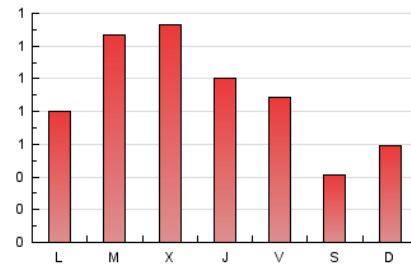

1. Cifras totales y promedios (Nacional)

MES - AÑO	NAVEGADORES UNICOS	VISITAS	PAGINAS
Junio - 2019	647	830	2.613
PROMEDIO DIARIO	26	28	87
PROMEDIO LUNES-VIERNES	31	33	106
PROMEDIO SABADO-DOMINGO	15	16	50
PAGINAS / VISITAS	3,15		
DURACION MEDIA VISITAS		0:02:04	
DURACION MEDIA PAGINAS		0:00:58	

2. Secciones (Nacional)

	PAGINAS	%
HOME	728	27.86 %
RESTO	1.885	72.14 %

3. Por día del mes (Nacional)

Día	N. únicos	Visitas	Páginas	Día	N. únicos	Visitas	Páginas	Día	N. únicos	Visitas	Páginas
1	17	18	54	11	22	23	73	21	16	20	44
2	15	17	51	12	38	44	98	22	15	18	55
3	27	27	76	13	38	42	147	23	19	21	51
4	30	31	95	14	28	36	164	24	20	20	68
5	30	32	120	15	16	16	50	25	38	39	137
6	30	32	93	16	19	19	92	26	32	37	106
7	26	26	68	17	34	35	92	27	33	34	94
8	12	12	28	18	46	53	201	28	25	27	78
9	14	14	59	19	42	46	209	29	9	9	18
10	27	30	85	20	30	33	66	30	18	19	41

4. Gráficas (Nacional)

4.1 Por día de la semana (promedio)

N. únicos / Visitas (x 100)

Páginas (x 100)

4.2 Por franja horaria (promedio)

Visitas (x 1000)

Páginas (x 1000)

4.3 Por meses