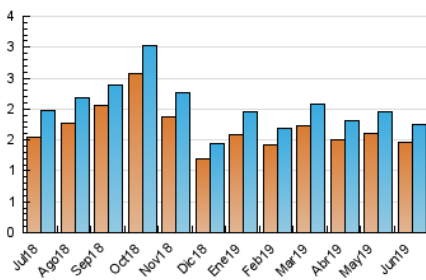

4.3 Por meses

N. únicos / Visitas (x 1000)