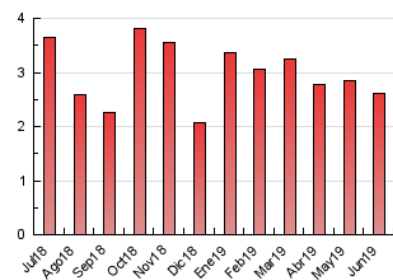

Páginas (x 1000)