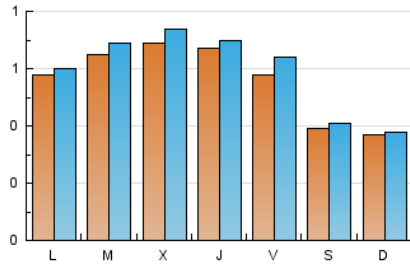

1. Cifras totales y promedios (Nacional e Internacional)

MES - AÑO	NAVEGADORES UNICOS	VISITAS	PAGINAS
Junio - 2019	1.471	1.746	4.773
PROMEDIO DIARIO	55	58	159
PROMEDIO LUNES-VIERNES	63	67	183
PROMEDIO SABADO-DOMINGO	38	40	111
PAGINAS / VISITAS	2,73		
DURACION MEDIA VISITAS	0:01:47		
DURACION MEDIA PAGINAS	0:01:01		

2. Secciones (Nacional e Internacional)

	PAGINAS	%
HOME	1.318	27.61 %
RESTO	3.455	72.39 %

3. Por día del mes (Nacional e Internacional)

Día	N. únicos	Visitas	Páginas	Día	N. únicos	Visitas	Páginas	Día	N. únicos	Visitas	Páginas
1	43	46	130	11	40	41	106	21	47	53	126
2	37	40	117	12	77	85	210	22	35	38	100
3	56	59	148	13	81	86	228	23	38	40	83
4	63	68	163	14	79	89	262	24	50	51	129
5	69	71	198	15	40	40	108	25	66	68	210
6	62	65	161	16	38	38	137	26	50	55	161
7	65	68	164	17	71	73	187	27	63	67	171
8	49	53	142	18	90	98	290	28	42	46	131
9	36	38	125	19	79	85	293	29	29	29	65
10	54	57	159	20	60	63	170	30	35	36	99

4. Gráficas (Nacional e Internacional)

4.1 Por día de la semana (promedio)

N. únicos / Visitas (x 100)

Páginas (x 100)

4.2 Por franja horaria (promedio)

Visitas (x 1000)

Páginas (x 1000)

4.3 Por meses