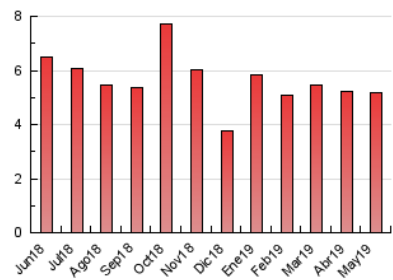

Páginas (x 1000)