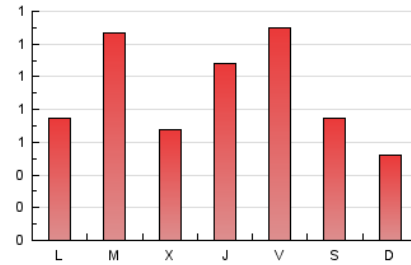

1. Cifras totales y promedios (Nacional)

MES - AÑO	NAVEGADORES UNICOS	VISITAS	PAGINAS
Mayo - 2019	717	965	2.845
PROMEDIO DIARIO	28	31	92
PROMEDIO LUNES-VIERNES	32	35	102
PROMEDIO SABADO-DOMINGO	18	20	64
PAGINAS / VISITAS	2,95		
DURACION MEDIA VISITAS	0:02:04		
DURACION MEDIA PAGINAS	0:01:04		

2. Secciones (Nacional)

	PAGINAS	%
HOME	778	27.35 %
RESTO	2.067	72.65 %

3. Por día del mes (Nacional)

Día	N. únicos	Visitas	Páginas	Día	N. únicos	Visitas	Páginas	Día	N. únicos	Visitas	Páginas
1	12	12	29	11	28	29	73	21	43	47	111
2	27	27	78	12	18	19	46	22	43	49	145
3	22	24	62	13	34	36	95	23	44	53	156
4	16	17	36	14	27	28	91	24	38	46	183
5	15	17	53	15	18	19	51	25	9	9	23
6	36	36	87	16	17	18	36	26	11	12	34
7	41	45	109	17	36	41	148	27	23	23	51
8	24	27	50	18	29	31	168	28	40	45	198
9	47	55	163	19	21	23	75	29	23	25	63
10	46	53	166	20	30	35	67	30	27	29	109
								31	29	35	89

4. Gráficas (Nacional)

4.1 Por día de la semana (promedio)

N. únicos / Visitas (x 100)

Páginas (x 100)

4.2 Por franja horaria (promedio)

Visitas (x 1000)

Páginas (x 1000)

4.3 Por meses