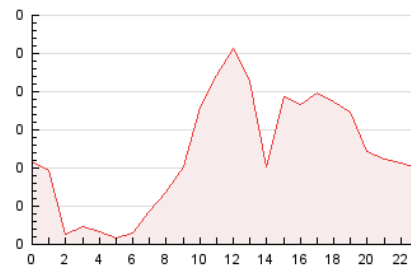

2. Secciones (Nacional)

	PAGINAS	%
HOME	778	27.35 %
RESTO	2.067	72.65 %

3. Por día del mes (Nacional)

Día	N. únicos	Visitas	Páginas	Día	N. únicos	Visitas	Páginas	Día	N. únicos	Visitas	Páginas
1	12	12	29	11	28	29	73	21	43	47	111
2	27	27	78	12	18	19	46	22	43	49	145
3	22	24	62	13	34	36	95	23	44	53	156
4	16	17	36	14	27	28	91	24	38	46	183
5	15	17	53	15	18	19	51	25	9	9	23
6	36	36	87	16	17	18	36	26	11	12	34
7	41	45	109	17	36	41	148	27	23	23	51
8	24	27	50	18	29	31	168	28	40	45	198
9	47	55	163	19	21	23	75	29	23	25	63
10	46	53	166	20	30	35	67	30	27	29	109
								31	29	35	89

4. Gráficas (Nacional)

4.1 Por día de la semana (promedio)

N. únicos / Visitas (x 100)

Páginas (x 100)

4.2 Por franja horaria (promedio)

Visitas (x 1000)

Páginas (x 1000)

4.3 Por meses

Página Vista:

Conjunto de ficheros enviado a un usuario como resultado de una petición del mismo recibida por el servidor. Cuando la página está formada por varios marcos (frames), el conjunto de los mismos tendrá, a efectos de cómputo, la consideración de una página unitaria.