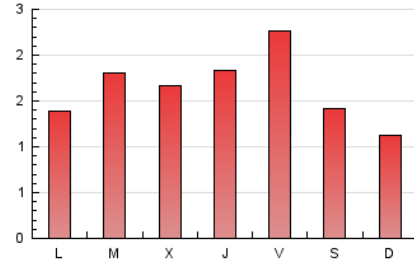

1. Cifras totales y promedios (Nacional e Internacional)

MES - AÑO	NAVEGADORES UNICOS	VISITAS	PAGINAS
Mayo - 2019	1.611	1.947	5.175
PROMEDIO DIARIO	59	63	167
PROMEDIO LUNES-VIERNES	64	69	181
PROMEDIO SABADO-DOMINGO	43	45	128
PAGINAS / VISITAS	2,66		
DURACION MEDIA VISITAS	0:02:49		
DURACION MEDIA PAGINAS	0:01:42		

2. Secciones (Nacional e Internacional)

	PAGINAS	%
HOME	1.487	28.73 %
RESTO	3.688	71.27 %

3. Por día del mes (Nacional e Internacional)

Día	N. únicos	Visitas	Páginas	Día	N. únicos	Visitas	Páginas	Día	N. únicos	Visitas	Páginas
1	45	48	199	11	55	57	122	21	77	82	175
2	58	58	188	12	37	38	93	22	84	90	232
3	53	56	131	13	58	60	135	23	84	93	240
4	38	40	74	14	50	52	127	24	78	89	270
5	36	38	110	15	42	43	115	25	30	30	79
6	65	66	140	16	45	47	94	26	50	55	128
7	65	70	150	17	64	69	261	27	65	67	143
8	62	66	122	18	55	57	294	28	77	83	268
9	86	96	248	19	39	41	120	29	52	56	162
10	85	93	270	20	58	65	137	30	49	52	145
								31	81	90	203

4. Gráficas (Nacional e Internacional)

4.1 Por día de la semana (promedio)

N. únicos / Visitas (x 100)

Páginas (x 100)

4.2 Por franja horaria (promedio)

Visitas (x 1000)

Páginas (x 1000)

4.3 Por meses