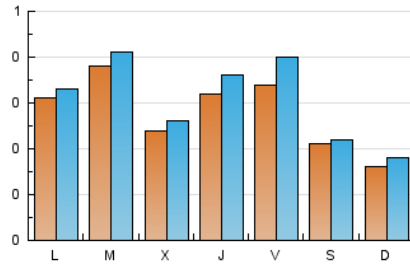

1. Cifras totales y promedios (Nacional)

MES - AÑO	NAVEGADORES UNICOS	VISITAS	PAGINAS
Mayo - 2019	717	965	2.845
PROMEDIO DIARIO	28	31	92
PROMEDIO LUNES-VIERNES	32	35	102
PROMEDIO SABADO-DOMINGO	18	20	64
PAGINAS / VISITAS	2,95		
DURACION MEDIA VISITAS	0:02:04		
DURACION MEDIA PAGINAS	0:01:04		

2. Secciones (Nacional)

	PAGINAS	%
HOME	778	27.35 %
RESTO	2.067	72.65 %

3. Por día del mes (Nacional)

Día	N. únicos	Visitas	Páginas	Día	N. únicos	Visitas	Páginas	Día	N. únicos	Visitas	Páginas
1	12	12	29	11	28	29	73	21	43	47	111
2	27	27	78	12	18	19	46	22	43	49	145
3	22	24	62	13	34	36	95	23	44	53	156
4	16	17	36	14	27	28	91	24	38	46	183
5	15	17	53	15	18	19	51	25	9	9	23
6	36	36	87	16	17	18	36	26	11	12	34
7	41	45	109	17	36	41	148	27	23	23	51
8	24	27	50	18	29	31	168	28	40	45	198
9	47	55	163	19	21	23	75	29	23	25	63
10	46	53	166	20	30	35	67	30	27	29	109
								31	29	35	89

4. Gráficas (Nacional)

4.1 Por día de la semana (promedio)

N. únicos / Visitas (x 100)

Páginas (x 100)

4.2 Por franja horaria (promedio)

Visitas (x 1000)

Páginas (x 1000)

4.3 Por meses