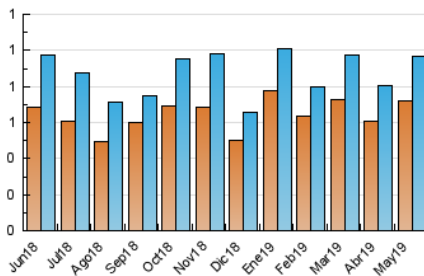

2. Secciones (Nacional)

	PAGINAS	%
HOME	778	27.35 %
RESTO	2.067	72.65 %

3. Por día del mes (Nacional)

Día	N. únicos	Visitas	Páginas	Día	N. únicos	Visitas	Páginas	Día	N. únicos	Visitas	Páginas
1	12	12	29	11	28	29	73	21	43	47	111
2	27	27	78	12	18	19	46	22	43	49	145
3	22	24	62	13	34	36	95	23	44	53	156
4	16	17	36	14	27	28	91	24	38	46	183
5	15	17	53	15	18	19	51	25	9	9	23
6	36	36	87	16	17	18	36	26	11	12	34
7	41	45	109	17	36	41	148	27	23	23	51
8	24	27	50	18	29	31	168	28	40	45	198
9	47	55	163	19	21	23	75	29	23	25	63
10	46	53	166	20	30	35	67	30	27	29	109
								31	29	35	89

4. Gráficas (Nacional)

4.1 Por día de la semana (promedio)

N. únicos / Visitas (x 100)

Páginas (x 100)

4.2 Por franja horaria (promedio)

Visitas (x 1000)

Páginas (x 1000)

4.3 Por meses

N. únicos / Visitas (x 1000)

Páginas (x 1000)

5. Observaciones

Este Medio Electrónico de Comunicación ha sido medido por la herramienta Google Analytics de Google

6. Definiciones básicas (Para más información ver Normas Técnicas para el Control de los Medios Electrónicos de Comunicación)

Visita:

Una secuencia ininterrumpida de páginas servidas a un usuario válido. Si dicho usuario no realiza peticiones de páginas en un periodo de tiempo (30 min) la siguiente petición constituirá el inicio de una nueva visita.