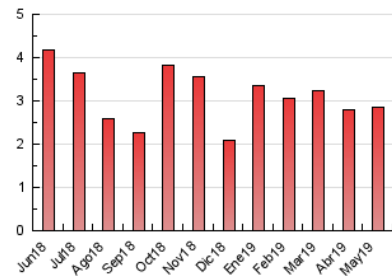

Páginas (x 1000)