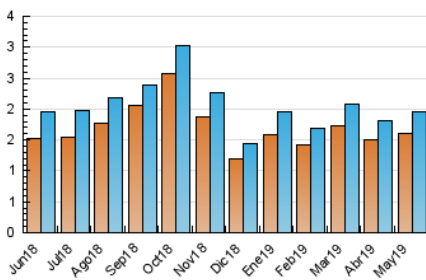

4.3 Por meses

N. únicos / Visitas (x 1000)