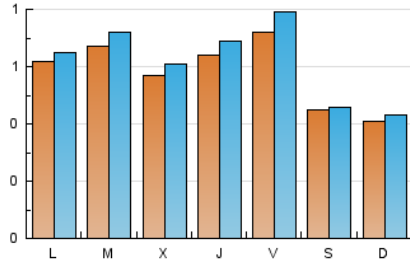

1. Cifras totales y promedios (Nacional e Internacional)

MES - AÑO	NAVEGADORES UNICOS	VISITAS	PAGINAS
Mayo - 2019	1.611	1.947	5.175
PROMEDIO DIARIO	59	63	167
PROMEDIO LUNES-VIERNES	64	69	181
PROMEDIO SABADO-DOMINGO	43	45	128
PAGINAS / VISITAS	2,66		
DURACION MEDIA VISITAS	0:02:49		
DURACION MEDIA PAGINAS	0:01:42		

2. Secciones (Nacional e Internacional)

	PAGINAS	%
HOME	1.487	28.73 %
RESTO	3.688	71.27 %

3. Por día del mes (Nacional e Internacional)

Día	N. únicos	Visitas	Páginas	Día	N. únicos	Visitas	Páginas	Día	N. únicos	Visitas	Páginas
1	45	48	199	11	55	57	122	21	77	82	175
2	58	58	188	12	37	38	93	22	84	90	232
3	53	56	131	13	58	60	135	23	84	93	240
4	38	40	74	14	50	52	127	24	78	89	270
5	36	38	110	15	42	43	115	25	30	30	79
6	65	66	140	16	45	47	94	26	50	55	128
7	65	70	150	17	64	69	261	27	65	67	143
8	62	66	122	18	55	57	294	28	77	83	268
9	86	96	248	19	39	41	120	29	52	56	162
10	85	93	270	20	58	65	137	30	49	52	145
								31	81	90	203

4. Gráficas (Nacional e Internacional)

4.1 Por día de la semana (promedio)

N. únicos / Visitas (x 100)

Páginas (x 100)

4.2 Por franja horaria (promedio)

Visitas (x 1000)

Páginas (x 1000)

4.3 Por meses