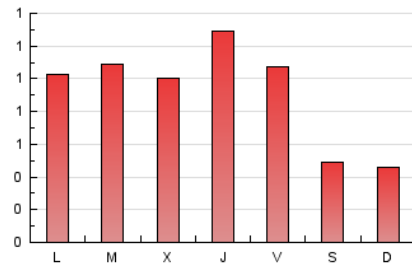

1. Cifras totales y promedios (Nacional)

MES - AÑO	NAVEGADORES UNICOS	VISITAS	PAGINAS
Abril - 2019	608	806	2.783
PROMEDIO DIARIO	24	27	93
PROMEDIO LUNES-VIERNES	28	31	109
PROMEDIO SABADO-DOMINGO	14	15	48
PAGINAS / VISITAS	3,45		
DURACION MEDIA VISITAS	0:02:26		
DURACION MEDIA PAGINAS	0:01:00		

2. Secciones (Nacional)

	PAGINAS	%
HOME	608	21.85 %
RESTO	2.175	78.15 %

3. Por día del mes (Nacional)

Día	N. únicos	Visitas	Páginas	Día	N. únicos	Visitas	Páginas	Día	N. únicos	Visitas	Páginas
1	35	37	72	11	39	44	164	21	18	19	55
2	19	20	45	12	15	15	72	22	18	20	67
3	23	24	85	13	17	18	76	23	21	24	58
4	36	40	175	14	10	11	52	24	31	31	96
5	30	37	180	15	19	19	47	25	27	29	121
6	11	11	35	16	26	26	69	26	31	36	86
7	15	17	48	17	14	14	34	27	10	10	39
8	51	59	274	18	23	23	54	28	15	19	29
9	65	82	318	19	16	17	90	29	19	19	54
10	40	46	186	20	17	18	46	30	21	21	56

4. Gráficas (Nacional)

4.1 Por día de la semana (promedio)

N. únicos / Visitas (x 100)

Páginas (x 100)

4.2 Por franja horaria (promedio)

Visitas (x 1000)

Páginas (x 1000)

4.3 Por meses