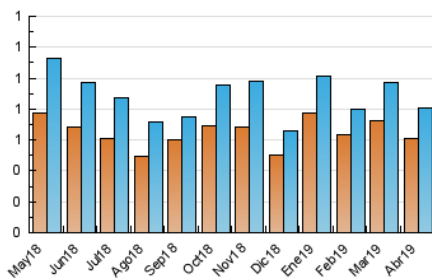

4.3 Por meses

N. únicos / Visitas (x 1000)