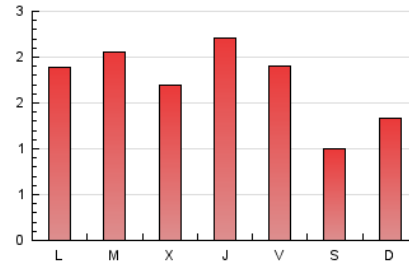

1. Cifras totales y promedios (Nacional e Internacional)

MES - AÑO	NAVEGADORES UNICOS	VISITAS	PAGINAS
Abril - 2019	1.500	1.821	5.231
PROMEDIO DIARIO	57	61	174
PROMEDIO LUNES-VIERNES	64	68	195
PROMEDIO SABADO-DOMINGO	38	40	117
PAGINAS / VISITAS	2,87		
DURACION MEDIA VISITAS	0:04:29		
DURACION MEDIA PAGINAS	0:02:23		

2. Secciones (Nacional e Internacional)

	PAGINAS	%
HOME	1.391	26.59 %
RESTO	3.840	73.41 %

3. Por día del mes (Nacional e Internacional)

Día	N. únicos	Visitas	Páginas	Día	N. únicos	Visitas	Páginas	Día	N. únicos	Visitas	Páginas
1	52	54	100	11	75	82	272	21	39	41	89
2	63	66	152	12	49	52	157	22	47	49	132
3	56	58	167	13	28	31	99	23	49	53	108
4	135	141	307	14	39	40	149	24	54	54	127
5	66	75	272	15	58	59	133	25	64	67	194
6	40	41	97	16	55	56	128	26	58	65	142
7	44	47	117	17	50	53	127	27	30	32	126
8	89	99	393	18	49	50	109	28	41	48	182
9	118	141	459	19	48	53	189	29	42	42	189
10	77	83	253	20	40	43	77	30	45	46	185

4. Gráficas (Nacional e Internacional)

4.1 Por día de la semana (promedio)

N. únicos / Visitas (x 100)

Páginas (x 100)

4.2 Por franja horaria (promedio)

Visitas (x 1000)

Páginas (x 1000)

4.3 Por meses