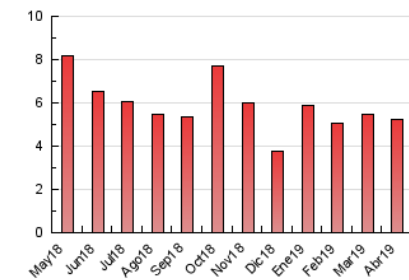

Páginas (x 1000)