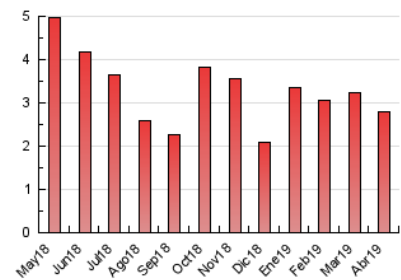

Páginas (x 1000)