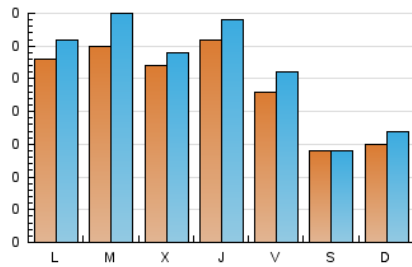

1. Cifras totales y promedios (Nacional)

MES - AÑO	NAVEGADORES UNICOS	VISITAS	PAGINAS
Abril - 2019	608	806	2.783
PROMEDIO DIARIO	24	27	93
PROMEDIO LUNES-VIERNES	28	31	109
PROMEDIO SABADO-DOMINGO	14	15	48
PAGINAS / VISITAS	3,45		
DURACION MEDIA VISITAS	0:02:26		
DURACION MEDIA PAGINAS	0:01:00		

2. Secciones (Nacional)

	PAGINAS	%
HOME	608	21.85 %
RESTO	2.175	78.15 %

3. Por día del mes (Nacional)

Día	N. únicos	Visitas	Páginas	Día	N. únicos	Visitas	Páginas	Día	N. únicos	Visitas	Páginas
1	35	37	72	11	39	44	164	21	18	19	55
2	19	20	45	12	15	15	72	22	18	20	67
3	23	24	85	13	17	18	76	23	21	24	58
4	36	40	175	14	10	11	52	24	31	31	96
5	30	37	180	15	19	19	47	25	27	29	121
6	11	11	35	16	26	26	69	26	31	36	86
7	15	17	48	17	14	14	34	27	10	10	39
8	51	59	274	18	23	23	54	28	15	19	29
9	65	82	318	19	16	17	90	29	19	19	54
10	40	46	186	20	17	18	46	30	21	21	56

4. Gráficas (Nacional)

4.1 Por día de la semana (promedio)

N. únicos / Visitas (x 100)

Páginas (x 100)

4.2 Por franja horaria (promedio)

Visitas (x 1000)

Páginas (x 1000)

4.3 Por meses