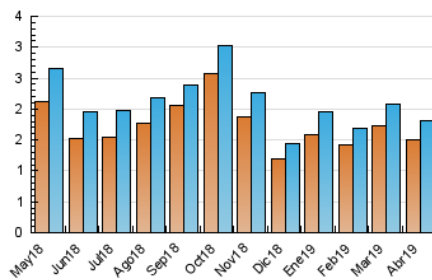

4.3 Por meses

N. únicos / Visitas (x 1000)