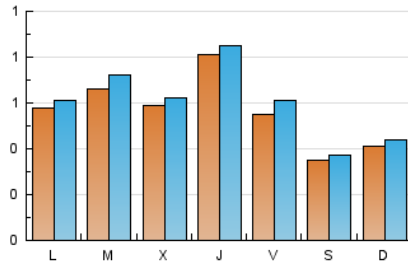

1. Cifras totales y promedios (Nacional e Internacional)

MES - AÑO	NAVEGADORES UNICOS	VISITAS	PAGINAS
Abril - 2019	1.500	1.821	5.231
PROMEDIO DIARIO	57	61	174
PROMEDIO LUNES-VIERNES	64	68	195
PROMEDIO SABADO-DOMINGO	38	40	117
PAGINAS / VISITAS	2,87		
DURACION MEDIA VISITAS	0:04:29		
DURACION MEDIA PAGINAS	0:02:23		

2. Secciones (Nacional e Internacional)

	PAGINAS	%
HOME	1.391	26.59 %
RESTO	3.840	73.41 %

3. Por día del mes (Nacional e Internacional)

Día	N. únicos	Visitas	Páginas	Día	N. únicos	Visitas	Páginas	Día	N. únicos	Visitas	Páginas
1	52	54	100	11	75	82	272	21	39	41	89
2	63	66	152	12	49	52	157	22	47	49	132
3	56	58	167	13	28	31	99	23	49	53	108
4	135	141	307	14	39	40	149	24	54	54	127
5	66	75	272	15	58	59	133	25	64	67	194
6	40	41	97	16	55	56	128	26	58	65	142
7	44	47	117	17	50	53	127	27	30	32	126
8	89	99	393	18	49	50	109	28	41	48	182
9	118	141	459	19	48	53	189	29	42	42	189
10	77	83	253	20	40	43	77	30	45	46	185

4. Gráficas (Nacional e Internacional)

4.1 Por día de la semana (promedio)

N. únicos / Visitas (x 100)

Páginas (x 100)

4.2 Por franja horaria (promedio)

Visitas (x 1000)

Páginas (x 1000)

4.3 Por meses