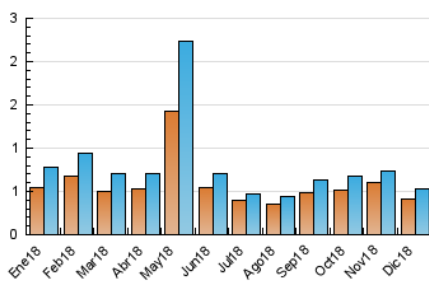

4.3 Por meses

N. únicos / Visitas (x 1000)