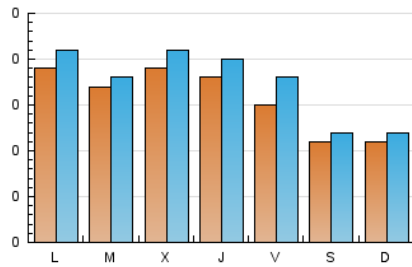

1. Cifras totales y promedios (Nacional e Internacional)

MES - AÑO	NAVEGADORES UNICOS	VISITAS	PAGINAS
Diciembre - 2018	408	526	734
PROMEDIO DIARIO	16	17	24
PROMEDIO LUNES-VIERNES	18	19	27
PROMEDIO SABADO-DOMINGO	11	12	17
PAGINAS / VISITAS	1,40		
DURACION MEDIA VISITAS	0:00:56		
DURACION MEDIA PAGINAS	0:02:22		

2. Secciones (Nacional e Internacional)

	PAGINAS	%
HOME	244	33.24 %
RESTO	490	66.76 %

3. Por día del mes (Nacional e Internacional)

Día	N. únicos	Visitas	Páginas	Día	N. únicos	Visitas	Páginas	Día	N. únicos	Visitas	Páginas
1	12	12	21	11	22	26	35	21	14	15	17
2	12	12	17	12	22	23	33	22	15	16	22
3	34	38	61	13	24	26	29	23	8	9	16
4	25	25	32	14	18	23	28	24	7	8	18
5	19	21	30	15	10	11	15	25	5	5	9
6	11	13	17	16	10	10	12	26	15	17	23
7	14	14	17	17	20	20	24	27	22	24	36
8	11	11	17	18	14	15	21	28	15	18	33
9	16	17	29	19	21	23	35	29	8	8	11
10	27	28	29	20	16	18	22	30	10	11	14
								31	8	9	11

4. Gráficas (Nacional e Internacional)

4.1 Por día de la semana (promedio)

N. únicos / Visitas (x 100)

Páginas (x 100)

4.2 Por franja horaria (promedio)

Visitas (x 1000)

Páginas (x 1000)

4.3 Por meses