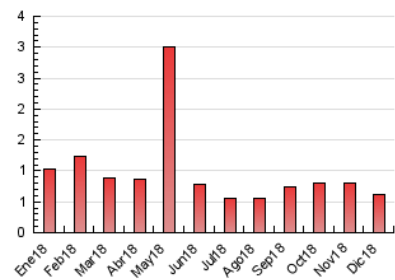

2. Secciones (Nacional)

	PAGINAS	%
HOME	199	32.10 %
RESTO	421	67.90 %

3. Por día del mes (Nacional)

Día	N. únicos	Visitas	Páginas	Día	N. únicos	Visitas	Páginas	Día	N. únicos	Visitas	Páginas
1	7	7	16	11	19	23	29	21	12	13	15
2	8	8	13	12	18	19	29	22	11	11	16
3	27	31	53	13	19	21	23	23	8	9	16
4	21	21	27	14	17	22	27	24	6	7	17
5	12	14	23	15	7	8	11	25	4	4	8
6	9	11	15	16	6	6	8	26	12	14	20
7	13	13	16	17	17	17	21	27	21	23	35
8	10	10	16	18	14	15	21	28	11	13	27
9	14	15	27	19	10	11	20	29	6	6	9
10	23	24	25	20	11	12	15	30	8	9	12
								31	7	8	10

4. Gráficas (Nacional)

4.1 Por día de la semana (promedio)

N. únicos / Visitas (x 100)

Páginas (x 100)

4.2 Por franja horaria (promedio)

Visitas (x 1000)

Páginas (x 1000)

4.3 Por meses

N. únicos / Visitas (x 1000)

Páginas (x 1000)

5. Observaciones

Este Medio Electrónico de Comunicación ha sido medido por la herramienta Google Analytics de Google

6. Definiciones básicas (Para más información ver Normas Técnicas para el Control de los Medios Electrónicos de Comunicación)

Visita:

Una secuencia ininterrumpida de páginas servidas a un usuario válido. Si dicho usuario no realiza peticiones de páginas en un periodo de tiempo (30 min) la siguiente petición constituirá el inicio de una nueva visita.