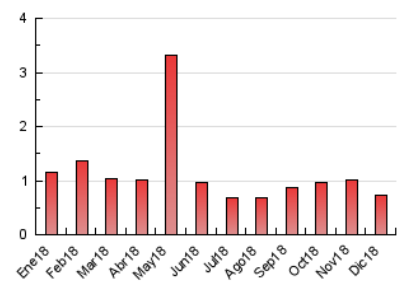

Páginas (x 1000)