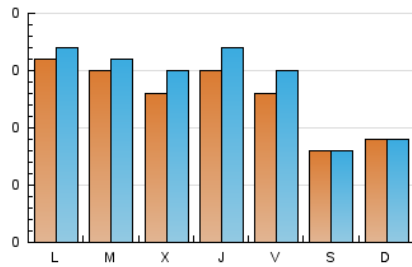

1. Cifras totales y promedios (Nacional)

MES - AÑO	NAVEGADORES UNICOS	VISITAS	PAGINAS
Diciembre - 2018	314	425	620
PROMEDIO DIARIO	13	14	20
PROMEDIO LUNES-VIERNES	14	16	23
PROMEDIO SABADO-DOMINGO	9	9	14
PAGINAS / VISITAS	1,46		
DURACION MEDIA VISITAS	0:01:06		
DURACION MEDIA PAGINAS	0:02:24		

2. Secciones (Nacional)

	PAGINAS	%
HOME	199	32.10 %
RESTO	421	67.90 %

3. Por día del mes (Nacional)

Día	N. únicos	Visitas	Páginas	Día	N. únicos	Visitas	Páginas	Día	N. únicos	Visitas	Páginas
1	7	7	16	11	19	23	29	21	12	13	15
2	8	8	13	12	18	19	29	22	11	11	16
3	27	31	53	13	19	21	23	23	8	9	16
4	21	21	27	14	17	22	27	24	6	7	17
5	12	14	23	15	7	8	11	25	4	4	8
6	9	11	15	16	6	6	8	26	12	14	20
7	13	13	16	17	17	17	21	27	21	23	35
8	10	10	16	18	14	15	21	28	11	13	27
9	14	15	27	19	10	11	20	29	6	6	9
10	23	24	25	20	11	12	15	30	8	9	12
								31	7	8	10

4. Gráficas (Nacional)

4.1 Por día de la semana (promedio)

N. únicos / Visitas (x 100)

Páginas (x 100)

4.2 Por franja horaria (promedio)

Visitas (x 1000)

Páginas (x 1000)

4.3 Por meses