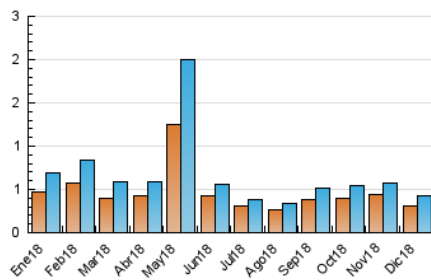

4.3 Por meses

N. únicos / Visitas (x 1000)