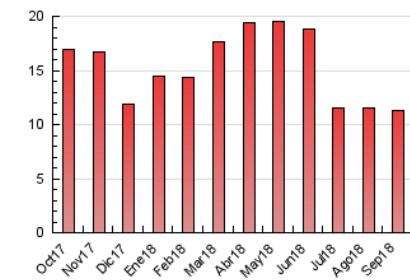

#### 3. Por día del mes (Nacional)

Día	N. únicos	Visitas	Páginas	Día	N. únicos	Visitas	Páginas	Día	N. únicos	Visitas	Páginas
1	65	77	119	11	235	272	582	21	147	180	400
2	54	65	108	12	201	243	623	22	69	74	108
3	133	163	398	13	168	207	409	23	75	99	185
4	140	168	310	14	182	219	374	24	185	234	527
5	173	203	380	15	71	86	191	25	177	212	485
6	146	175	355	16	94	111	192	26	155	199	419
7	287	323	518	17	219	273	627	27	204	252	528
8	143	155	221	18	205	260	538	28	218	269	552
9	97	111	184	19	158	204	459	29	117	136	211
10	212	250	487	20	167	215	473	30	144	166	287

4. Gráficas (Nacional)

4.1 Por día de la semana (promedio)

N. únicos / Visitas (x 100)

Páginas (x 100)

4.2 Por franja horaria (promedio)

Visitas (x 1000)

Páginas (x 1000)

4.3 Por meses

N. únicos / Visitas (x 1000)

Páginas (x 1000)