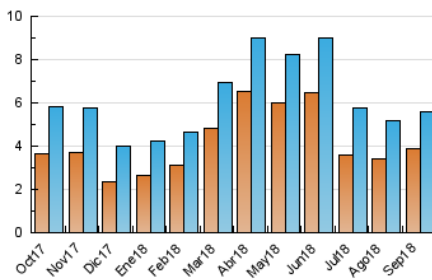

#### 3. Por día del mes (Nacional)

Día	N. únicos	Visitas	Páginas	Día	N. únicos	Visitas	Páginas	Día	N. únicos	Visitas	Páginas
1	65	77	119	11	235	272	582	21	147	180	400
2	54	65	108	12	201	243	623	22	69	74	108
3	133	163	398	13	168	207	409	23	75	99	185
4	140	168	310	14	182	219	374	24	185	234	527
5	173	203	380	15	71	86	191	25	177	212	485
6	146	175	355	16	94	111	192	26	155	199	419
7	287	323	518	17	219	273	627	27	204	252	528
8	143	155	221	18	205	260	538	28	218	269	552
9	97	111	184	19	158	204	459	29	117	136	211
10	212	250	487	20	167	215	473	30	144	166	287

4. Gráficas (Nacional)

4.1 Por día de la semana (promedio)

N. únicos / Visitas (x 100)

Páginas (x 100)

4.2 Por franja horaria (promedio)

Visitas (x 1000)

Páginas (x 1000)

4.3 Por meses

N. únicos / Visitas (x 1000)

Páginas (x 1000)