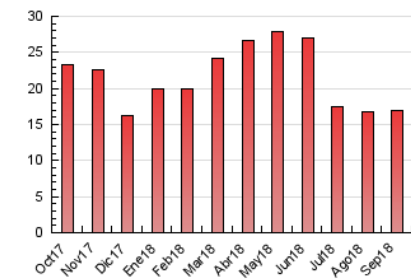

### 3. Por día del mes (Nacional e Internacional)

Día	N. únicos	Visitas	Páginas	Día	N. únicos	Visitas	Páginas	Día	N. únicos	Visitas	Páginas
1	133	150	200	11	448	500	875	21	292	334	609
2	112	127	187	12	375	436	867	22	134	143	190
3	250	290	565	13	317	367	603	23	170	198	318
4	303	340	533	14	318	365	568	24	344	403	744
5	386	425	663	15	148	168	292	25	314	363	683
6	319	358	599	16	176	199	296	26	336	390	665
7	450	495	743	17	399	465	859	27	368	428	777
8	240	255	341	18	380	444	799	28	406	472	837
9	162	181	268	19	340	401	729	29	203	227	323
10	397	448	725	20	335	394	708	30	244	273	416

4. Gráficas (Nacional e Internacional)

4.1 Por día de la semana (promedio)

N. únicos / Visitas (x 100)

Páginas (x 100)

4.2 Por franja horaria (promedio)

Visitas (x 1000)

Páginas (x 1000)

4.3 Por meses

N. únicos / Visitas (x 1000)

Páginas (x 1000)

### Duración Visita:

Tiempo en segundos de todas las visitas de dos o más páginas vistas, dividido por el número total de visitas de dos o más páginas vistas.