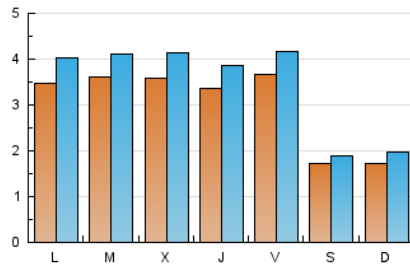

4. Gráficas (Nacional e Internacional)

4.1 Por día de la semana (promedio)

N. únicos / Visitas (x 100)