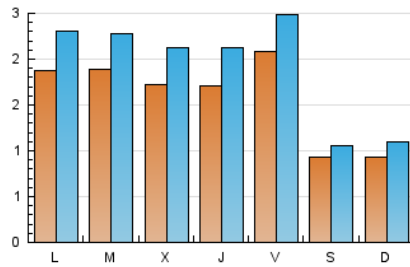

4. Gráficas (Nacional)

4.1 Por día de la semana (promedio)

N. únicos / Visitas (x 100)