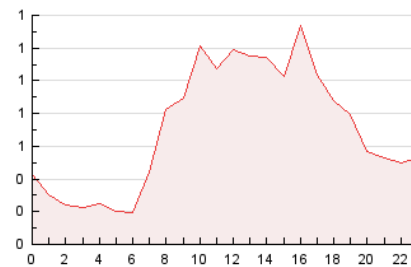

### 3. Por día del mes (Nacional e Internacional)

Día	N. únicos	Visitas	Páginas	Día	N. únicos	Visitas	Páginas	Día	N. únicos	Visitas	Páginas
1	133	150	200	11	448	500	875	21	292	334	609
2	112	127	187	12	375	436	867	22	134	143	190
3	250	290	565	13	317	367	603	23	170	198	318
4	303	340	533	14	318	365	568	24	344	403	744
5	386	425	663	15	148	168	292	25	314	363	683
6	319	358	599	16	176	199	296	26	336	390	665
7	450	495	743	17	399	465	859	27	368	428	777
8	240	255	341	18	380	444	799	28	406	472	837
9	162	181	268	19	340	401	729	29	203	227	323
10	397	448	725	20	335	394	708	30	244	273	416

4. Gráficas (Nacional e Internacional)

4.1 Por día de la semana (promedio)

N. únicos / Visitas (x 100)

Páginas (x 100)

4.2 Por franja horaria (promedio)

Visitas (x 1000)

Páginas (x 1000)

4.3 Por meses