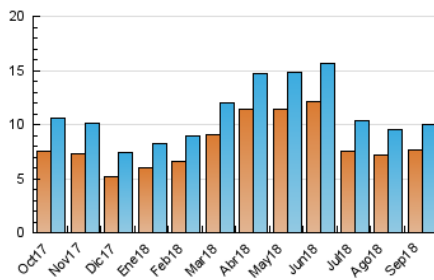

### 3. Por día del mes (Nacional e Internacional)

Día	N. únicos	Visitas	Páginas	Día	N. únicos	Visitas	Páginas	Día	N. únicos	Visitas	Páginas
1	133	150	200	11	448	500	875	21	292	334	609
2	112	127	187	12	375	436	867	22	134	143	190
3	250	290	565	13	317	367	603	23	170	198	318
4	303	340	533	14	318	365	568	24	344	403	744
5	386	425	663	15	148	168	292	25	314	363	683
6	319	358	599	16	176	199	296	26	336	390	665
7	450	495	743	17	399	465	859	27	368	428	777
8	240	255	341	18	380	444	799	28	406	472	837
9	162	181	268	19	340	401	729	29	203	227	323
10	397	448	725	20	335	394	708	30	244	273	416

4. Gráficas (Nacional e Internacional)

4.1 Por día de la semana (promedio)

N. únicos / Visitas (x 100)

Páginas (x 100)

4.2 Por franja horaria (promedio)

Visitas (x 1000)

Páginas (x 1000)

4.3 Por meses

N. únicos / Visitas (x 1000)

Páginas (x 1000)