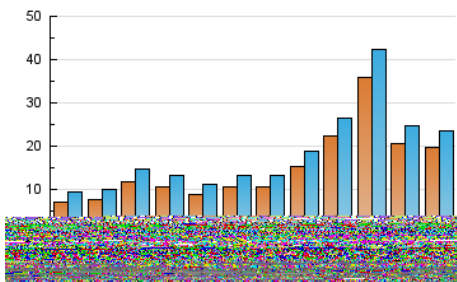

4.2 Por franja horaria (promedio)

Visitas (x 1000)

Páginas (x 1000)

4.3 Por meses

N. únicos / Visitas (x 1000)