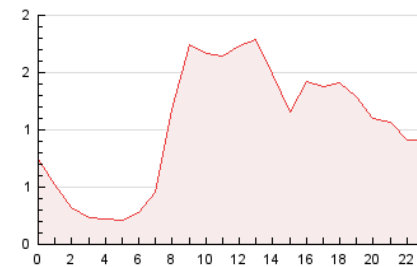

#### 3. Por día del mes (Nacional)

Día	N. únicos	Visitas	Páginas	Día	N. únicos	Visitas	Páginas	Día	N. únicos	Visitas	Páginas
1	760	836	1.260	11	388	434	788	21	287	303	525
2	831	876	1.347	12	546	608	983	22	473	515	970
3	836	899	1.358	13	277	301	428	23	525	562	890
4	630	680	1.041	14	229	242	404	24	467	504	827
5	427	466	763	15	400	448	767	25	402	433	647
6	276	297	504	16	586	648	1.001	26	334	361	548
7	362	393	686	17	651	709	1.162	27	205	215	338
8	573	625	1.053	18	668	726	1.155	28	206	211	263
9	468	512	894	19	507	553	997	29	364	410	665
10	409	449	783	20	295	310	525	30	460	488	650
								31	414	457	661

##### 4.1 Por día de la semana (promedio)

N. únicos / Visitas (x 100)

Páginas (x 100)

##### 4.2 Por franja horaria (promedio)

Visitas (x 1000)

Páginas (x 1000)

##### 4.3 Por meses

N. únicos / Visitas (x 1000)

Páginas (x 1000)