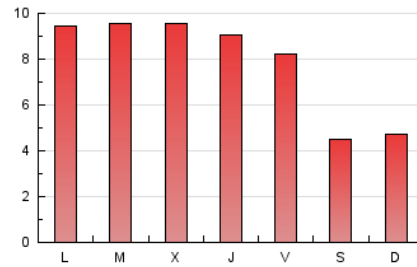

Páginas (x 100)