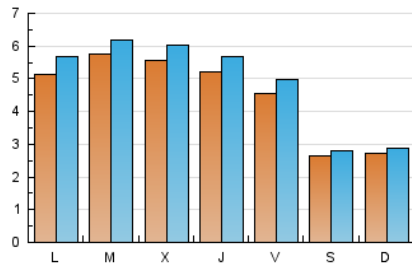

4. Gráficas (Nacional)

4.1 Por día de la semana (promedio)

N. únicos / Visitas (x 100)