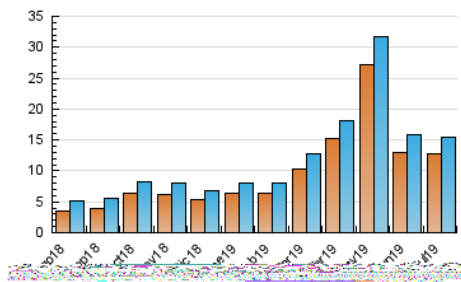

#### 3. Por día del mes (Nacional)

Día	N. únicos	Visitas	Páginas	Día	N. únicos	Visitas	Páginas	Día	N. únicos	Visitas	Páginas
1	760	836	1.260	11	388	434	788	21	287	303	525
2	831	876	1.347	12	546	608	983	22	473	515	970
3	836	899	1.358	13	277	301	428	23	525	562	890
4	630	680	1.041	14	229	242	404	24	467	504	827
5	427	466	763	15	400	448	767	25	402	433	647
6	276	297	504	16	586	648	1.001	26	334	361	548
7	362	393	686	17	651	709	1.162	27	205	215	338
8	573	625	1.053	18	668	726	1.155	28	206	211	263
9	468	512	894	19	507	553	997	29	364	410	665
10	409	449	783	20	295	310	525	30	460	488	650
								31	414	457	661

##### 4.1 Por día de la semana (promedio)

N. únicos / Visitas (x 100)

Páginas (x 100)

##### 4.2 Por franja horaria (promedio)

Visitas (x 1000)

Páginas (x 1000)

##### 4.3 Por meses

N. únicos / Visitas (x 1000)

Páginas (x 1000)