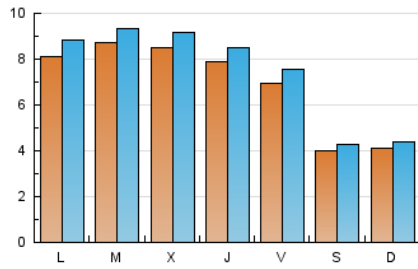

4. Gráficas (Nacional e Internacional)

4.1 Por día de la semana (promedio)

N. únicos / Visitas (x 100)