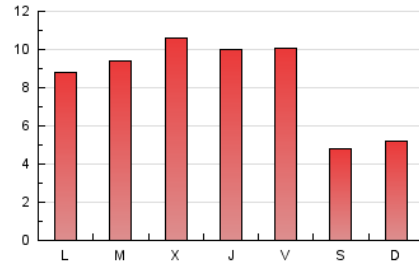

1. Cifras totales y promedios (Nacional)

MES - AÑO	NAVEGADORES UNICOS	VISITAS	PAGINAS
Junio - 2019	13.060	15.751	24.550
PROMEDIO DIARIO	482	525	818
PROMEDIO LUNES-VIERNES	564	616	977
PROMEDIO SABADO-DOMINGO	318	343	501
PAGINAS / VISITAS	1,56		
DURACION MEDIA VISITAS	0:03:55		
DURACION MEDIA PAGINAS	0:07:00		

2. Secciones (Nacional)

	PAGINAS	%
HOME	4.324	17.61 %
RESTO	20.226	82.39 %

3. Por día del mes (Nacional)

Día	N. únicos	Visitas	Páginas	Día	N. únicos	Visitas	Páginas	Día	N. únicos	Visitas	Páginas
1	286	296	408	11	519	569	940	21	525	568	980
2	363	388	536	12	518	575	852	22	266	282	397
3	572	631	1.013	13	541	587	1.002	23	209	228	336
4	615	677	1.024	14	919	976	1.336	24	359	393	626
5	597	647	1.049	15	337	363	521	25	397	441	688
6	559	604	958	16	262	281	423	26	735	802	1.304
7	468	502	779	17	573	613	1.002	27	556	612	923
8	309	331	498	18	643	712	1.108	28	534	576	927
9	349	380	526	19	544	601	1.026	29	325	358	580
10	509	560	877	20	604	674	1.127	30	476	524	784

4. Gráficas (Nacional)

4.1 Por día de la semana (promedio)

N. únicos / Visitas (x 100)

Páginas (x 100)

4.2 Por franja horaria (promedio)

Visitas (x 1000)

Páginas (x 1000)

4.3 Por meses