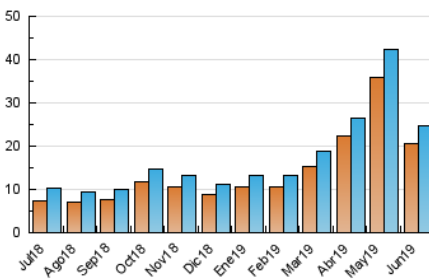

4.3 Por meses

N. únicos / Visitas (x 1000)