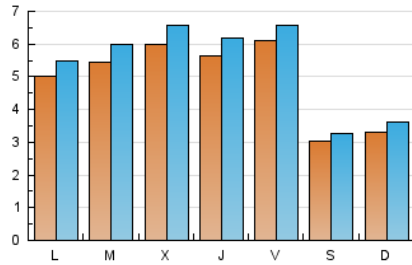

1. Cifras totales y promedios (Nacional)

MES - AÑO	NAVEGADORES UNICOS	VISITAS	PAGINAS
Junio - 2019	13.060	15.751	24.550
PROMEDIO DIARIO	482	525	818
PROMEDIO LUNES-VIERNES	564	616	977
PROMEDIO SABADO-DOMINGO	318	343	501
PAGINAS / VISITAS	1,56		
DURACION MEDIA VISITAS	0:03:55		
DURACION MEDIA PAGINAS	0:07:00		

2. Secciones (Nacional)

	PAGINAS	%
HOME	4.324	17.61 %
RESTO	20.226	82.39 %

3. Por día del mes (Nacional)

Día	N. únicos	Visitas	Páginas	Día	N. únicos	Visitas	Páginas	Día	N. únicos	Visitas	Páginas
1	286	296	408	11	519	569	940	21	525	568	980
2	363	388	536	12	518	575	852	22	266	282	397
3	572	631	1.013	13	541	587	1.002	23	209	228	336
4	615	677	1.024	14	919	976	1.336	24	359	393	626
5	597	647	1.049	15	337	363	521	25	397	441	688
6	559	604	958	16	262	281	423	26	735	802	1.304
7	468	502	779	17	573	613	1.002	27	556	612	923
8	309	331	498	18	643	712	1.108	28	534	576	927
9	349	380	526	19	544	601	1.026	29	325	358	580
10	509	560	877	20	604	674	1.127	30	476	524	784

4. Gráficas (Nacional)

4.1 Por día de la semana (promedio)

N. únicos / Visitas (x 100)

Páginas (x 100)

4.2 Por franja horaria (promedio)

Visitas (x 1000)

Páginas (x 1000)

4.3 Por meses