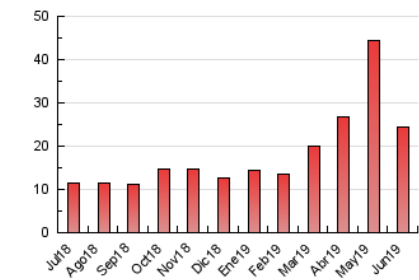

Páginas (x 1000)