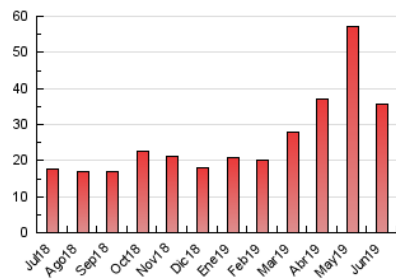

Páginas (x 1000)