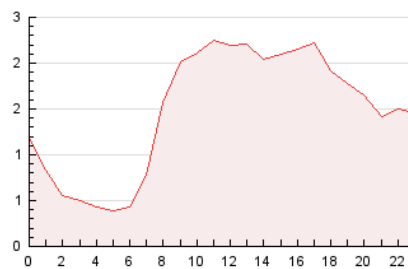

2. Secciones (Nacional e Internacional)

	PAGINAS	%
HOME	6.204	17.39 %
RESTO	29.472	82.61 %

3. Por día del mes (Nacional e Internacional)

Día	N. únicos	Visitas	Páginas	Día	N. únicos	Visitas	Páginas	Día	N. únicos	Visitas	Páginas
1	449	464	621	11	829	900	1.337	21	867	947	1.446
2	520	557	731	12	824	904	1.269	22	392	420	569
3	956	1.043	1.502	13	928	1.008	1.530	23	310	340	454
4	1.028	1.109	1.547	14	1.261	1.340	1.774	24	584	644	943
5	966	1.045	1.538	15	502	541	735	25	662	722	1.020
6	850	913	1.376	16	419	454	628	26	1.164	1.263	1.872
7	813	877	1.250	17	958	1.029	1.524	27	882	967	1.348
8	501	529	725	18	1.016	1.110	1.572	28	900	957	1.414
9	503	547	722	19	896	993	1.523	29	557	612	891
10	727	793	1.150	20	939	1.036	1.598	30	701	757	1.067

4. Gráficas (Nacional e Internacional)

4.1 Por día de la semana (promedio)

N. únicos / Visitas (x 100)

Páginas (x 100)

4.2 Por franja horaria (promedio)

Visitas (x 1000)

Páginas (x 1000)

4.3 Por meses