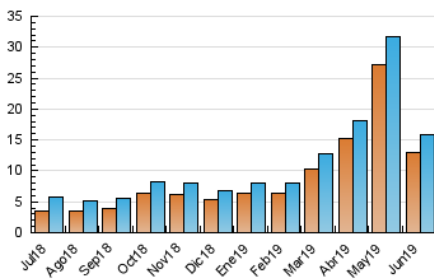

4.3 Por meses

N. únicos / Visitas (x 1000)