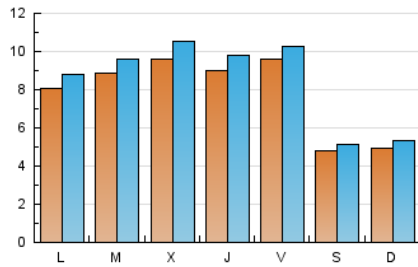

1. Cifras totales y promedios (Nacional e Internacional)

MES - AÑO	NAVEGADORES UNICOS	VISITAS	PAGINAS
Junio - 2019	20.628	24.821	35.676
PROMEDIO DIARIO	763	827	1.189
PROMEDIO LUNES-VIERNES	903	980	1.427
PROMEDIO SABADO-DOMINGO	485	522	714
PAGINAS / VISITAS	1,44		
DURACION MEDIA VISITAS	0:02:45		
DURACION MEDIA PAGINAS	0:06:18		

2. Secciones (Nacional e Internacional)

	PAGINAS	%
HOME	6.204	17.39 %
RESTO	29.472	82.61 %

3. Por día del mes (Nacional e Internacional)

Día	N. únicos	Visitas	Páginas	Día	N. únicos	Visitas	Páginas	Día	N. únicos	Visitas	Páginas
1	449	464	621	11	829	900	1.337	21	867	947	1.446
2	520	557	731	12	824	904	1.269	22	392	420	569
3	956	1.043	1.502	13	928	1.008	1.530	23	310	340	454
4	1.028	1.109	1.547	14	1.261	1.340	1.774	24	584	644	943
5	966	1.045	1.538	15	502	541	735	25	662	722	1.020
6	850	913	1.376	16	419	454	628	26	1.164	1.263	1.872
7	813	877	1.250	17	958	1.029	1.524	27	882	967	1.348
8	501	529	725	18	1.016	1.110	1.572	28	900	957	1.414
9	503	547	722	19	896	993	1.523	29	557	612	891
10	727	793	1.150	20	939	1.036	1.598	30	701	757	1.067

4. Gráficas (Nacional e Internacional)

4.1 Por día de la semana (promedio)

N. únicos / Visitas (x 100)

Páginas (x 100)

4.2 Por franja horaria (promedio)

Visitas (x 1000)

Páginas (x 1000)

4.3 Por meses