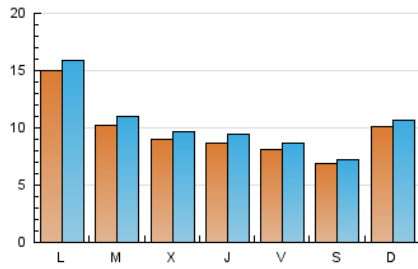

1. Cifras totales y promedios (Nacional)

MES - AÑO	NAVEGADORES UNICOS	VISITAS	PAGINAS
Mayo - 2019	27.120	31.763	44.324
PROMEDIO DIARIO	960	1.025	1.430
PROMEDIO LUNES-VIERNES	1.000	1.071	1.527
PROMEDIO SABADO-DOMINGO	846	893	1.150
PAGINAS / VISITAS	1,40		
DURACION MEDIA VISITAS		0:02:00	
DURACION MEDIA PAGINAS		0:05:04	

2. Secciones (Nacional)

	PAGINAS	%
HOME	5.043	11.38 %
RESTO	39.281	88.62 %

3. Por día del mes (Nacional)

Día	N. únicos	Visitas	Páginas	Día	N. únicos	Visitas	Páginas	Día	N. únicos	Visitas	Páginas
1	766	823	1.051	11	400	435	594	21	1.618	1.713	2.249
2	698	744	922	12	493	522	766	22	1.252	1.355	1.943
3	547	576	864	13	899	982	1.549	23	1.217	1.305	1.863
4	382	405	511	14	798	885	1.455	24	1.176	1.256	1.819
5	407	440	545	15	904	965	1.408	25	1.125	1.178	1.657
6	672	740	1.115	16	847	917	1.388	26	2.222	2.335	2.891
7	803	871	1.342	17	977	1.046	1.477	27	2.860	2.965	3.757
8	761	814	1.112	18	838	873	1.061	28	887	946	1.396
9	910	985	1.543	19	902	953	1.177	29	796	865	1.243
10	814	886	1.313	20	1.578	1.657	2.241	30	678	745	1.086
								31	539	581	986

4. Gráficas (Nacional)

4.1 Por día de la semana (promedio)

N. únicos / Visitas (x 100)

Páginas (x 100)

4.2 Por franja horaria (promedio)

Visitas (x 1000)

Páginas (x 1000)

4.3 Por meses