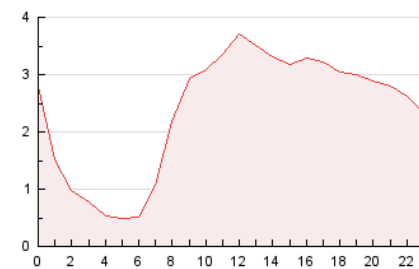

2. Secciones (Nacional e Internacional)

	PAGINAS	%
HOME	7.029	12.29 %
RESTO	50.170	87.71 %

3. Por día del mes (Nacional e Internacional)

Día	N. únicos	Visitas	Páginas	Día	N. únicos	Visitas	Páginas	Día	N. únicos	Visitas	Páginas
1	1.030	1.103	1.385	11	555	592	768	21	2.065	2.191	2.811
2	1.006	1.070	1.339	12	663	700	980	22	1.681	1.828	2.521
3	864	920	1.286	13	1.234	1.345	1.974	23	1.696	1.818	2.493
4	536	566	724	14	1.113	1.215	1.865	24	1.561	1.657	2.360
5	608	664	826	15	1.208	1.293	1.814	25	1.375	1.447	1.968
6	991	1.094	1.579	16	1.169	1.256	1.823	26	2.570	2.706	3.330
7	1.106	1.199	1.743	17	1.326	1.417	1.975	27	3.360	3.504	4.415
8	1.047	1.118	1.463	18	1.070	1.123	1.345	28	1.298	1.372	1.944
9	1.192	1.290	1.920	19	1.141	1.202	1.478	29	1.158	1.254	1.711
10	1.075	1.170	1.643	20	2.042	2.151	2.869	30	962	1.048	1.438
								31	862	918	1.409

4. Gráficas (Nacional e Internacional)

4.1 Por día de la semana (promedio)

N. únicos / Visitas (x 100)

Páginas (x 100)

4.2 Por franja horaria (promedio)

Visitas (x 1000)

Páginas (x 1000)

4.3 Por meses