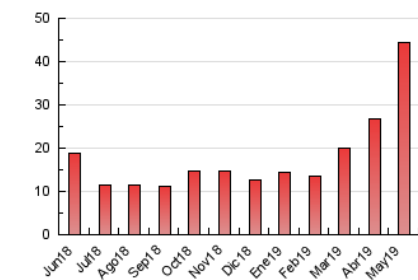

Páginas (x 1000)