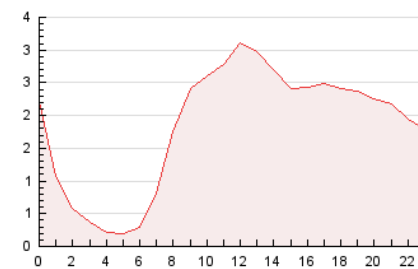

2. Secciones (Nacional)

	PAGINAS	%
HOME	5.043	11.38 %
RESTO	39.281	88.62 %

3. Por día del mes (Nacional)

Día	N. únicos	Visitas	Páginas	Día	N. únicos	Visitas	Páginas	Día	N. únicos	Visitas	Páginas
1	766	823	1.051	11	400	435	594	21	1.618	1.713	2.249
2	698	744	922	12	493	522	766	22	1.252	1.355	1.943
3	547	576	864	13	899	982	1.549	23	1.217	1.305	1.863
4	382	405	511	14	798	885	1.455	24	1.176	1.256	1.819
5	407	440	545	15	904	965	1.408	25	1.125	1.178	1.657
6	672	740	1.115	16	847	917	1.388	26	2.222	2.335	2.891
7	803	871	1.342	17	977	1.046	1.477	27	2.860	2.965	3.757
8	761	814	1.112	18	838	873	1.061	28	887	946	1.396
9	910	985	1.543	19	902	953	1.177	29	796	865	1.243
10	814	886	1.313	20	1.578	1.657	2.241	30	678	745	1.086
								31	539	581	986

4. Gráficas (Nacional)

4.1 Por día de la semana (promedio)

N. únicos / Visitas (x 100)

Páginas (x 100)

4.2 Por franja horaria (promedio)

Visitas (x 1000)

Páginas (x 1000)

4.3 Por meses