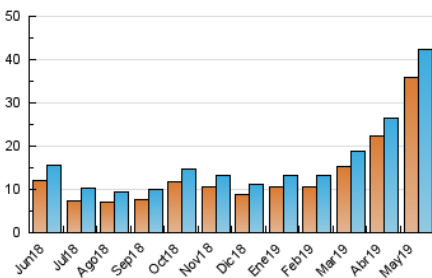

4.3 Por meses

N. únicos / Visitas (x 1000)