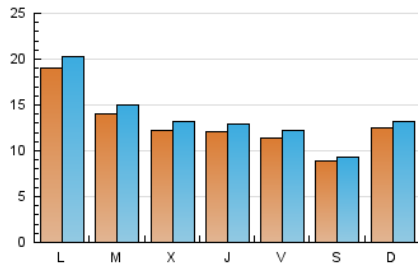

1. Cifras totales y promedios (Nacional e Internacional)

MES - AÑO	NAVEGADORES UNICOS	VISITAS	PAGINAS
Mayo - 2019	35.916	42.231	57.199
PROMEDIO DIARIO	1.276	1.362	1.845
PROMEDIO LUNES-VIERNES	1.350	1.445	1.990
PROMEDIO SABADO-DOMINGO	1.065	1.125	1.427
PAGINAS / VISITAS	1,35		
DURACION MEDIA VISITAS	0:01:42		
DURACION MEDIA PAGINAS	0:04:49		

2. Secciones (Nacional e Internacional)

	PAGINAS	%
HOME	7.029	12.29 %
RESTO	50.170	87.71 %

3. Por día del mes (Nacional e Internacional)

Día	N. únicos	Visitas	Páginas	Día	N. únicos	Visitas	Páginas	Día	N. únicos	Visitas	Páginas
1	1.030	1.103	1.385	11	555	592	768	21	2.065	2.191	2.811
2	1.006	1.070	1.339	12	663	700	980	22	1.681	1.828	2.521
3	864	920	1.286	13	1.234	1.345	1.974	23	1.696	1.818	2.493
4	536	566	724	14	1.113	1.215	1.865	24	1.561	1.657	2.360
5	608	664	826	15	1.208	1.293	1.814	25	1.375	1.447	1.968
6	991	1.094	1.579	16	1.169	1.256	1.823	26	2.570	2.706	3.330
7	1.106	1.199	1.743	17	1.326	1.417	1.975	27	3.360	3.504	4.415
8	1.047	1.118	1.463	18	1.070	1.123	1.345	28	1.298	1.372	1.944
9	1.192	1.290	1.920	19	1.141	1.202	1.478	29	1.158	1.254	1.711
10	1.075	1.170	1.643	20	2.042	2.151	2.869	30	962	1.048	1.438
								31	862	918	1.409

4. Gráficas (Nacional e Internacional)

4.1 Por día de la semana (promedio)

N. únicos / Visitas (x 100)

Páginas (x 100)

4.2 Por franja horaria (promedio)

Visitas (x 1000)

Páginas (x 1000)

4.3 Por meses