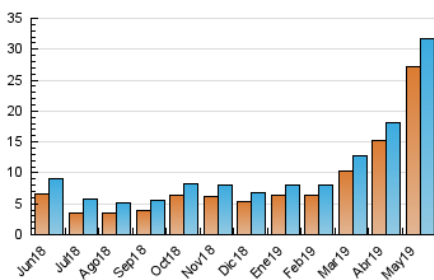

4.3 Por meses

N. únicos / Visitas (x 1000)