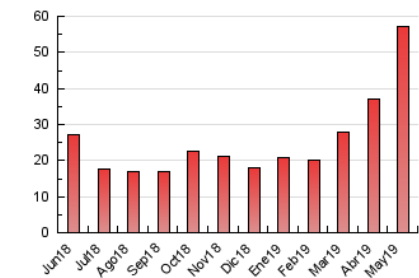

Páginas (x 1000)