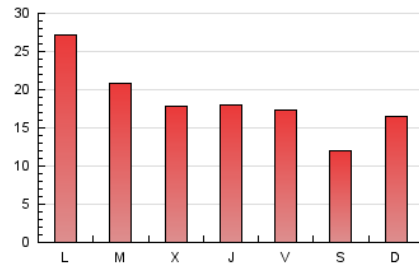

1. Cifras totales y promedios (Nacional e Internacional)

MES - AÑO	NAVEGADORES UNICOS	VISITAS	PAGINAS
Mayo - 2019	35.916	42.231	57.199
PROMEDIO DIARIO	1.276	1.362	1.845
PROMEDIO LUNES-VIERNES	1.350	1.445	1.990
PROMEDIO SABADO-DOMINGO	1.065	1.125	1.427
PAGINAS / VISITAS	1,35		
DURACION MEDIA VISITAS	0:01:42		
DURACION MEDIA PAGINAS	0:04:49		

2. Secciones (Nacional e Internacional)

	PAGINAS	%
HOME	7.029	12.29 %
RESTO	50.170	87.71 %

3. Por día del mes (Nacional e Internacional)

Día	N. únicos	Visitas	Páginas	Día	N. únicos	Visitas	Páginas	Día	N. únicos	Visitas	Páginas
1	1.030	1.103	1.385	11	555	592	768	21	2.065	2.191	2.811
2	1.006	1.070	1.339	12	663	700	980	22	1.681	1.828	2.521
3	864	920	1.286	13	1.234	1.345	1.974	23	1.696	1.818	2.493
4	536	566	724	14	1.113	1.215	1.865	24	1.561	1.657	2.360
5	608	664	826	15	1.208	1.293	1.814	25	1.375	1.447	1.968
6	991	1.094	1.579	16	1.169	1.256	1.823	26	2.570	2.706	3.330
7	1.106	1.199	1.743	17	1.326	1.417	1.975	27	3.360	3.504	4.415
8	1.047	1.118	1.463	18	1.070	1.123	1.345	28	1.298	1.372	1.944
9	1.192	1.290	1.920	19	1.141	1.202	1.478	29	1.158	1.254	1.711
10	1.075	1.170	1.643	20	2.042	2.151	2.869	30	962	1.048	1.438
								31	862	918	1.409

4. Gráficas (Nacional e Internacional)

4.1 Por día de la semana (promedio)

N. únicos / Visitas (x 100)

Páginas (x 100)

4.2 Por franja horaria (promedio)

Visitas (x 1000)

Páginas (x 1000)

4.3 Por meses