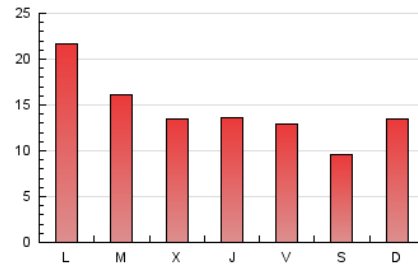

1. Cifras totales y promedios (Nacional)

MES - AÑO	NAVEGADORES UNICOS	VISITAS	PAGINAS
Mayo - 2019	27.120	31.763	44.324
PROMEDIO DIARIO	960	1.025	1.430
PROMEDIO LUNES-VIERNES	1.000	1.071	1.527
PROMEDIO SABADO-DOMINGO	846	893	1.150
PAGINAS / VISITAS	1,40		
DURACION MEDIA VISITAS		0:02:00	
DURACION MEDIA PAGINAS		0:05:04	

2. Secciones (Nacional)

	PAGINAS	%
HOME	5.043	11.38 %
RESTO	39.281	88.62 %

3. Por día del mes (Nacional)

Día	N. únicos	Visitas	Páginas	Día	N. únicos	Visitas	Páginas	Día	N. únicos	Visitas	Páginas
1	766	823	1.051	11	400	435	594	21	1.618	1.713	2.249
2	698	744	922	12	493	522	766	22	1.252	1.355	1.943
3	547	576	864	13	899	982	1.549	23	1.217	1.305	1.863
4	382	405	511	14	798	885	1.455	24	1.176	1.256	1.819
5	407	440	545	15	904	965	1.408	25	1.125	1.178	1.657
6	672	740	1.115	16	847	917	1.388	26	2.222	2.335	2.891
7	803	871	1.342	17	977	1.046	1.477	27	2.860	2.965	3.757
8	761	814	1.112	18	838	873	1.061	28	887	946	1.396
9	910	985	1.543	19	902	953	1.177	29	796	865	1.243
10	814	886	1.313	20	1.578	1.657	2.241	30	678	745	1.086
								31	539	581	986

4. Gráficas (Nacional)

4.1 Por día de la semana (promedio)

N. únicos / Visitas (x 100)

Páginas (x 100)

4.2 Por franja horaria (promedio)

Visitas (x 1000)

Páginas (x 1000)

4.3 Por meses