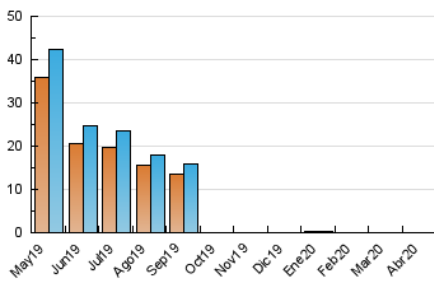

4.3 Por meses

N. únicos / Visitas (x 1000)