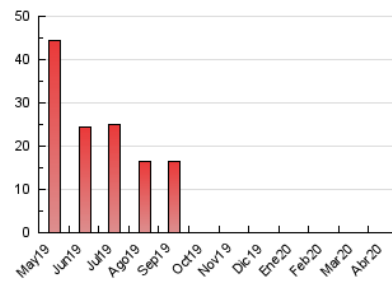

Páginas (x 1000)