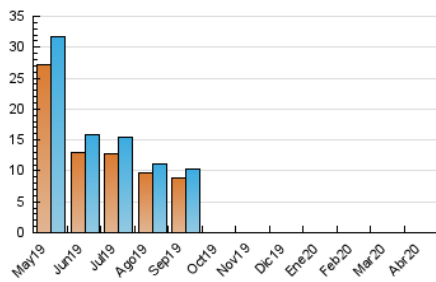

4.3 Por meses

N. únicos / Visitas (x 1000)