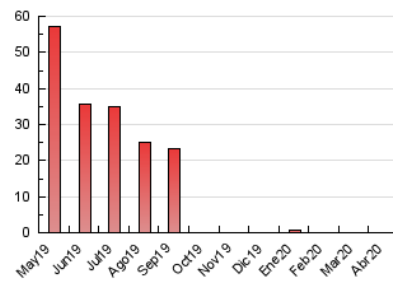

Páginas (x 1000)