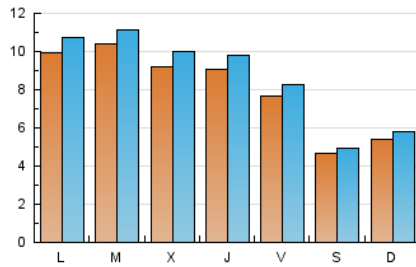

1. Cifras totales y promedios (Nacional e Internacional)

MES - AÑO	NAVEGADORES UNICOS	VISITAS	PAGINAS
Abril - 2019	22.328	26.473	36.999
PROMEDIO DIARIO	818	882	1.233
PROMEDIO LUNES-VIERNES	933	1.007	1.422
PROMEDIO SABADO-DOMINGO	501	539	716
PAGINAS / VISITAS	1,40		
DURACION MEDIA VISITAS	0:02:25		
DURACION MEDIA PAGINAS	0:06:06		

2. Secciones (Nacional e Internacional)

	PAGINAS	%
HOME	5.971	16.14 %
RESTO	31.028	83.86 %

3. Por día del mes (Nacional e Internacional)

Día	N. únicos	Visitas	Páginas	Día	N. únicos	Visitas	Páginas	Día	N. únicos	Visitas	Páginas
1	847	914	1.293	11	903	977	1.420	21	496	547	700
2	814	890	1.404	12	579	633	931	22	679	744	1.087
3	803	888	1.230	13	356	386	543	23	895	968	1.407
4	899	992	1.375	14	493	534	731	24	1.050	1.147	1.560
5	845	906	1.302	15	890	979	1.527	25	1.061	1.141	1.600
6	433	461	617	16	1.020	1.082	1.591	26	993	1.079	1.535
7	505	540	739	17	898	951	1.432	27	547	582	745
8	860	928	1.324	18	753	816	1.124	28	657	710	969
9	1.105	1.180	1.575	19	651	690	902	29	1.700	1.807	2.323
10	926	1.008	1.428	20	519	549	680	30	1.360	1.444	1.905

4. Gráficas (Nacional e Internacional)

4.1 Por día de la semana (promedio)

N. únicos / Visitas (x 100)

Páginas (x 100)

4.2 Por franja horaria (promedio)

Visitas (x 1000)

Páginas (x 1000)

4.3 Por meses