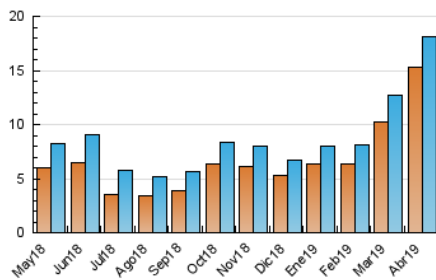

4.3 Por meses

N. únicos / Visitas (x 1000)