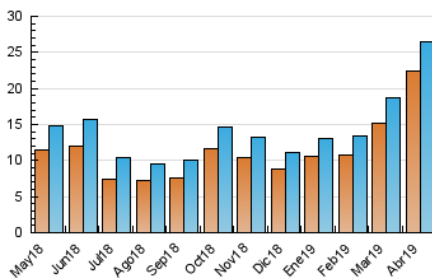

4.3 Por meses

N. únicos / Visitas (x 1000)