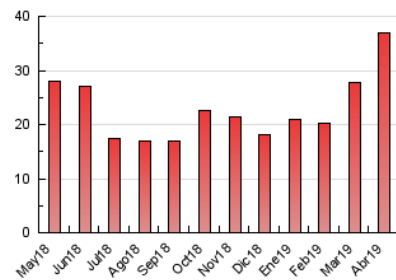

Páginas (x 1000)