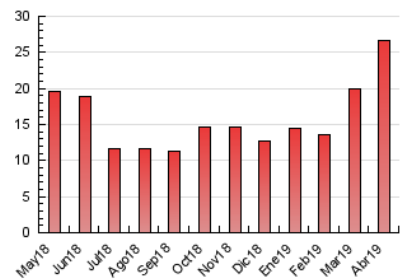

Páginas (x 1000)