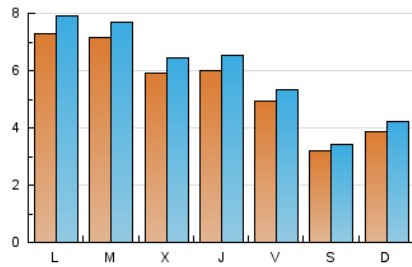

1. Cifras totales y promedios (Nacional)

MES - AÑO	NAVEGADORES UNICOS	VISITAS	PAGINAS
Abril - 2019	15.277	18.148	26.719
PROMEDIO DIARIO	559	605	891
PROMEDIO LUNES-VIERNES	634	686	1.022
PROMEDIO SABADO-DOMINGO	353	381	529
PAGINAS / VISITAS	1,47		
DURACION MEDIA VISITAS	0:03:11		
DURACION MEDIA PAGINAS	0:06:44		

2. Secciones (Nacional)

	PAGINAS	%
HOME	4.125	15.44 %
RESTO	22.594	84.56 %

3. Por día del mes (Nacional)

Día	N. únicos	Visitas	Páginas	Día	N. únicos	Visitas	Páginas	Día	N. únicos	Visitas	Páginas
1	605	653	974	11	633	683	1.027	21	336	371	484
2	547	606	959	12	356	388	636	22	470	522	812
3	570	633	908	13	247	269	392	23	595	647	972
4	601	663	986	14	338	374	550	24	694	758	1.071
5	557	598	913	15	582	647	1.149	25	719	779	1.179
6	292	314	437	16	650	693	1.124	26	668	726	1.087
7	374	401	586	17	462	495	901	27	416	443	577
8	636	685	1.008	18	442	484	720	28	496	536	763
9	780	834	1.147	19	395	415	579	29	1.351	1.441	1.874
10	631	689	1.010	20	321	339	444	30	1.000	1.062	1.450

4. Gráficas (Nacional)

4.1 Por día de la semana (promedio)

N. únicos / Visitas (x 100)

Páginas (x 100)

4.2 Por franja horaria (promedio)

Visitas (x 1000)

Páginas (x 1000)

4.3 Por meses