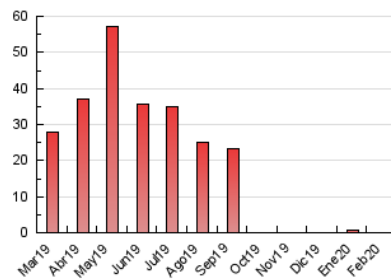

Páginas (x 1000)