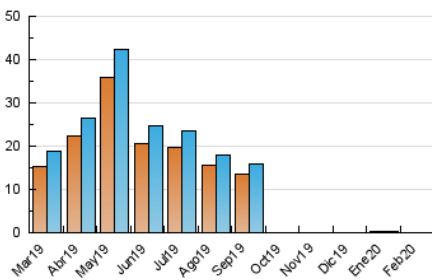

4.3 Por meses

N. únicos / Visitas (x 1000)