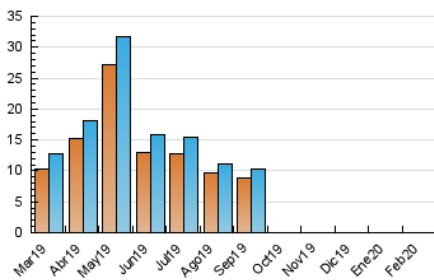

2. Secciones (Nacional)

	PAGINAS	%
HOME	6	100.00 %
RESTO	0	0.00 %

3. Por día del mes (Nacional)

Día	N. únicos	Visitas	Páginas	Día	N. únicos	Visitas	Páginas	Día	N. únicos	Visitas	Páginas
1	*	*	*	11	2	2	2	21	*	*	*
2	*	*	*	12	1	1	2	22	*	*	*
3	*	*	*	13	*	*	*	23	*	*	*
4	*	*	*	14	*	*	*	24	*	*	*
5	*	*	*	15	*	*	*	25	*	*	*
6	*	*	*	16	*	*	*	26	1	1	1
7	*	*	*	17	*	*	*	27	*	*	*
8	*	*	*	18	*	*	*	28	*	*	*
9	*	*	*	19	*	*	*	29	*	*	*
10	*	*	*	20	1	1	1				

[*] Datos no disponibles por causas técnicas.

4. Gráficas (Nacional)

4.1 Por día de la semana (promedio)

N. únicos / Visitas (x 100)

Páginas (x 100)

4.2 Por franja horaria (promedio)

Visitas (x 1000)

Páginas (x 1000)

4.3 Por meses

N. únicos / Visitas (x 1000)

Páginas (x 1000)

5. Observaciones

Este Medio Electrónico de Comunicación ha sido medido por la herramienta Google Analytics de Google

6. Definiciones básicas (Para más información ver Normas Técnicas para el Control de los Medios Electrónicos de Comunicación)

Visita:

Una secuencia ininterrumpida de páginas servidas a un usuario válido. Si dicho usuario no realiza peticiones de páginas en un periodo de tiempo (30 min) la siguiente petición constituirá el inicio de una nueva visita.