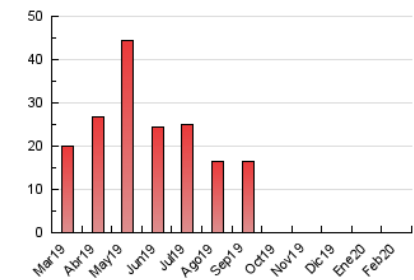

Páginas (x 1000)