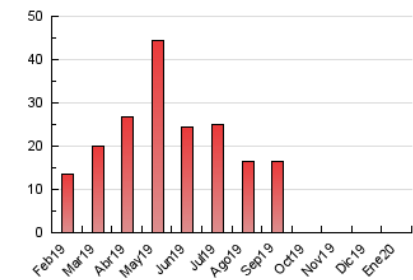

Páginas (x 1000)