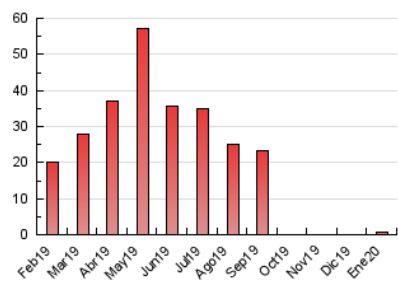

Páginas (x 1000)