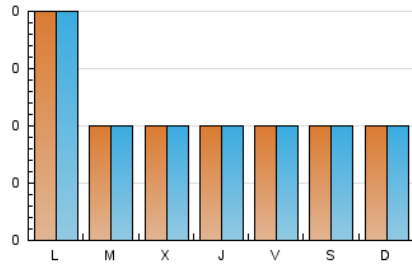

1. Cifras totales y promedios (Nacional)

MES - AÑO	NAVEGADORES UNICOS	VISITAS	PAGINAS
Enero - 2020	30	37	79
PROMEDIO DIARIO	3	4	8
PROMEDIO LUNES-VIERNES	3	4	8
PROMEDIO SABADO-DOMINGO	3	4	8
PAGINAS / VISITAS	2,14		
DURACION MEDIA VISITAS	0:11:58		
DURACION MEDIA PAGINAS	0:10:33		

2. Secciones (Nacional)

	PAGINAS	%
HOME	76	96.20 %
RESTO	3	3.80 %

3. Por día del mes (Nacional)

Día	N. únicos	Visitas	Páginas	Día	N. únicos	Visitas	Páginas	Día	N. únicos	Visitas	Páginas
1	*	*	*	11	2	3	6	21	*	*	*
2	*	*	*	12	4	4	10	22	*	*	*
3	*	*	*	13	5	5	11	23	*	*	*
4	*	*	*	14	*	*	*	24	1	1	1
5	*	*	*	15	*	*	*	25	*	*	*
6	1	2	2	16	*	*	*	26	*	*	*
7	4	4	12	17	*	*	*	27	*	*	*
8	5	7	14	18	*	*	*	28	*	*	*
9	3	4	7	19	*	*	*	29	*	*	*
10	5	6	15	20	1	1	1	30	*	*	*
								31	*	*	*

[*] Datos no disponibles por causas técnicas.

4. Gráficas (Nacional)

4.1 Por día de la semana (promedio)

N. únicos / Visitas (x 100)

Páginas (x 100)

4.2 Por franja horaria (promedio)

Visitas (x 1000)

Páginas (x 1000)