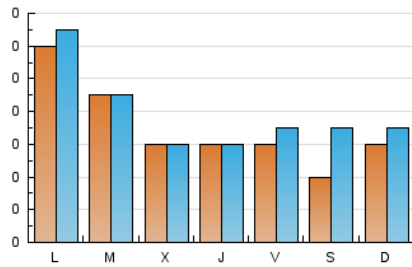

1. Cifras totales y promedios (Nacional e Internacional)

MES - AÑO	NAVEGADORES UNICOS	VISITAS	PAGINAS
Enero - 2020	207	239	544
PROMEDIO DIARIO	19	22	49
PROMEDIO LUNES-VIERNES	19	20	49
PROMEDIO SABADO-DOMINGO	20	28	53
PAGINAS / VISITAS	2,28		
DURACION MEDIA VISITAS	0:10:41		
DURACION MEDIA PAGINAS	0:08:23		

2. Secciones (Nacional e Internacional)

	PAGINAS	%
HOME	539	99.08 %
RESTO	5	0.92 %

3. Por día del mes (Nacional e Internacional)

Día	N. únicos	Visitas	Páginas	Día	N. únicos	Visitas	Páginas	Día	N. únicos	Visitas	Páginas
1	*	*	*	11	16	26	46	21	*	*	*
2	*	*	*	12	23	29	59	22	*	*	*
3	*	*	*	13	45	47	89	23	1	1	1
4	*	*	*	14	*	*	*	24	2	2	3
5	*	*	*	15	*	*	*	25	*	*	*
6	2	3	5	16	*	*	*	26	*	*	*
7	35	35	103	17	*	*	*	27	*	*	*
8	30	32	89	18	*	*	*	28	*	*	*
9	28	31	80	19	*	*	*	29	*	*	*
10	26	32	68	20	1	1	1	30	*	*	*
								31	*	*	*

[*] Datos no disponibles por causas técnicas.

4. Gráficas (Nacional e Internacional)

4.1 Por día de la semana (promedio)

N. únicos / Visitas (x 100)

Páginas (x 100)

4.2 Por franja horaria (promedio)

Visitas (x 1000)