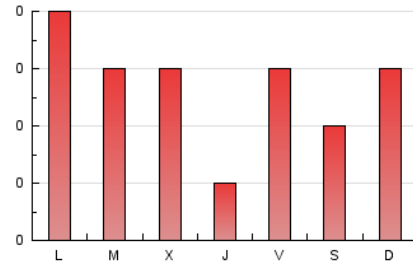

2. Secciones (Nacional)

	PAGINAS	%
HOME	76	96.20 %
RESTO	3	3.80 %

3. Por día del mes (Nacional)

Día	N. únicos	Visitas	Páginas	Día	N. únicos	Visitas	Páginas	Día	N. únicos	Visitas	Páginas
1	*	*	*	11	2	3	6	21	*	*	*
2	*	*	*	12	4	4	10	22	*	*	*
3	*	*	*	13	5	5	11	23	*	*	*
4	*	*	*	14	*	*	*	24	1	1	1
5	*	*	*	15	*	*	*	25	*	*	*
6	1	2	2	16	*	*	*	26	*	*	*
7	4	4	12	17	*	*	*	27	*	*	*
8	5	7	14	18	*	*	*	28	*	*	*
9	3	4	7	19	*	*	*	29	*	*	*
10	5	6	15	20	1	1	1	30	*	*	*
								31	*	*	*

[*] Datos no disponibles por causas técnicas.

4. Gráficas (Nacional)

4.1 Por día de la semana (promedio)

N. únicos / Visitas (x 100)

Páginas (x 100)

4.2 Por franja horaria (promedio)

Visitas (x 1000)

Páginas (x 1000)