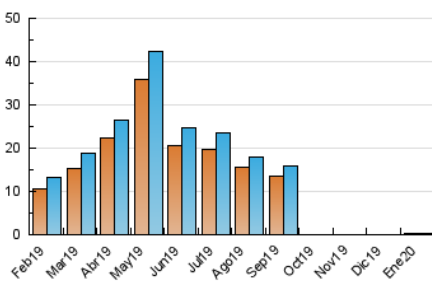

4.3 Por meses

N. únicos / Visitas (x 1000)