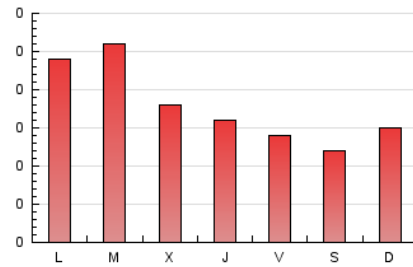

2. Secciones (Nacional e Internacional)

	PAGINAS	%
HOME	539	99.08 %
RESTO	5	0.92 %

3. Por día del mes (Nacional e Internacional)

Día	N. únicos	Visitas	Páginas	Día	N. únicos	Visitas	Páginas	Día	N. únicos	Visitas	Páginas
1	*	*	*	11	16	26	46	21	*	*	*
2	*	*	*	12	23	29	59	22	*	*	*
3	*	*	*	13	45	47	89	23	1	1	1
4	*	*	*	14	*	*	*	24	2	2	3
5	*	*	*	15	*	*	*	25	*	*	*
6	2	3	5	16	*	*	*	26	*	*	*
7	35	35	103	17	*	*	*	27	*	*	*
8	30	32	89	18	*	*	*	28	*	*	*
9	28	31	80	19	*	*	*	29	*	*	*
10	26	32	68	20	1	1	1	30	*	*	*
								31	*	*	*

[*] Datos no disponibles por causas técnicas.

4. Gráficas (Nacional e Internacional)

4.1 Por día de la semana (promedio)

N. únicos / Visitas (x 100)

Páginas (x 100)

4.2 Por franja horaria (promedio)

Visitas (x 1000)