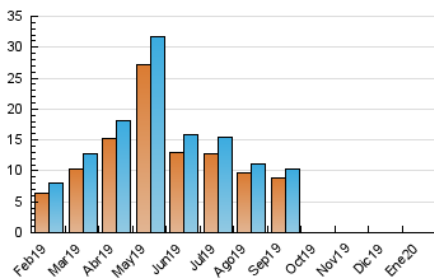

4.3 Por meses

N. únicos / Visitas (x 1000)