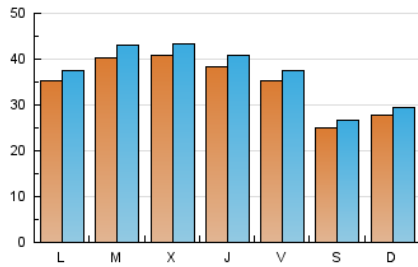

1. Cifras totales y promedios (Nacional e Internacional)

MES - AÑO	NAVEGADORES UNICOS	VISITAS	PAGINAS
Diciembre - 2018	97.278	112.628	214.620
PROMEDIO DIARIO	3.420	3.633	6.923
PROMEDIO LUNES-VIERNES	3.790	4.030	7.548
PROMEDIO SABADO-DOMINGO	2.643	2.799	5.611
PAGINAS / VISITAS	1,91		
DURACION MEDIA VISITAS	0:01:44		
DURACION MEDIA PAGINAS	0:01:54		

2. Secciones (Nacional e Internacional)

	PAGINAS	%
HOME	30.911	14.40 %
RESTO	183.709	85.60 %

3. Por día del mes (Nacional e Internacional)

Día	N. únicos	Visitas	Páginas	Día	N. únicos	Visitas	Páginas	Día	N. únicos	Visitas	Páginas
1	2.807	2.978	5.619	11	5.105	5.444	10.101	21	3.362	3.552	7.015
2	3.319	3.514	6.746	12	4.641	4.956	9.200	22	1.981	2.085	4.482
3	5.119	5.480	9.571	13	4.850	5.203	9.199	23	1.819	1.930	4.089
4	5.380	5.726	9.656	14	3.900	4.176	7.857	24	1.519	1.611	3.501
5	5.046	5.358	9.629	15	2.685	2.869	5.522	25	1.634	1.714	4.205
6	4.201	4.400	8.296	16	3.083	3.249	5.839	26	2.980	3.134	6.362
7	4.139	4.394	8.199	17	4.112	4.370	7.933	27	2.877	3.065	6.150
8	2.990	3.166	6.273	18	4.041	4.287	8.260	28	2.716	2.896	5.820
9	3.378	3.578	7.137	19	3.627	3.872	7.031	29	2.103	2.188	4.624
10	5.148	5.464	9.697	20	3.460	3.703	7.010	30	2.266	2.435	5.782
								31	1.737	1.831	3.815

4. Gráficas (Nacional e Internacional)

4.1 Por día de la semana (promedio)

N. únicos / Visitas (x 100)

Páginas (x 100)

4.2 Por franja horaria (promedio)

Visitas (x 1000)

Páginas (x 1000)

4.3 Por meses