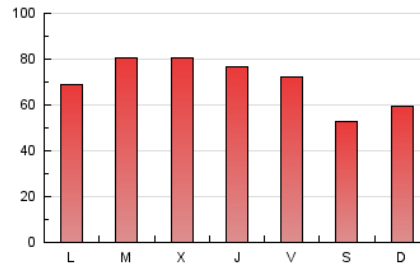

1. Cifras totales y promedios (Nacional e Internacional)

MES - AÑO	NAVEGADORES UNICOS	VISITAS	PAGINAS
Diciembre - 2018	97.278	112.628	214.620
PROMEDIO DIARIO	3.420	3.633	6.923
PROMEDIO LUNES-VIERNES	3.790	4.030	7.548
PROMEDIO SABADO-DOMINGO	2.643	2.799	5.611
PAGINAS / VISITAS	1,91		
DURACION MEDIA VISITAS	0:01:44		
DURACION MEDIA PAGINAS	0:01:54		

2. Secciones (Nacional e Internacional)

	PAGINAS	%
HOME	30.911	14.40 %
RESTO	183.709	85.60 %

3. Por día del mes (Nacional e Internacional)

Día	N. únicos	Visitas	Páginas	Día	N. únicos	Visitas	Páginas	Día	N. únicos	Visitas	Páginas
1	2.807	2.978	5.619	11	5.105	5.444	10.101	21	3.362	3.552	7.015
2	3.319	3.514	6.746	12	4.641	4.956	9.200	22	1.981	2.085	4.482
3	5.119	5.480	9.571	13	4.850	5.203	9.199	23	1.819	1.930	4.089
4	5.380	5.726	9.656	14	3.900	4.176	7.857	24	1.519	1.611	3.501
5	5.046	5.358	9.629	15	2.685	2.869	5.522	25	1.634	1.714	4.205
6	4.201	4.400	8.296	16	3.083	3.249	5.839	26	2.980	3.134	6.362
7	4.139	4.394	8.199	17	4.112	4.370	7.933	27	2.877	3.065	6.150
8	2.990	3.166	6.273	18	4.041	4.287	8.260	28	2.716	2.896	5.820
9	3.378	3.578	7.137	19	3.627	3.872	7.031	29	2.103	2.188	4.624
10	5.148	5.464	9.697	20	3.460	3.703	7.010	30	2.266	2.435	5.782
								31	1.737	1.831	3.815

4. Gráficas (Nacional e Internacional)

4.1 Por día de la semana (promedio)

N. únicos / Visitas (x 100)

Páginas (x 100)

4.2 Por franja horaria (promedio)

Visitas (x 1000)

Páginas (x 1000)

4.3 Por meses