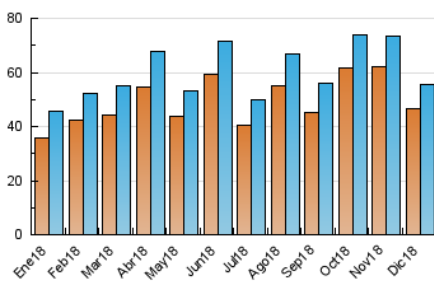

2. Secciones (Nacional)

	PAGINAS	%
HOME	17.523	15.75 %
RESTO	93.758	84.25 %

3. Por día del mes (Nacional)

Día	N. únicos	Visitas	Páginas	Día	N. únicos	Visitas	Páginas	Día	N. únicos	Visitas	Páginas
1	1.186	1.260	2.602	11	2.448	2.621	5.121	21	2.122	2.254	4.545
2	1.415	1.505	3.059	12	2.118	2.277	4.415	22	1.195	1.263	2.821
3	1.902	2.085	3.999	13	2.167	2.357	4.263	23	1.070	1.149	2.472
4	2.168	2.348	4.125	14	1.770	1.914	3.664	24	895	951	2.216
5	1.847	2.018	3.846	15	1.182	1.272	2.701	25	1.102	1.155	2.836
6	1.442	1.512	3.086	16	1.486	1.579	3.052	26	1.790	1.889	4.048
7	1.631	1.742	3.479	17	1.997	2.153	4.029	27	1.512	1.633	3.366
8	1.499	1.587	3.324	18	2.055	2.192	4.142	28	1.559	1.681	3.560
9	1.802	1.897	3.859	19	2.017	2.179	4.169	29	1.315	1.378	2.997
10	2.733	2.904	5.230	20	2.014	2.190	4.251	30	1.483	1.608	3.792
								31	1.005	1.049	2.212

4. Gráficas (Nacional)

4.1 Por día de la semana (promedio)

N. únicos / Visitas (x 100)

Páginas (x 100)

4.2 Por franja horaria (promedio)

Visitas (x 1000)

Páginas (x 1000)

4.3 Por meses

N. únicos / Visitas (x 1000)

Páginas (x 1000)

5. Observaciones

Este Medio Electrónico de Comunicación ha sido medido por la herramienta Google Analytics de Google

6. Definiciones básicas (Para más información ver Normas Técnicas para el Control de los Medios Electrónicos de Comunicación)

Visita:

Una secuencia ininterrumpida de páginas servidas a un usuario válido. Si dicho usuario no realiza peticiones de páginas en un periodo de tiempo (30 min) la siguiente petición constituirá el inicio de una nueva visita.