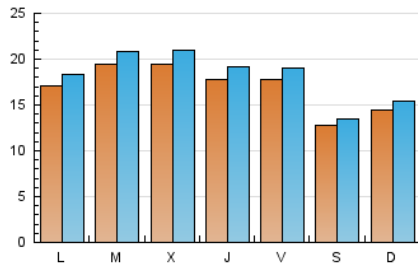

1. Cifras totales y promedios (Nacional)

MES - AÑO	NAVEGADORES UNICOS	VISITAS	PAGINAS
Diciembre - 2018	46.498	55.602	111.281
PROMEDIO DIARIO	1.675	1.794	3.590
PROMEDIO LUNES-VIERNES	1.824	1.957	3.838
PROMEDIO SABADO-DOMINGO	1.363	1.450	3.068
PAGINAS / VISITAS	2,00		
DURACION MEDIA VISITAS		0:02:24	
DURACION MEDIA PAGINAS		0:02:24	

2. Secciones (Nacional)

	PAGINAS	%
HOME	17.523	15.75 %
RESTO	93.758	84.25 %

3. Por día del mes (Nacional)

Día	N. únicos	Visitas	Páginas	Día	N. únicos	Visitas	Páginas	Día	N. únicos	Visitas	Páginas
1	1.186	1.260	2.602	11	2.448	2.621	5.121	21	2.122	2.254	4.545
2	1.415	1.505	3.059	12	2.118	2.277	4.415	22	1.195	1.263	2.821
3	1.902	2.085	3.999	13	2.167	2.357	4.263	23	1.070	1.149	2.472
4	2.168	2.348	4.125	14	1.770	1.914	3.664	24	895	951	2.216
5	1.847	2.018	3.846	15	1.182	1.272	2.701	25	1.102	1.155	2.836
6	1.442	1.512	3.086	16	1.486	1.579	3.052	26	1.790	1.889	4.048
7	1.631	1.742	3.479	17	1.997	2.153	4.029	27	1.512	1.633	3.366
8	1.499	1.587	3.324	18	2.055	2.192	4.142	28	1.559	1.681	3.560
9	1.802	1.897	3.859	19	2.017	2.179	4.169	29	1.315	1.378	2.997
10	2.733	2.904	5.230	20	2.014	2.190	4.251	30	1.483	1.608	3.792
								31	1.005	1.049	2.212

4. Gráficas (Nacional)

4.1 Por día de la semana (promedio)

N. únicos / Visitas (x 100)

Páginas (x 100)

4.2 Por franja horaria (promedio)

Visitas (x 1000)

Páginas (x 1000)

4.3 Por meses