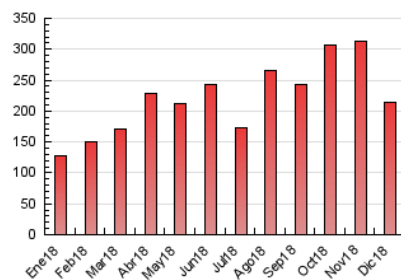

Páginas (x 1000)