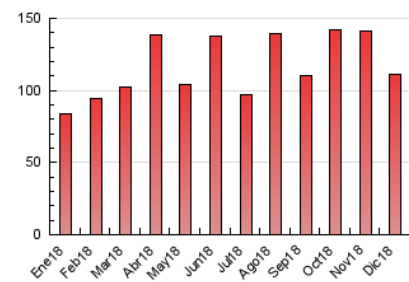

Páginas (x 1000)