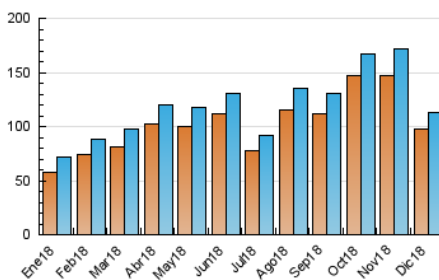

4.3 Por meses

N. únicos / Visitas (x 1000)