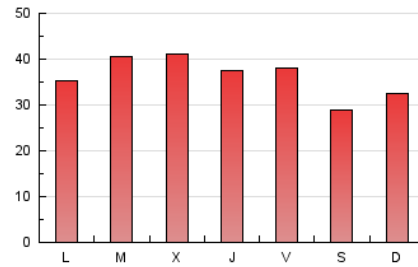

1. Cifras totales y promedios (Nacional)

MES - AÑO	NAVEGADORES UNICOS	VISITAS	PAGINAS
Diciembre - 2018	46.498	55.602	111.281
PROMEDIO DIARIO	1.675	1.794	3.590
PROMEDIO LUNES-VIERNES	1.824	1.957	3.838
PROMEDIO SABADO-DOMINGO	1.363	1.450	3.068
PAGINAS / VISITAS	2,00		
DURACION MEDIA VISITAS		0:02:24	
DURACION MEDIA PAGINAS		0:02:24	

2. Secciones (Nacional)

	PAGINAS	%
HOME	17.523	15.75 %
RESTO	93.758	84.25 %

3. Por día del mes (Nacional)

Día	N. únicos	Visitas	Páginas	Día	N. únicos	Visitas	Páginas	Día	N. únicos	Visitas	Páginas
1	1.186	1.260	2.602	11	2.448	2.621	5.121	21	2.122	2.254	4.545
2	1.415	1.505	3.059	12	2.118	2.277	4.415	22	1.195	1.263	2.821
3	1.902	2.085	3.999	13	2.167	2.357	4.263	23	1.070	1.149	2.472
4	2.168	2.348	4.125	14	1.770	1.914	3.664	24	895	951	2.216
5	1.847	2.018	3.846	15	1.182	1.272	2.701	25	1.102	1.155	2.836
6	1.442	1.512	3.086	16	1.486	1.579	3.052	26	1.790	1.889	4.048
7	1.631	1.742	3.479	17	1.997	2.153	4.029	27	1.512	1.633	3.366
8	1.499	1.587	3.324	18	2.055	2.192	4.142	28	1.559	1.681	3.560
9	1.802	1.897	3.859	19	2.017	2.179	4.169	29	1.315	1.378	2.997
10	2.733	2.904	5.230	20	2.014	2.190	4.251	30	1.483	1.608	3.792
								31	1.005	1.049	2.212

4. Gráficas (Nacional)

4.1 Por día de la semana (promedio)

N. únicos / Visitas (x 100)

Páginas (x 100)

4.2 Por franja horaria (promedio)

Visitas (x 1000)

Páginas (x 1000)

4.3 Por meses