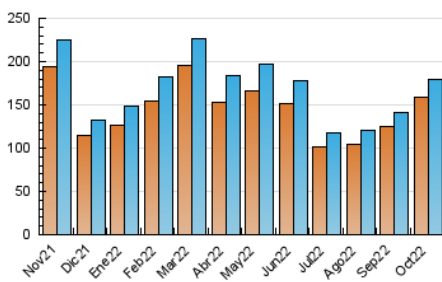

4.3 Por meses

N. únicos / Visitas (x 1000)