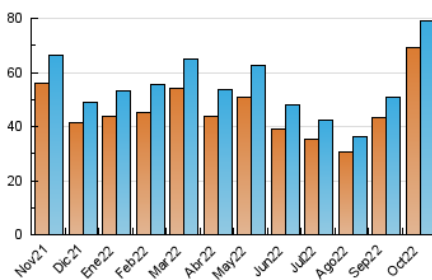

4.3 Por meses

N. únicos / Visitas (x 1000)