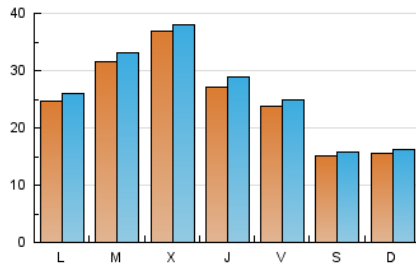

1. Cifras totales y promedios (Nacional)

MES - AÑO	NAVEGADORES UNICOS	VISITAS	PAGINAS
Octubre - 2022	69.234	78.894	100.391
PROMEDIO DIARIO	2.428	2.545	3.238
PROMEDIO LUNES-VIERNES	2.858	2.997	3.816
PROMEDIO SABADO-DOMINGO	1.526	1.596	2.026
PAGINAS / VISITAS	1,27		
DURACION MEDIA VISITAS	0:00:46		
DURACION MEDIA PAGINAS	0:02:50		

2. Secciones (Nacional)

	PAGINAS	%
HOME	0	0 %
RESTO	100.391	100.00 %

3. Por día del mes (Nacional)

Día	N. únicos	Visitas	Páginas	Día	N. únicos	Visitas	Páginas	Día	N. únicos	Visitas	Páginas
1	737	772	971	11	1.397	1.507	2.122	21	1.403	1.499	1.979
2	863	912	1.208	12	1.167	1.228	1.608	22	1.049	1.122	1.359
3	1.391	1.515	2.271	13	1.847	1.999	2.752	23	1.297	1.375	1.721
4	1.420	1.582	2.455	14	1.495	1.596	2.207	24	1.865	1.983	2.539
5	1.437	1.549	2.332	15	1.513	1.568	1.967	25	7.091	7.307	8.674
6	2.005	2.185	2.851	16	2.079	2.158	2.664	26	9.115	9.302	11.071
7	1.676	1.833	2.519	17	3.040	3.188	4.223	27	4.733	4.894	5.891
8	1.720	1.815	2.326	18	2.673	2.820	3.628	28	4.953	5.060	5.959
9	1.316	1.386	1.659	19	2.992	3.141	4.026	29	2.506	2.587	3.249
10	1.727	1.828	2.447	20	2.299	2.477	3.229	30	2.182	2.265	3.132
								31	4.283	4.441	5.352

4. Gráficas (Nacional)

4.1 Por día de la semana (promedio)

N. únicos / Visitas (x 100)

Páginas (x 100)

4.2 Por franja horaria (promedio)

Visitas__ (x 1000)

Páginas (x 1000)

4.3 Por meses