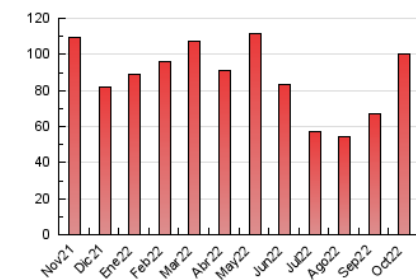

Páginas (x 1000)