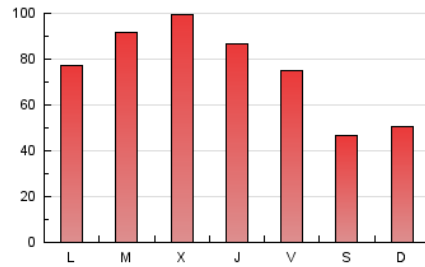

1. Cifras totales y promedios (Nacional e Internacional)

MES - AÑO	NAVEGADORES UNICOS	VISITAS	PAGINAS
Octubre - 2022	158.404	178.892	228.213
PROMEDIO DIARIO	5.474	5.771	7.362
PROMEDIO LUNES-VIERNES	6.339	6.684	8.543
PROMEDIO SABADO-DOMINGO	3.658	3.852	4.881
PAGINAS / VISITAS	1,28		
DURACION MEDIA VISITAS	0:00:59		
DURACION MEDIA PAGINAS	0:03:34		

2. Secciones (Nacional e Internacional)

	PAGINAS	%
HOME	0	0 %
RESTO	228.213	100.00 %

3. Por día del mes (Nacional e Internacional)

Día	N. únicos	Visitas	Páginas	Día	N. únicos	Visitas	Páginas	Día	N. únicos	Visitas	Páginas
1	2.690	2.846	3.602	11	4.790	5.112	6.672	21	4.811	5.110	6.603
2	3.017	3.183	4.116	12	4.469	4.728	6.083	22	3.286	3.497	4.262
3	4.595	4.928	6.703	13	5.207	5.569	7.305	23	3.626	3.848	4.988
4	4.819	5.180	7.114	14	4.444	4.727	6.176	24	5.618	5.935	7.484
5	5.251	5.538	7.505	15	3.616	3.819	4.788	25	11.097	11.641	14.180
6	5.501	5.906	7.577	16	4.317	4.521	5.707	26	13.385	13.783	16.892
7	4.650	4.957	6.476	17	6.301	6.645	8.658	27	8.671	9.108	11.341
8	3.654	3.839	4.817	18	6.322	6.720	8.668	28	8.395	8.686	10.690
9	3.351	3.541	4.301	19	6.913	7.252	9.231	29	4.537	4.710	5.956
10	4.513	4.763	6.185	20	6.020	6.423	8.369	30	4.484	4.720	6.269
								31	7.344	7.657	9.495

4. Gráficas (Nacional e Internacional)

4.1 Por día de la semana (promedio)

N. únicos / Visitas (x 100)

Páginas (x 100)

4.2 Por franja horaria (promedio)

Visitas_ (x 1000)

Páginas (x 1000)

4.3 Por meses