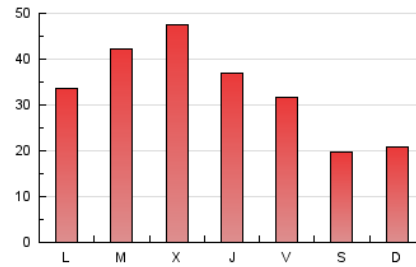

1. Cifras totales y promedios (Nacional)

MES - AÑO	NAVEGADORES UNICOS	VISITAS	PAGINAS
Octubre - 2022	69.234	78.894	100.391
PROMEDIO DIARIO	2.428	2.545	3.238
PROMEDIO LUNES-VIERNES	2.858	2.997	3.816
PROMEDIO SABADO-DOMINGO	1.526	1.596	2.026
PAGINAS / VISITAS	1,27		
DURACION MEDIA VISITAS	0:00:46		
DURACION MEDIA PAGINAS	0:02:50		

2. Secciones (Nacional)

	PAGINAS	%
HOME	0	0 %
RESTO	100.391	100.00 %

3. Por día del mes (Nacional)

Día	N. únicos	Visitas	Páginas	Día	N. únicos	Visitas	Páginas	Día	N. únicos	Visitas	Páginas
1	737	772	971	11	1.397	1.507	2.122	21	1.403	1.499	1.979
2	863	912	1.208	12	1.167	1.228	1.608	22	1.049	1.122	1.359
3	1.391	1.515	2.271	13	1.847	1.999	2.752	23	1.297	1.375	1.721
4	1.420	1.582	2.455	14	1.495	1.596	2.207	24	1.865	1.983	2.539
5	1.437	1.549	2.332	15	1.513	1.568	1.967	25	7.091	7.307	8.674
6	2.005	2.185	2.851	16	2.079	2.158	2.664	26	9.115	9.302	11.071
7	1.676	1.833	2.519	17	3.040	3.188	4.223	27	4.733	4.894	5.891
8	1.720	1.815	2.326	18	2.673	2.820	3.628	28	4.953	5.060	5.959
9	1.316	1.386	1.659	19	2.992	3.141	4.026	29	2.506	2.587	3.249
10	1.727	1.828	2.447	20	2.299	2.477	3.229	30	2.182	2.265	3.132
								31	4.283	4.441	5.352

4. Gráficas (Nacional)

4.1 Por día de la semana (promedio)

N. únicos / Visitas (x 100)

Páginas (x 100)

4.2 Por franja horaria (promedio)

Visitas__ (x 1000)

Páginas (x 1000)

4.3 Por meses