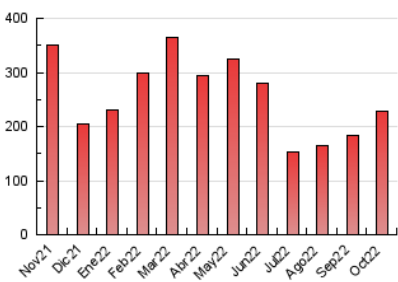

Páginas (x 1000)