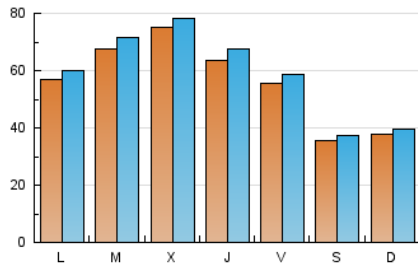

1. Cifras totales y promedios (Nacional e Internacional)

MES - AÑO	NAVEGADORES UNICOS	VISITAS	PAGINAS
Octubre - 2022	158.404	178.892	228.213
PROMEDIO DIARIO	5.474	5.771	7.362
PROMEDIO LUNES-VIERNES	6.339	6.684	8.543
PROMEDIO SABADO-DOMINGO	3.658	3.852	4.881
PAGINAS / VISITAS	1,28		
DURACION MEDIA VISITAS	0:00:59		
DURACION MEDIA PAGINAS	0:03:34		

2. Secciones (Nacional e Internacional)

	PAGINAS	%
HOME	0	0 %
RESTO	228.213	100.00 %

3. Por día del mes (Nacional e Internacional)

Día	N. únicos	Visitas	Páginas	Día	N. únicos	Visitas	Páginas	Día	N. únicos	Visitas	Páginas
1	2.690	2.846	3.602	11	4.790	5.112	6.672	21	4.811	5.110	6.603
2	3.017	3.183	4.116	12	4.469	4.728	6.083	22	3.286	3.497	4.262
3	4.595	4.928	6.703	13	5.207	5.569	7.305	23	3.626	3.848	4.988
4	4.819	5.180	7.114	14	4.444	4.727	6.176	24	5.618	5.935	7.484
5	5.251	5.538	7.505	15	3.616	3.819	4.788	25	11.097	11.641	14.180
6	5.501	5.906	7.577	16	4.317	4.521	5.707	26	13.385	13.783	16.892
7	4.650	4.957	6.476	17	6.301	6.645	8.658	27	8.671	9.108	11.341
8	3.654	3.839	4.817	18	6.322	6.720	8.668	28	8.395	8.686	10.690
9	3.351	3.541	4.301	19	6.913	7.252	9.231	29	4.537	4.710	5.956
10	4.513	4.763	6.185	20	6.020	6.423	8.369	30	4.484	4.720	6.269
								31	7.344	7.657	9.495

4. Gráficas (Nacional e Internacional)

4.1 Por día de la semana (promedio)

N. únicos / Visitas (x 100)

Páginas (x 100)

4.2 Por franja horaria (promedio)

Visitas_ (x 1000)

Páginas (x 1000)

4.3 Por meses