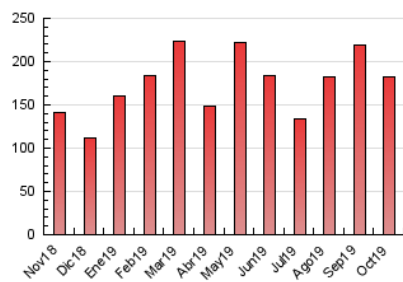

Páginas (x 1000)