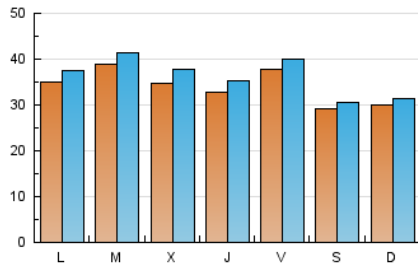

1. Cifras totales y promedios (Nacional)

MES - AÑO	NAVEGADORES UNICOS	VISITAS	PAGINAS
Octubre - 2019	91.069	112.983	182.482
PROMEDIO DIARIO	3.420	3.645	5.887
PROMEDIO LUNES-VIERNES	3.578	3.833	6.217
PROMEDIO SABADO-DOMINGO	2.969	3.103	4.937
PAGINAS / VISITAS	1,62		
DURACION MEDIA VISITAS	0:01:35		
DURACION MEDIA PAGINAS	0:02:35		

2. Secciones (Nacional)

	PAGINAS	%
HOME	18.903	10.36 %
RESTO	163.579	89.64 %

3. Por día del mes (Nacional)

Día	N. únicos	Visitas	Páginas	Día	N. únicos	Visitas	Páginas	Día	N. únicos	Visitas	Páginas
1	4.121	4.399	7.141	11	3.418	3.619	6.009	21	3.107	3.373	5.350
2	3.755	4.040	6.903	12	4.749	4.892	6.678	22	3.651	3.914	6.093
3	3.542	3.824	6.513	13	2.643	2.763	4.886	23	3.425	3.842	6.310
4	3.466	3.673	5.905	14	3.203	3.471	6.004	24	3.252	3.532	5.644
5	2.278	2.395	4.520	15	3.869	4.157	6.829	25	3.190	3.417	5.452
6	2.875	3.020	5.710	16	3.257	3.513	5.782	26	2.977	3.151	4.630
7	3.991	4.262	7.650	17	3.248	3.462	5.284	27	3.828	3.983	5.626
8	4.877	5.153	8.456	18	5.049	5.252	6.985	28	3.729	3.937	6.039
9	4.049	4.319	7.254	19	1.712	1.797	2.799	29	2.871	3.088	5.049
10	3.658	3.938	6.616	20	2.689	2.826	4.650	30	2.869	3.112	5.066
								31	2.686	2.859	4.649

4. Gráficas (Nacional)

4.1 Por día de la semana (promedio)

N. únicos / Visitas (x 100)

Páginas (x 100)

4.2 Por franja horaria (promedio)

Visitas (x 1000)

Páginas (x 1000)

4.3 Por meses