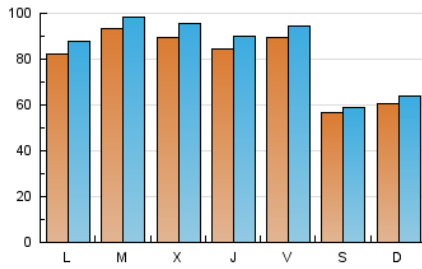

1. Cifras totales y promedios (Nacional e Internacional)

MES - AÑO	NAVEGADORES UNICOS	VISITAS	PAGINAS
Octubre - 2019	224.268	263.751	417.012
PROMEDIO DIARIO	8.034	8.508	13.452
PROMEDIO LUNES-VIERNES	8.796	9.334	14.720
PROMEDIO SABADO-DOMINGO	5.843	6.133	9.807
PAGINAS / VISITAS	1,58		
DURACION MEDIA VISITAS	0:01:24		
DURACION MEDIA PAGINAS	0:02:24		

2. Secciones (Nacional e Internacional)

	PAGINAS	%
HOME	40.582	9.73 %
RESTO	376.430	90.27 %

3. Por día del mes (Nacional e Internacional)

Día	N. únicos	Visitas	Páginas	Día	N. únicos	Visitas	Páginas	Día	N. únicos	Visitas	Páginas
1	9.340	9.936	15.820	11	8.259	8.757	14.059	21	7.994	8.527	13.342
2	9.453	9.909	16.439	12	7.779	7.973	11.802	22	9.176	9.690	14.896
3	9.275	9.831	16.009	13	5.514	5.803	10.009	23	8.702	9.660	15.274
4	8.347	8.837	13.998	14	7.821	8.396	14.130	24	8.449	9.102	13.993
5	5.132	5.403	9.628	15	10.030	10.664	16.646	25	7.773	8.224	12.978
6	6.046	6.371	11.151	16	9.110	9.639	15.398	26	5.516	5.854	8.870
7	8.697	9.255	15.304	17	8.593	9.180	14.113	27	6.942	7.337	10.883
8	9.799	10.261	16.344	18	11.425	11.971	16.386	28	8.417	8.879	13.724
9	9.461	10.008	16.331	19	4.181	4.380	6.569	29	8.269	8.653	13.586
10	8.924	9.447	15.327	20	5.632	5.940	9.547	30	8.096	8.509	13.032
								31	6.895	7.355	11.424

4. Gráficas (Nacional e Internacional)

4.1 Por día de la semana (promedio)

N. únicos / Visitas (x 100)

Páginas (x 100)

4.2 Por franja horaria (promedio)

Visitas (x 1000)

Páginas (x 1000)

4.3 Por meses