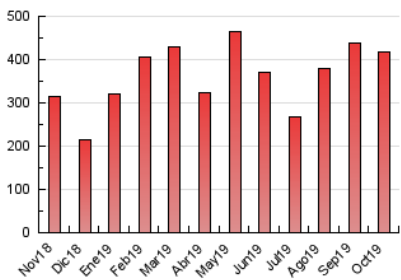

Páginas (x 1000)