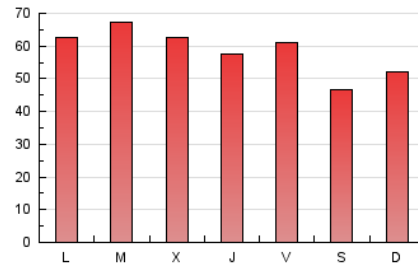

1. Cifras totales y promedios (Nacional)

MES - AÑO	NAVEGADORES UNICOS	VISITAS	PAGINAS
Octubre - 2019	91.069	112.983	182.482
PROMEDIO DIARIO	3.420	3.645	5.887
PROMEDIO LUNES-VIERNES	3.578	3.833	6.217
PROMEDIO SABADO-DOMINGO	2.969	3.103	4.937
PAGINAS / VISITAS	1,62		
DURACION MEDIA VISITAS	0:01:35		
DURACION MEDIA PAGINAS	0:02:35		

2. Secciones (Nacional)

	PAGINAS	%
HOME	18.903	10.36 %
RESTO	163.579	89.64 %

3. Por día del mes (Nacional)

Día	N. únicos	Visitas	Páginas	Día	N. únicos	Visitas	Páginas	Día	N. únicos	Visitas	Páginas
1	4.121	4.399	7.141	11	3.418	3.619	6.009	21	3.107	3.373	5.350
2	3.755	4.040	6.903	12	4.749	4.892	6.678	22	3.651	3.914	6.093
3	3.542	3.824	6.513	13	2.643	2.763	4.886	23	3.425	3.842	6.310
4	3.466	3.673	5.905	14	3.203	3.471	6.004	24	3.252	3.532	5.644
5	2.278	2.395	4.520	15	3.869	4.157	6.829	25	3.190	3.417	5.452
6	2.875	3.020	5.710	16	3.257	3.513	5.782	26	2.977	3.151	4.630
7	3.991	4.262	7.650	17	3.248	3.462	5.284	27	3.828	3.983	5.626
8	4.877	5.153	8.456	18	5.049	5.252	6.985	28	3.729	3.937	6.039
9	4.049	4.319	7.254	19	1.712	1.797	2.799	29	2.871	3.088	5.049
10	3.658	3.938	6.616	20	2.689	2.826	4.650	30	2.869	3.112	5.066
								31	2.686	2.859	4.649

4. Gráficas (Nacional)

4.1 Por día de la semana (promedio)

N. únicos / Visitas (x 100)

Páginas (x 100)

4.2 Por franja horaria (promedio)

Visitas (x 1000)

Páginas (x 1000)

4.3 Por meses