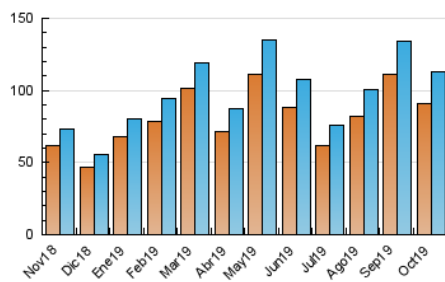

4.3 Por meses

N. únicos / Visitas (x 1000)