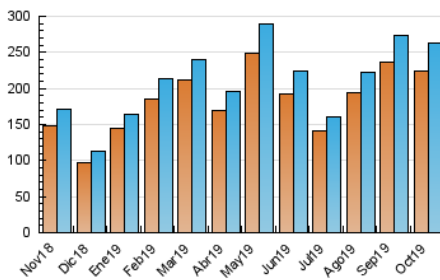

4.3 Por meses

N. únicos / Visitas (x 1000)