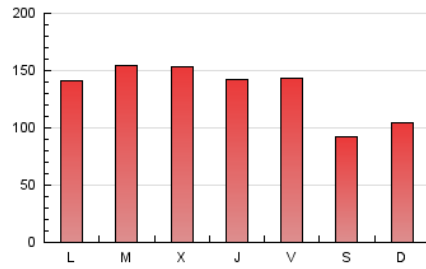

1. Cifras totales y promedios (Nacional e Internacional)

MES - AÑO	NAVEGADORES UNICOS	VISITAS	PAGINAS
Octubre - 2019	224.268	263.751	417.012
PROMEDIO DIARIO	8.034	8.508	13.452
PROMEDIO LUNES-VIERNES	8.796	9.334	14.720
PROMEDIO SABADO-DOMINGO	5.843	6.133	9.807
PAGINAS / VISITAS	1,58		
DURACION MEDIA VISITAS	0:01:24		
DURACION MEDIA PAGINAS	0:02:24		

2. Secciones (Nacional e Internacional)

	PAGINAS	%
HOME	40.582	9.73 %
RESTO	376.430	90.27 %

3. Por día del mes (Nacional e Internacional)

Día	N. únicos	Visitas	Páginas	Día	N. únicos	Visitas	Páginas	Día	N. únicos	Visitas	Páginas
1	9.340	9.936	15.820	11	8.259	8.757	14.059	21	7.994	8.527	13.342
2	9.453	9.909	16.439	12	7.779	7.973	11.802	22	9.176	9.690	14.896
3	9.275	9.831	16.009	13	5.514	5.803	10.009	23	8.702	9.660	15.274
4	8.347	8.837	13.998	14	7.821	8.396	14.130	24	8.449	9.102	13.993
5	5.132	5.403	9.628	15	10.030	10.664	16.646	25	7.773	8.224	12.978
6	6.046	6.371	11.151	16	9.110	9.639	15.398	26	5.516	5.854	8.870
7	8.697	9.255	15.304	17	8.593	9.180	14.113	27	6.942	7.337	10.883
8	9.799	10.261	16.344	18	11.425	11.971	16.386	28	8.417	8.879	13.724
9	9.461	10.008	16.331	19	4.181	4.380	6.569	29	8.269	8.653	13.586
10	8.924	9.447	15.327	20	5.632	5.940	9.547	30	8.096	8.509	13.032
								31	6.895	7.355	11.424

4. Gráficas (Nacional e Internacional)

4.1 Por día de la semana (promedio)

N. únicos / Visitas (x 100)

Páginas (x 100)

4.2 Por franja horaria (promedio)

Visitas (x 1000)

Páginas (x 1000)

4.3 Por meses