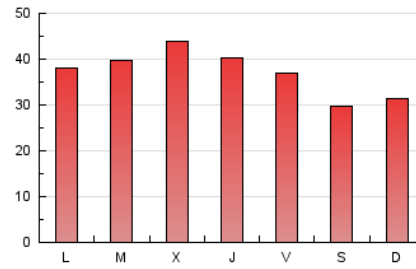

1. Cifras totales y promedios (Nacional)

MES - AÑO	NAVEGADORES UNICOS	VISITAS	PAGINAS
Septiembre - 2018	45.113	56.166	110.221
PROMEDIO DIARIO	1.756	1.872	3.674
PROMEDIO LUNES-VIERNES	1.941	2.079	3.979
PROMEDIO SABADO-DOMINGO	1.385	1.458	3.065
PAGINAS / VISITAS	1,96		
DURACION MEDIA VISITAS		0:01:24	
DURACION MEDIA PAGINAS		0:01:28	

2. Secciones (Nacional)

	PAGINAS	%
HOME	18.497	16.78 %
RESTO	91.724	83.22 %

3. Por día del mes (Nacional)

Día	N. únicos	Visitas	Páginas	Día	N. únicos	Visitas	Páginas	Día	N. únicos	Visitas	Páginas
1	1.445	1.518	3.224	11	1.909	2.054	3.989	21	1.637	1.746	3.227
2	1.543	1.623	3.473	12	2.267	2.450	4.963	22	1.119	1.168	2.485
3	1.787	1.912	3.675	13	2.144	2.302	4.401	23	1.308	1.375	2.713
4	2.010	2.162	4.200	14	2.278	2.409	4.478	24	1.914	2.051	3.990
5	2.026	2.175	4.033	15	1.772	1.881	3.747	25	1.963	2.101	4.120
6	1.972	2.126	4.107	16	1.433	1.505	3.190	26	2.053	2.166	4.325
7	1.790	1.919	3.519	17	1.802	1.934	3.461	27	1.962	2.113	3.947
8	1.364	1.442	3.072	18	1.787	1.902	3.622	28	1.703	1.823	3.514
9	1.486	1.567	3.540	19	1.954	2.097	4.210	29	1.134	1.208	2.366
10	1.983	2.140	4.082	20	1.877	2.000	3.709	30	1.247	1.297	2.839

4. Gráficas (Nacional)

4.1 Por día de la semana (promedio)

N. únicos / Visitas (x 100)

Páginas (x 100)

4.2 Por franja horaria (promedio)

Visitas (x 1000)

Páginas (x 1000)

4.3 Por meses