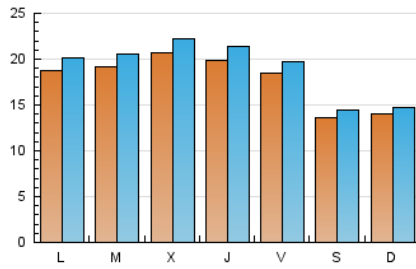

1. Cifras totales y promedios (Nacional)

MES - AÑO	NAVEGADORES UNICOS	VISITAS	PAGINAS
Septiembre - 2018	45.113	56.166	110.221
PROMEDIO DIARIO	1.756	1.872	3.674
PROMEDIO LUNES-VIERNES	1.941	2.079	3.979
PROMEDIO SABADO-DOMINGO	1.385	1.458	3.065
PAGINAS / VISITAS	1,96		
DURACION MEDIA VISITAS		0:01:24	
DURACION MEDIA PAGINAS		0:01:28	

2. Secciones (Nacional)

	PAGINAS	%
HOME	18.497	16.78 %
RESTO	91.724	83.22 %

3. Por día del mes (Nacional)

Día	N. únicos	Visitas	Páginas	Día	N. únicos	Visitas	Páginas	Día	N. únicos	Visitas	Páginas
1	1.445	1.518	3.224	11	1.909	2.054	3.989	21	1.637	1.746	3.227
2	1.543	1.623	3.473	12	2.267	2.450	4.963	22	1.119	1.168	2.485
3	1.787	1.912	3.675	13	2.144	2.302	4.401	23	1.308	1.375	2.713
4	2.010	2.162	4.200	14	2.278	2.409	4.478	24	1.914	2.051	3.990
5	2.026	2.175	4.033	15	1.772	1.881	3.747	25	1.963	2.101	4.120
6	1.972	2.126	4.107	16	1.433	1.505	3.190	26	2.053	2.166	4.325
7	1.790	1.919	3.519	17	1.802	1.934	3.461	27	1.962	2.113	3.947
8	1.364	1.442	3.072	18	1.787	1.902	3.622	28	1.703	1.823	3.514
9	1.486	1.567	3.540	19	1.954	2.097	4.210	29	1.134	1.208	2.366
10	1.983	2.140	4.082	20	1.877	2.000	3.709	30	1.247	1.297	2.839

4. Gráficas (Nacional)

4.1 Por día de la semana (promedio)

N. únicos / Visitas (x 100)

Páginas (x 100)

4.2 Por franja horaria (promedio)

Visitas (x 1000)

Páginas (x 1000)

4.3 Por meses