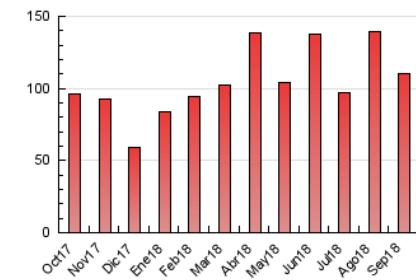

Páginas (x 1000)