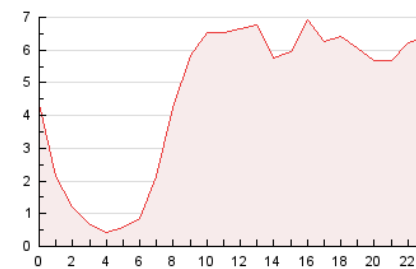

2. Secciones (Nacional)

	PAGINAS	%
HOME	18.497	16.78 %
RESTO	91.724	83.22 %

3. Por día del mes (Nacional)

Día	N. únicos	Visitas	Páginas	Día	N. únicos	Visitas	Páginas	Día	N. únicos	Visitas	Páginas
1	1.445	1.518	3.224	11	1.909	2.054	3.989	21	1.637	1.746	3.227
2	1.543	1.623	3.473	12	2.267	2.450	4.963	22	1.119	1.168	2.485
3	1.787	1.912	3.675	13	2.144	2.302	4.401	23	1.308	1.375	2.713
4	2.010	2.162	4.200	14	2.278	2.409	4.478	24	1.914	2.051	3.990
5	2.026	2.175	4.033	15	1.772	1.881	3.747	25	1.963	2.101	4.120
6	1.972	2.126	4.107	16	1.433	1.505	3.190	26	2.053	2.166	4.325
7	1.790	1.919	3.519	17	1.802	1.934	3.461	27	1.962	2.113	3.947
8	1.364	1.442	3.072	18	1.787	1.902	3.622	28	1.703	1.823	3.514
9	1.486	1.567	3.540	19	1.954	2.097	4.210	29	1.134	1.208	2.366
10	1.983	2.140	4.082	20	1.877	2.000	3.709	30	1.247	1.297	2.839

4. Gráficas (Nacional)

4.1 Por día de la semana (promedio)

N. únicos / Visitas (x 100)

Páginas (x 100)

4.2 Por franja horaria (promedio)

Visitas (x 1000)

Páginas (x 1000)

4.3 Por meses