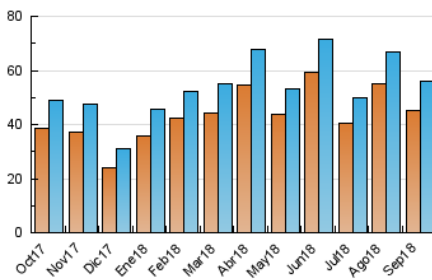

4.3 Por meses

N. únicos / Visitas (x 1000)