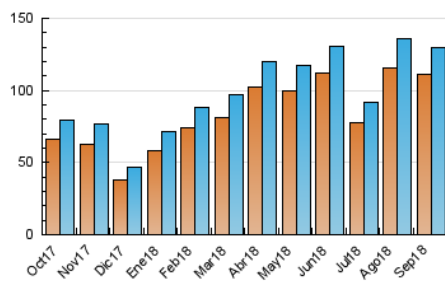

4.3 Por meses

N. únicos / Visitas (x 1000)