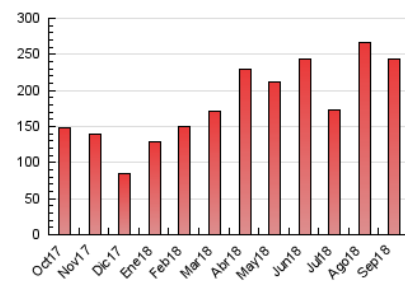

Páginas (x 1000)