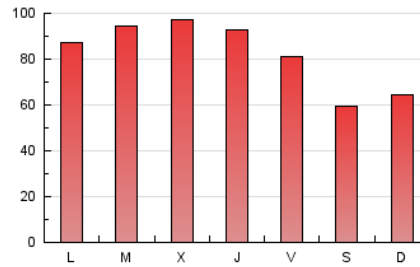

1. Cifras totales y promedios (Nacional e Internacional)

MES - AÑO	NAVEGADORES UNICOS	VISITAS	PAGINAS
Septiembre - 2018	111.512	130.136	243.370
PROMEDIO DIARIO	4.102	4.338	8.112
PROMEDIO LUNES-VIERNES	4.633	4.913	9.065
PROMEDIO SABADO-DOMINGO	3.039	3.187	6.207
PAGINAS / VISITAS	1,87		
DURACION MEDIA VISITAS	0:01:22		
DURACION MEDIA PAGINAS	0:01:35		

2. Secciones (Nacional e Internacional)

	PAGINAS	%
HOME	34.966	14.37 %
RESTO	208.404	85.63 %

3. Por día del mes (Nacional e Internacional)

Día	N. únicos	Visitas	Páginas	Día	N. únicos	Visitas	Páginas	Día	N. únicos	Visitas	Páginas
1	2.847	3.001	5.905	11	4.785	5.080	9.146	21	3.666	3.878	7.173
2	3.083	3.218	6.457	12	5.291	5.629	10.726	22	2.539	2.657	5.241
3	4.154	4.407	8.107	13	5.118	5.434	9.934	23	2.956	3.107	5.773
4	4.713	5.016	9.572	14	4.860	5.099	9.251	24	4.528	4.846	8.951
5	4.758	5.044	9.132	15	3.316	3.500	6.529	25	4.933	5.246	10.128
6	4.784	5.071	9.241	16	3.038	3.176	6.120	26	4.950	5.208	9.653
7	4.223	4.471	8.030	17	4.318	4.591	8.169	27	4.821	5.136	9.404
8	3.316	3.468	6.626	18	4.687	4.941	8.943	28	4.126	4.378	8.087
9	3.635	3.804	7.856	19	4.776	5.068	9.448	29	2.738	2.887	5.496
10	4.801	5.094	9.670	20	4.375	4.629	8.537	30	2.926	3.052	6.065

4. Gráficas (Nacional e Internacional)

4.1 Por día de la semana (promedio)

N. únicos / Visitas (x 100)

Páginas (x 100)

4.2 Por franja horaria (promedio)

Visitas (x 1000)

Páginas (x 1000)

4.3 Por meses