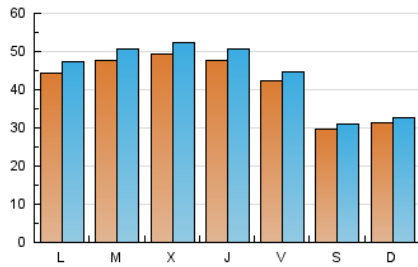

1. Cifras totales y promedios (Nacional e Internacional)

MES - AÑO	NAVEGADORES UNICOS	VISITAS	PAGINAS
Septiembre - 2018	111.512	130.136	243.370
PROMEDIO DIARIO	4.102	4.338	8.112
PROMEDIO LUNES-VIERNES	4.633	4.913	9.065
PROMEDIO SABADO-DOMINGO	3.039	3.187	6.207
PAGINAS / VISITAS	1,87		
DURACION MEDIA VISITAS	0:01:22		
DURACION MEDIA PAGINAS	0:01:35		

2. Secciones (Nacional e Internacional)

	PAGINAS	%
HOME	34.966	14.37 %
RESTO	208.404	85.63 %

3. Por día del mes (Nacional e Internacional)

Día	N. únicos	Visitas	Páginas	Día	N. únicos	Visitas	Páginas	Día	N. únicos	Visitas	Páginas
1	2.847	3.001	5.905	11	4.785	5.080	9.146	21	3.666	3.878	7.173
2	3.083	3.218	6.457	12	5.291	5.629	10.726	22	2.539	2.657	5.241
3	4.154	4.407	8.107	13	5.118	5.434	9.934	23	2.956	3.107	5.773
4	4.713	5.016	9.572	14	4.860	5.099	9.251	24	4.528	4.846	8.951
5	4.758	5.044	9.132	15	3.316	3.500	6.529	25	4.933	5.246	10.128
6	4.784	5.071	9.241	16	3.038	3.176	6.120	26	4.950	5.208	9.653
7	4.223	4.471	8.030	17	4.318	4.591	8.169	27	4.821	5.136	9.404
8	3.316	3.468	6.626	18	4.687	4.941	8.943	28	4.126	4.378	8.087
9	3.635	3.804	7.856	19	4.776	5.068	9.448	29	2.738	2.887	5.496
10	4.801	5.094	9.670	20	4.375	4.629	8.537	30	2.926	3.052	6.065

4. Gráficas (Nacional e Internacional)

4.1 Por día de la semana (promedio)

N. únicos / Visitas (x 100)

Páginas (x 100)

4.2 Por franja horaria (promedio)

Visitas (x 1000)

Páginas (x 1000)

4.3 Por meses