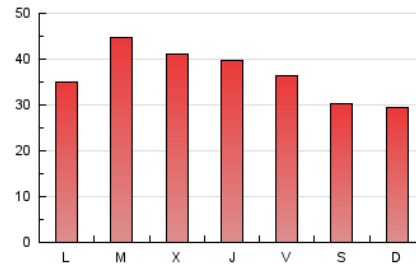

1. Cifras totales y promedios (Nacional)

MES - AÑO	NAVEGADORES UNICOS	VISITAS	PAGINAS
Agosto - 2021	50.430	59.981	113.519
PROMEDIO DIARIO	1.813	1.935	3.662
PROMEDIO LUNES-VIERNES	1.950	2.089	3.940
PROMEDIO SABADO-DOMINGO	1.477	1.558	2.981
PAGINAS / VISITAS	1,89		
DURACION MEDIA VISITAS	0:01:17		
DURACION MEDIA PAGINAS	0:01:26		

2. Secciones (Nacional)

	PAGINAS	%
HOME	17.160	15.12 %
RESTO	96.359	84.88 %

3. Por día del mes (Nacional)

Día	N. únicos	Visitas	Páginas	Día	N. únicos	Visitas	Páginas	Día	N. únicos	Visitas	Páginas
1	1.561	1.645	3.234	11	1.919	2.073	3.960	21	1.148	1.221	2.261
2	1.939	2.070	3.711	12	2.210	2.352	4.144	22	1.046	1.095	2.036
3	2.524	2.672	4.955	13	2.329	2.498	4.480	23	1.387	1.501	2.908
4	2.286	2.470	4.324	14	2.051	2.147	3.821	24	1.609	1.731	3.198
5	2.381	2.509	4.254	15	1.642	1.747	3.313	25	1.697	1.854	3.974
6	1.674	1.756	3.026	16	1.858	1.984	3.594	26	1.864	1.993	3.854
7	1.552	1.614	2.819	17	3.342	3.602	8.408	27	1.752	1.892	3.771
8	1.667	1.730	2.970	18	2.107	2.255	4.198	28	1.436	1.541	3.231
9	2.439	2.593	4.547	19	1.708	1.842	3.597	29	1.192	1.278	3.144
10	1.947	2.049	3.605	20	1.433	1.560	3.226	30	1.327	1.449	2.741
								31	1.164	1.258	2.215

4. Gráficas (Nacional)

4.1 Por día de la semana (promedio)

N. únicos / Visitas (x 100)

Páginas (x 100)

4.2 Por franja horaria (promedio)

Visitas__ (x 1000)

Páginas (x 1000)

4.3 Por meses