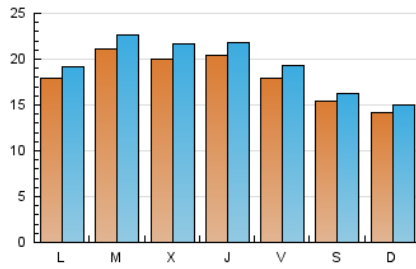

1. Cifras totales y promedios (Nacional)

MES - AÑO	NAVEGADORES UNICOS	VISITAS	PAGINAS
Agosto - 2021	50.430	59.981	113.519
PROMEDIO DIARIO	1.813	1.935	3.662
PROMEDIO LUNES-VIERNES	1.950	2.089	3.940
PROMEDIO SABADO-DOMINGO	1.477	1.558	2.981
PAGINAS / VISITAS	1,89		
DURACION MEDIA VISITAS	0:01:17		
DURACION MEDIA PAGINAS	0:01:26		

2. Secciones (Nacional)

	PAGINAS	%
HOME	17.160	15.12 %
RESTO	96.359	84.88 %

3. Por día del mes (Nacional)

Día	N. únicos	Visitas	Páginas	Día	N. únicos	Visitas	Páginas	Día	N. únicos	Visitas	Páginas
1	1.561	1.645	3.234	11	1.919	2.073	3.960	21	1.148	1.221	2.261
2	1.939	2.070	3.711	12	2.210	2.352	4.144	22	1.046	1.095	2.036
3	2.524	2.672	4.955	13	2.329	2.498	4.480	23	1.387	1.501	2.908
4	2.286	2.470	4.324	14	2.051	2.147	3.821	24	1.609	1.731	3.198
5	2.381	2.509	4.254	15	1.642	1.747	3.313	25	1.697	1.854	3.974
6	1.674	1.756	3.026	16	1.858	1.984	3.594	26	1.864	1.993	3.854
7	1.552	1.614	2.819	17	3.342	3.602	8.408	27	1.752	1.892	3.771
8	1.667	1.730	2.970	18	2.107	2.255	4.198	28	1.436	1.541	3.231
9	2.439	2.593	4.547	19	1.708	1.842	3.597	29	1.192	1.278	3.144
10	1.947	2.049	3.605	20	1.433	1.560	3.226	30	1.327	1.449	2.741
								31	1.164	1.258	2.215

4. Gráficas (Nacional)

4.1 Por día de la semana (promedio)

N. únicos / Visitas (x 100)

Páginas (x 100)

4.2 Por franja horaria (promedio)

Visitas__ (x 1000)

Páginas (x 1000)

4.3 Por meses