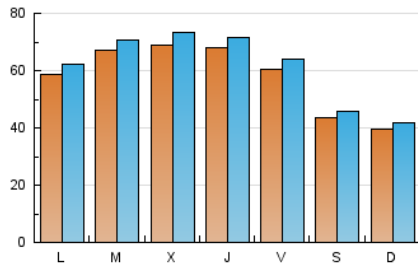

1. Cifras totales y promedios (Nacional e Internacional)

MES - AÑO	NAVEGADORES UNICOS	VISITAS	PAGINAS
Agosto - 2021	165.335	189.146	311.451
PROMEDIO DIARIO	5.772	6.101	10.047
PROMEDIO LUNES-VIERNES	6.441	6.817	11.193
PROMEDIO SABADO-DOMINGO	4.136	4.352	7.246
PAGINAS / VISITAS	1,65		
DURACION MEDIA VISITAS	0:01:15		
DURACION MEDIA PAGINAS	0:01:55		

2. Secciones (Nacional e Internacional)

	PAGINAS	%
HOME	32.728	10.51 %
RESTO	278.723	89.49 %

3. Por día del mes (Nacional e Internacional)

Día	N. únicos	Visitas	Páginas	Día	N. únicos	Visitas	Páginas	Día	N. únicos	Visitas	Páginas
1	4.363	4.605	7.806	11	6.994	7.458	12.140	21	3.904	4.120	6.447
2	6.273	6.621	10.514	12	7.327	7.665	12.242	22	3.272	3.427	5.570
3	7.255	7.624	12.356	13	7.004	7.388	12.009	23	4.980	5.280	8.580
4	7.079	7.584	11.912	14	5.148	5.410	8.817	24	5.644	6.022	9.876
5	6.830	7.287	11.462	15	4.259	4.499	7.694	25	5.840	6.232	10.689
6	5.555	5.835	9.112	16	5.829	6.140	9.940	26	5.899	6.190	10.320
7	4.568	4.780	7.705	17	8.509	9.012	16.810	27	5.420	5.740	9.602
8	4.548	4.750	7.619	18	7.586	7.981	13.150	28	3.765	3.999	6.958
9	7.497	7.937	12.847	19	7.161	7.556	12.385	29	3.394	3.582	6.597
10	7.159	7.544	12.726	20	6.209	6.634	11.038	30	4.714	5.027	8.119
								31	4.933	5.217	8.409

4. Gráficas (Nacional e Internacional)

4.1 Por día de la semana (promedio)

N. únicos / Visitas (x 100)

Páginas (x 100)

4.2 Por franja horaria (promedio)

Visitas (x 1000)

Páginas (x 1000)

4.3 Por meses