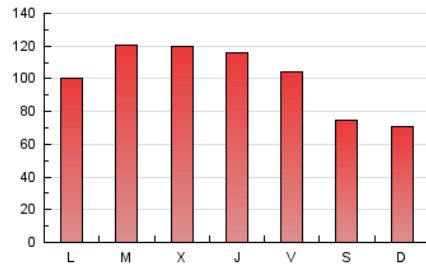

1. Cifras totales y promedios (Nacional e Internacional)

MES - AÑO	NAVEGADORES UNICOS	VISITAS	PAGINAS
Agosto - 2021	165.335	189.146	311.451
PROMEDIO DIARIO	5.772	6.101	10.047
PROMEDIO LUNES-VIERNES	6.441	6.817	11.193
PROMEDIO SABADO-DOMINGO	4.136	4.352	7.246
PAGINAS / VISITAS	1,65		
DURACION MEDIA VISITAS	0:01:15		
DURACION MEDIA PAGINAS	0:01:55		

2. Secciones (Nacional e Internacional)

	PAGINAS	%
HOME	32.728	10.51 %
RESTO	278.723	89.49 %

3. Por día del mes (Nacional e Internacional)

Día	N. únicos	Visitas	Páginas	Día	N. únicos	Visitas	Páginas	Día	N. únicos	Visitas	Páginas
1	4.363	4.605	7.806	11	6.994	7.458	12.140	21	3.904	4.120	6.447
2	6.273	6.621	10.514	12	7.327	7.665	12.242	22	3.272	3.427	5.570
3	7.255	7.624	12.356	13	7.004	7.388	12.009	23	4.980	5.280	8.580
4	7.079	7.584	11.912	14	5.148	5.410	8.817	24	5.644	6.022	9.876
5	6.830	7.287	11.462	15	4.259	4.499	7.694	25	5.840	6.232	10.689
6	5.555	5.835	9.112	16	5.829	6.140	9.940	26	5.899	6.190	10.320
7	4.568	4.780	7.705	17	8.509	9.012	16.810	27	5.420	5.740	9.602
8	4.548	4.750	7.619	18	7.586	7.981	13.150	28	3.765	3.999	6.958
9	7.497	7.937	12.847	19	7.161	7.556	12.385	29	3.394	3.582	6.597
10	7.159	7.544	12.726	20	6.209	6.634	11.038	30	4.714	5.027	8.119
								31	4.933	5.217	8.409

4. Gráficas (Nacional e Internacional)

4.1 Por día de la semana (promedio)

N. únicos / Visitas (x 100)

Páginas (x 100)

4.2 Por franja horaria (promedio)

Visitas (x 1000)

Páginas (x 1000)

4.3 Por meses