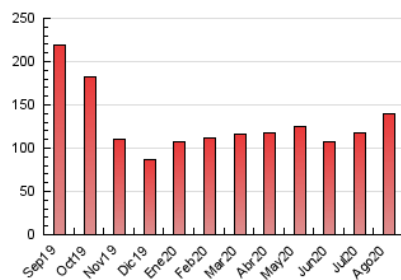

1. Cifras totales y promedios (Nacional)

MES - AÑO	NAVEGADORES UNICOS	VISITAS	PAGINAS
Agosto - 2020	65.003	87.564	139.118
PROMEDIO DIARIO	2.651	2.825	4.488
PROMEDIO LUNES-VIERNES	2.924	3.134	4.984
PROMEDIO SABADO-DOMINGO	2.076	2.176	3.446
PAGINAS / VISITAS	1,59		
DURACION MEDIA VISITAS	0:01:45		
DURACION MEDIA PAGINAS	0:02:58		

2. Secciones (Nacional)

	PAGINAS	%
HOME	17.594	12.65 %
RESTO	121.524	87.35 %

3. Por día del mes (Nacional)

Día	N. únicos	Visitas	Páginas	Día	N. únicos	Visitas	Páginas	Día	N. únicos	Visitas	Páginas
1	1.742	1.843	3.135	11	3.262	3.465	5.635	21	3.184	3.400	5.218
2	1.679	1.765	2.973	12	2.432	2.613	4.471	22	2.999	3.149	4.639
3	3.203	3.401	5.503	13	1.912	2.106	3.551	23	2.287	2.381	3.647
4	1.869	2.029	3.531	14	1.630	1.756	2.886	24	2.595	2.752	4.332
5	1.568	1.749	2.924	15	1.400	1.468	2.345	25	3.897	4.190	6.329
6	2.022	2.182	3.879	16	1.391	1.463	2.391	26	3.373	3.629	5.341
7	2.392	2.537	4.645	17	1.751	1.892	3.330	27	5.632	5.885	8.524
8	2.464	2.565	3.929	18	3.360	3.588	5.909	28	5.496	5.864	8.279
9	2.141	2.238	3.509	19	2.988	3.212	4.912	29	2.458	2.595	3.799
10	2.793	3.040	5.520	20	2.423	2.599	4.151	30	2.202	2.292	4.093
								31	3.630	3.916	5.788

4. Gráficas (Nacional)

4.1 Por día de la semana (promedio)

N. únicos / Visitas (x 100)

Páginas (x 100)

4.2 Por franja horaria (promedio)

Visitas (x 1000)

Páginas (x 1000)

4.3 Por meses

N. únicos / Visitas (x 1000)

Páginas (x 1000)

5. Observaciones

Este Medio Electrónico de Comunicación ha sido medido por la herramienta Google Analytics de Google

6. Definiciones básicas (Para más información ver Normas Técnicas para el Control de los Medios Electrónicos de Comunicación)