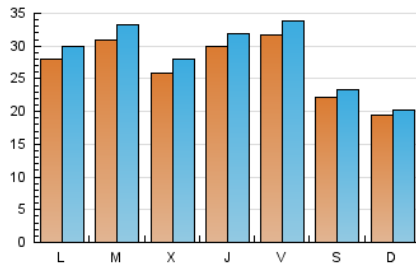

1. Cifras totales y promedios (Nacional)

MES - AÑO	NAVEGADORES UNICOS	VISITAS	PAGINAS
Agosto - 2020	65.003	87.564	139.118
PROMEDIO DIARIO	2.651	2.825	4.488
PROMEDIO LUNES-VIERNES	2.924	3.134	4.984
PROMEDIO SABADO-DOMINGO	2.076	2.176	3.446
PAGINAS / VISITAS	1,59		
DURACION MEDIA VISITAS	0:01:45		
DURACION MEDIA PAGINAS	0:02:58		

2. Secciones (Nacional)

	PAGINAS	%
HOME	17.594	12.65 %
RESTO	121.524	87.35 %

3. Por día del mes (Nacional)

Día	N. únicos	Visitas	Páginas	Día	N. únicos	Visitas	Páginas	Día	N. únicos	Visitas	Páginas
1	1.742	1.843	3.135	11	3.262	3.465	5.635	21	3.184	3.400	5.218
2	1.679	1.765	2.973	12	2.432	2.613	4.471	22	2.999	3.149	4.639
3	3.203	3.401	5.503	13	1.912	2.106	3.551	23	2.287	2.381	3.647
4	1.869	2.029	3.531	14	1.630	1.756	2.886	24	2.595	2.752	4.332
5	1.568	1.749	2.924	15	1.400	1.468	2.345	25	3.897	4.190	6.329
6	2.022	2.182	3.879	16	1.391	1.463	2.391	26	3.373	3.629	5.341
7	2.392	2.537	4.645	17	1.751	1.892	3.330	27	5.632	5.885	8.524
8	2.464	2.565	3.929	18	3.360	3.588	5.909	28	5.496	5.864	8.279
9	2.141	2.238	3.509	19	2.988	3.212	4.912	29	2.458	2.595	3.799
10	2.793	3.040	5.520	20	2.423	2.599	4.151	30	2.202	2.292	4.093
								31	3.630	3.916	5.788

4. Gráficas (Nacional)

4.1 Por día de la semana (promedio)

N. únicos / Visitas (x 100)

Páginas (x 100)

4.2 Por franja horaria (promedio)

Visitas (x 1000)

Páginas (x 1000)

4.3 Por meses