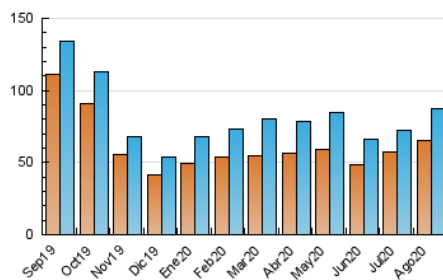

4.3 Por meses

N. únicos / Visitas (x 1000)