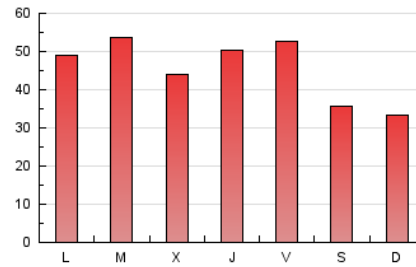

1. Cifras totales y promedios (Nacional)

MES - AÑO	NAVEGADORES UNICOS	VISITAS	PAGINAS
Agosto - 2020	65.003	87.564	139.118
PROMEDIO DIARIO	2.651	2.825	4.488
PROMEDIO LUNES-VIERNES	2.924	3.134	4.984
PROMEDIO SABADO-DOMINGO	2.076	2.176	3.446
PAGINAS / VISITAS	1,59		
DURACION MEDIA VISITAS	0:01:45		
DURACION MEDIA PAGINAS	0:02:58		

2. Secciones (Nacional)

	PAGINAS	%
HOME	17.594	12.65 %
RESTO	121.524	87.35 %

3. Por día del mes (Nacional)

Día	N. únicos	Visitas	Páginas	Día	N. únicos	Visitas	Páginas	Día	N. únicos	Visitas	Páginas
1	1.742	1.843	3.135	11	3.262	3.465	5.635	21	3.184	3.400	5.218
2	1.679	1.765	2.973	12	2.432	2.613	4.471	22	2.999	3.149	4.639
3	3.203	3.401	5.503	13	1.912	2.106	3.551	23	2.287	2.381	3.647
4	1.869	2.029	3.531	14	1.630	1.756	2.886	24	2.595	2.752	4.332
5	1.568	1.749	2.924	15	1.400	1.468	2.345	25	3.897	4.190	6.329
6	2.022	2.182	3.879	16	1.391	1.463	2.391	26	3.373	3.629	5.341
7	2.392	2.537	4.645	17	1.751	1.892	3.330	27	5.632	5.885	8.524
8	2.464	2.565	3.929	18	3.360	3.588	5.909	28	5.496	5.864	8.279
9	2.141	2.238	3.509	19	2.988	3.212	4.912	29	2.458	2.595	3.799
10	2.793	3.040	5.520	20	2.423	2.599	4.151	30	2.202	2.292	4.093
								31	3.630	3.916	5.788

4. Gráficas (Nacional)

4.1 Por día de la semana (promedio)

N. únicos / Visitas (x 100)

Páginas (x 100)

4.2 Por franja horaria (promedio)

Visitas (x 1000)

Páginas (x 1000)

4.3 Por meses