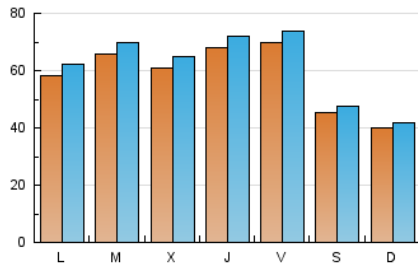

1. Cifras totales y promedios (Nacional e Internacional)

MES - AÑO	NAVEGADORES UNICOS	VISITAS	PAGINAS
Agosto - 2020	154.381	187.837	287.341
PROMEDIO DIARIO	5.726	6.059	9.269
PROMEDIO LUNES-VIERNES	6.423	6.815	10.388
PROMEDIO SABADO-DOMINGO	4.262	4.473	6.919
PAGINAS / VISITAS	1,53		
DURACION MEDIA VISITAS	0:01:25		
DURACION MEDIA PAGINAS	0:02:39		

2. Secciones (Nacional e Internacional)

	PAGINAS	%
HOME	33.087	11.51 %
RESTO	254.254	88.49 %

3. Por día del mes (Nacional e Internacional)

Día	N. únicos	Visitas	Páginas	Día	N. únicos	Visitas	Páginas	Día	N. únicos	Visitas	Páginas
1	3.740	3.943	6.186	11	7.062	7.411	11.331	21	7.454	7.841	11.838
2	3.451	3.638	5.697	12	5.608	5.959	9.260	22	5.923	6.192	9.060
3	5.905	6.242	9.594	13	5.078	5.448	8.519	23	5.080	5.285	8.279
4	4.606	4.904	7.940	14	4.563	4.873	7.674	24	6.143	6.514	9.828
5	4.484	4.811	7.468	15	3.266	3.438	5.353	25	7.868	8.461	12.628
6	5.175	5.541	8.938	16	3.145	3.321	5.347	26	7.559	8.067	11.851
7	5.048	5.345	8.797	17	4.484	4.765	7.485	27	10.089	10.557	15.281
8	4.688	4.894	7.473	18	6.789	7.071	11.179	28	10.837	11.392	15.704
9	4.129	4.337	6.653	19	6.665	7.085	10.798	29	5.020	5.300	7.992
10	5.594	6.022	10.058	20	6.786	7.166	10.897	30	4.180	4.384	7.153
								31	7.079	7.630	11.080

4. Gráficas (Nacional e Internacional)

4.1 Por día de la semana (promedio)

N. únicos / Visitas (x 100)

Páginas (x 100)

4.2 Por franja horaria (promedio)

Visitas (x 1000)

Páginas (x 1000)

4.3 Por meses