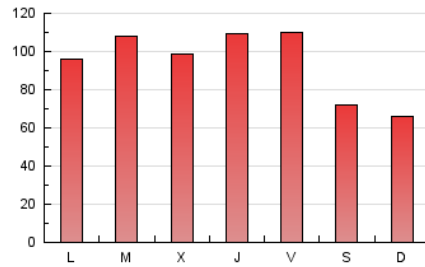

1. Cifras totales y promedios (Nacional e Internacional)

MES - AÑO	NAVEGADORES UNICOS	VISITAS	PAGINAS
Agosto - 2020	154.381	187.837	287.341
PROMEDIO DIARIO	5.726	6.059	9.269
PROMEDIO LUNES-VIERNES	6.423	6.815	10.388
PROMEDIO SABADO-DOMINGO	4.262	4.473	6.919
PAGINAS / VISITAS	1,53		
DURACION MEDIA VISITAS	0:01:25		
DURACION MEDIA PAGINAS	0:02:39		

2. Secciones (Nacional e Internacional)

	PAGINAS	%
HOME	33.087	11.51 %
RESTO	254.254	88.49 %

3. Por día del mes (Nacional e Internacional)

Día	N. únicos	Visitas	Páginas	Día	N. únicos	Visitas	Páginas	Día	N. únicos	Visitas	Páginas
1	3.740	3.943	6.186	11	7.062	7.411	11.331	21	7.454	7.841	11.838
2	3.451	3.638	5.697	12	5.608	5.959	9.260	22	5.923	6.192	9.060
3	5.905	6.242	9.594	13	5.078	5.448	8.519	23	5.080	5.285	8.279
4	4.606	4.904	7.940	14	4.563	4.873	7.674	24	6.143	6.514	9.828
5	4.484	4.811	7.468	15	3.266	3.438	5.353	25	7.868	8.461	12.628
6	5.175	5.541	8.938	16	3.145	3.321	5.347	26	7.559	8.067	11.851
7	5.048	5.345	8.797	17	4.484	4.765	7.485	27	10.089	10.557	15.281
8	4.688	4.894	7.473	18	6.789	7.071	11.179	28	10.837	11.392	15.704
9	4.129	4.337	6.653	19	6.665	7.085	10.798	29	5.020	5.300	7.992
10	5.594	6.022	10.058	20	6.786	7.166	10.897	30	4.180	4.384	7.153
								31	7.079	7.630	11.080

4. Gráficas (Nacional e Internacional)

4.1 Por día de la semana (promedio)

N. únicos / Visitas (x 100)

Páginas (x 100)

4.2 Por franja horaria (promedio)

Visitas (x 1000)

Páginas (x 1000)

4.3 Por meses