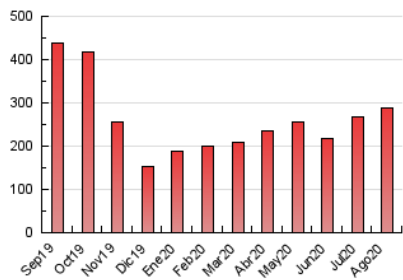

Páginas (x 1000)