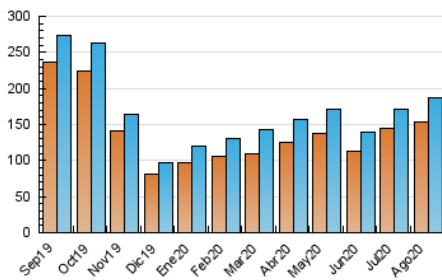

4.3 Por meses

N. únicos / Visitas (x 1000)