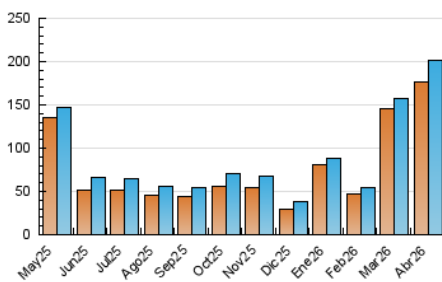

4.3 Por meses

N. únicos / Visitas (x 1000)