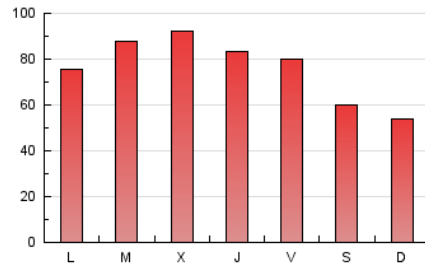

Páginas (x 100)