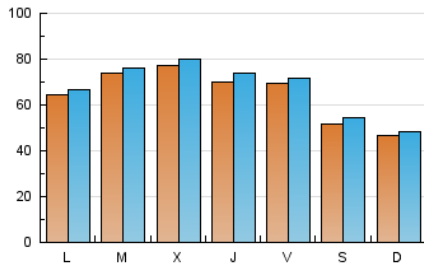

4. Gráficas (Nacional e Internacional)

4.1 Por día de la semana (promedio)

N. únicos / Visitas (x 100)