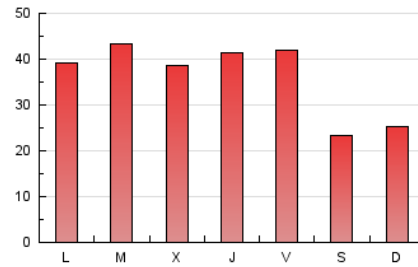

1. Cifras totales y promedios (Nacional)

| MES - AÑO | NAVEGADORES UNICOS | VISITAS | PAGINAS |
|---------------------------------|--------------------|--------------|--------------|
| Abril - 2026 | 76.401 | 94.364 | 109.244 |
| PROMEDIO DIARIO | 3.002 | 3.151 | 3.641 |
| PROMEDIO LUNES-VIERNES | 3.328 | 3.507 | 4.081 |
| PROMEDIO SABADO-DOMINGO | 2.105 | 2.170 | 2.432 |
| PAGINAS / VISITAS | 1,16 | | |
| DURACION MEDIA VISITAS | 0:01:15 | | |
| TIEMPO INTERACCIÓN MEDIO | 0:00:40 | | |

2. Secciones (Nacional)

| | PAGINAS | % |
|--------------|---------|---------|
| HOME | 3.967 | 3.63 % |
| RESTO | 105.277 | 96.37 % |

3. Por día del mes (Nacional)

| Día | N. únicos | Visitas | Páginas | Día | N. únicos | Visitas | Páginas | Día | N. únicos | Visitas | Páginas |
|-----|-----------|---------|---------|-----|-----------|---------|---------|-----|-----------|---------|---------|
| 1 | 2.268 | 2.364 | 2.984 | 11 | 869 | 933 | 1.172 | 21 | 4.176 | 4.464 | 5.184 |
| 2 | 3.215 | 3.254 | 3.724 | 12 | 860 | 944 | 1.191 | 22 | 6.981 | 7.244 | 8.126 |
| 3 | 2.245 | 2.316 | 2.627 | 13 | 2.202 | 2.398 | 2.793 | 23 | 8.856 | 8.945 | 10.138 |
| 4 | 798 | 825 | 949 | 14 | 1.061 | 1.242 | 1.612 | 24 | 10.144 | 10.321 | 11.526 |
| 5 | 641 | 677 | 767 | 15 | 1.019 | 1.162 | 1.684 | 25 | 5.807 | 5.934 | 6.485 |
| 6 | 737 | 842 | 1.078 | 16 | 1.408 | 1.648 | 2.145 | 26 | 4.594 | 4.640 | 5.129 |
| 7 | 783 | 910 | 1.241 | 17 | 814 | 935 | 1.183 | 27 | 8.700 | 9.098 | 9.959 |
| 8 | 686 | 826 | 1.213 | 18 | 546 | 617 | 754 | 28 | 8.048 | 8.291 | 9.337 |
| 9 | 1.361 | 1.555 | 1.937 | 19 | 2.724 | 2.793 | 3.006 | 29 | 4.219 | 4.549 | 5.334 |
| 10 | 957 | 1.110 | 1.460 | 20 | 1.267 | 1.436 | 1.821 | 30 | 2.067 | 2.252 | 2.685 |

4. Gráficas (Nacional)

4.1 Por día de la semana (promedio)

N. únicos / Visitas (x 100)

Páginas (x 100)

4.2 Por franja horaria (promedio)

Visitas_ (x 1000)

Páginas (x 1000)

4.3 Por meses