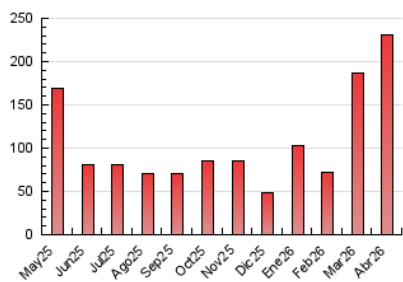

Páginas (x 1000)