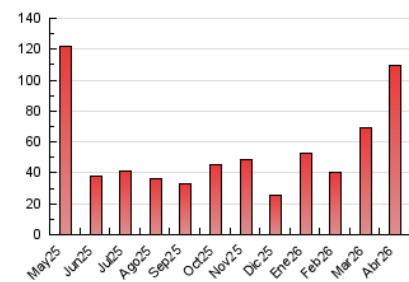

2. Secciones (Nacional)

| | PAGINAS | % |
|--------------|---------|---------|
| HOME | 3.967 | 3.63 % |
| RESTO | 105.277 | 96.37 % |

3. Por día del mes (Nacional)

| Día | N. únicos | Visitas | Páginas | Día | N. únicos | Visitas | Páginas | Día | N. únicos | Visitas | Páginas |
|-----|-----------|---------|---------|-----|-----------|---------|---------|-----|-----------|---------|---------|
| 1 | 2.268 | 2.364 | 2.984 | 11 | 869 | 933 | 1.172 | 21 | 4.176 | 4.464 | 5.184 |
| 2 | 3.215 | 3.254 | 3.724 | 12 | 860 | 944 | 1.191 | 22 | 6.981 | 7.244 | 8.126 |
| 3 | 2.245 | 2.316 | 2.627 | 13 | 2.202 | 2.398 | 2.793 | 23 | 8.856 | 8.945 | 10.138 |
| 4 | 798 | 825 | 949 | 14 | 1.061 | 1.242 | 1.612 | 24 | 10.144 | 10.321 | 11.526 |
| 5 | 641 | 677 | 767 | 15 | 1.019 | 1.162 | 1.684 | 25 | 5.807 | 5.934 | 6.485 |
| 6 | 737 | 842 | 1.078 | 16 | 1.408 | 1.648 | 2.145 | 26 | 4.594 | 4.640 | 5.129 |
| 7 | 783 | 910 | 1.241 | 17 | 814 | 935 | 1.183 | 27 | 8.700 | 9.098 | 9.959 |
| 8 | 686 | 826 | 1.213 | 18 | 546 | 617 | 754 | 28 | 8.048 | 8.291 | 9.337 |
| 9 | 1.361 | 1.555 | 1.937 | 19 | 2.724 | 2.793 | 3.006 | 29 | 4.219 | 4.549 | 5.334 |
| 10 | 957 | 1.110 | 1.460 | 20 | 1.267 | 1.436 | 1.821 | 30 | 2.067 | 2.252 | 2.685 |

4. Gráficas (Nacional)

4.1 Por día de la semana (promedio)

N. únicos / Visitas (x 100)

Páginas (x 100)

4.2 Por franja horaria (promedio)

Visitas_ (x 1000)

Páginas (x 1000)

4.3 Por meses

N. únicos / Visitas (x 1000)

Páginas (x 1000)

5. Observaciones

Este Medio Electrónico de Comunicación ha sido medido por la herramienta Google Analytics de Google (GA4).

6. Definiciones básicas (Para más información ver Normas Técnicas para el Control de los Medios Electrónicos de Comunicación)