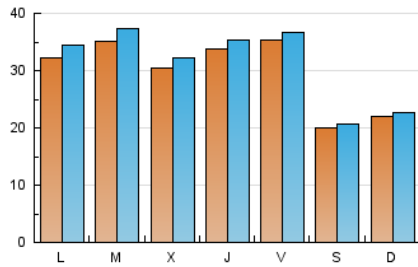

1. Cifras totales y promedios (Nacional)

| MES - AÑO | NAVEGADORES UNICOS | VISITAS | PAGINAS |
|---------------------------------|--------------------|--------------|--------------|
| Abril - 2026 | 76.401 | 94.364 | 109.244 |
| PROMEDIO DIARIO | 3.002 | 3.151 | 3.641 |
| PROMEDIO LUNES-VIERNES | 3.328 | 3.507 | 4.081 |
| PROMEDIO SABADO-DOMINGO | 2.105 | 2.170 | 2.432 |
| PAGINAS / VISITAS | 1,16 | | |
| DURACION MEDIA VISITAS | 0:01:15 | | |
| TIEMPO INTERACCIÓN MEDIO | 0:00:40 | | |

2. Secciones (Nacional)

| | PAGINAS | % |
|--------------|---------|---------|
| HOME | 3.967 | 3.63 % |
| RESTO | 105.277 | 96.37 % |

3. Por día del mes (Nacional)

| Día | N. únicos | Visitas | Páginas | Día | N. únicos | Visitas | Páginas | Día | N. únicos | Visitas | Páginas |
|-----|-----------|---------|---------|-----|-----------|---------|---------|-----|-----------|---------|---------|
| 1 | 2.268 | 2.364 | 2.984 | 11 | 869 | 933 | 1.172 | 21 | 4.176 | 4.464 | 5.184 |
| 2 | 3.215 | 3.254 | 3.724 | 12 | 860 | 944 | 1.191 | 22 | 6.981 | 7.244 | 8.126 |
| 3 | 2.245 | 2.316 | 2.627 | 13 | 2.202 | 2.398 | 2.793 | 23 | 8.856 | 8.945 | 10.138 |
| 4 | 798 | 825 | 949 | 14 | 1.061 | 1.242 | 1.612 | 24 | 10.144 | 10.321 | 11.526 |
| 5 | 641 | 677 | 767 | 15 | 1.019 | 1.162 | 1.684 | 25 | 5.807 | 5.934 | 6.485 |
| 6 | 737 | 842 | 1.078 | 16 | 1.408 | 1.648 | 2.145 | 26 | 4.594 | 4.640 | 5.129 |
| 7 | 783 | 910 | 1.241 | 17 | 814 | 935 | 1.183 | 27 | 8.700 | 9.098 | 9.959 |
| 8 | 686 | 826 | 1.213 | 18 | 546 | 617 | 754 | 28 | 8.048 | 8.291 | 9.337 |
| 9 | 1.361 | 1.555 | 1.937 | 19 | 2.724 | 2.793 | 3.006 | 29 | 4.219 | 4.549 | 5.334 |
| 10 | 957 | 1.110 | 1.460 | 20 | 1.267 | 1.436 | 1.821 | 30 | 2.067 | 2.252 | 2.685 |

4. Gráficas (Nacional)

4.1 Por día de la semana (promedio)

N. únicos / Visitas (x 100)

Páginas (x 100)

4.2 Por franja horaria (promedio)

Visitas_ (x 1000)

Páginas (x 1000)

4.3 Por meses