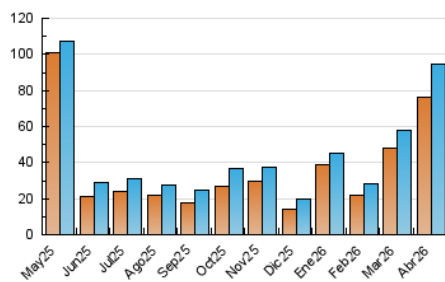

2. Secciones (Nacional)

| | PAGINAS | % |
|--------------|---------|---------|
| HOME | 3.967 | 3.63 % |
| RESTO | 105.277 | 96.37 % |

3. Por día del mes (Nacional)

| Día | N. únicos | Visitas | Páginas | Día | N. únicos | Visitas | Páginas | Día | N. únicos | Visitas | Páginas |
|-----|-----------|---------|---------|-----|-----------|---------|---------|-----|-----------|---------|---------|
| 1 | 2.268 | 2.364 | 2.984 | 11 | 869 | 933 | 1.172 | 21 | 4.176 | 4.464 | 5.184 |
| 2 | 3.215 | 3.254 | 3.724 | 12 | 860 | 944 | 1.191 | 22 | 6.981 | 7.244 | 8.126 |
| 3 | 2.245 | 2.316 | 2.627 | 13 | 2.202 | 2.398 | 2.793 | 23 | 8.856 | 8.945 | 10.138 |
| 4 | 798 | 825 | 949 | 14 | 1.061 | 1.242 | 1.612 | 24 | 10.144 | 10.321 | 11.526 |
| 5 | 641 | 677 | 767 | 15 | 1.019 | 1.162 | 1.684 | 25 | 5.807 | 5.934 | 6.485 |
| 6 | 737 | 842 | 1.078 | 16 | 1.408 | 1.648 | 2.145 | 26 | 4.594 | 4.640 | 5.129 |
| 7 | 783 | 910 | 1.241 | 17 | 814 | 935 | 1.183 | 27 | 8.700 | 9.098 | 9.959 |
| 8 | 686 | 826 | 1.213 | 18 | 546 | 617 | 754 | 28 | 8.048 | 8.291 | 9.337 |
| 9 | 1.361 | 1.555 | 1.937 | 19 | 2.724 | 2.793 | 3.006 | 29 | 4.219 | 4.549 | 5.334 |
| 10 | 957 | 1.110 | 1.460 | 20 | 1.267 | 1.436 | 1.821 | 30 | 2.067 | 2.252 | 2.685 |

4. Gráficas (Nacional)

4.1 Por día de la semana (promedio)

N. únicos / Visitas (x 100)

Páginas (x 100)

4.2 Por franja horaria (promedio)

Visitas_ (x 1000)

Páginas (x 1000)

4.3 Por meses

N. únicos / Visitas (x 1000)

Páginas (x 1000)

5. Observaciones

Este Medio Electrónico de Comunicación ha sido medido por la herramienta Google Analytics de Google (GA4).

6. Definiciones básicas (Para más información ver Normas Técnicas para el Control de los Medios Electrónicos de Comunicación)