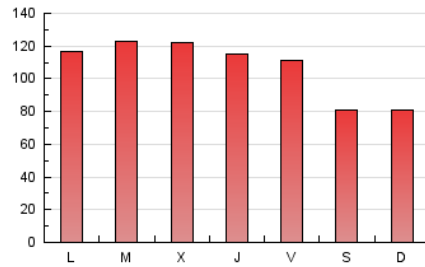

Páginas (x 100)