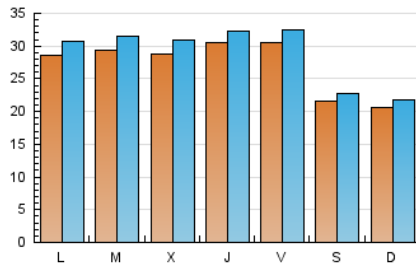

1. Cifras totales y promedios (Nacional)

| MES - AÑO | NAVEGADORES UNICOS | VISITAS | PAGINAS |
|--------------------------------|--------------------|--------------|--------------|
| Abril - 2019 | 71.219 | 87.133 | 148.959 |
| PROMEDIO DIARIO | 2.726 | 2.904 | 4.965 |
| PROMEDIO LUNES-VIERNES | 2.949 | 3.149 | 5.319 |
| PROMEDIO SABADO-DOMINGO | 2.115 | 2.231 | 3.994 |
| PAGINAS / VISITAS | 1,71 | | |
| DURACION MEDIA VISITAS | 0:01:37 | | |
| DURACION MEDIA PAGINAS | 0:02:17 | | |

2. Secciones (Nacional)

| | PAGINAS | % |
|--------------|---------|---------|
| HOME | 19.086 | 12.81 % |
| RESTO | 129.873 | 87.19 % |

3. Por día del mes (Nacional)

| Día | N. únicos | Visitas | Páginas | Día | N. únicos | Visitas | Páginas | Día | N. únicos | Visitas | Páginas |
|-----|-----------|---------|---------|-----|-----------|---------|---------|-----|-----------|---------|---------|
| 1 | 3.301 | 3.515 | 6.111 | 11 | 2.902 | 3.102 | 5.124 | 21 | 1.968 | 2.086 | 3.912 |
| 2 | 2.970 | 3.171 | 5.572 | 12 | 2.473 | 2.673 | 4.584 | 22 | 2.467 | 2.664 | 4.902 |
| 3 | 3.342 | 3.565 | 5.790 | 13 | 1.611 | 1.690 | 3.279 | 23 | 2.664 | 2.906 | 5.236 |
| 4 | 3.965 | 4.208 | 6.478 | 14 | 1.730 | 1.819 | 3.367 | 24 | 2.778 | 3.013 | 5.220 |
| 5 | 4.173 | 4.414 | 6.976 | 15 | 2.729 | 2.910 | 5.044 | 25 | 2.930 | 3.135 | 5.303 |
| 6 | 2.973 | 3.129 | 5.110 | 16 | 3.249 | 3.477 | 5.643 | 26 | 2.999 | 3.211 | 5.817 |
| 7 | 2.601 | 2.729 | 4.894 | 17 | 2.318 | 2.482 | 4.130 | 27 | 2.011 | 2.136 | 3.981 |
| 8 | 3.023 | 3.266 | 5.483 | 18 | 2.383 | 2.500 | 4.015 | 28 | 1.973 | 2.092 | 3.563 |
| 9 | 3.175 | 3.382 | 6.042 | 19 | 2.544 | 2.655 | 4.240 | 29 | 2.766 | 2.963 | 4.794 |
| 10 | 3.090 | 3.290 | 5.835 | 20 | 2.050 | 2.165 | 3.845 | 30 | 2.628 | 2.785 | 4.669 |

4. Gráficas (Nacional)

4.1 Por día de la semana (promedio)

N. únicos / Visitas (x 100)

Páginas (x 100)

4.2 Por franja horaria (promedio)

Visitas (x 1000)

Páginas (x 1000)

4.3 Por meses