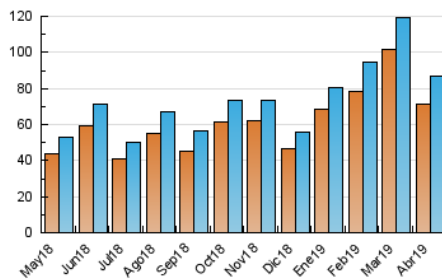

4.3 Por meses

N. únicos / Visitas (x 1000)