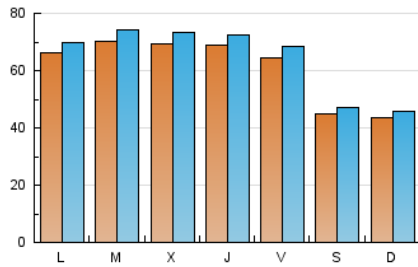

2. Secciones (Nacional e Internacional)

| | PAGINAS | % |
|--------------|---------|---------|
| HOME | 37.173 | 11.47 % |
| RESTO | 287.009 | 88.53 % |

3. Por día del mes (Nacional e Internacional)

| Día | N. únicos | Visitas | Páginas | Día | N. únicos | Visitas | Páginas | Día | N. únicos | Visitas | Páginas |
|-----|-----------|---------|---------|-----|-----------|---------|---------|-----|-----------|---------|---------|
| 1 | 7.030 | 7.456 | 13.115 | 11 | 7.773 | 8.169 | 13.071 | 21 | 3.990 | 4.220 | 7.507 |
| 2 | 6.945 | 7.412 | 12.805 | 12 | 6.671 | 7.098 | 11.560 | 22 | 5.984 | 6.360 | 10.744 |
| 3 | 7.579 | 7.981 | 13.206 | 13 | 3.908 | 4.085 | 7.225 | 23 | 6.707 | 7.118 | 11.813 |
| 4 | 8.208 | 8.642 | 13.480 | 14 | 3.614 | 3.795 | 6.874 | 24 | 6.845 | 7.245 | 11.980 |
| 5 | 8.112 | 8.500 | 13.490 | 15 | 5.516 | 5.832 | 9.790 | 25 | 6.948 | 7.306 | 11.811 |
| 6 | 5.813 | 6.104 | 9.875 | 16 | 6.523 | 6.903 | 10.985 | 26 | 6.736 | 7.193 | 12.300 |
| 7 | 5.231 | 5.505 | 9.611 | 17 | 5.158 | 5.493 | 9.116 | 27 | 4.365 | 4.609 | 8.056 |
| 8 | 7.368 | 7.825 | 12.924 | 18 | 4.590 | 4.810 | 7.711 | 28 | 4.561 | 4.814 | 8.340 |
| 9 | 8.107 | 8.512 | 14.158 | 19 | 4.310 | 4.513 | 7.272 | 29 | 7.147 | 7.513 | 11.858 |
| 10 | 8.156 | 8.668 | 14.518 | 20 | 3.885 | 4.116 | 7.339 | 30 | 6.890 | 7.262 | 11.648 |

4. Gráficas (Nacional e Internacional)

4.1 Por día de la semana (promedio)

N. únicos / Visitas (x 100)

Páginas (x 100)

4.2 Por franja horaria (promedio)

Visitas (x 1000)

Páginas (x 1000)

4.3 Por meses