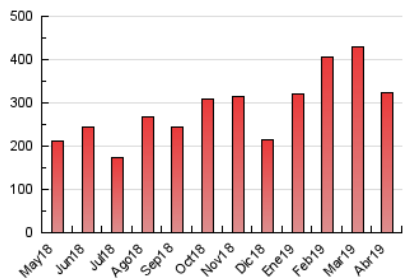

Páginas (x 1000)