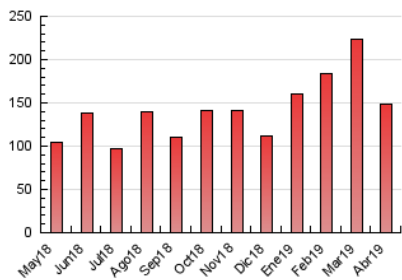

Páginas (x 1000)