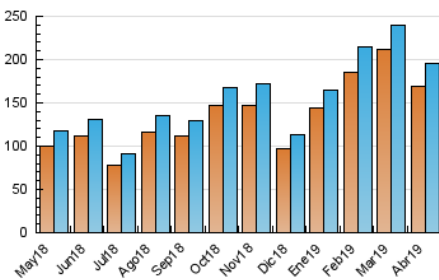

4.3 Por meses

N. únicos / Visitas (x 1000)