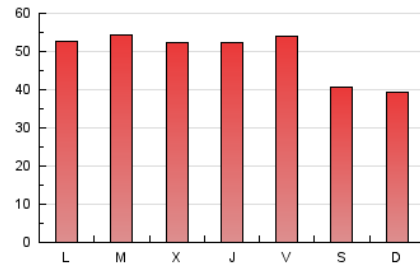

1. Cifras totales y promedios (Nacional)

| MES - AÑO | NAVEGADORES UNICOS | VISITAS | PAGINAS |
|--------------------------------|--------------------|--------------|--------------|
| Abril - 2019 | 71.219 | 87.133 | 148.959 |
| PROMEDIO DIARIO | 2.726 | 2.904 | 4.965 |
| PROMEDIO LUNES-VIERNES | 2.949 | 3.149 | 5.319 |
| PROMEDIO SABADO-DOMINGO | 2.115 | 2.231 | 3.994 |
| PAGINAS / VISITAS | 1,71 | | |
| DURACION MEDIA VISITAS | 0:01:37 | | |
| DURACION MEDIA PAGINAS | 0:02:17 | | |

2. Secciones (Nacional)

| | PAGINAS | % |
|--------------|---------|---------|
| HOME | 19.086 | 12.81 % |
| RESTO | 129.873 | 87.19 % |

3. Por día del mes (Nacional)

| Día | N. únicos | Visitas | Páginas | Día | N. únicos | Visitas | Páginas | Día | N. únicos | Visitas | Páginas |
|-----|-----------|---------|---------|-----|-----------|---------|---------|-----|-----------|---------|---------|
| 1 | 3.301 | 3.515 | 6.111 | 11 | 2.902 | 3.102 | 5.124 | 21 | 1.968 | 2.086 | 3.912 |
| 2 | 2.970 | 3.171 | 5.572 | 12 | 2.473 | 2.673 | 4.584 | 22 | 2.467 | 2.664 | 4.902 |
| 3 | 3.342 | 3.565 | 5.790 | 13 | 1.611 | 1.690 | 3.279 | 23 | 2.664 | 2.906 | 5.236 |
| 4 | 3.965 | 4.208 | 6.478 | 14 | 1.730 | 1.819 | 3.367 | 24 | 2.778 | 3.013 | 5.220 |
| 5 | 4.173 | 4.414 | 6.976 | 15 | 2.729 | 2.910 | 5.044 | 25 | 2.930 | 3.135 | 5.303 |
| 6 | 2.973 | 3.129 | 5.110 | 16 | 3.249 | 3.477 | 5.643 | 26 | 2.999 | 3.211 | 5.817 |
| 7 | 2.601 | 2.729 | 4.894 | 17 | 2.318 | 2.482 | 4.130 | 27 | 2.011 | 2.136 | 3.981 |
| 8 | 3.023 | 3.266 | 5.483 | 18 | 2.383 | 2.500 | 4.015 | 28 | 1.973 | 2.092 | 3.563 |
| 9 | 3.175 | 3.382 | 6.042 | 19 | 2.544 | 2.655 | 4.240 | 29 | 2.766 | 2.963 | 4.794 |
| 10 | 3.090 | 3.290 | 5.835 | 20 | 2.050 | 2.165 | 3.845 | 30 | 2.628 | 2.785 | 4.669 |

4. Gráficas (Nacional)

4.1 Por día de la semana (promedio)

N. únicos / Visitas (x 100)

Páginas (x 100)

4.2 Por franja horaria (promedio)

Visitas (x 1000)

Páginas (x 1000)

4.3 Por meses