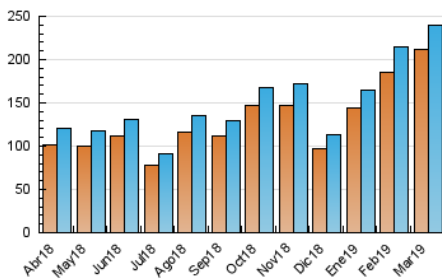

4.3 Por meses

N. únicos / Visitas (x 1000)