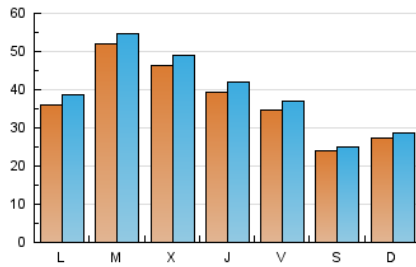

1. Cifras totales y promedios (Nacional)

MES - AÑO	NAVEGADORES UNICOS	VISITAS	PAGINAS
Marzo - 2019	101.406	119.123	222.827
PROMEDIO DIARIO	3.629	3.843	7.188
PROMEDIO LUNES-VIERNES	4.137	4.390	8.142
PROMEDIO SABADO-DOMINGO	2.564	2.693	5.185
PAGINAS / VISITAS	1,87		
DURACION MEDIA VISITAS	0:01:32		
DURACION MEDIA PAGINAS	0:01:46		

2. Secciones (Nacional)

	PAGINAS	%
HOME	36.771	16.50 %
RESTO	186.056	83.50 %

3. Por día del mes (Nacional)

Día	N. únicos	Visitas	Páginas	Día	N. únicos	Visitas	Páginas	Día	N. únicos	Visitas	Páginas
1	2.800	3.043	5.851	11	4.418	4.720	8.538	21	4.172	4.451	7.827
2	2.021	2.122	4.386	12	10.843	11.189	21.621	22	2.892	3.089	5.755
3	2.179	2.298	4.580	13	7.965	8.319	15.967	23	2.201	2.306	4.195
4	2.767	2.983	5.438	14	4.771	5.082	9.884	24	2.712	2.829	4.932
5	3.071	3.326	6.413	15	4.052	4.346	8.356	25	3.880	4.136	7.431
6	3.193	3.446	6.104	16	2.328	2.464	4.737	26	3.401	3.665	6.881
7	3.356	3.560	6.844	17	2.392	2.519	4.944	27	3.573	3.801	6.350
8	4.578	4.778	8.947	18	3.348	3.588	6.762	28	3.453	3.666	6.132
9	3.087	3.250	6.068	19	3.499	3.742	6.782	29	3.052	3.238	5.868
10	3.278	3.448	6.841	20	3.788	4.021	7.228	30	2.311	2.440	5.078
								31	3.130	3.258	6.087

4. Gráficas (Nacional)

4.1 Por día de la semana (promedio)

N. únicos / Visitas (x 100)

Páginas (x 100)

4.2 Por franja horaria (promedio)

Visitas (x 1000)

Páginas (x 1000)

4.3 Por meses