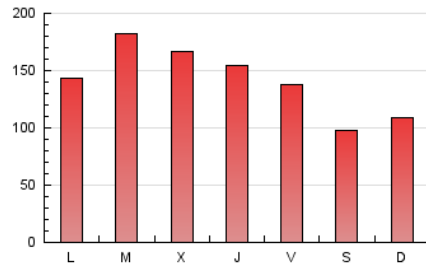

1. Cifras totales y promedios (Nacional e Internacional)

MES - AÑO	NAVEGADORES UNICOS	VISITAS	PAGINAS
Marzo - 2019	212.197	239.731	430.628
PROMEDIO DIARIO	7.329	7.733	13.891
PROMEDIO LUNES-VIERNES	8.294	8.769	15.593
PROMEDIO SABADO-DOMINGO	5.304	5.559	10.318
PAGINAS / VISITAS	1,80		
DURACION MEDIA VISITAS	0:01:21		
DURACION MEDIA PAGINAS	0:01:42		

2. Secciones (Nacional e Internacional)

	PAGINAS	%
HOME	63.348	14.71 %
RESTO	367.280	85.29 %

3. Por día del mes (Nacional e Internacional)

Día	N. únicos	Visitas	Páginas	Día	N. únicos	Visitas	Páginas	Día	N. únicos	Visitas	Páginas
1	5.961	6.363	11.688	11	8.255	8.786	15.678	21	8.614	9.092	15.360
2	4.062	4.261	8.197	12	15.335	15.963	29.816	22	6.939	7.381	13.641
3	4.523	4.765	9.019	13	12.400	13.069	23.819	23	4.835	5.048	9.636
4	5.966	6.356	11.252	14	9.338	9.875	17.405	24	5.446	5.695	9.867
5	6.685	7.099	13.170	15	8.310	8.823	15.908	25	7.514	8.091	14.142
6	7.192	7.623	13.143	16	5.989	6.267	11.421	26	7.736	8.101	14.325
7	7.290	7.758	14.065	17	6.802	7.092	12.959	27	8.150	8.579	14.453
8	7.926	8.348	15.151	18	8.387	8.806	16.048	28	8.375	8.890	14.775
9	5.296	5.556	10.154	19	8.264	8.761	15.669	29	6.987	7.361	12.569
10	5.882	6.187	12.047	20	8.541	9.015	15.368	30	4.616	4.872	9.257
								31	5.585	5.848	10.626

4. Gráficas (Nacional e Internacional)

4.1 Por día de la semana (promedio)

N. únicos / Visitas (x 100)

Páginas (x 100)

4.2 Por franja horaria (promedio)

Visitas (x 1000)

Páginas (x 1000)

4.3 Por meses