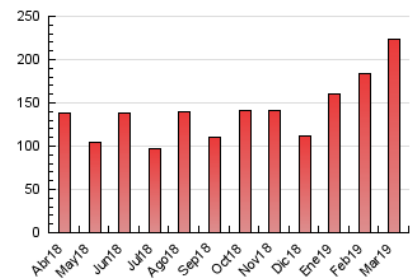

Páginas (x 1000)