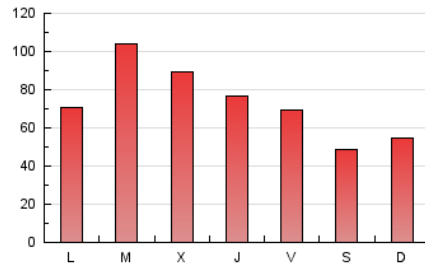

1. Cifras totales y promedios (Nacional)

MES - AÑO	NAVEGADORES UNICOS	VISITAS	PAGINAS
Marzo - 2019	101.406	119.123	222.827
PROMEDIO DIARIO	3.629	3.843	7.188
PROMEDIO LUNES-VIERNES	4.137	4.390	8.142
PROMEDIO SABADO-DOMINGO	2.564	2.693	5.185
PAGINAS / VISITAS	1,87		
DURACION MEDIA VISITAS	0:01:32		
DURACION MEDIA PAGINAS	0:01:46		

2. Secciones (Nacional)

	PAGINAS	%
HOME	36.771	16.50 %
RESTO	186.056	83.50 %

3. Por día del mes (Nacional)

Día	N. únicos	Visitas	Páginas	Día	N. únicos	Visitas	Páginas	Día	N. únicos	Visitas	Páginas
1	2.800	3.043	5.851	11	4.418	4.720	8.538	21	4.172	4.451	7.827
2	2.021	2.122	4.386	12	10.843	11.189	21.621	22	2.892	3.089	5.755
3	2.179	2.298	4.580	13	7.965	8.319	15.967	23	2.201	2.306	4.195
4	2.767	2.983	5.438	14	4.771	5.082	9.884	24	2.712	2.829	4.932
5	3.071	3.326	6.413	15	4.052	4.346	8.356	25	3.880	4.136	7.431
6	3.193	3.446	6.104	16	2.328	2.464	4.737	26	3.401	3.665	6.881
7	3.356	3.560	6.844	17	2.392	2.519	4.944	27	3.573	3.801	6.350
8	4.578	4.778	8.947	18	3.348	3.588	6.762	28	3.453	3.666	6.132
9	3.087	3.250	6.068	19	3.499	3.742	6.782	29	3.052	3.238	5.868
10	3.278	3.448	6.841	20	3.788	4.021	7.228	30	2.311	2.440	5.078
								31	3.130	3.258	6.087

4. Gráficas (Nacional)

4.1 Por día de la semana (promedio)

N. únicos / Visitas (x 100)

Páginas (x 100)

4.2 Por franja horaria (promedio)

Visitas (x 1000)

Páginas (x 1000)

4.3 Por meses