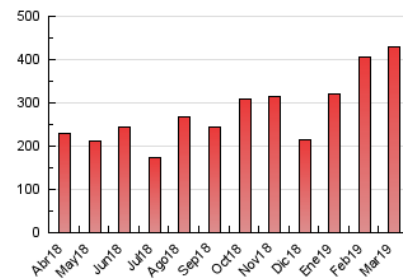

Páginas (x 1000)