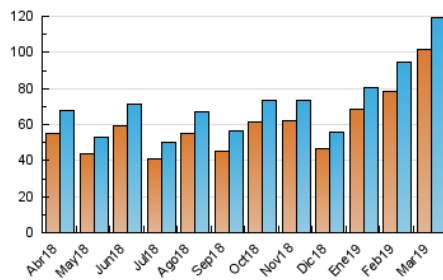

4.3 Por meses

N. únicos / Visitas (x 1000)