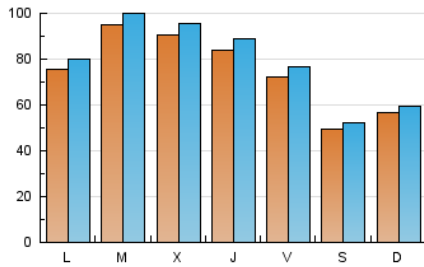

1. Cifras totales y promedios (Nacional e Internacional)

MES - AÑO	NAVEGADORES UNICOS	VISITAS	PAGINAS
Marzo - 2019	212.197	239.731	430.628
PROMEDIO DIARIO	7.329	7.733	13.891
PROMEDIO LUNES-VIERNES	8.294	8.769	15.593
PROMEDIO SABADO-DOMINGO	5.304	5.559	10.318
PAGINAS / VISITAS	1,80		
DURACION MEDIA VISITAS	0:01:21		
DURACION MEDIA PAGINAS	0:01:42		

2. Secciones (Nacional e Internacional)

	PAGINAS	%
HOME	63.348	14.71 %
RESTO	367.280	85.29 %

3. Por día del mes (Nacional e Internacional)

Día	N. únicos	Visitas	Páginas	Día	N. únicos	Visitas	Páginas	Día	N. únicos	Visitas	Páginas
1	5.961	6.363	11.688	11	8.255	8.786	15.678	21	8.614	9.092	15.360
2	4.062	4.261	8.197	12	15.335	15.963	29.816	22	6.939	7.381	13.641
3	4.523	4.765	9.019	13	12.400	13.069	23.819	23	4.835	5.048	9.636
4	5.966	6.356	11.252	14	9.338	9.875	17.405	24	5.446	5.695	9.867
5	6.685	7.099	13.170	15	8.310	8.823	15.908	25	7.514	8.091	14.142
6	7.192	7.623	13.143	16	5.989	6.267	11.421	26	7.736	8.101	14.325
7	7.290	7.758	14.065	17	6.802	7.092	12.959	27	8.150	8.579	14.453
8	7.926	8.348	15.151	18	8.387	8.806	16.048	28	8.375	8.890	14.775
9	5.296	5.556	10.154	19	8.264	8.761	15.669	29	6.987	7.361	12.569
10	5.882	6.187	12.047	20	8.541	9.015	15.368	30	4.616	4.872	9.257
								31	5.585	5.848	10.626

4. Gráficas (Nacional e Internacional)

4.1 Por día de la semana (promedio)

N. únicos / Visitas (x 100)

Páginas (x 100)

4.2 Por franja horaria (promedio)

Visitas (x 1000)

Páginas (x 1000)

4.3 Por meses