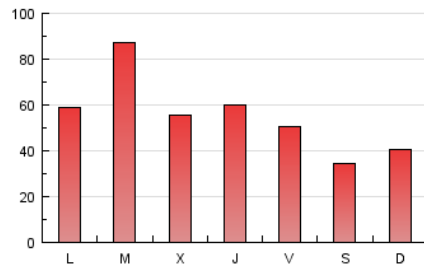

1. Cifras totales y promedios (Nacional)

MES - AÑO	NAVEGADORES UNICOS	VISITAS	PAGINAS
Febrero - 2017	60.021	73.307	154.899
PROMEDIO DIARIO	2.465	2.618	5.532
PROMEDIO LUNES-VIERNES	2.816	2.992	6.248
PROMEDIO SABADO-DOMINGO	1.589	1.684	3.742
PAGINAS / VISITAS	2,11		
DURACION MEDIA VISITAS	0:01:30		
DURACION MEDIA PAGINAS	0:01:21		

2. Secciones (Nacional)

	PAGINAS	%
HOME	24.084	15.55 %
RESTO	130.815	84.45 %

3. Por día del mes (Nacional)

Día	N. únicos	Visitas	Páginas	Día	N. únicos	Visitas	Páginas	Día	N. únicos	Visitas	Páginas
1	2.232	2.399	4.791	11	1.620	1.705	3.616	21	2.277	2.436	5.096
2	3.641	3.881	8.605	12	1.785	1.895	4.432	22	2.044	2.177	5.036
3	3.117	3.368	6.960	13	2.817	3.018	6.671	23	2.227	2.394	4.935
4	1.620	1.727	3.840	14	2.586	2.773	5.652	24	1.906	2.039	4.051
5	2.102	2.206	4.477	15	2.750	2.926	6.256	25	1.226	1.310	3.114
6	3.735	3.919	7.868	16	2.466	2.611	5.295	26	1.358	1.439	2.968
7	8.859	9.179	19.982	17	2.114	2.245	4.626	27	2.049	2.191	4.295
8	2.795	2.985	6.182	18	1.303	1.387	3.228	28	2.007	2.153	4.202
9	2.372	2.520	5.110	19	1.700	1.800	4.257				
10	2.105	2.259	4.629	20	2.213	2.365	4.725				

4. Gráficas (Nacional)

4.1 Por día de la semana (promedio)

N. únicos / Visitas (x 100)

Páginas (x 100)

4.2 Por franja horaria (promedio)

Visitas (x 1000)

Páginas (x 1000)

4.3 Por meses