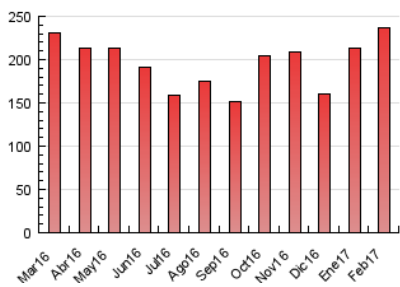

Páginas (x 1000)