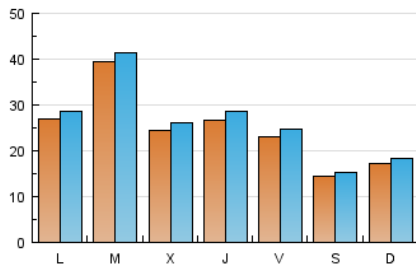

1. Cifras totales y promedios (Nacional)

MES - AÑO	NAVEGADORES UNICOS	VISITAS	PAGINAS
Febrero - 2017	60.021	73.307	154.899
PROMEDIO DIARIO	2.465	2.618	5.532
PROMEDIO LUNES-VIERNES	2.816	2.992	6.248
PROMEDIO SABADO-DOMINGO	1.589	1.684	3.742
PAGINAS / VISITAS	2,11		
DURACION MEDIA VISITAS	0:01:30		
DURACION MEDIA PAGINAS	0:01:21		

2. Secciones (Nacional)

	PAGINAS	%
HOME	24.084	15.55 %
RESTO	130.815	84.45 %

3. Por día del mes (Nacional)

Día	N. únicos	Visitas	Páginas	Día	N. únicos	Visitas	Páginas	Día	N. únicos	Visitas	Páginas
1	2.232	2.399	4.791	11	1.620	1.705	3.616	21	2.277	2.436	5.096
2	3.641	3.881	8.605	12	1.785	1.895	4.432	22	2.044	2.177	5.036
3	3.117	3.368	6.960	13	2.817	3.018	6.671	23	2.227	2.394	4.935
4	1.620	1.727	3.840	14	2.586	2.773	5.652	24	1.906	2.039	4.051
5	2.102	2.206	4.477	15	2.750	2.926	6.256	25	1.226	1.310	3.114
6	3.735	3.919	7.868	16	2.466	2.611	5.295	26	1.358	1.439	2.968
7	8.859	9.179	19.982	17	2.114	2.245	4.626	27	2.049	2.191	4.295
8	2.795	2.985	6.182	18	1.303	1.387	3.228	28	2.007	2.153	4.202
9	2.372	2.520	5.110	19	1.700	1.800	4.257				
10	2.105	2.259	4.629	20	2.213	2.365	4.725				

4. Gráficas (Nacional)

4.1 Por día de la semana (promedio)

N. únicos / Visitas (x 100)

Páginas (x 100)

4.2 Por franja horaria (promedio)

Visitas (x 1000)

Páginas (x 1000)

4.3 Por meses