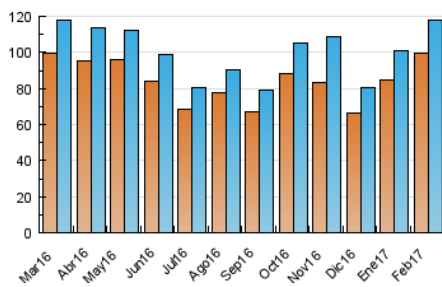

4.3 Por meses

N. únicos / Visitas (x 1000)