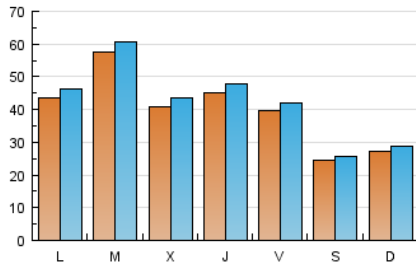

1. Cifras totales y promedios (Nacional e Internacional)

MES - AÑO	NAVEGADORES UNICOS	VISITAS	PAGINAS
Febrero - 2017	99.693	117.946	236.464
PROMEDIO DIARIO	3.981	4.212	8.445
PROMEDIO LUNES-VIERNES	4.536	4.802	9.518
PROMEDIO SABADO-DOMINGO	2.594	2.739	5.762
PAGINAS / VISITAS	2,00		
DURACION MEDIA VISITAS	0:01:26		
DURACION MEDIA PAGINAS	0:01:25		

2. Secciones (Nacional e Internacional)

	PAGINAS	%
HOME	33.609	14.21 %
RESTO	202.855	85.79 %

3. Por día del mes (Nacional e Internacional)

Día	N. únicos	Visitas	Páginas	Día	N. únicos	Visitas	Páginas	Día	N. únicos	Visitas	Páginas
1	3.417	3.652	6.902	11	2.546	2.674	5.522	21	4.379	4.662	8.784
2	4.955	5.262	11.001	12	2.816	2.988	6.422	22	3.884	4.125	8.437
3	4.340	4.664	9.294	13	4.377	4.678	9.623	23	4.265	4.542	9.182
4	2.356	2.500	5.385	14	4.220	4.491	8.723	24	3.899	4.138	8.903
5	2.867	3.015	6.050	15	4.378	4.649	9.715	25	2.470	2.614	5.583
6	5.132	5.399	10.456	16	4.791	5.043	9.471	26	2.459	2.592	5.212
7	10.948	11.363	23.755	17	3.991	4.199	8.694	27	3.805	4.045	7.466
8	4.650	4.933	9.359	18	2.413	2.549	5.338	28	3.515	3.744	6.937
9	4.030	4.250	7.977	19	2.821	2.981	6.585				
10	3.588	3.813	7.318	20	4.148	4.381	8.370				

4. Gráficas (Nacional e Internacional)

4.1 Por día de la semana (promedio)

N. únicos / Visitas (x 100)

Páginas (x 100)

4.2 Por franja horaria (promedio)

Visitas (x 1000)

Páginas (x 1000)

4.3 Por meses