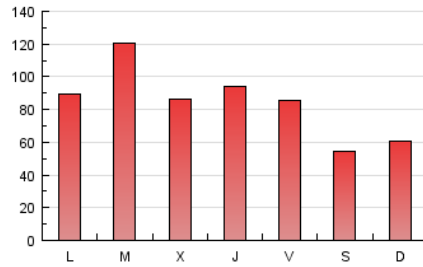

1. Cifras totales y promedios (Nacional e Internacional)

MES - AÑO	NAVEGADORES UNICOS	VISITAS	PAGINAS
Febrero - 2017	99.693	117.946	236.464
PROMEDIO DIARIO	3.981	4.212	8.445
PROMEDIO LUNES-VIERNES	4.536	4.802	9.518
PROMEDIO SABADO-DOMINGO	2.594	2.739	5.762
PAGINAS / VISITAS	2,00		
DURACION MEDIA VISITAS	0:01:26		
DURACION MEDIA PAGINAS	0:01:25		

2. Secciones (Nacional e Internacional)

	PAGINAS	%
HOME	33.609	14.21 %
RESTO	202.855	85.79 %

3. Por día del mes (Nacional e Internacional)

Día	N. únicos	Visitas	Páginas	Día	N. únicos	Visitas	Páginas	Día	N. únicos	Visitas	Páginas
1	3.417	3.652	6.902	11	2.546	2.674	5.522	21	4.379	4.662	8.784
2	4.955	5.262	11.001	12	2.816	2.988	6.422	22	3.884	4.125	8.437
3	4.340	4.664	9.294	13	4.377	4.678	9.623	23	4.265	4.542	9.182
4	2.356	2.500	5.385	14	4.220	4.491	8.723	24	3.899	4.138	8.903
5	2.867	3.015	6.050	15	4.378	4.649	9.715	25	2.470	2.614	5.583
6	5.132	5.399	10.456	16	4.791	5.043	9.471	26	2.459	2.592	5.212
7	10.948	11.363	23.755	17	3.991	4.199	8.694	27	3.805	4.045	7.466
8	4.650	4.933	9.359	18	2.413	2.549	5.338	28	3.515	3.744	6.937
9	4.030	4.250	7.977	19	2.821	2.981	6.585				
10	3.588	3.813	7.318	20	4.148	4.381	8.370				

4. Gráficas (Nacional e Internacional)

4.1 Por día de la semana (promedio)

N. únicos / Visitas (x 100)

Páginas (x 100)

4.2 Por franja horaria (promedio)

Visitas (x 1000)

Páginas (x 1000)

4.3 Por meses