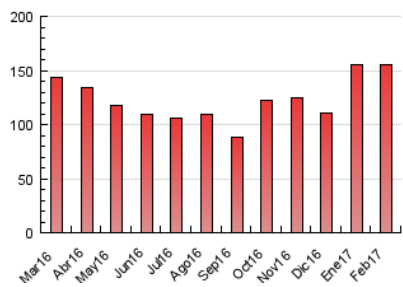

Páginas (x 1000)