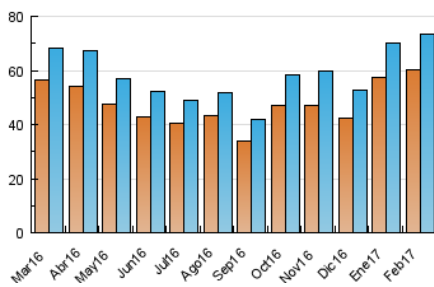

4.3 Por meses

N. únicos / Visitas (x 1000)