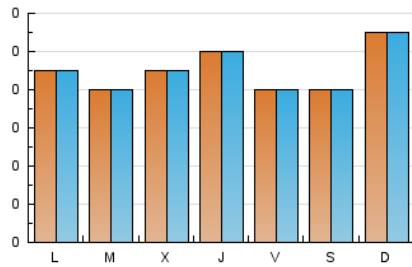

1. Cifras totales y promedios (Nacional e Internacional)

MES - AÑO	NAVEGADORES UNICOS	VISITAS	PAGINAS
Diciembre - 2018	285	286	295
PROMEDIO DIARIO	9	9	10
PROMEDIO LUNES-VIERNES	9	9	9
PROMEDIO SABADO-DOMINGO	10	10	11
PAGINAS / VISITAS	1,03		
DURACION MEDIA VISITAS	0:00:12		
DURACION MEDIA PAGINAS	0:06:35		

2. Secciones (Nacional e Internacional)

	PAGINAS	%
HOME	38	12.88 %
RESTO	257	87.12 %

3. Por día del mes (Nacional e Internacional)

Día	N. únicos	Visitas	Páginas	Día	N. únicos	Visitas	Páginas	Día	N. únicos	Visitas	Páginas
1	12	12	12	11	11	11	11	21	2	2	2
2	16	16	16	12	6	6	6	22	3	3	3
3	13	13	13	13	8	8	8	23	2	2	2
4	9	9	9	14	10	10	10	24	3	3	3
5	14	14	14	15	1	1	1	25	10	10	10
6	7	7	7	16	28	28	36	26	8	8	8
7	2	2	2	17	9	9	9	27	19	19	19
8	11	11	11	18	3	3	3	28	18	18	18
9	4	4	4	19	7	7	7	29	15	15	15
10	10	10	11	20	6	6	6	30	7	7	7
								31	12	12	12

4. Gráficas (Nacional e Internacional)

4.1 Por día de la semana (promedio)

N. únicos / Visitas (x 100)

Páginas (x 100)

4.2 Por franja horaria (promedio)

Visitas (x 1000)

Páginas (x 1000)

4.3 Por meses