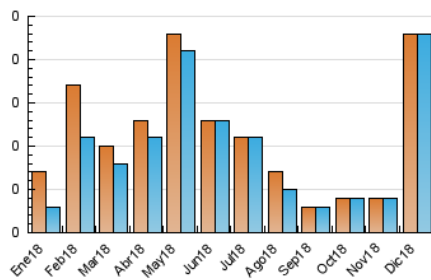

2. Secciones (Nacional)

	PAGINAS	%
HOME	28	90.32 %
RESTO	3	9.68 %

3. Por día del mes (Nacional)

Día	N. únicos	Visitas	Páginas	Día	N. únicos	Visitas	Páginas	Día	N. únicos	Visitas	Páginas
1	*	*	*	11	*	*	*	21	*	*	*
2	*	*	*	12	*	*	*	22	*	*	*
3	1	1	1	13	*	*	*	23	*	*	*
4	1	1	1	14	*	*	*	24	*	*	*
5	*	*	*	15	*	*	*	25	*	*	*
6	*	*	*	16	20	20	28	26	*	*	*
7	*	*	*	17	*	*	*	27	*	*	*
8	*	*	*	18	*	*	*	28	*	*	*
9	*	*	*	19	*	*	*	29	*	*	*
10	1	1	1	20	*	*	*	30	*	*	*
								31	*	*	*

[*] Datos no disponibles por causas técnicas.

4. Gráficas (Nacional)

4.1 Por día de la semana (promedio)

N. únicos / Visitas (x 100)

Páginas (x 100)

4.2 Por franja horaria (promedio)

Visitas (x 1000)

Páginas (x 1000)

4.3 Por meses

N. únicos / Visitas (x 1000)

Páginas (x 1000)

5. Observaciones

Este Medio Electrónico de Comunicación ha sido medido por la herramienta Google Analytics de Google

6. Definiciones básicas (Para más información ver Normas Técnicas para el Control de los Medios Electrónicos de Comunicación)

Visita:

Una secuencia ininterrumpida de páginas servidas a un usuario válido. Si dicho usuario no realiza peticiones de páginas en un periodo de tiempo (30 min) la siguiente petición constituirá el inicio de una nueva visita.