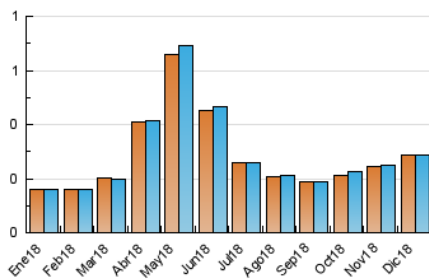

4.3 Por meses

N. únicos / Visitas (x 1000)