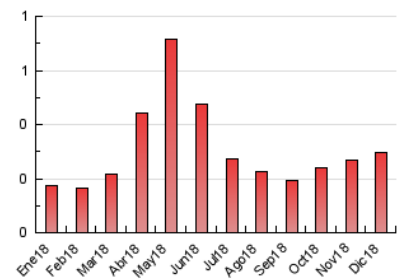

Páginas (x 1000)