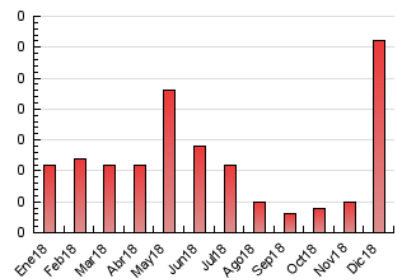

Páginas (x 1000)