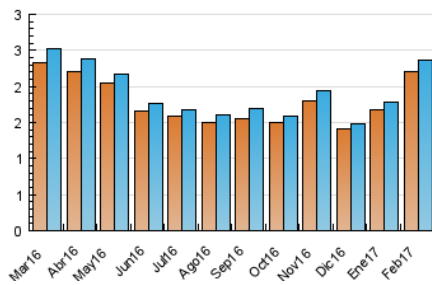

4.3 Por meses

N. únicos / Visitas (x 1000)