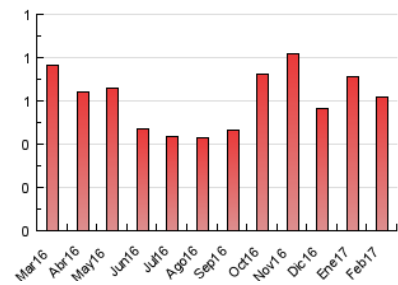

Páginas (x 1000)