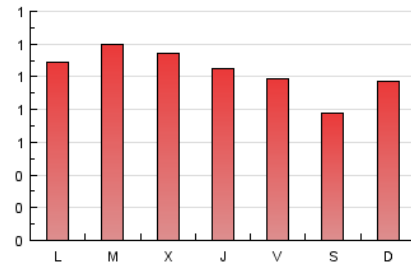

1. Cifras totales y promedios (Nacional e Internacional)

MES - AÑO	NAVEGADORES UNICOS	VISITAS	PAGINAS
Febrero - 2017	2.204	2.356	2.881
PROMEDIO DIARIO	82	84	103
PROMEDIO LUNES-VIERNES	87	89	109
PROMEDIO SABADO-DOMINGO	70	72	87
PAGINAS / VISITAS	1,22		
DURACION MEDIA VISITAS	0:04:10		
DURACION MEDIA PAGINAS	0:15:29		

2. Secciones (Nacional e Internacional)

	PAGINAS	%
HOME	124	4.30 %
RESTO	2.757	95.70 %

3. Por día del mes (Nacional e Internacional)

Día	N. únicos	Visitas	Páginas	Día	N. únicos	Visitas	Páginas	Día	N. únicos	Visitas	Páginas
1	77	80	98	11	56	56	71	21	92	93	114
2	93	94	110	12	65	65	74	22	95	100	126
3	70	71	77	13	89	93	103	23	92	93	103
4	64	66	87	14	92	98	129	24	75	81	122
5	78	79	103	15	94	95	127	25	57	59	76
6	80	84	104	16	72	76	104	26	110	116	134
7	110	111	130	17	82	83	95	27	94	95	111
8	90	92	103	18	62	63	76	28	83	84	105
9	88	92	104	19	66	68	76				
10	78	81	101	20	88	88	118				

4. Gráficas (Nacional e Internacional)

4.1 Por día de la semana (promedio)

N. únicos / Visitas (x 100)

Páginas (x 100)

4.2 Por franja horaria (promedio)

Visitas (x 1000)

Páginas (x 1000)

4.3 Por meses