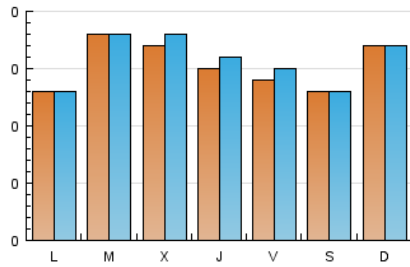

1. Cifras totales y promedios (Nacional)

MES - AÑO	NAVEGADORES UNICOS	VISITAS	PAGINAS
Febrero - 2017	407	443	618
PROMEDIO DIARIO	15	16	22
PROMEDIO LUNES-VIERNES	15	16	22
PROMEDIO SABADO-DOMINGO	15	15	21
PAGINAS / VISITAS	1,40		
DURACION MEDIA VISITAS		0:02:48	
DURACION MEDIA PAGINAS		0:06:26	

2. Secciones (Nacional)

	PAGINAS	%
HOME	81	13.11 %
RESTO	537	86.89 %

3. Por día del mes (Nacional)

Día	N. únicos	Visitas	Páginas	Día	N. únicos	Visitas	Páginas	Día	N. únicos	Visitas	Páginas
1	16	18	19	11	8	8	11	21	18	18	23
2	17	18	21	12	17	17	21	22	22	26	43
3	11	11	11	13	12	12	19	23	15	15	19
4	15	17	28	14	18	19	25	24	17	20	29
5	20	20	25	15	16	16	41	25	14	15	30
6	12	12	12	16	16	17	35	26	21	22	28
7	19	19	29	17	11	12	12	27	17	17	22
8	13	13	14	18	13	13	16	28	15	15	16
9	13	13	13	19	10	10	12				
10	18	18	24	20	12	12	20				

4. Gráficas (Nacional)

4.1 Por día de la semana (promedio)

N. únicos / Visitas (x 100)

Páginas (x 100)

4.2 Por franja horaria (promedio)

Visitas (x 1000)

Páginas (x 1000)

4.3 Por meses