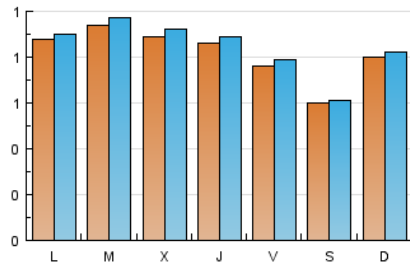

1. Cifras totales y promedios (Nacional e Internacional)

MES - AÑO	NAVEGADORES UNICOS	VISITAS	PAGINAS
Febrero - 2017	2.204	2.356	2.881
PROMEDIO DIARIO	82	84	103
PROMEDIO LUNES-VIERNES	87	89	109
PROMEDIO SABADO-DOMINGO	70	72	87
PAGINAS / VISITAS	1,22		
DURACION MEDIA VISITAS	0:04:10		
DURACION MEDIA PAGINAS	0:15:29		

2. Secciones (Nacional e Internacional)

	PAGINAS	%
HOME	124	4.30 %
RESTO	2.757	95.70 %

3. Por día del mes (Nacional e Internacional)

Día	N. únicos	Visitas	Páginas	Día	N. únicos	Visitas	Páginas	Día	N. únicos	Visitas	Páginas
1	77	80	98	11	56	56	71	21	92	93	114
2	93	94	110	12	65	65	74	22	95	100	126
3	70	71	77	13	89	93	103	23	92	93	103
4	64	66	87	14	92	98	129	24	75	81	122
5	78	79	103	15	94	95	127	25	57	59	76
6	80	84	104	16	72	76	104	26	110	116	134
7	110	111	130	17	82	83	95	27	94	95	111
8	90	92	103	18	62	63	76	28	83	84	105
9	88	92	104	19	66	68	76				
10	78	81	101	20	88	88	118				

4. Gráficas (Nacional e Internacional)

4.1 Por día de la semana (promedio)

N. únicos / Visitas (x 100)

Páginas (x 100)

4.2 Por franja horaria (promedio)

Visitas (x 1000)

Páginas (x 1000)

4.3 Por meses