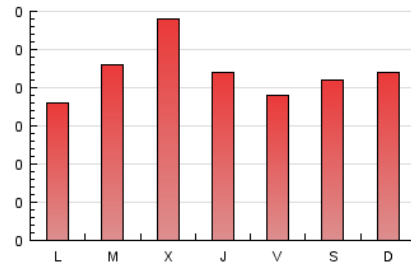

1. Cifras totales y promedios (Nacional)

MES - AÑO	NAVEGADORES UNICOS	VISITAS	PAGINAS
Febrero - 2017	407	443	618
PROMEDIO DIARIO	15	16	22
PROMEDIO LUNES-VIERNES	15	16	22
PROMEDIO SABADO-DOMINGO	15	15	21
PAGINAS / VISITAS	1,40		
DURACION MEDIA VISITAS		0:02:48	
DURACION MEDIA PAGINAS		0:06:26	

2. Secciones (Nacional)

	PAGINAS	%
HOME	81	13.11 %
RESTO	537	86.89 %

3. Por día del mes (Nacional)

Día	N. únicos	Visitas	Páginas	Día	N. únicos	Visitas	Páginas	Día	N. únicos	Visitas	Páginas
1	16	18	19	11	8	8	11	21	18	18	23
2	17	18	21	12	17	17	21	22	22	26	43
3	11	11	11	13	12	12	19	23	15	15	19
4	15	17	28	14	18	19	25	24	17	20	29
5	20	20	25	15	16	16	41	25	14	15	30
6	12	12	12	16	16	17	35	26	21	22	28
7	19	19	29	17	11	12	12	27	17	17	22
8	13	13	14	18	13	13	16	28	15	15	16
9	13	13	13	19	10	10	12				
10	18	18	24	20	12	12	20				

4. Gráficas (Nacional)

4.1 Por día de la semana (promedio)

N. únicos / Visitas (x 100)

Páginas (x 100)

4.2 Por franja horaria (promedio)

Visitas (x 1000)

Páginas (x 1000)

4.3 Por meses