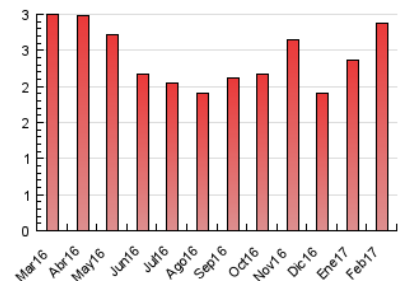

Páginas (x 1000)