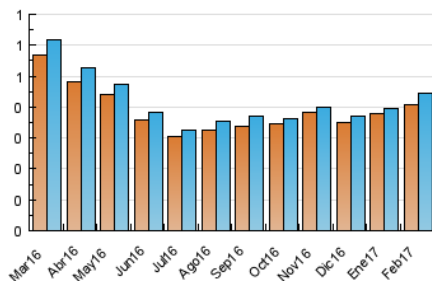

4.3 Por meses

N. únicos / Visitas (x 1000)