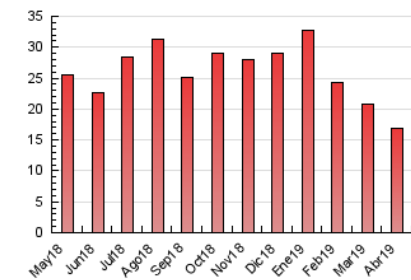

Páginas (x 1000)