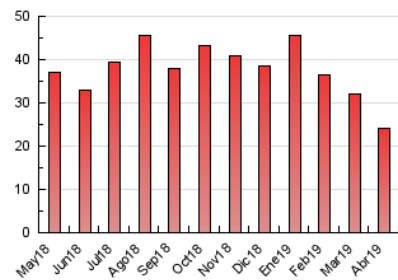

Páginas (x 1000)