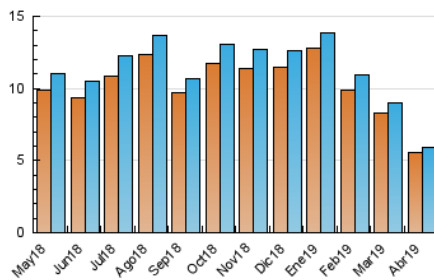

4.3 Por meses

N. únicos / Visitas (x 1000)