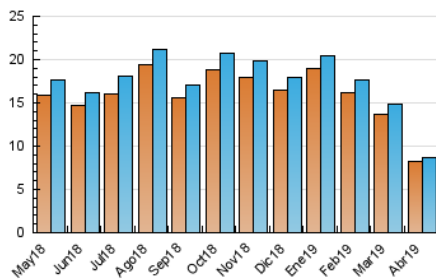

4.3 Por meses

N. únicos / Visitas (x 1000)