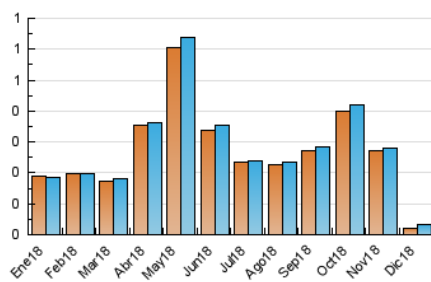

4.3 Por meses

N. únicos / Visitas (x 1000)