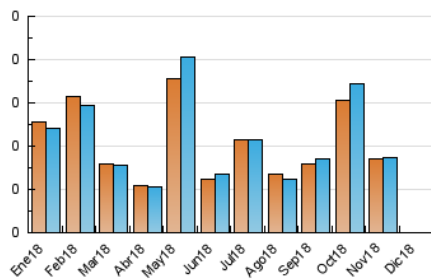

2. Secciones (Nacional)

	PAGINAS	%
HOME	0	0 %
RESTO	0	100.00 %

3. Por día del mes (Nacional)

Día	N. únicos	Visitas	Páginas	Día	N. únicos	Visitas	Páginas	Día	N. únicos	Visitas	Páginas
1	*	*	*	11	*	*	*	21	*	*	*
2	*	*	*	12	*	*	*	22	*	*	*
3	*	*	*	13	*	*	*	23	*	*	*
4	*	*	*	14	*	*	*	24	*	*	*
5	*	*	*	15	*	*	*	25	*	*	*
6	*	*	*	16	*	*	*	26	*	*	*
7	*	*	*	17	*	*	*	27	*	*	*
8	*	*	*	18	*	*	*	28	*	*	*
9	*	*	*	19	*	*	*	29	*	*	*
10	*	*	*	20	*	*	*	30	*	*	*
								31	*	*	*

[*] Datos no disponibles por causas técnicas.

4. Gráficas (Nacional)

4.1 Por día de la semana (promedio)

N. únicos / Visitas (x 100)

Páginas (x 100)

4.2 Por franja horaria (promedio)

Visitas (x 1000)

Páginas (x 1000)

4.3 Por meses

N. únicos / Visitas (x 1000)

Páginas (x 1000)

5. Observaciones

Este Medio Electrónico de Comunicación ha sido medido por la herramienta Google Analytics de Google

6. Definiciones básicas (Para más información ver Normas Técnicas para el Control de los Medios Electrónicos de Comunicación)

Visita:

Una secuencia ininterrumpida de páginas servidas a un usuario válido. Si dicho usuario no realiza peticiones de páginas en un periodo de tiempo (30 min) la siguiente petición constituirá el inicio de una nueva visita.