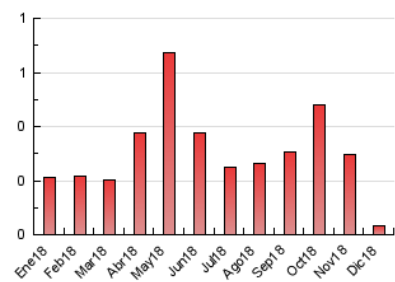

Páginas (x 1000)