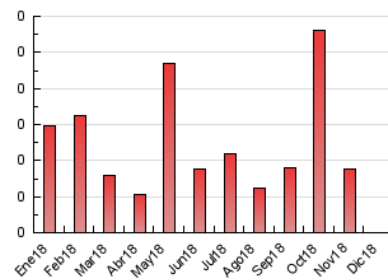

Páginas (x 1000)