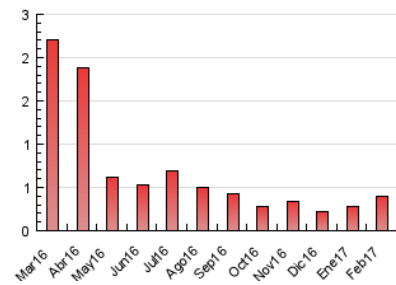

Páginas (x 1000)