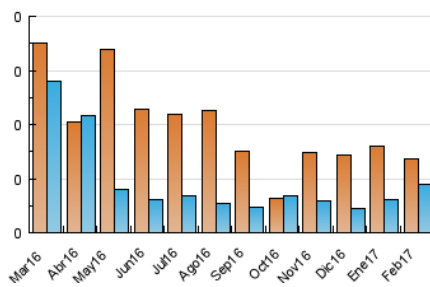

4.3 Por meses

N. únicos / Visitas (x 1000)