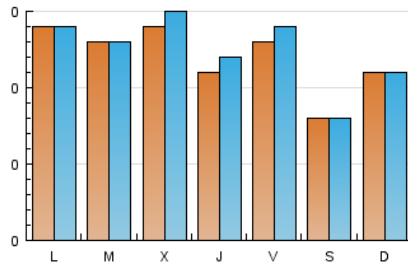

1. Cifras totales y promedios (Nacional e Internacional)

MES - AÑO	NAVEGADORES UNICOS	VISITAS	PAGINAS
Febrero - 2017	375	345	393
PROMEDIO DIARIO	12	12	14
PROMEDIO LUNES-VIERNES	13	14	16
PROMEDIO SABADO-DOMINGO	9	9	10
PAGINAS / VISITAS	1,14		
DURACION MEDIA VISITAS	0:00:15		
DURACION MEDIA PAGINAS	0:01:49		

2. Secciones (Nacional e Internacional)

	PAGINAS	%
HOME	33	8.40 %
RESTO	360	91.60 %

3. Por día del mes (Nacional e Internacional)

Día	N. únicos	Visitas	Páginas	Día	N. únicos	Visitas	Páginas	Día	N. únicos	Visitas	Páginas
1	12	14	17	11	6	6	11	21	20	20	20
2	6	8	8	12	10	10	10	22	18	19	20
3	9	9	9	13	11	11	11	23	17	17	19
4	9	9	9	14	11	11	14	24	20	20	22
5	8	8	8	15	18	18	23	25	11	11	11
6	12	14	14	16	12	12	12	26	10	10	13
7	7	8	8	17	17	19	20	27	17	18	21
8	9	9	16	18	4	4	4	28	14	14	19
9	10	10	15	19	15	16	16				
10	6	6	7	20	14	14	16				

4. Gráficas (Nacional e Internacional)

4.1 Por día de la semana (promedio)

N. únicos / Visitas (x 100)

Páginas (x 100)

4.2 Por franja horaria (promedio)

Visitas (x 1000)

Páginas (x 1000)

4.3 Por meses