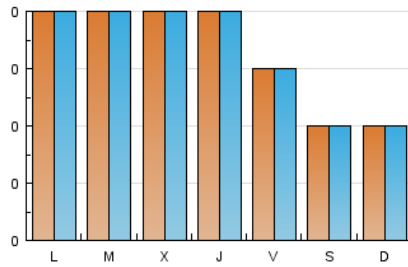

1. Cifras totales y promedios (Nacional)

MES - AÑO	NAVEGADORES UNICOS	VISITAS	PAGINAS
Febrero - 2017	137	89	107
PROMEDIO DIARIO	3	3	4
PROMEDIO LUNES-VIERNES	4	4	5
PROMEDIO SABADO-DOMINGO	2	2	2
PAGINAS / VISITAS	1,20		
DURACION MEDIA VISITAS	0:00:14		
DURACION MEDIA PAGINAS	0:01:10		

2. Secciones (Nacional)

	PAGINAS	%
HOME	2	1.87 %
RESTO	105	98.13 %

3. Por día del mes (Nacional)

Día	N. únicos	Visitas	Páginas	Día	N. únicos	Visitas	Páginas	Día	N. únicos	Visitas	Páginas
1	2	3	3	11	2	2	3	21	5	5	5
2	3	3	3	12	1	1	1	22	6	6	6
3	3	3	3	13	2	2	2	23	5	5	6
4	1	1	1	14	2	2	2	24	4	4	5
5	2	2	2	15	4	4	5	25	3	3	3
6	6	6	6	16	2	2	2	26	1	1	1
7	2	2	2	17	3	3	3	27	4	4	4
8	3	3	10	18	1	1	1	28	6	6	11
9	4	4	4	19	3	3	3				
10	3	3	4	20	5	5	6				

4. Gráficas (Nacional)

4.1 Por día de la semana (promedio)

N. únicos / Visitas (x 100)

Páginas (x 100)

4.2 Por franja horaria (promedio)

Visitas (x 1000)

Páginas (x 1000)

4.3 Por meses