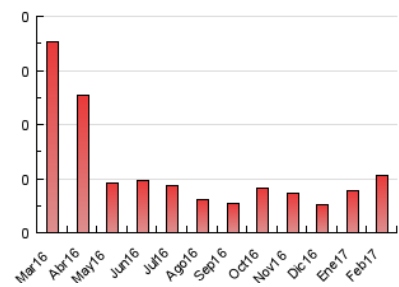

Páginas (x 1000)