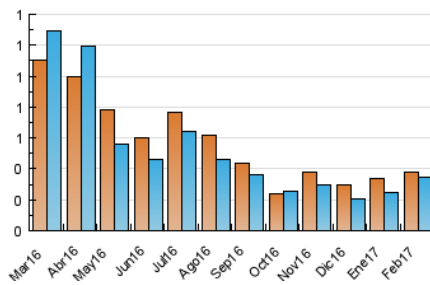

4.3 Por meses

N. únicos / Visitas (x 1000)