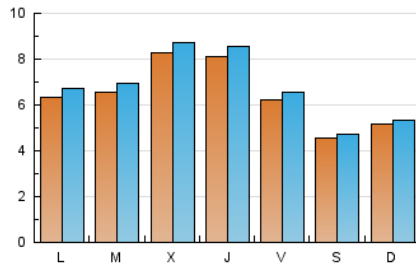

1. Cifras totales y promedios (Nacional)

MES - AÑO	NAVEGADORES UNICOS	VISITAS	PAGINAS
Septiembre - 2018	17.173	20.025	42.830
PROMEDIO DIARIO	635	668	1.428
PROMEDIO LUNES-VIERNES	711	750	1.546
PROMEDIO SABADO-DOMINGO	483	503	1.191
PAGINAS / VISITAS	2,14		
DURACION MEDIA VISITAS	0:01:22		
DURACION MEDIA PAGINAS	0:01:12		

2. Secciones (Nacional)

	PAGINAS	%
HOME	7.893	18.43 %
RESTO	34.937	81.57 %

3. Por día del mes (Nacional)

Día	N. únicos	Visitas	Páginas	Día	N. únicos	Visitas	Páginas	Día	N. únicos	Visitas	Páginas
1	441	459	1.009	11	514	545	1.199	21	677	709	1.495
2	409	432	1.117	12	739	783	1.565	22	624	647	1.323
3	520	546	1.247	13	745	788	1.695	23	811	841	1.565
4	687	721	1.497	14	525	543	1.102	24	858	904	1.630
5	1.106	1.174	2.445	15	389	402	980	25	796	849	1.835
6	780	828	1.727	16	414	430	1.514	26	825	872	1.901
7	653	685	1.464	17	611	645	1.409	27	1.077	1.111	2.083
8	376	391	977	18	634	672	1.312	28	643	678	1.293
9	408	428	1.014	19	651	671	1.329	29	436	452	1.145
10	551	585	1.275	20	634	691	1.416	30	526	543	1.267

4. Gráficas (Nacional)

4.1 Por día de la semana (promedio)

N. únicos / Visitas (x 100)

Páginas (x 100)

4.2 Por franja horaria (promedio)

Visitas (x 1000)

Páginas (x 1000)

4.3 Por meses