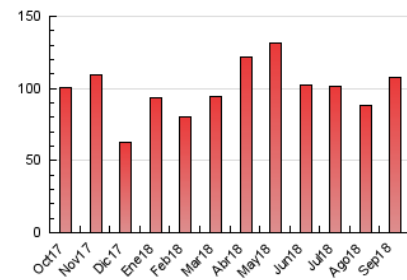

Páginas (x 1000)