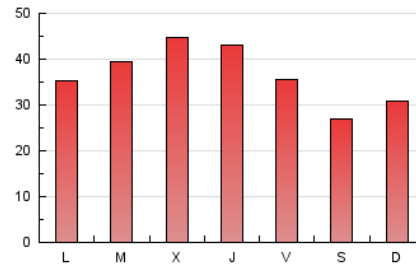

1. Cifras totales y promedios (Nacional e Internacional)

MES - AÑO	NAVEGADORES UNICOS	VISITAS	PAGINAS
Septiembre - 2018	47.214	52.566	107.969
PROMEDIO DIARIO	1.679	1.752	3.599
PROMEDIO LUNES-VIERNES	1.884	1.970	3.957
PROMEDIO SABADO-DOMINGO	1.268	1.317	2.884
PAGINAS / VISITAS	2,05		
DURACION MEDIA VISITAS	0:01:23		
DURACION MEDIA PAGINAS	0:01:18		

2. Secciones (Nacional e Internacional)

	PAGINAS	%
HOME	18.781	17.39 %
RESTO	89.188	82.61 %

3. Por día del mes (Nacional e Internacional)

Día	N. únicos	Visitas	Páginas	Día	N. únicos	Visitas	Páginas	Día	N. únicos	Visitas	Páginas
1	1.094	1.126	2.369	11	1.657	1.725	3.555	21	1.781	1.849	3.688
2	1.153	1.203	2.674	12	1.930	2.022	3.837	22	1.325	1.375	2.797
3	1.489	1.552	3.208	13	1.783	1.865	3.843	23	1.596	1.662	3.213
4	1.923	2.017	3.999	14	1.433	1.492	3.129	24	2.063	2.160	4.056
5	2.229	2.334	4.605	15	1.275	1.309	2.955	25	2.098	2.205	4.643
6	2.060	2.158	4.326	16	1.309	1.364	3.649	26	2.393	2.504	5.651
7	1.825	1.903	3.826	17	1.665	1.747	3.453	27	2.514	2.618	5.197
8	1.062	1.107	2.539	18	1.807	1.881	3.570	28	1.722	1.806	3.566
9	1.206	1.254	2.771	19	1.880	1.952	3.760	29	1.246	1.285	2.743
10	1.580	1.651	3.369	20	1.850	1.960	3.849	30	1.416	1.480	3.129

4. Gráficas (Nacional e Internacional)

4.1 Por día de la semana (promedio)

N. únicos / Visitas (x 100)

Páginas (x 100)

4.2 Por franja horaria (promedio)

Visitas (x 1000)

Páginas (x 1000)

4.3 Por meses