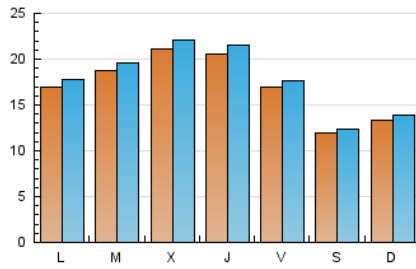

1. Cifras totales y promedios (Nacional e Internacional)

MES - AÑO	NAVEGADORES UNICOS	VISITAS	PAGINAS
Septiembre - 2018	47.214	52.566	107.969
PROMEDIO DIARIO	1.679	1.752	3.599
PROMEDIO LUNES-VIERNES	1.884	1.970	3.957
PROMEDIO SABADO-DOMINGO	1.268	1.317	2.884
PAGINAS / VISITAS	2,05		
DURACION MEDIA VISITAS	0:01:23		
DURACION MEDIA PAGINAS	0:01:18		

2. Secciones (Nacional e Internacional)

	PAGINAS	%
HOME	18.781	17.39 %
RESTO	89.188	82.61 %

3. Por día del mes (Nacional e Internacional)

Día	N. únicos	Visitas	Páginas	Día	N. únicos	Visitas	Páginas	Día	N. únicos	Visitas	Páginas
1	1.094	1.126	2.369	11	1.657	1.725	3.555	21	1.781	1.849	3.688
2	1.153	1.203	2.674	12	1.930	2.022	3.837	22	1.325	1.375	2.797
3	1.489	1.552	3.208	13	1.783	1.865	3.843	23	1.596	1.662	3.213
4	1.923	2.017	3.999	14	1.433	1.492	3.129	24	2.063	2.160	4.056
5	2.229	2.334	4.605	15	1.275	1.309	2.955	25	2.098	2.205	4.643
6	2.060	2.158	4.326	16	1.309	1.364	3.649	26	2.393	2.504	5.651
7	1.825	1.903	3.826	17	1.665	1.747	3.453	27	2.514	2.618	5.197
8	1.062	1.107	2.539	18	1.807	1.881	3.570	28	1.722	1.806	3.566
9	1.206	1.254	2.771	19	1.880	1.952	3.760	29	1.246	1.285	2.743
10	1.580	1.651	3.369	20	1.850	1.960	3.849	30	1.416	1.480	3.129

4. Gráficas (Nacional e Internacional)

4.1 Por día de la semana (promedio)

N. únicos / Visitas (x 100)

Páginas (x 100)

4.2 Por franja horaria (promedio)

Visitas (x 1000)

Páginas (x 1000)

4.3 Por meses