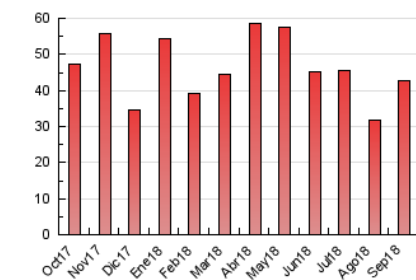

Páginas (x 1000)