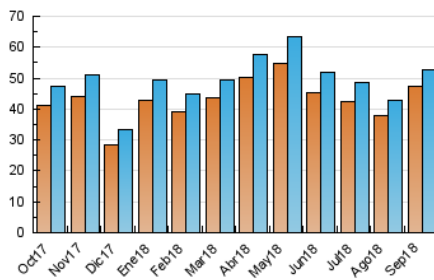

4.3 Por meses

N. únicos / Visitas (x 1000)