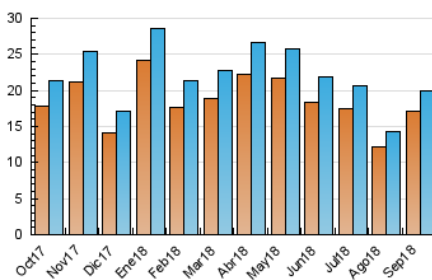

4.3 Por meses

N. únicos / Visitas (x 1000)