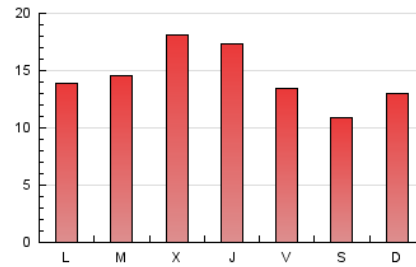

1. Cifras totales y promedios (Nacional)

MES - AÑO	NAVEGADORES UNICOS	VISITAS	PAGINAS
Septiembre - 2018	17.173	20.025	42.830
PROMEDIO DIARIO	635	668	1.428
PROMEDIO LUNES-VIERNES	711	750	1.546
PROMEDIO SABADO-DOMINGO	483	503	1.191
PAGINAS / VISITAS	2,14		
DURACION MEDIA VISITAS	0:01:22		
DURACION MEDIA PAGINAS	0:01:12		

2. Secciones (Nacional)

	PAGINAS	%
HOME	7.893	18.43 %
RESTO	34.937	81.57 %

3. Por día del mes (Nacional)

Día	N. únicos	Visitas	Páginas	Día	N. únicos	Visitas	Páginas	Día	N. únicos	Visitas	Páginas
1	441	459	1.009	11	514	545	1.199	21	677	709	1.495
2	409	432	1.117	12	739	783	1.565	22	624	647	1.323
3	520	546	1.247	13	745	788	1.695	23	811	841	1.565
4	687	721	1.497	14	525	543	1.102	24	858	904	1.630
5	1.106	1.174	2.445	15	389	402	980	25	796	849	1.835
6	780	828	1.727	16	414	430	1.514	26	825	872	1.901
7	653	685	1.464	17	611	645	1.409	27	1.077	1.111	2.083
8	376	391	977	18	634	672	1.312	28	643	678	1.293
9	408	428	1.014	19	651	671	1.329	29	436	452	1.145
10	551	585	1.275	20	634	691	1.416	30	526	543	1.267

4. Gráficas (Nacional)

4.1 Por día de la semana (promedio)

N. únicos / Visitas (x 100)

Páginas (x 100)

4.2 Por franja horaria (promedio)

Visitas (x 1000)

Páginas (x 1000)

4.3 Por meses