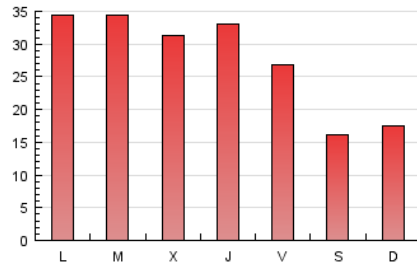

2. Secciones (Nacional e Internacional)

| | PAGINAS | % |
|--------------|---------|---------|
| HOME | 13.718 | 15.85 % |
| RESTO | 72.824 | 84.15 % |

3. Por día del mes (Nacional e Internacional)

| Día | N. únicos | Visitas | Páginas | Día | N. únicos | Visitas | Páginas | Día | N. únicos | Visitas | Páginas |
|-----|-----------|---------|---------|-----|-----------|---------|---------|-----|-----------|---------|---------|
| 1 | 1.697 | 1.790 | 3.142 | 11 | 726 | 755 | 1.623 | 21 | 1.594 | 1.682 | 2.687 |
| 2 | 1.718 | 1.798 | 2.817 | 12 | 801 | 842 | 1.765 | 22 | 1.659 | 1.741 | 2.878 |
| 3 | 1.376 | 1.448 | 2.265 | 13 | 1.965 | 2.061 | 3.313 | 23 | 1.573 | 1.645 | 2.669 |
| 4 | 913 | 945 | 1.743 | 14 | 1.930 | 2.028 | 3.494 | 24 | 1.523 | 1.606 | 2.566 |
| 5 | 901 | 948 | 1.878 | 15 | 1.971 | 2.071 | 3.368 | 25 | 945 | 978 | 1.791 |
| 6 | 2.527 | 2.663 | 4.366 | 16 | 1.809 | 1.891 | 3.162 | 26 | 830 | 870 | 1.613 |
| 7 | 2.593 | 2.722 | 4.203 | 17 | 1.402 | 1.474 | 2.476 | 27 | 2.202 | 2.295 | 3.829 |
| 8 | 2.020 | 2.131 | 3.453 | 18 | 633 | 664 | 1.289 | 28 | 1.885 | 1.992 | 3.363 |
| 9 | 2.194 | 2.315 | 3.664 | 19 | 771 | 811 | 1.714 | 29 | 1.778 | 1.875 | 2.855 |
| 10 | 1.887 | 2.012 | 3.347 | 20 | 1.237 | 1.287 | 2.242 | 30 | 2.494 | 2.599 | 4.175 |
| | | | | | | | | 31 | 1.604 | 1.680 | 2.792 |

4. Gráficas (Nacional e Internacional)

4.1 Por día de la semana (promedio)

N. únicos / Visitas (x 100)

Páginas (x 100)

4.2 Por franja horaria (promedio)

Visitas (x 1000)

Páginas (x 1000)

4.3 Por meses