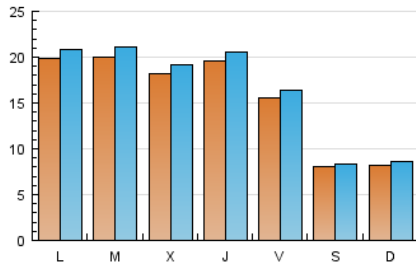

2. Secciones (Nacional e Internacional)

| | PAGINAS | % |
|--------------|---------|---------|
| HOME | 13.718 | 15.85 % |
| RESTO | 72.824 | 84.15 % |

3. Por día del mes (Nacional e Internacional)

| Día | N. únicos | Visitas | Páginas | Día | N. únicos | Visitas | Páginas | Día | N. únicos | Visitas | Páginas |
|-----|-----------|---------|---------|-----|-----------|---------|---------|-----|-----------|---------|---------|
| 1 | 1.697 | 1.790 | 3.142 | 11 | 726 | 755 | 1.623 | 21 | 1.594 | 1.682 | 2.687 |
| 2 | 1.718 | 1.798 | 2.817 | 12 | 801 | 842 | 1.765 | 22 | 1.659 | 1.741 | 2.878 |
| 3 | 1.376 | 1.448 | 2.265 | 13 | 1.965 | 2.061 | 3.313 | 23 | 1.573 | 1.645 | 2.669 |
| 4 | 913 | 945 | 1.743 | 14 | 1.930 | 2.028 | 3.494 | 24 | 1.523 | 1.606 | 2.566 |
| 5 | 901 | 948 | 1.878 | 15 | 1.971 | 2.071 | 3.368 | 25 | 945 | 978 | 1.791 |
| 6 | 2.527 | 2.663 | 4.366 | 16 | 1.809 | 1.891 | 3.162 | 26 | 830 | 870 | 1.613 |
| 7 | 2.593 | 2.722 | 4.203 | 17 | 1.402 | 1.474 | 2.476 | 27 | 2.202 | 2.295 | 3.829 |
| 8 | 2.020 | 2.131 | 3.453 | 18 | 633 | 664 | 1.289 | 28 | 1.885 | 1.992 | 3.363 |
| 9 | 2.194 | 2.315 | 3.664 | 19 | 771 | 811 | 1.714 | 29 | 1.778 | 1.875 | 2.855 |
| 10 | 1.887 | 2.012 | 3.347 | 20 | 1.237 | 1.287 | 2.242 | 30 | 2.494 | 2.599 | 4.175 |
| | | | | | | | | 31 | 1.604 | 1.680 | 2.792 |

4. Gráficas (Nacional e Internacional)

4.1 Por día de la semana (promedio)

N. únicos / Visitas (x 100)

Páginas (x 100)

4.2 Por franja horaria (promedio)

Visitas (x 1000)

Páginas (x 1000)

4.3 Por meses