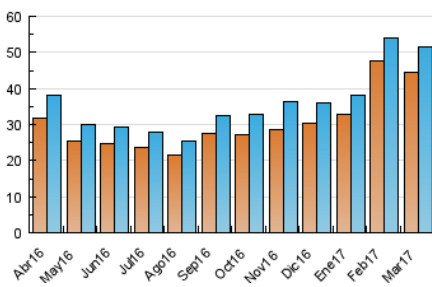

4.3 Por meses

N. únicos / Visitas (x 1000)