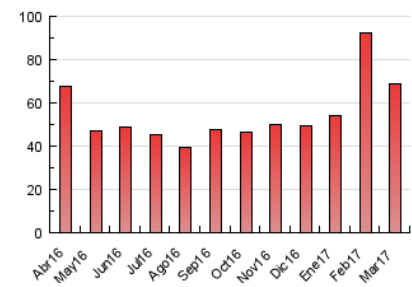

Páginas (x 1000)