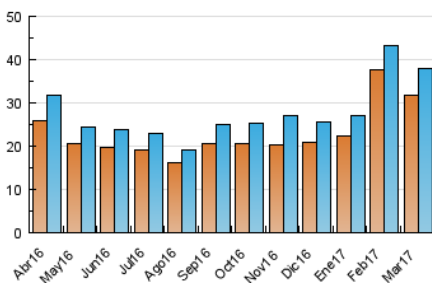

4.3 Por meses

N. únicos / Visitas (x 1000)