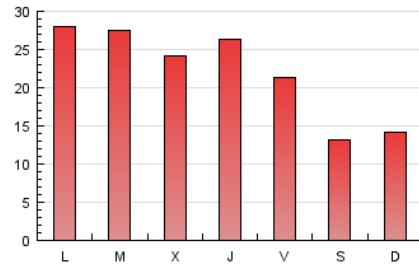

1. Cifras totales y promedios (Nacional)

| MES - AÑO | NAVEGADORES UNICOS | VISITAS | PAGINAS |
|--------------------------------|--------------------|----------------|--------------|
| Marzo - 2017 | 31.795 | 37.852 | 69.101 |
| PROMEDIO DIARIO | 1.154 | 1.221 | 2.229 |
| PROMEDIO LUNES-VIERNES | 1.345 | 1.426 | 2.530 |
| PROMEDIO SABADO-DOMINGO | 602 | 633 | 1.363 |
| PAGINAS / VISITAS | 1,83 | | |
| DURACION MEDIA VISITAS | | 0:01:14 | |
| DURACION MEDIA PAGINAS | | 0:01:29 | |

2. Secciones (Nacional)

| | PAGINAS | % |
|--------------|---------|---------|
| HOME | 12.062 | 17.46 % |
| RESTO | 57.039 | 82.54 % |

3. Por día del mes (Nacional)

| Día | N. únicos | Visitas | Páginas | Día | N. únicos | Visitas | Páginas | Día | N. únicos | Visitas | Páginas |
|-----|-----------|---------|---------|-----|-----------|---------|---------|-----|-----------|---------|---------|
| 1 | 1.207 | 1.276 | 2.396 | 11 | 539 | 564 | 1.354 | 21 | 1.139 | 1.213 | 2.107 |
| 2 | 1.117 | 1.183 | 2.111 | 12 | 596 | 625 | 1.411 | 22 | 1.177 | 1.251 | 2.211 |
| 3 | 981 | 1.046 | 1.777 | 13 | 1.409 | 1.486 | 2.563 | 23 | 1.113 | 1.173 | 2.122 |
| 4 | 644 | 673 | 1.391 | 14 | 1.388 | 1.476 | 2.722 | 24 | 1.112 | 1.185 | 2.065 |
| 5 | 700 | 740 | 1.567 | 15 | 1.241 | 1.317 | 2.409 | 25 | 720 | 749 | 1.492 |
| 6 | 1.951 | 2.071 | 3.625 | 16 | 1.226 | 1.294 | 2.438 | 26 | 616 | 655 | 1.262 |
| 7 | 1.981 | 2.095 | 3.470 | 17 | 945 | 1.010 | 1.973 | 27 | 1.778 | 1.860 | 3.255 |
| 8 | 1.455 | 1.545 | 2.761 | 18 | 419 | 440 | 1.010 | 28 | 1.419 | 1.509 | 2.707 |
| 9 | 1.633 | 1.741 | 3.018 | 19 | 584 | 616 | 1.418 | 29 | 1.297 | 1.386 | 2.320 |
| 10 | 1.330 | 1.430 | 2.621 | 20 | 896 | 940 | 1.777 | 30 | 1.985 | 2.077 | 3.480 |
| | | | | | | | | 31 | 1.161 | 1.226 | 2.268 |

4. Gráficas (Nacional)

4.1 Por día de la semana (promedio)

N. únicos / Visitas (x 100)

Páginas (x 100)

4.2 Por franja horaria (promedio)

Visitas (x 1000)

Páginas (x 1000)

4.3 Por meses