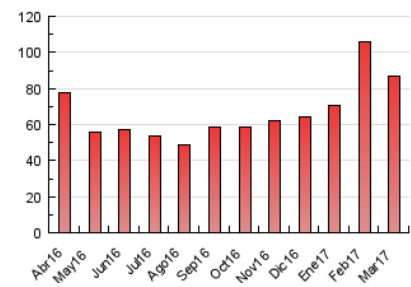

Páginas (x 1000)