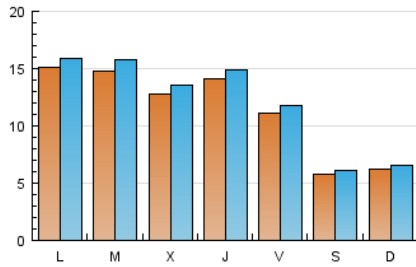

1. Cifras totales y promedios (Nacional)

| MES - AÑO | NAVEGADORES UNICOS | VISITAS | PAGINAS |
|--------------------------------|--------------------|----------------|--------------|
| Marzo - 2017 | 31.795 | 37.852 | 69.101 |
| PROMEDIO DIARIO | 1.154 | 1.221 | 2.229 |
| PROMEDIO LUNES-VIERNES | 1.345 | 1.426 | 2.530 |
| PROMEDIO SABADO-DOMINGO | 602 | 633 | 1.363 |
| PAGINAS / VISITAS | 1,83 | | |
| DURACION MEDIA VISITAS | | 0:01:14 | |
| DURACION MEDIA PAGINAS | | 0:01:29 | |

2. Secciones (Nacional)

| | PAGINAS | % |
|--------------|---------|---------|
| HOME | 12.062 | 17.46 % |
| RESTO | 57.039 | 82.54 % |

3. Por día del mes (Nacional)

| Día | N. únicos | Visitas | Páginas | Día | N. únicos | Visitas | Páginas | Día | N. únicos | Visitas | Páginas |
|-----|-----------|---------|---------|-----|-----------|---------|---------|-----|-----------|---------|---------|
| 1 | 1.207 | 1.276 | 2.396 | 11 | 539 | 564 | 1.354 | 21 | 1.139 | 1.213 | 2.107 |
| 2 | 1.117 | 1.183 | 2.111 | 12 | 596 | 625 | 1.411 | 22 | 1.177 | 1.251 | 2.211 |
| 3 | 981 | 1.046 | 1.777 | 13 | 1.409 | 1.486 | 2.563 | 23 | 1.113 | 1.173 | 2.122 |
| 4 | 644 | 673 | 1.391 | 14 | 1.388 | 1.476 | 2.722 | 24 | 1.112 | 1.185 | 2.065 |
| 5 | 700 | 740 | 1.567 | 15 | 1.241 | 1.317 | 2.409 | 25 | 720 | 749 | 1.492 |
| 6 | 1.951 | 2.071 | 3.625 | 16 | 1.226 | 1.294 | 2.438 | 26 | 616 | 655 | 1.262 |
| 7 | 1.981 | 2.095 | 3.470 | 17 | 945 | 1.010 | 1.973 | 27 | 1.778 | 1.860 | 3.255 |
| 8 | 1.455 | 1.545 | 2.761 | 18 | 419 | 440 | 1.010 | 28 | 1.419 | 1.509 | 2.707 |
| 9 | 1.633 | 1.741 | 3.018 | 19 | 584 | 616 | 1.418 | 29 | 1.297 | 1.386 | 2.320 |
| 10 | 1.330 | 1.430 | 2.621 | 20 | 896 | 940 | 1.777 | 30 | 1.985 | 2.077 | 3.480 |
| | | | | | | | | 31 | 1.161 | 1.226 | 2.268 |

4. Gráficas (Nacional)

4.1 Por día de la semana (promedio)

N. únicos / Visitas (x 100)

Páginas (x 100)

4.2 Por franja horaria (promedio)

Visitas (x 1000)

Páginas (x 1000)

4.3 Por meses