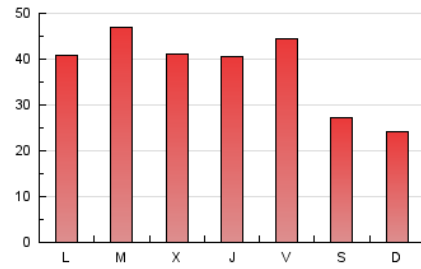

1. Cifras totales y promedios (Nacional e Internacional)

MES - AÑO	NAVEGADORES UNICOS	VISITAS	PAGINAS
Febrero - 2019	55.223	63.011	105.904
PROMEDIO DIARIO	2.153	2.250	3.782
PROMEDIO LUNES-VIERNES	2.443	2.560	4.270
PROMEDIO SABADO-DOMINGO	1.427	1.477	2.563
PAGINAS / VISITAS	1,68		
DURACION MEDIA VISITAS	0:00:59		
DURACION MEDIA PAGINAS	0:01:27		

2. Secciones (Nacional e Internacional)

	PAGINAS	%
HOME	18.553	17.52 %
RESTO	87.351	82.48 %

3. Por día del mes (Nacional e Internacional)

Día	N. únicos	Visitas	Páginas	Día	N. únicos	Visitas	Páginas	Día	N. únicos	Visitas	Páginas
1	3.140	3.273	6.082	11	2.817	2.962	4.518	21	2.021	2.112	3.547
2	1.715	1.772	2.812	12	2.344	2.475	4.330	22	2.472	2.574	4.285
3	1.042	1.088	2.095	13	2.449	2.603	4.362	23	1.886	1.945	3.002
4	2.317	2.413	3.944	14	2.259	2.370	3.767	24	1.507	1.561	2.423
5	2.670	2.810	4.794	15	1.862	1.974	3.247	25	2.354	2.447	4.007
6	2.242	2.346	3.634	16	1.097	1.144	2.162	26	3.015	3.168	5.721
7	2.577	2.707	4.717	17	1.154	1.198	2.250	27	2.681	2.794	4.573
8	2.197	2.314	4.113	18	2.281	2.405	3.848	28	2.496	2.608	4.170
9	1.316	1.371	2.874	19	2.321	2.406	3.917				
10	1.698	1.735	2.886	20	2.344	2.436	3.824				

4. Gráficas (Nacional e Internacional)

4.1 Por día de la semana (promedio)

N. únicos / Visitas (x 100)

Páginas (x 100)

4.2 Por franja horaria (promedio)

Visitas (x 1000)

Páginas (x 1000)

4.3 Por meses