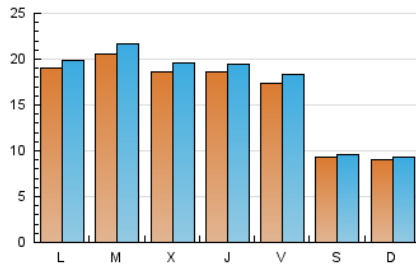

1. Cifras totales y promedios (Nacional)

MES - AÑO	NAVEGADORES UNICOS	VISITAS	PAGINAS
Febrero - 2019	40.945	47.153	83.904
PROMEDIO DIARIO	1.607	1.684	2.997
PROMEDIO LUNES-VIERNES	1.885	1.979	3.449
PROMEDIO SABADO-DOMINGO	913	947	1.866
PAGINAS / VISITAS	1,78		
DURACION MEDIA VISITAS		0:01:04	
DURACION MEDIA PAGINAS		0:01:22	

2. Secciones (Nacional)

	PAGINAS	%
HOME	15.883	18.93 %
RESTO	68.021	81.07 %

3. Por día del mes (Nacional)

Día	N. únicos	Visitas	Páginas	Día	N. únicos	Visitas	Páginas	Día	N. únicos	Visitas	Páginas
1	2.039	2.145	4.633	11	1.910	2.015	3.303	21	1.582	1.653	2.868
2	930	968	1.858	12	1.840	1.943	3.513	22	1.730	1.801	3.273
3	862	896	1.801	13	1.937	2.067	3.565	23	858	883	1.779
4	1.910	1.993	3.331	14	1.785	1.873	2.972	24	771	802	1.505
5	2.186	2.306	4.029	15	1.470	1.554	2.646	25	1.978	2.054	3.398
6	1.798	1.877	2.975	16	841	878	1.685	26	2.463	2.595	4.816
7	2.058	2.165	3.862	17	905	937	1.863	27	2.013	2.109	3.687
8	1.729	1.831	3.399	18	1.797	1.899	3.086	28	1.995	2.078	3.472
9	1.075	1.120	2.418	19	1.749	1.820	3.125				
10	1.061	1.089	2.021	20	1.723	1.802	3.021				

4. Gráficas (Nacional)

4.1 Por día de la semana (promedio)

N. únicos / Visitas (x 100)

Páginas (x 100)

4.2 Por franja horaria (promedio)

Visitas (x 1000)

Páginas (x 1000)

4.3 Por meses