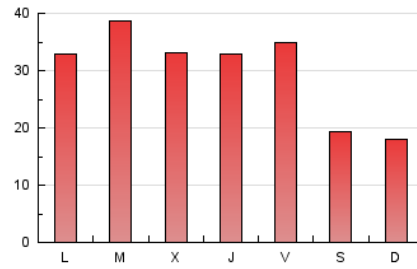

1. Cifras totales y promedios (Nacional)

MES - AÑO	NAVEGADORES UNICOS	VISITAS	PAGINAS
Febrero - 2019	40.945	47.153	83.904
PROMEDIO DIARIO	1.607	1.684	2.997
PROMEDIO LUNES-VIERNES	1.885	1.979	3.449
PROMEDIO SABADO-DOMINGO	913	947	1.866
PAGINAS / VISITAS	1,78		
DURACION MEDIA VISITAS		0:01:04	
DURACION MEDIA PAGINAS		0:01:22	

2. Secciones (Nacional)

	PAGINAS	%
HOME	15.883	18.93 %
RESTO	68.021	81.07 %

3. Por día del mes (Nacional)

Día	N. únicos	Visitas	Páginas	Día	N. únicos	Visitas	Páginas	Día	N. únicos	Visitas	Páginas
1	2.039	2.145	4.633	11	1.910	2.015	3.303	21	1.582	1.653	2.868
2	930	968	1.858	12	1.840	1.943	3.513	22	1.730	1.801	3.273
3	862	896	1.801	13	1.937	2.067	3.565	23	858	883	1.779
4	1.910	1.993	3.331	14	1.785	1.873	2.972	24	771	802	1.505
5	2.186	2.306	4.029	15	1.470	1.554	2.646	25	1.978	2.054	3.398
6	1.798	1.877	2.975	16	841	878	1.685	26	2.463	2.595	4.816
7	2.058	2.165	3.862	17	905	937	1.863	27	2.013	2.109	3.687
8	1.729	1.831	3.399	18	1.797	1.899	3.086	28	1.995	2.078	3.472
9	1.075	1.120	2.418	19	1.749	1.820	3.125				
10	1.061	1.089	2.021	20	1.723	1.802	3.021				

4. Gráficas (Nacional)

4.1 Por día de la semana (promedio)

N. únicos / Visitas (x 100)

Páginas (x 100)

4.2 Por franja horaria (promedio)

Visitas (x 1000)

Páginas (x 1000)

4.3 Por meses