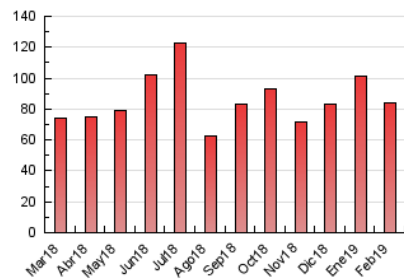

Páginas (x 1000)