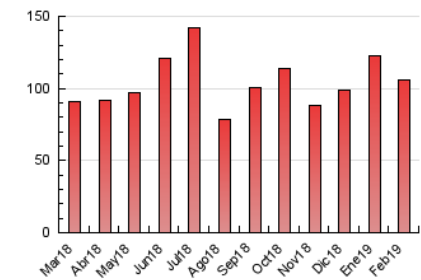

Páginas (x 1000)