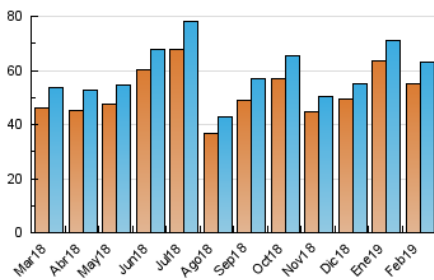

4.3 Por meses

N. únicos / Visitas (x 1000)