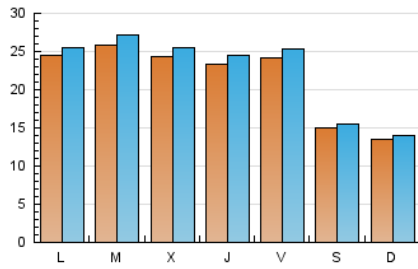

1. Cifras totales y promedios (Nacional e Internacional)

MES - AÑO	NAVEGADORES UNICOS	VISITAS	PAGINAS
Febrero - 2019	55.223	63.011	105.904
PROMEDIO DIARIO	2.153	2.250	3.782
PROMEDIO LUNES-VIERNES	2.443	2.560	4.270
PROMEDIO SABADO-DOMINGO	1.427	1.477	2.563
PAGINAS / VISITAS	1,68		
DURACION MEDIA VISITAS	0:00:59		
DURACION MEDIA PAGINAS	0:01:27		

2. Secciones (Nacional e Internacional)

	PAGINAS	%
HOME	18.553	17.52 %
RESTO	87.351	82.48 %

3. Por día del mes (Nacional e Internacional)

Día	N. únicos	Visitas	Páginas	Día	N. únicos	Visitas	Páginas	Día	N. únicos	Visitas	Páginas
1	3.140	3.273	6.082	11	2.817	2.962	4.518	21	2.021	2.112	3.547
2	1.715	1.772	2.812	12	2.344	2.475	4.330	22	2.472	2.574	4.285
3	1.042	1.088	2.095	13	2.449	2.603	4.362	23	1.886	1.945	3.002
4	2.317	2.413	3.944	14	2.259	2.370	3.767	24	1.507	1.561	2.423
5	2.670	2.810	4.794	15	1.862	1.974	3.247	25	2.354	2.447	4.007
6	2.242	2.346	3.634	16	1.097	1.144	2.162	26	3.015	3.168	5.721
7	2.577	2.707	4.717	17	1.154	1.198	2.250	27	2.681	2.794	4.573
8	2.197	2.314	4.113	18	2.281	2.405	3.848	28	2.496	2.608	4.170
9	1.316	1.371	2.874	19	2.321	2.406	3.917				
10	1.698	1.735	2.886	20	2.344	2.436	3.824				

4. Gráficas (Nacional e Internacional)

4.1 Por día de la semana (promedio)

N. únicos / Visitas (x 100)

Páginas (x 100)

4.2 Por franja horaria (promedio)

Visitas (x 1000)

Páginas (x 1000)

4.3 Por meses