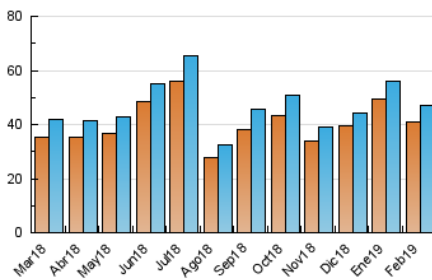

4.3 Por meses

N. únicos / Visitas (x 1000)