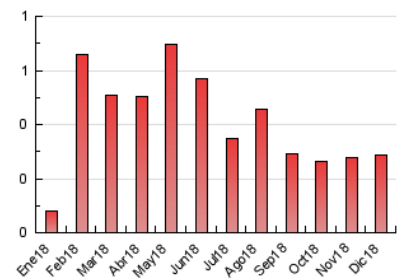

Páginas (x 1000)