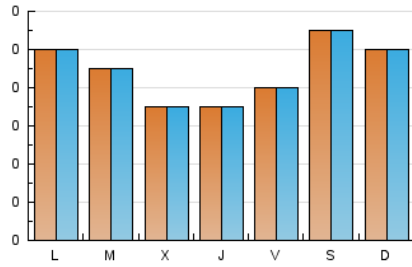

1. Cifras totales y promedios (Nacional e Internacional)

MES - AÑO	NAVEGADORES UNICOS	VISITAS	PAGINAS
Diciembre - 2018	279	281	285
PROMEDIO DIARIO	9	9	9
PROMEDIO LUNES-VIERNES	8	8	8
PROMEDIO SABADO-DOMINGO	11	11	11
PAGINAS / VISITAS	1,01		
DURACION MEDIA VISITAS	0:00:02		
DURACION MEDIA PAGINAS	0:01:53		

2. Secciones (Nacional e Internacional)

	PAGINAS	%
HOME	160	56.14 %
RESTO	125	43.86 %

3. Por día del mes (Nacional e Internacional)

Día	N. únicos	Visitas	Páginas	Día	N. únicos	Visitas	Páginas	Día	N. únicos	Visitas	Páginas
1	9	9	9	11	2	2	2	21	10	10	10
2	11	11	11	12	5	5	5	22	23	23	23
3	15	15	17	13	4	4	4	23	13	13	14
4	9	9	9	14	8	8	8	24	14	14	14
5	6	6	6	15	10	10	10	25	9	9	9
6	7	7	7	16	10	10	10	26	7	7	7
7	8	8	8	17	11	11	12	27	6	6	6
8	5	5	5	18	17	17	17	28	6	6	6
9	7	7	7	19	9	9	9	29	10	10	10
10	5	5	5	20	10	10	10	30	11	11	11
								31	4	4	4

4. Gráficas (Nacional e Internacional)

4.1 Por día de la semana (promedio)

N. únicos / Visitas (x 100)

Páginas (x 100)

4.2 Por franja horaria (promedio)

Visitas (x 1000)

Páginas (x 1000)

4.3 Por meses