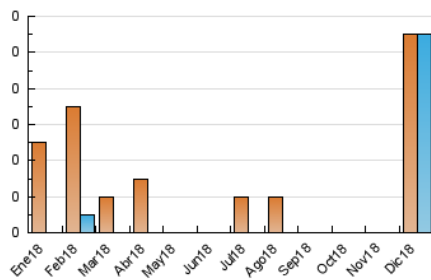

4.3 Por meses

N. únicos / Visitas (x 1000)