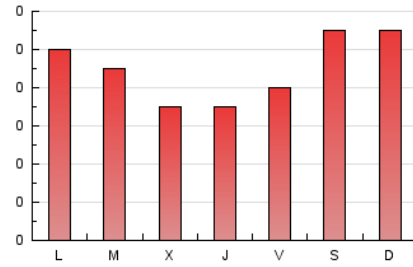

1. Cifras totales y promedios (Nacional e Internacional)

MES - AÑO	NAVEGADORES UNICOS	VISITAS	PAGINAS
Diciembre - 2018	279	281	285
PROMEDIO DIARIO	9	9	9
PROMEDIO LUNES-VIERNES	8	8	8
PROMEDIO SABADO-DOMINGO	11	11	11
PAGINAS / VISITAS	1,01		
DURACION MEDIA VISITAS	0:00:02		
DURACION MEDIA PAGINAS	0:01:53		

2. Secciones (Nacional e Internacional)

	PAGINAS	%
HOME	160	56.14 %
RESTO	125	43.86 %

3. Por día del mes (Nacional e Internacional)

Día	N. únicos	Visitas	Páginas	Día	N. únicos	Visitas	Páginas	Día	N. únicos	Visitas	Páginas
1	9	9	9	11	2	2	2	21	10	10	10
2	11	11	11	12	5	5	5	22	23	23	23
3	15	15	17	13	4	4	4	23	13	13	14
4	9	9	9	14	8	8	8	24	14	14	14
5	6	6	6	15	10	10	10	25	9	9	9
6	7	7	7	16	10	10	10	26	7	7	7
7	8	8	8	17	11	11	12	27	6	6	6
8	5	5	5	18	17	17	17	28	6	6	6
9	7	7	7	19	9	9	9	29	10	10	10
10	5	5	5	20	10	10	10	30	11	11	11
								31	4	4	4

4. Gráficas (Nacional e Internacional)

4.1 Por día de la semana (promedio)

N. únicos / Visitas (x 100)

Páginas (x 100)

4.2 Por franja horaria (promedio)

Visitas (x 1000)

Páginas (x 1000)

4.3 Por meses