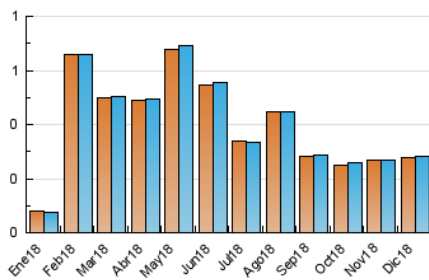

4.3 Por meses

N. únicos / Visitas (x 1000)