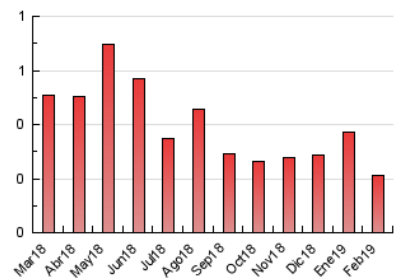

Páginas (x 1000)