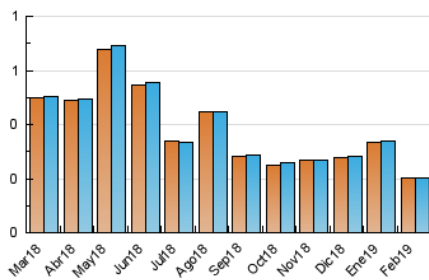

4.3 Por meses

N. únicos / Visitas (x 1000)