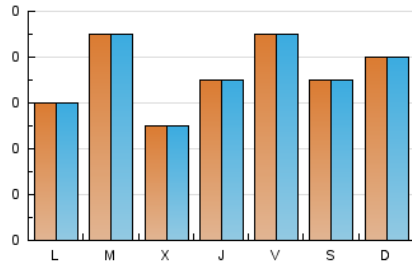

1. Cifras totales y promedios (Nacional e Internacional)

MES - AÑO	NAVEGADORES UNICOS	VISITAS	PAGINAS
Febrero - 2019	201	202	211
PROMEDIO DIARIO	10	10	10
PROMEDIO LUNES-VIERNES	9	10	10
PROMEDIO SABADO-DOMINGO	10	10	10
PAGINAS / VISITAS	1,04		
DURACION MEDIA VISITAS	0:00:09		
DURACION MEDIA PAGINAS	0:03:24		

2. Secciones (Nacional e Internacional)

	PAGINAS	%
HOME	68	32.23 %
RESTO	143	67.77 %

3. Por día del mes (Nacional e Internacional)

Día	N. únicos	Visitas	Páginas	Día	N. únicos	Visitas	Páginas	Día	N. únicos	Visitas	Páginas
1	21	21	23	11	3	3	3	21	1	1	1
2	9	9	9	12	14	14	15	22	*	*	*
3	9	9	9	13	9	9	9	23	*	*	*
4	13	13	14	14	11	11	13	24	*	*	*
5	10	11	11	15	7	7	9	25	*	*	*
6	9	9	9	16	12	12	12	26	*	*	*
7	17	17	17	17	12	12	12	27	*	*	*
8	8	8	9	18	7	7	7	28	*	*	*
9	7	7	7	19	10	10	10				
10	10	10	10	20	2	2	2				

[*] Datos no disponibles por causas técnicas.

4. Gráficas (Nacional e Internacional)

4.1 Por día de la semana (promedio)

N. únicos / Visitas (x 100)

Páginas (x 100)

4.2 Por franja horaria (promedio)

Visitas (x 1000)