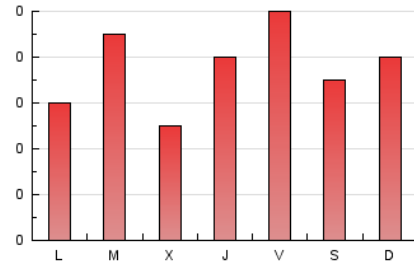

2. Secciones (Nacional e Internacional)

	PAGINAS	%
HOME	68	32.23 %
RESTO	143	67.77 %

3. Por día del mes (Nacional e Internacional)

Día	N. únicos	Visitas	Páginas	Día	N. únicos	Visitas	Páginas	Día	N. únicos	Visitas	Páginas
1	21	21	23	11	3	3	3	21	1	1	1
2	9	9	9	12	14	14	15	22	*	*	*
3	9	9	9	13	9	9	9	23	*	*	*
4	13	13	14	14	11	11	13	24	*	*	*
5	10	11	11	15	7	7	9	25	*	*	*
6	9	9	9	16	12	12	12	26	*	*	*
7	17	17	17	17	12	12	12	27	*	*	*
8	8	8	9	18	7	7	7	28	*	*	*
9	7	7	7	19	10	10	10				
10	10	10	10	20	2	2	2				

[*] Datos no disponibles por causas técnicas.

4. Gráficas (Nacional e Internacional)

4.1 Por día de la semana (promedio)

N. únicos / Visitas (x 100)

Páginas (x 100)

4.2 Por franja horaria (promedio)

Visitas (x 1000)