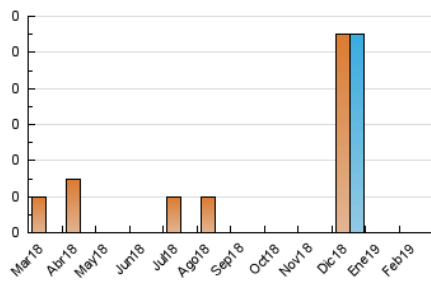

4.3 Por meses

N. únicos / Visitas (x 1000)