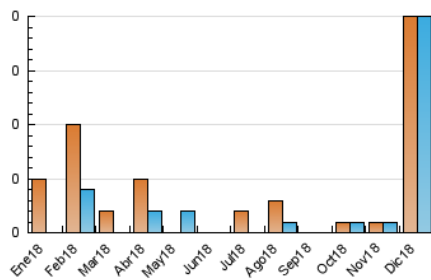

4.3 Por meses

N. únicos / Visitas (x 1000)