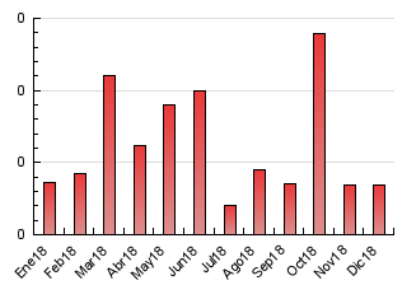

Páginas (x 1000)