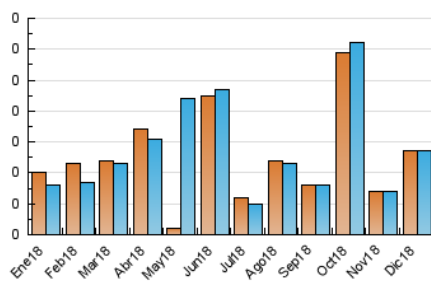

4.3 Por meses

N. únicos / Visitas (x 1000)