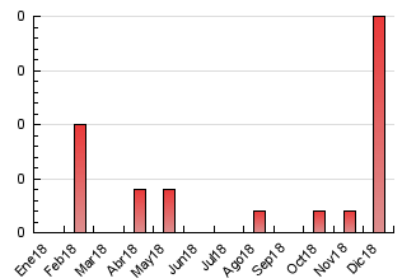

Páginas (x 1000)