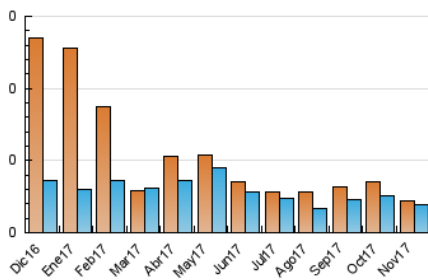

4.3 Por meses

N. únicos / Visitas (x 1000)