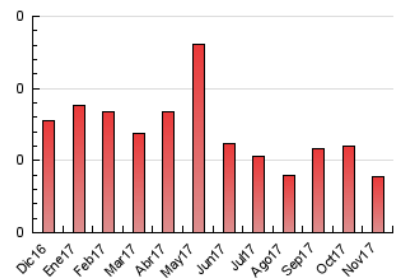

Páginas (x 1000)