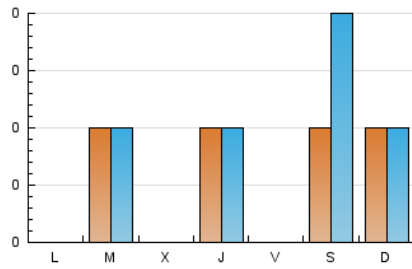

2. Secciones (Nacional e Internacional)

	PAGINAS	%
HOME	9	23.08 %
RESTO	30	76.92 %

3. Por día del mes (Nacional e Internacional)

Día	N. únicos	Visitas	Páginas	Día	N. únicos	Visitas	Páginas	Día	N. únicos	Visitas	Páginas
1	*	*	*	11	1	1	2	21	1	1	2
2	1	1	2	12	2	2	4	22	*	*	*
3	*	*	*	13	*	*	*	23	*	*	*
4	3	3	5	14	2	2	6	24	*	*	*
5	*	*	*	15	1	1	2	25	*	*	*
6	*	*	*	16	2	2	4	26	*	*	*
7	1	1	2	17	1	1	2	27	1	1	2
8	*	*	*	18	1	2	4	28	*	*	*
9	1	1	2	19	*	*	*	29	*	*	*
10	*	*	*	20	*	*	*	30	*	*	*

[*] Datos no disponibles por causas técnicas.

4. Gráficas (Nacional e Internacional)

4.1 Por día de la semana (promedio)

N. únicos / Visitas (x 100)

Páginas (x 100)

4.2 Por franja horaria (promedio)

Visitas (x 1000)