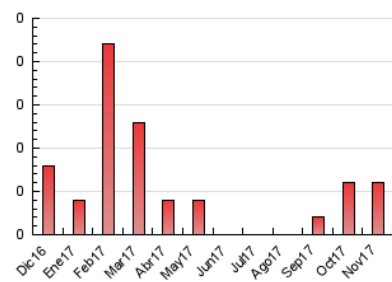

2. Secciones (Nacional)

	PAGINAS	%
HOME	0	0 %
RESTO	6	100.00 %

3. Por día del mes (Nacional)

Día	N. únicos	Visitas	Páginas	Día	N. únicos	Visitas	Páginas	Día	N. únicos	Visitas	Páginas
1	*	*	*	11	*	*	*	21	*	*	*
2	*	*	*	12	*	*	*	22	*	*	*
3	*	*	*	13	*	*	*	23	*	*	*
4	1	1	2	14	1	1	4	24	*	*	*
5	*	*	*	15	*	*	*	25	*	*	*
6	*	*	*	16	*	*	*	26	*	*	*
7	*	*	*	17	*	*	*	27	*	*	*
8	*	*	*	18	*	*	*	28	*	*	*
9	*	*	*	19	*	*	*	29	*	*	*
10	*	*	*	20	*	*	*	30	*	*	*

[*] Datos no disponibles por causas técnicas.

4. Gráficas (Nacional)

4.1 Por día de la semana (promedio)

N. únicos / Visitas (x 100)

Páginas (x 100)

4.2 Por franja horaria (promedio)

Visitas (x 1000)

Páginas (x 1000)

4.3 Por meses

N. únicos / Visitas (x 1000)

Páginas (x 1000)

5. Observaciones

Este Medio Electrónico de Comunicación ha sido medido por la herramienta Google Analytics de Google

6. Definiciones básicas (Para más información ver Normas Técnicas para el Control de los Medios Electrónicos de Comunicación)

Visita:

Una secuencia ininterrumpida de páginas servidas a un usuario válido. Si dicho usuario no realiza peticiones de páginas en un periodo de tiempo (30 min) la siguiente petición constituirá el inicio de una nueva visita.