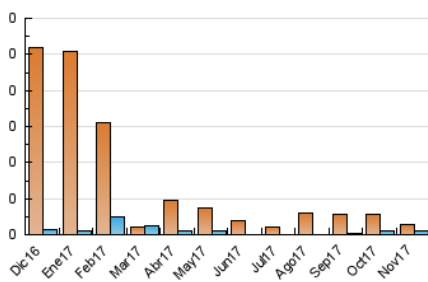

4.3 Por meses

N. únicos / Visitas (x 1000)