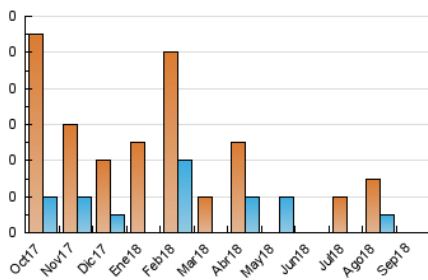

2. Secciones (Nacional)

	PAGINAS	%
HOME	0	0 %
RESTO	0	100.00 %

3. Por día del mes (Nacional)

Día	N. únicos	Visitas	Páginas	Día	N. únicos	Visitas	Páginas	Día	N. únicos	Visitas	Páginas
1	*	*	*	11	*	*	*	21	*	*	*
2	*	*	*	12	*	*	*	22	*	*	*
3	*	*	*	13	*	*	*	23	*	*	*
4	*	*	*	14	*	*	*	24	*	*	*
5	*	*	*	15	*	*	*	25	*	*	*
6	*	*	*	16	*	*	*	26	*	*	*
7	*	*	*	17	*	*	*	27	*	*	*
8	*	*	*	18	*	*	*	28	*	*	*
9	*	*	*	19	*	*	*	29	*	*	*
10	*	*	*	20	*	*	*	30	*	*	*

[*] Datos no disponibles por causas técnicas.

4. Gráficas (Nacional)

4.1 Por día de la semana (promedio)

N. únicos / Visitas (x 100)

Páginas (x 100)

4.2 Por franja horaria (promedio)

Visitas (x 1000)

Páginas (x 1000)

4.3 Por meses

N. únicos / Visitas (x 1000)

Páginas (x 1000)

5. Observaciones

Este Medio Electrónico de Comunicación ha sido medido por la herramienta Google Analytics de Google

6. Definiciones básicas (Para más información ver Normas Técnicas para el Control de los Medios Electrónicos de Comunicación)

Visita:

Una secuencia ininterrumpida de páginas servidas a un usuario válido. Si dicho usuario no realiza peticiones de páginas en un periodo de tiempo (30 min) la siguiente petición constituirá el inicio de una nueva visita.