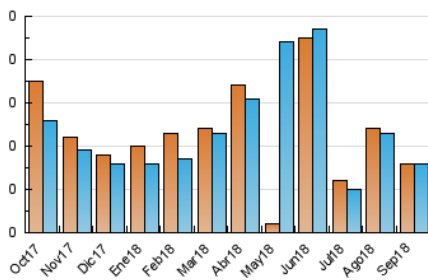

4.3 Por meses

N. únicos / Visitas (x 1000)