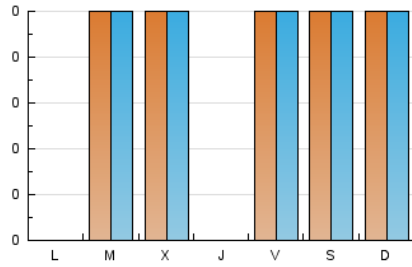

2. Secciones (Nacional e Internacional)

	PAGINAS	%
HOME	13	37.14 %
RESTO	22	62.86 %

3. Por día del mes (Nacional e Internacional)

Día	N. únicos	Visitas	Páginas	Día	N. únicos	Visitas	Páginas	Día	N. únicos	Visitas	Páginas
1	*	*	*	11	*	*	*	21	2	2	6
2	*	*	*	12	*	*	*	22	1	1	2
3	*	*	*	13	*	*	*	23	1	1	2
4	2	2	4	14	*	*	*	24	*	*	*
5	1	1	2	15	1	1	2	25	1	1	4
6	*	*	*	16	1	1	2	26	1	1	2
7	*	*	*	17	*	*	*	27	1	1	1
8	1	1	2	18	1	1	2	28	*	*	*
9	1	1	2	19	1	1	2	29	*	*	*
10	*	*	*	20	*	*	*	30	*	*	*

[*] Datos no disponibles por causas técnicas.

4. Gráficas (Nacional e Internacional)

4.1 Por día de la semana (promedio)

N. únicos / Visitas (x 100)

Páginas (x 100)

4.2 Por franja horaria (promedio)

Visitas (x 1000)