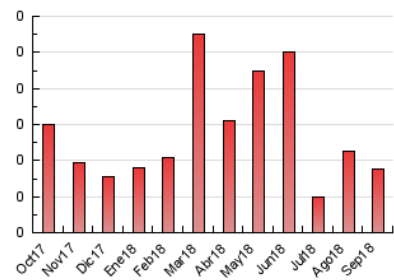

Páginas (x 1000)