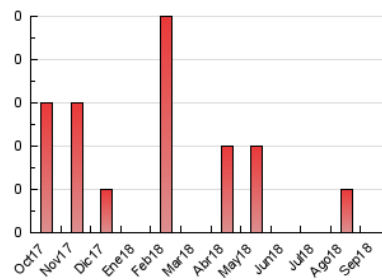

2. Secciones (Nacional)

	PAGINAS	%
HOME	0	0 %
RESTO	0	100.00 %

3. Por día del mes (Nacional)

Día	N. únicos	Visitas	Páginas	Día	N. únicos	Visitas	Páginas	Día	N. únicos	Visitas	Páginas
1	*	*	*	11	*	*	*	21	*	*	*
2	*	*	*	12	*	*	*	22	*	*	*
3	*	*	*	13	*	*	*	23	*	*	*
4	*	*	*	14	*	*	*	24	*	*	*
5	*	*	*	15	*	*	*	25	*	*	*
6	*	*	*	16	*	*	*	26	*	*	*
7	*	*	*	17	*	*	*	27	*	*	*
8	*	*	*	18	*	*	*	28	*	*	*
9	*	*	*	19	*	*	*	29	*	*	*
10	*	*	*	20	*	*	*	30	*	*	*

[*] Datos no disponibles por causas técnicas.

4. Gráficas (Nacional)

4.1 Por día de la semana (promedio)

N. únicos / Visitas (x 100)

Páginas (x 100)

4.2 Por franja horaria (promedio)

Visitas (x 1000)

Páginas (x 1000)

4.3 Por meses

N. únicos / Visitas (x 1000)

Páginas (x 1000)

5. Observaciones

Este Medio Electrónico de Comunicación ha sido medido por la herramienta Google Analytics de Google

6. Definiciones básicas (Para más información ver Normas Técnicas para el Control de los Medios Electrónicos de Comunicación)

Visita:

Una secuencia ininterrumpida de páginas servidas a un usuario válido. Si dicho usuario no realiza peticiones de páginas en un periodo de tiempo (30 min) la siguiente petición constituirá el inicio de una nueva visita.