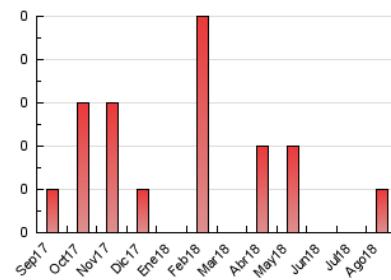

2. Secciones (Nacional)

	PAGINAS	%
HOME	2	100.00 %
RESTO	0	0.00 %

3. Por día del mes (Nacional)

Día	N. únicos	Visitas	Páginas	Día	N. únicos	Visitas	Páginas	Día	N. únicos	Visitas	Páginas
1	1	1	2	11	*	*	*	21	*	*	*
2	*	*	*	12	*	*	*	22	*	*	*
3	*	*	*	13	*	*	*	23	*	*	*
4	*	*	*	14	*	*	*	24	*	*	*
5	*	*	*	15	*	*	*	25	*	*	*
6	*	*	*	16	*	*	*	26	*	*	*
7	*	*	*	17	*	*	*	27	*	*	*
8	*	*	*	18	*	*	*	28	*	*	*
9	*	*	*	19	*	*	*	29	*	*	*
10	*	*	*	20	*	*	*	30	*	*	*
								31	*	*	*

[*] Datos no disponibles por causas técnicas.

4. Gráficas (Nacional)

4.1 Por día de la semana (promedio)

N. únicos / Visitas (x 100)

Páginas (x 100)

4.2 Por franja horaria (promedio)

Visitas (x 1000)

Páginas (x 1000)

4.3 Por meses

N. únicos / Visitas (x 1000)

Páginas (x 1000)

5. Observaciones

Este Medio Electrónico de Comunicación ha sido medido por la herramienta Google Analytics de Google

6. Definiciones básicas (Para más información ver Normas Técnicas para el Control de los Medios Electrónicos de Comunicación)

Visita:

Una secuencia ininterrumpida de páginas servidas a un usuario válido. Si dicho usuario no realiza peticiones de páginas en un periodo de tiempo (30 min) la siguiente petición constituirá el inicio de una nueva visita.