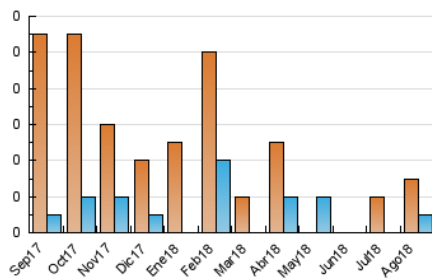

4.3 Por meses

N. únicos / Visitas (x 1000)