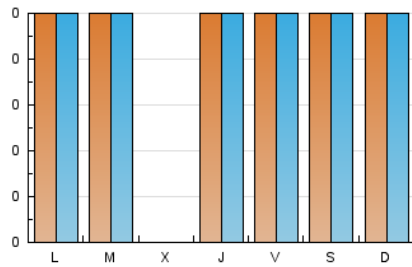

2. Secciones (Nacional e Internacional)

	PAGINAS	%
HOME	15	33.33 %
RESTO	30	66.67 %

3. Por día del mes (Nacional e Internacional)

Día	N. únicos	Visitas	Páginas	Día	N. únicos	Visitas	Páginas	Día	N. únicos	Visitas	Páginas
1	1	1	2	11	*	*	*	21	*	*	*
2	*	*	*	12	1	1	2	22	*	*	*
3	1	1	4	13	2	2	4	23	1	1	2
4	*	*	*	14	*	*	*	24	*	*	*
5	1	2	4	15	*	*	*	25	*	*	*
6	*	*	*	16	1	1	2	26	*	*	*
7	*	*	*	17	*	*	*	27	1	1	2
8	1	1	2	18	2	2	4	28	2	2	4
9	*	*	*	19	1	1	2	29	*	*	*
10	2	2	3	20	1	1	2	30	2	2	4
								31	2	2	2

[*] Datos no disponibles por causas técnicas.

4. Gráficas (Nacional e Internacional)

4.1 Por día de la semana (promedio)

N. únicos / Visitas (x 100)

Páginas (x 100)

4.2 Por franja horaria (promedio)

Visitas (x 1000)