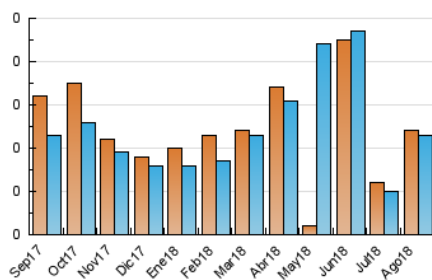

4.3 Por meses

N. únicos / Visitas (x 1000)