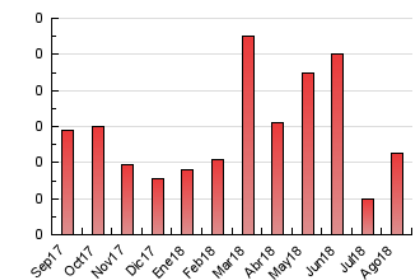

Páginas (x 1000)