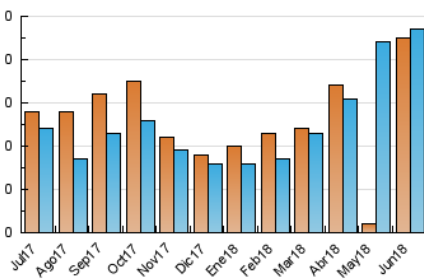

4.3 Por meses

N. únicos / Visitas (x 1000)