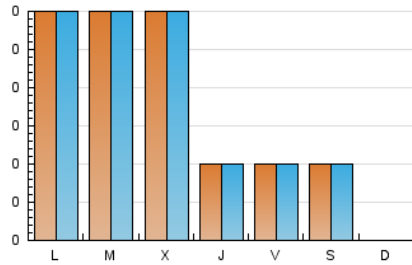

1. Cifras totales y promedios (Nacional e Internacional)

MES - AÑO	NAVEGADORES UNICOS	VISITAS	PAGINAS
Junio - 2018	45	47	100
PROMEDIO DIARIO	3	3	6
PROMEDIO LUNES-VIERNES	3	3	6
PROMEDIO SABADO-DOMINGO	2	2	4
PAGINAS / VISITAS	2,13		
DURACION MEDIA VISITAS	0:00:03		
DURACION MEDIA PAGINAS	0:00:02		

2. Secciones (Nacional e Internacional)

	PAGINAS	%
HOME	20	20.00 %
RESTO	80	80.00 %

3. Por día del mes (Nacional e Internacional)

Día	N. únicos	Visitas	Páginas	Día	N. únicos	Visitas	Páginas	Día	N. únicos	Visitas	Páginas
1	1	1	2	11	2	2	4	21	*	*	*
2	4	4	8	12	2	2	4	22	*	*	*
3	1	1	2	13	1	1	2	23	*	*	*
4	8	9	18	14	*	*	*	24	*	*	*
5	8	8	16	15	1	1	2	25	*	*	*
6	7	8	16	16	2	2	4	26	*	*	*
7	3	3	6	17	*	*	*	27	1	1	4
8	*	*	*	18	*	*	*	28	1	1	2
9	*	*	*	19	*	*	*	29	1	1	4
10	*	*	*	20	1	1	4	30	1	1	2

[*] Datos no disponibles por causas técnicas.

4. Gráficas (Nacional e Internacional)

4.1 Por día de la semana (promedio)

N. únicos / Visitas (x 100)

Páginas (x 100)

4.2 Por franja horaria (promedio)

Visitas (x 1000)