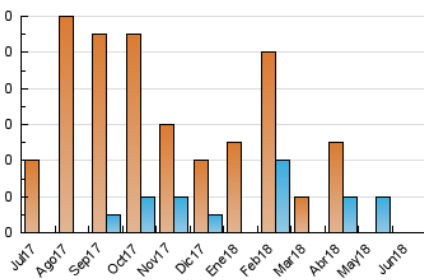

2. Secciones (Nacional)

	PAGINAS	%
HOME	0	0 %
RESTO	0	100.00 %

3. Por día del mes (Nacional)

Día	N. únicos	Visitas	Páginas	Día	N. únicos	Visitas	Páginas	Día	N. únicos	Visitas	Páginas
1	*	*	*	11	*	*	*	21	*	*	*
2	*	*	*	12	*	*	*	22	*	*	*
3	*	*	*	13	*	*	*	23	*	*	*
4	*	*	*	14	*	*	*	24	*	*	*
5	*	*	*	15	*	*	*	25	*	*	*
6	*	*	*	16	*	*	*	26	*	*	*
7	*	*	*	17	*	*	*	27	*	*	*
8	*	*	*	18	*	*	*	28	*	*	*
9	*	*	*	19	*	*	*	29	*	*	*
10	*	*	*	20	*	*	*	30	*	*	*

[*] Datos no disponibles por causas técnicas.

4. Gráficas (Nacional)

4.1 Por día de la semana (promedio)

N. únicos / Visitas (x 100)

Páginas (x 100)

4.2 Por franja horaria (promedio)

Visitas (x 1000)

Páginas (x 1000)

4.3 Por meses

N. únicos / Visitas (x 1000)

Páginas (x 1000)

5. Observaciones

Este Medio Electrónico de Comunicación ha sido medido por la herramienta Google Analytics de Google

6. Definiciones básicas (Para más información ver Normas Técnicas para el Control de los Medios Electrónicos de Comunicación)

Visita:

Una secuencia ininterrumpida de páginas servidas a un usuario válido. Si dicho usuario no realiza peticiones de páginas en un periodo de tiempo (30 min) la siguiente petición constituirá el inicio de una nueva visita.