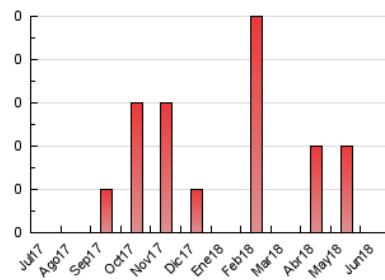

Páginas (x 1000)