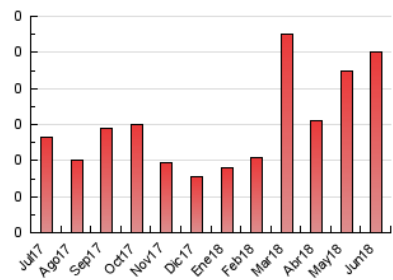

Páginas (x 1000)