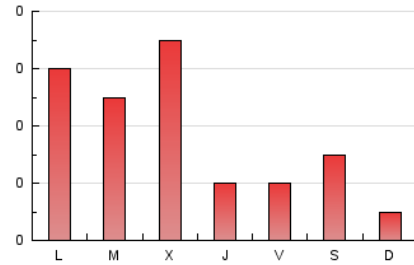

2. Secciones (Nacional e Internacional)

	PAGINAS	%
HOME	20	20.00 %
RESTO	80	80.00 %

3. Por día del mes (Nacional e Internacional)

Día	N. únicos	Visitas	Páginas	Día	N. únicos	Visitas	Páginas	Día	N. únicos	Visitas	Páginas
1	1	1	2	11	2	2	4	21	*	*	*
2	4	4	8	12	2	2	4	22	*	*	*
3	1	1	2	13	1	1	2	23	*	*	*
4	8	9	18	14	*	*	*	24	*	*	*
5	8	8	16	15	1	1	2	25	*	*	*
6	7	8	16	16	2	2	4	26	*	*	*
7	3	3	6	17	*	*	*	27	1	1	4
8	*	*	*	18	*	*	*	28	1	1	2
9	*	*	*	19	*	*	*	29	1	1	4
10	*	*	*	20	1	1	4	30	1	1	2

[*] Datos no disponibles por causas técnicas.

4. Gráficas (Nacional e Internacional)

4.1 Por día de la semana (promedio)

N. únicos / Visitas (x 100)

Páginas (x 100)

4.2 Por franja horaria (promedio)

Visitas (x 1000)