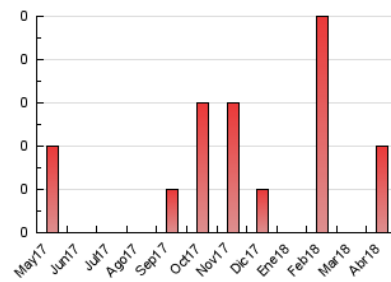

Páginas (x 1000)