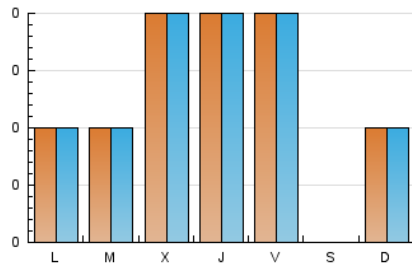

1. Cifras totales y promedios (Nacional e Internacional)

MES - AÑO	NAVEGADORES UNICOS	VISITAS	PAGINAS
Abril - 2018	34	31	62
PROMEDIO DIARIO	2	2	4
PROMEDIO LUNES-VIERNES	2	2	4
PROMEDIO SABADO-DOMINGO	1	1	2
PAGINAS / VISITAS	2,00		
DURACION MEDIA VISITAS	0:00:01		
DURACION MEDIA PAGINAS	0:00:01		

2. Secciones (Nacional e Internacional)

	PAGINAS	%
HOME	18	29.03 %
RESTO	44	70.97 %

3. Por día del mes (Nacional e Internacional)

Día	N. únicos	Visitas	Páginas	Día	N. únicos	Visitas	Páginas	Día	N. únicos	Visitas	Páginas
1	*	*	*	11	1	1	2	21	*	*	*
2	*	*	*	12	1	1	2	22	*	*	*
3	*	*	*	13	2	2	4	23	*	*	*
4	1	1	2	14	1	1	2	24	2	2	4
5	*	*	*	15	1	1	2	25	3	3	6
6	*	*	*	16	*	*	*	26	4	4	8
7	*	*	*	17	*	*	*	27	2	2	4
8	1	1	2	18	1	1	2	28	*	*	*
9	*	*	*	19	2	2	4	29	1	1	2
10	2	2	4	20	2	2	4	30	4	4	8

[*] Datos no disponibles por causas técnicas.

4. Gráficas (Nacional e Internacional)

4.1 Por día de la semana (promedio)

N. únicos / Visitas (x 100)

Páginas (x 100)

4.2 Por franja horaria (promedio)

Visitas (x 1000)