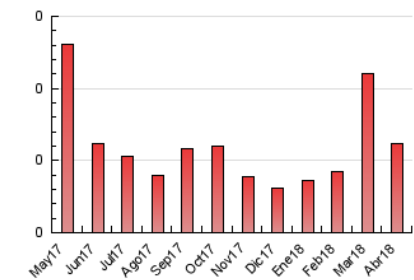

Páginas (x 1000)