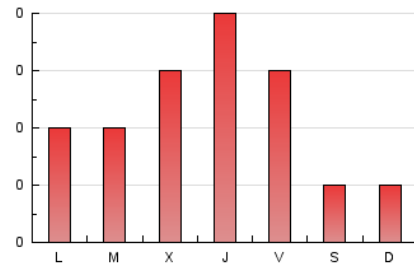

2. Secciones (Nacional e Internacional)

	PAGINAS	%
HOME	18	29.03 %
RESTO	44	70.97 %

3. Por día del mes (Nacional e Internacional)

Día	N. únicos	Visitas	Páginas	Día	N. únicos	Visitas	Páginas	Día	N. únicos	Visitas	Páginas
1	*	*	*	11	1	1	2	21	*	*	*
2	*	*	*	12	1	1	2	22	*	*	*
3	*	*	*	13	2	2	4	23	*	*	*
4	1	1	2	14	1	1	2	24	2	2	4
5	*	*	*	15	1	1	2	25	3	3	6
6	*	*	*	16	*	*	*	26	4	4	8
7	*	*	*	17	*	*	*	27	2	2	4
8	1	1	2	18	1	1	2	28	*	*	*
9	*	*	*	19	2	2	4	29	1	1	2
10	2	2	4	20	2	2	4	30	4	4	8

[*] Datos no disponibles por causas técnicas.

4. Gráficas (Nacional e Internacional)

4.1 Por día de la semana (promedio)

N. únicos / Visitas (x 100)

Páginas (x 100)

4.2 Por franja horaria (promedio)

Visitas (x 1000)