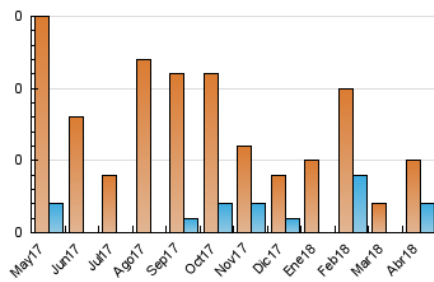

4.3 Por meses

N. únicos / Visitas (x 1000)