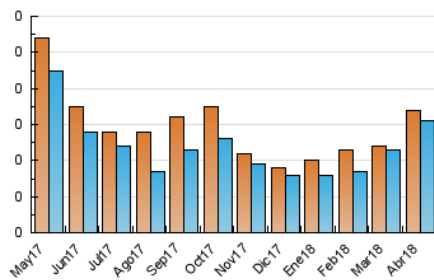

4.3 Por meses

N. únicos / Visitas (x 1000)