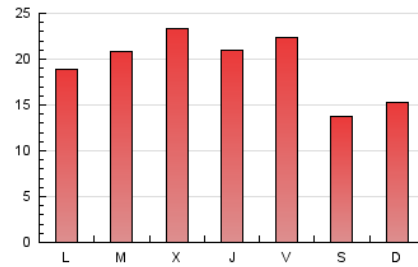

1. Cifras totales y promedios (Nacional)

| MES - AÑO | NAVEGADORES UNICOS | VISITAS | PAGINAS |
|--------------------------------|--------------------|----------------|--------------|
| Diciembre - 2018 | 23.062 | 28.416 | 58.994 |
| PROMEDIO DIARIO | 857 | 917 | 1.903 |
| PROMEDIO LUNES-VIERNES | 966 | 1.038 | 2.118 |
| PROMEDIO SABADO-DOMINGO | 629 | 661 | 1.451 |
| PAGINAS / VISITAS | 2,08 | | |
| DURACION MEDIA VISITAS | | 0:03:18 | |
| DURACION MEDIA PAGINAS | | 0:03:04 | |

2. Secciones (Nacional)

| | PAGINAS | % |
|--------------|---------|---------|
| HOME | 15.026 | 25.47 % |
| RESTO | 43.968 | 74.53 % |

3. Por día del mes (Nacional)

| Día | N. únicos | Visitas | Páginas | Día | N. únicos | Visitas | Páginas | Día | N. únicos | Visitas | Páginas |
|-----|-----------|---------|---------|-----|-----------|---------|---------|-----|-----------|---------|---------|
| 1 | 647 | 689 | 1.351 | 11 | 1.271 | 1.370 | 2.678 | 21 | 669 | 722 | 1.517 |
| 2 | 785 | 824 | 1.594 | 12 | 1.153 | 1.240 | 2.434 | 22 | 375 | 394 | 965 |
| 3 | 1.151 | 1.243 | 2.300 | 13 | 1.162 | 1.249 | 2.589 | 23 | 486 | 509 | 1.233 |
| 4 | 1.045 | 1.112 | 1.977 | 14 | 970 | 1.032 | 2.162 | 24 | 405 | 431 | 998 |
| 5 | 1.065 | 1.172 | 2.344 | 15 | 564 | 589 | 1.179 | 25 | 483 | 510 | 1.222 |
| 6 | 723 | 760 | 1.457 | 16 | 660 | 684 | 1.489 | 26 | 1.017 | 1.077 | 2.452 |
| 7 | 948 | 1.033 | 2.114 | 17 | 1.046 | 1.133 | 2.280 | 27 | 1.072 | 1.144 | 2.508 |
| 8 | 626 | 661 | 1.504 | 18 | 1.114 | 1.204 | 2.464 | 28 | 1.407 | 1.500 | 3.156 |
| 9 | 676 | 715 | 1.569 | 19 | 962 | 1.064 | 2.116 | 29 | 780 | 830 | 1.902 |
| 10 | 1.210 | 1.314 | 2.584 | 20 | 878 | 941 | 1.852 | 30 | 695 | 715 | 1.724 |
| | | | | | | | | 31 | 530 | 555 | 1.280 |

4. Gráficas (Nacional)

4.1 Por día de la semana (promedio)

N. únicos / Visitas (x 100)

Páginas (x 100)

4.2 Por franja horaria (promedio)

Visitas (x 1000)

Páginas (x 1000)

4.3 Por meses