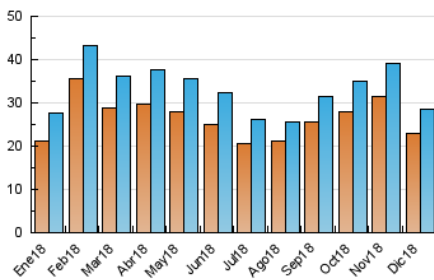

2. Secciones (Nacional)

| | PAGINAS | % |
|--------------|---------|---------|
| HOME | 15.026 | 25.47 % |
| RESTO | 43.968 | 74.53 % |

3. Por día del mes (Nacional)

| Día | N. únicos | Visitas | Páginas | Día | N. únicos | Visitas | Páginas | Día | N. únicos | Visitas | Páginas |
|-----|-----------|---------|---------|-----|-----------|---------|---------|-----|-----------|---------|---------|
| 1 | 647 | 689 | 1.351 | 11 | 1.271 | 1.370 | 2.678 | 21 | 669 | 722 | 1.517 |
| 2 | 785 | 824 | 1.594 | 12 | 1.153 | 1.240 | 2.434 | 22 | 375 | 394 | 965 |
| 3 | 1.151 | 1.243 | 2.300 | 13 | 1.162 | 1.249 | 2.589 | 23 | 486 | 509 | 1.233 |
| 4 | 1.045 | 1.112 | 1.977 | 14 | 970 | 1.032 | 2.162 | 24 | 405 | 431 | 998 |
| 5 | 1.065 | 1.172 | 2.344 | 15 | 564 | 589 | 1.179 | 25 | 483 | 510 | 1.222 |
| 6 | 723 | 760 | 1.457 | 16 | 660 | 684 | 1.489 | 26 | 1.017 | 1.077 | 2.452 |
| 7 | 948 | 1.033 | 2.114 | 17 | 1.046 | 1.133 | 2.280 | 27 | 1.072 | 1.144 | 2.508 |
| 8 | 626 | 661 | 1.504 | 18 | 1.114 | 1.204 | 2.464 | 28 | 1.407 | 1.500 | 3.156 |
| 9 | 676 | 715 | 1.569 | 19 | 962 | 1.064 | 2.116 | 29 | 780 | 830 | 1.902 |
| 10 | 1.210 | 1.314 | 2.584 | 20 | 878 | 941 | 1.852 | 30 | 695 | 715 | 1.724 |
| | | | | | | | | 31 | 530 | 555 | 1.280 |

4. Gráficas (Nacional)

4.1 Por día de la semana (promedio)

N. únicos / Visitas (x 100)

Páginas (x 100)

4.2 Por franja horaria (promedio)

Visitas (x 1000)

Páginas (x 1000)

4.3 Por meses

N. únicos / Visitas (x 1000)

Páginas (x 1000)

5. Observaciones

Este Medio Electrónico de Comunicación ha sido medido por la herramienta Google Analytics de Google

6. Definiciones básicas (Para más información ver Normas Técnicas para el Control de los Medios Electrónicos de Comunicación)

Visita:

Una secuencia ininterrumpida de páginas servidas a un usuario válido. Si dicho usuario no realiza peticiones de páginas en un periodo de tiempo (30 min) la siguiente petición constituirá el inicio de una nueva visita.