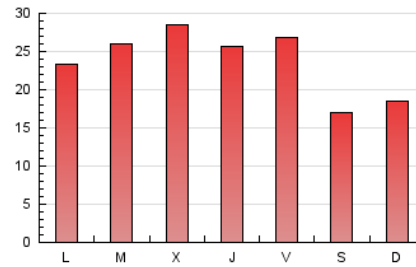

2. Secciones (Nacional e Internacional)

| | PAGINAS | % |
|--------------|---------|---------|
| HOME | 17.161 | 23.79 % |
| RESTO | 54.976 | 76.21 % |

3. Por día del mes (Nacional e Internacional)

| Día | N. únicos | Visitas | Páginas | Día | N. únicos | Visitas | Páginas | Día | N. únicos | Visitas | Páginas |
|-----|-----------|---------|---------|-----|-----------|---------|---------|-----|-----------|---------|---------|
| 1 | 851 | 904 | 1.746 | 11 | 1.585 | 1.699 | 3.256 | 21 | 835 | 903 | 1.817 |
| 2 | 988 | 1.035 | 1.962 | 12 | 1.418 | 1.524 | 2.923 | 22 | 612 | 635 | 1.305 |
| 3 | 1.466 | 1.581 | 2.878 | 13 | 1.527 | 1.630 | 3.321 | 23 | 753 | 778 | 1.584 |
| 4 | 1.417 | 1.513 | 2.626 | 14 | 1.260 | 1.337 | 2.645 | 24 | 497 | 530 | 1.239 |
| 5 | 1.487 | 1.615 | 3.048 | 15 | 719 | 752 | 1.463 | 25 | 566 | 599 | 1.417 |
| 6 | 1.024 | 1.081 | 1.949 | 16 | 818 | 852 | 1.808 | 26 | 1.186 | 1.253 | 2.755 |
| 7 | 1.273 | 1.382 | 2.715 | 17 | 1.424 | 1.528 | 2.831 | 27 | 1.255 | 1.342 | 2.833 |
| 8 | 802 | 847 | 1.821 | 18 | 1.472 | 1.578 | 3.081 | 28 | 1.628 | 1.733 | 3.557 |
| 9 | 846 | 893 | 1.878 | 19 | 1.214 | 1.326 | 2.656 | 29 | 894 | 947 | 2.167 |
| 10 | 1.542 | 1.661 | 3.221 | 20 | 1.064 | 1.143 | 2.149 | 30 | 820 | 842 | 1.984 |
| | | | | | | | | 31 | 650 | 676 | 1.502 |

4. Gráficas (Nacional e Internacional)

4.1 Por día de la semana (promedio)

N. únicos / Visitas (x 100)

Páginas (x 100)

4.2 Por franja horaria (promedio)

Visitas (x 1000)

Páginas (x 1000)

4.3 Por meses