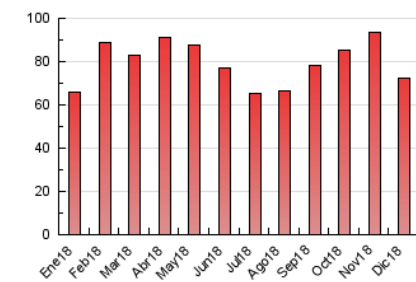

Páginas (x 1000)