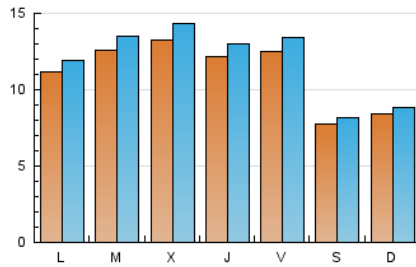

2. Secciones (Nacional e Internacional)

| | PAGINAS | % |
|--------------|---------|---------|
| HOME | 17.161 | 23.79 % |
| RESTO | 54.976 | 76.21 % |

3. Por día del mes (Nacional e Internacional)

| Día | N. únicos | Visitas | Páginas | Día | N. únicos | Visitas | Páginas | Día | N. únicos | Visitas | Páginas |
|-----|-----------|---------|---------|-----|-----------|---------|---------|-----|-----------|---------|---------|
| 1 | 851 | 904 | 1.746 | 11 | 1.585 | 1.699 | 3.256 | 21 | 835 | 903 | 1.817 |
| 2 | 988 | 1.035 | 1.962 | 12 | 1.418 | 1.524 | 2.923 | 22 | 612 | 635 | 1.305 |
| 3 | 1.466 | 1.581 | 2.878 | 13 | 1.527 | 1.630 | 3.321 | 23 | 753 | 778 | 1.584 |
| 4 | 1.417 | 1.513 | 2.626 | 14 | 1.260 | 1.337 | 2.645 | 24 | 497 | 530 | 1.239 |
| 5 | 1.487 | 1.615 | 3.048 | 15 | 719 | 752 | 1.463 | 25 | 566 | 599 | 1.417 |
| 6 | 1.024 | 1.081 | 1.949 | 16 | 818 | 852 | 1.808 | 26 | 1.186 | 1.253 | 2.755 |
| 7 | 1.273 | 1.382 | 2.715 | 17 | 1.424 | 1.528 | 2.831 | 27 | 1.255 | 1.342 | 2.833 |
| 8 | 802 | 847 | 1.821 | 18 | 1.472 | 1.578 | 3.081 | 28 | 1.628 | 1.733 | 3.557 |
| 9 | 846 | 893 | 1.878 | 19 | 1.214 | 1.326 | 2.656 | 29 | 894 | 947 | 2.167 |
| 10 | 1.542 | 1.661 | 3.221 | 20 | 1.064 | 1.143 | 2.149 | 30 | 820 | 842 | 1.984 |
| | | | | | | | | 31 | 650 | 676 | 1.502 |

4. Gráficas (Nacional e Internacional)

4.1 Por día de la semana (promedio)

N. únicos / Visitas (x 100)

Páginas (x 100)

4.2 Por franja horaria (promedio)

Visitas (x 1000)

Páginas (x 1000)

4.3 Por meses