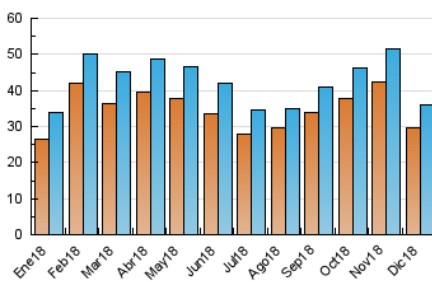

4.3 Por meses

N. únicos / Visitas (x 1000)