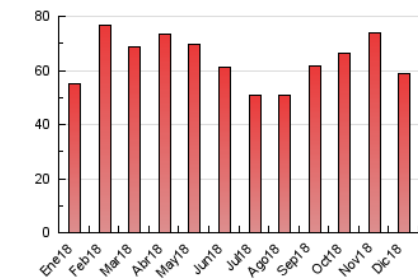

2. Secciones (Nacional)

| | PAGINAS | % |
|--------------|---------|---------|
| HOME | 15.026 | 25.47 % |
| RESTO | 43.968 | 74.53 % |

3. Por día del mes (Nacional)

| Día | N. únicos | Visitas | Páginas | Día | N. únicos | Visitas | Páginas | Día | N. únicos | Visitas | Páginas |
|-----|-----------|---------|---------|-----|-----------|---------|---------|-----|-----------|---------|---------|
| 1 | 647 | 689 | 1.351 | 11 | 1.271 | 1.370 | 2.678 | 21 | 669 | 722 | 1.517 |
| 2 | 785 | 824 | 1.594 | 12 | 1.153 | 1.240 | 2.434 | 22 | 375 | 394 | 965 |
| 3 | 1.151 | 1.243 | 2.300 | 13 | 1.162 | 1.249 | 2.589 | 23 | 486 | 509 | 1.233 |
| 4 | 1.045 | 1.112 | 1.977 | 14 | 970 | 1.032 | 2.162 | 24 | 405 | 431 | 998 |
| 5 | 1.065 | 1.172 | 2.344 | 15 | 564 | 589 | 1.179 | 25 | 483 | 510 | 1.222 |
| 6 | 723 | 760 | 1.457 | 16 | 660 | 684 | 1.489 | 26 | 1.017 | 1.077 | 2.452 |
| 7 | 948 | 1.033 | 2.114 | 17 | 1.046 | 1.133 | 2.280 | 27 | 1.072 | 1.144 | 2.508 |
| 8 | 626 | 661 | 1.504 | 18 | 1.114 | 1.204 | 2.464 | 28 | 1.407 | 1.500 | 3.156 |
| 9 | 676 | 715 | 1.569 | 19 | 962 | 1.064 | 2.116 | 29 | 780 | 830 | 1.902 |
| 10 | 1.210 | 1.314 | 2.584 | 20 | 878 | 941 | 1.852 | 30 | 695 | 715 | 1.724 |
| | | | | | | | | 31 | 530 | 555 | 1.280 |

4. Gráficas (Nacional)

4.1 Por día de la semana (promedio)

N. únicos / Visitas (x 100)

Páginas (x 100)

4.2 Por franja horaria (promedio)

Visitas (x 1000)

Páginas (x 1000)

4.3 Por meses

N. únicos / Visitas (x 1000)

Páginas (x 1000)

5. Observaciones

Este Medio Electrónico de Comunicación ha sido medido por la herramienta Google Analytics de Google

6. Definiciones básicas (Para más información ver Normas Técnicas para el Control de los Medios Electrónicos de Comunicación)

Visita:

Una secuencia ininterrumpida de páginas servidas a un usuario válido. Si dicho usuario no realiza peticiones de páginas en un periodo de tiempo (30 min) la siguiente petición constituirá el inicio de una nueva visita.