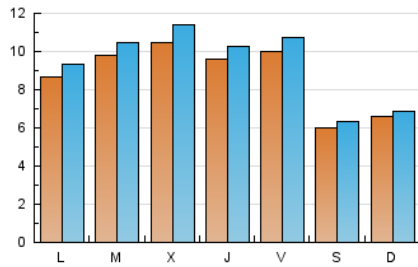

1. Cifras totales y promedios (Nacional)

| MES - AÑO | NAVEGADORES UNICOS | VISITAS | PAGINAS |
|--------------------------------|--------------------|----------------|--------------|
| Diciembre - 2018 | 23.062 | 28.416 | 58.994 |
| PROMEDIO DIARIO | 857 | 917 | 1.903 |
| PROMEDIO LUNES-VIERNES | 966 | 1.038 | 2.118 |
| PROMEDIO SABADO-DOMINGO | 629 | 661 | 1.451 |
| PAGINAS / VISITAS | 2,08 | | |
| DURACION MEDIA VISITAS | | 0:03:18 | |
| DURACION MEDIA PAGINAS | | 0:03:04 | |

2. Secciones (Nacional)

| | PAGINAS | % |
|--------------|---------|---------|
| HOME | 15.026 | 25.47 % |
| RESTO | 43.968 | 74.53 % |

3. Por día del mes (Nacional)

| Día | N. únicos | Visitas | Páginas | Día | N. únicos | Visitas | Páginas | Día | N. únicos | Visitas | Páginas |
|-----|-----------|---------|---------|-----|-----------|---------|---------|-----|-----------|---------|---------|
| 1 | 647 | 689 | 1.351 | 11 | 1.271 | 1.370 | 2.678 | 21 | 669 | 722 | 1.517 |
| 2 | 785 | 824 | 1.594 | 12 | 1.153 | 1.240 | 2.434 | 22 | 375 | 394 | 965 |
| 3 | 1.151 | 1.243 | 2.300 | 13 | 1.162 | 1.249 | 2.589 | 23 | 486 | 509 | 1.233 |
| 4 | 1.045 | 1.112 | 1.977 | 14 | 970 | 1.032 | 2.162 | 24 | 405 | 431 | 998 |
| 5 | 1.065 | 1.172 | 2.344 | 15 | 564 | 589 | 1.179 | 25 | 483 | 510 | 1.222 |
| 6 | 723 | 760 | 1.457 | 16 | 660 | 684 | 1.489 | 26 | 1.017 | 1.077 | 2.452 |
| 7 | 948 | 1.033 | 2.114 | 17 | 1.046 | 1.133 | 2.280 | 27 | 1.072 | 1.144 | 2.508 |
| 8 | 626 | 661 | 1.504 | 18 | 1.114 | 1.204 | 2.464 | 28 | 1.407 | 1.500 | 3.156 |
| 9 | 676 | 715 | 1.569 | 19 | 962 | 1.064 | 2.116 | 29 | 780 | 830 | 1.902 |
| 10 | 1.210 | 1.314 | 2.584 | 20 | 878 | 941 | 1.852 | 30 | 695 | 715 | 1.724 |
| | | | | | | | | 31 | 530 | 555 | 1.280 |

4. Gráficas (Nacional)

4.1 Por día de la semana (promedio)

N. únicos / Visitas (x 100)

Páginas (x 100)

4.2 Por franja horaria (promedio)

Visitas (x 1000)

Páginas (x 1000)

4.3 Por meses