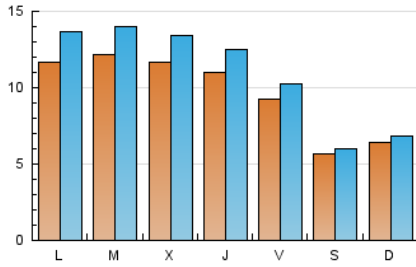

4. Gráficas (Nacional e Internacional)

4.1 Por día de la semana (promedio)

N. únicos / Visitas (x 100)