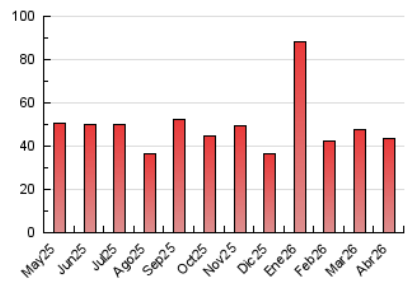

### 4. Gráficas (Nacional e Internacional)

#### 4.1 Por día de la semana (promedio)

N. únicos / Visitas (x 100)

Páginas (x 100)

#### 4.2 Por franja horaria (promedio)

Visitas\_ (x 1000)

Páginas (x 1000)

#### 4.3 Por meses

N. únicos / Visitas (x 1000)

Páginas (x 1000)