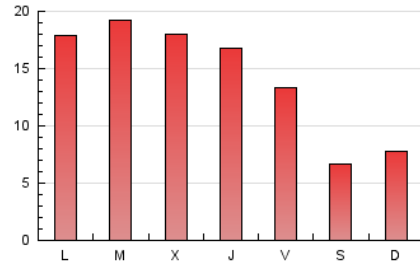

Páginas (x 100)