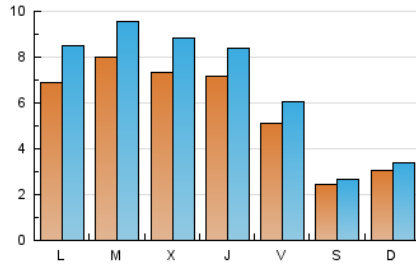

4. Gráficas (Nacional)

4.1 Por día de la semana (promedio)

N. únicos / Visitas (x 100)