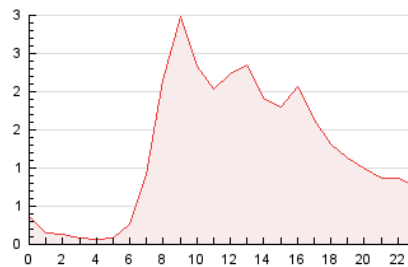

#### 3. Por día del mes (Nacional)

Día	N. únicos	Visitas	Páginas	Día	N. únicos	Visitas	Páginas	Día	N. únicos	Visitas	Páginas
1	603	691	1.117	11	270	292	371	21	737	892	1.399
2	389	431	554	12	344	386	463	22	633	790	1.171
3	353	386	468	13	755	915	1.282	23	565	700	1.089
4	267	293	362	14	634	767	1.211	24	489	581	881
5	336	359	442	15	662	811	1.200	25	182	194	228
6	666	819	1.131	16	629	770	1.131	26	282	307	392
7	1.054	1.248	1.738	17	576	692	984	27	721	902	1.276
8	701	842	1.229	18	256	278	324	28	778	922	1.331
9	673	802	1.167	19	263	299	348	29	1.059	1.285	1.740
10	631	753	1.169	20	606	756	1.113	30	1.321	1.502	2.183

### 4.1 Por día de la semana (promedio)

N. únicos / Visitas (x 100)

Páginas (x 100)

### 4.2 Por franja horaria (promedio)

Visitas\_ (x 1000)

Páginas (x 1000)