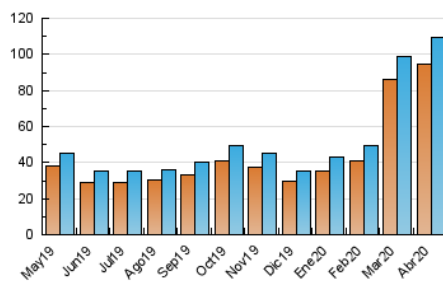

### 3. Por día del mes (Nacional e Internacional)

Día	N. únicos	Visitas	Páginas	Día	N. únicos	Visitas	Páginas	Día	N. únicos	Visitas	Páginas
1	4.962	5.214	8.642	11	3.693	3.865	5.982	21	3.138	3.318	5.730
2	4.083	4.326	7.460	12	2.884	2.990	4.876	22	3.119	3.302	5.861
3	4.336	4.588	7.949	13	3.113	3.341	5.994	23	3.526	3.743	7.171
4	5.944	6.111	9.315	14	3.119	3.313	5.890	24	3.709	3.873	6.667
5	3.354	3.489	6.220	15	2.880	3.044	5.319	25	3.392	3.517	7.060
6	3.425	3.650	6.132	16	3.408	3.636	6.400	26	2.691	2.803	5.357
7	2.768	2.944	5.003	17	3.474	3.684	5.978	27	4.526	4.766	8.206
8	3.048	3.219	5.399	18	2.557	2.669	4.747	28	4.101	4.410	7.293
9	2.554	2.672	4.973	19	2.431	2.550	4.633	29	3.623	3.851	6.573
10	2.528	2.667	5.064	20	3.186	3.398	6.187	30	4.513	4.791	7.718

4. Gráficas (Nacional e Internacional)

4.1 Por día de la semana (promedio)

N. únicos / Visitas (x 100)

Páginas (x 100)

4.2 Por franja horaria (promedio)

Visitas (x 1000)

Páginas (x 1000)

4.3 Por meses

N. únicos / Visitas (x 1000)

Páginas (x 1000)