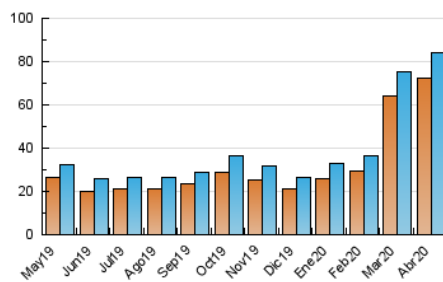

#### 3. Por día del mes (Nacional)

Día	N. únicos	Visitas	Páginas	Día	N. únicos	Visitas	Páginas	Día	N. únicos	Visitas	Páginas
1	3.958	4.162	6.923	11	3.067	3.205	4.963	21	2.234	2.371	4.159
2	3.058	3.253	5.937	12	2.299	2.383	3.864	22	2.113	2.238	4.227
3	3.219	3.416	6.257	13	2.300	2.496	4.699	23	2.596	2.754	5.594
4	5.044	5.183	7.890	14	2.303	2.454	4.565	24	2.824	2.938	5.235
5	2.623	2.736	4.903	15	2.109	2.242	4.044	25	2.673	2.776	5.888
6	2.502	2.681	4.725	16	2.604	2.793	5.043	26	2.141	2.222	4.364
7	2.050	2.191	3.934	17	2.584	2.763	4.676	27	3.681	3.878	6.857
8	2.302	2.440	4.276	18	1.956	2.046	3.768	28	3.234	3.510	5.963
9	1.889	1.981	3.792	19	1.850	1.947	3.704	29	2.671	2.859	4.973
10	1.901	2.008	3.932	20	2.365	2.531	4.821	30	3.604	3.845	6.357

##### 4.1 Por día de la semana (promedio)

N. únicos / Visitas (x 100)

Páginas (x 100)

##### 4.2 Por franja horaria (promedio)

Visitas (x 1000)

Páginas (x 1000)

##### 4.3 Por meses

N. únicos / Visitas (x 1000)

Páginas (x 1000)