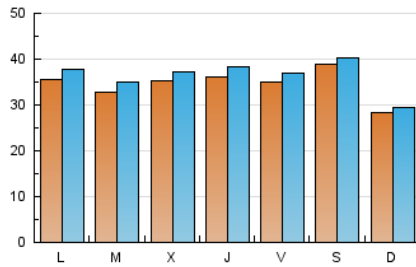

4. Gráficas (Nacional e Internacional)

4.1 Por día de la semana (promedio)

N. únicos / Visitas (x 100)