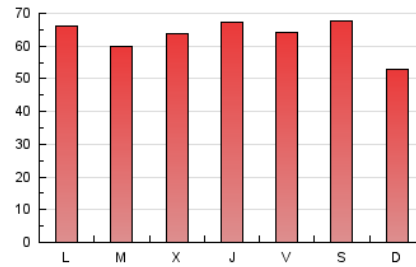

### 1. Cifras totales y promedios (Nacional e Internacional)

MES - AÑO	NAVEGADORES UNICOS	VISITAS	PAGINAS
Abril - 2020	94.791	109.744	189.799
<b>PROMEDIO DIARIO</b>	<b>3.470</b>	<b>3.658</b>	<b>6.327</b>
<b>PROMEDIO LUNES-VIERNES</b>	3.506	3.716	6.437
<b>PROMEDIO SABADO-DOMINGO</b>	3.368	3.499	6.024
<b>PAGINAS / VISITAS</b>	1,73		
<b>DURACION MEDIA VISITAS</b>	0:01:36		
<b>DURACION MEDIA PAGINAS</b>	0:02:12		

### 3. Por día del mes (Nacional e Internacional)

Día	N. únicos	Visitas	Páginas	Día	N. únicos	Visitas	Páginas	Día	N. únicos	Visitas	Páginas
1	4.962	5.214	8.642	11	3.693	3.865	5.982	21	3.138	3.318	5.730
2	4.083	4.326	7.460	12	2.884	2.990	4.876	22	3.119	3.302	5.861
3	4.336	4.588	7.949	13	3.113	3.341	5.994	23	3.526	3.743	7.171
4	5.944	6.111	9.315	14	3.119	3.313	5.890	24	3.709	3.873	6.667
5	3.354	3.489	6.220	15	2.880	3.044	5.319	25	3.392	3.517	7.060
6	3.425	3.650	6.132	16	3.408	3.636	6.400	26	2.691	2.803	5.357
7	2.768	2.944	5.003	17	3.474	3.684	5.978	27	4.526	4.766	8.206
8	3.048	3.219	5.399	18	2.557	2.669	4.747	28	4.101	4.410	7.293
9	2.554	2.672	4.973	19	2.431	2.550	4.633	29	3.623	3.851	6.573
10	2.528	2.667	5.064	20	3.186	3.398	6.187	30	4.513	4.791	7.718

4. Gráficas (Nacional e Internacional)

4.1 Por día de la semana (promedio)

N. únicos / Visitas (x 100)

Páginas (x 100)

4.2 Por franja horaria (promedio)

Visitas (x 1000)

Páginas (x 1000)

4.3 Por meses