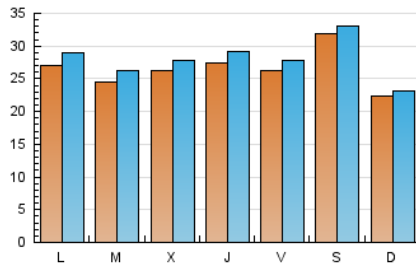

4. Gráficas (Nacional)

4.1 Por día de la semana (promedio)

N. únicos / Visitas (x 100)