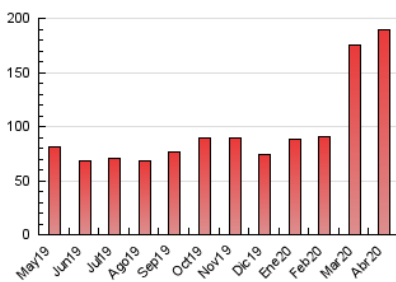

### 3. Por día del mes (Nacional e Internacional)

Día	N. únicos	Visitas	Páginas	Día	N. únicos	Visitas	Páginas	Día	N. únicos	Visitas	Páginas
1	4.962	5.214	8.642	11	3.693	3.865	5.982	21	3.138	3.318	5.730
2	4.083	4.326	7.460	12	2.884	2.990	4.876	22	3.119	3.302	5.861
3	4.336	4.588	7.949	13	3.113	3.341	5.994	23	3.526	3.743	7.171
4	5.944	6.111	9.315	14	3.119	3.313	5.890	24	3.709	3.873	6.667
5	3.354	3.489	6.220	15	2.880	3.044	5.319	25	3.392	3.517	7.060
6	3.425	3.650	6.132	16	3.408	3.636	6.400	26	2.691	2.803	5.357
7	2.768	2.944	5.003	17	3.474	3.684	5.978	27	4.526	4.766	8.206
8	3.048	3.219	5.399	18	2.557	2.669	4.747	28	4.101	4.410	7.293
9	2.554	2.672	4.973	19	2.431	2.550	4.633	29	3.623	3.851	6.573
10	2.528	2.667	5.064	20	3.186	3.398	6.187	30	4.513	4.791	7.718

4. Gráficas (Nacional e Internacional)

4.1 Por día de la semana (promedio)

N. únicos / Visitas (x 100)

Páginas (x 100)

4.2 Por franja horaria (promedio)

Visitas (x 1000)

Páginas (x 1000)

4.3 Por meses

N. únicos / Visitas (x 1000)

Páginas (x 1000)