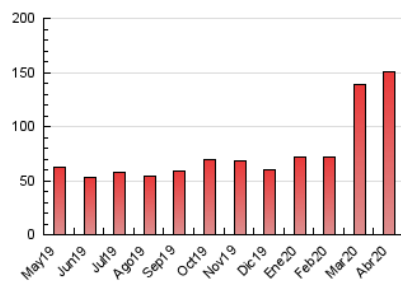

#### 3. Por día del mes (Nacional)

Día	N. únicos	Visitas	Páginas	Día	N. únicos	Visitas	Páginas	Día	N. únicos	Visitas	Páginas
1	3.958	4.162	6.923	11	3.067	3.205	4.963	21	2.234	2.371	4.159
2	3.058	3.253	5.937	12	2.299	2.383	3.864	22	2.113	2.238	4.227
3	3.219	3.416	6.257	13	2.300	2.496	4.699	23	2.596	2.754	5.594
4	5.044	5.183	7.890	14	2.303	2.454	4.565	24	2.824	2.938	5.235
5	2.623	2.736	4.903	15	2.109	2.242	4.044	25	2.673	2.776	5.888
6	2.502	2.681	4.725	16	2.604	2.793	5.043	26	2.141	2.222	4.364
7	2.050	2.191	3.934	17	2.584	2.763	4.676	27	3.681	3.878	6.857
8	2.302	2.440	4.276	18	1.956	2.046	3.768	28	3.234	3.510	5.963
9	1.889	1.981	3.792	19	1.850	1.947	3.704	29	2.671	2.859	4.973
10	1.901	2.008	3.932	20	2.365	2.531	4.821	30	3.604	3.845	6.357

##### 4.1 Por día de la semana (promedio)

N. únicos / Visitas (x 100)

Páginas (x 100)

##### 4.2 Por franja horaria (promedio)

Visitas (x 1000)

Páginas (x 1000)

##### 4.3 Por meses

N. únicos / Visitas (x 1000)

Páginas (x 1000)